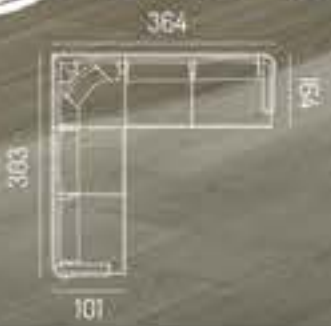

ÜÇLÜ / 3 SEATER
E: 104 / B: 222 / Y: 87

TEKLİ / ARMCHAIR
E: 104 / B: 82 / Y: 87

Sandiago

Marbella

KOD : A

Marbella

KOD : B

Marbella Koltuk Takımı, kendine has duruşu ile zamansız detaylar yaratıyor. Estetik detayları modern tasarım anlayışıyla mükemmel bir şekilde kombinleyen *Marbella*; yuvarlak hatları ve kapitone detaylarıyla da dikkat çekiyor. Yatak olabilme özelliğini konforlu tasarım ilkeleriyle zenginleştiren *Marbella*, hayalini kurduğunuz yaşam alanlarına kavuşmanıza olanak sağlıyor.