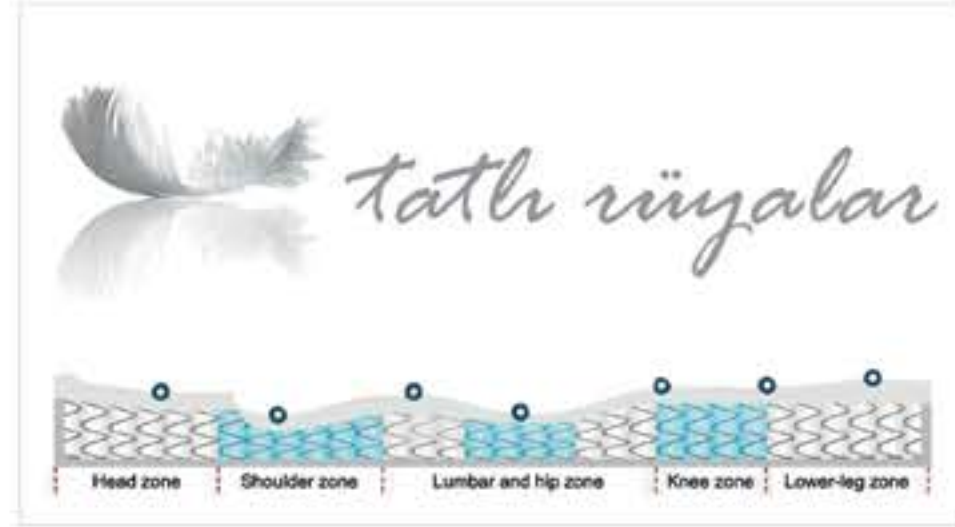

California

Omuz, basen ve eklemlere gereken desteği veren zonlu sistemi sayesinde, günün yorgunluğunu azaltmaya yardımcı olur. Konforu artıran pedi ile ekstra rahatlık sağlarken, dokuma kumaşının hava geçiren yapısıyla, kalp atışlarını rahatlatır ve vücut sıcaklığını dengeler.