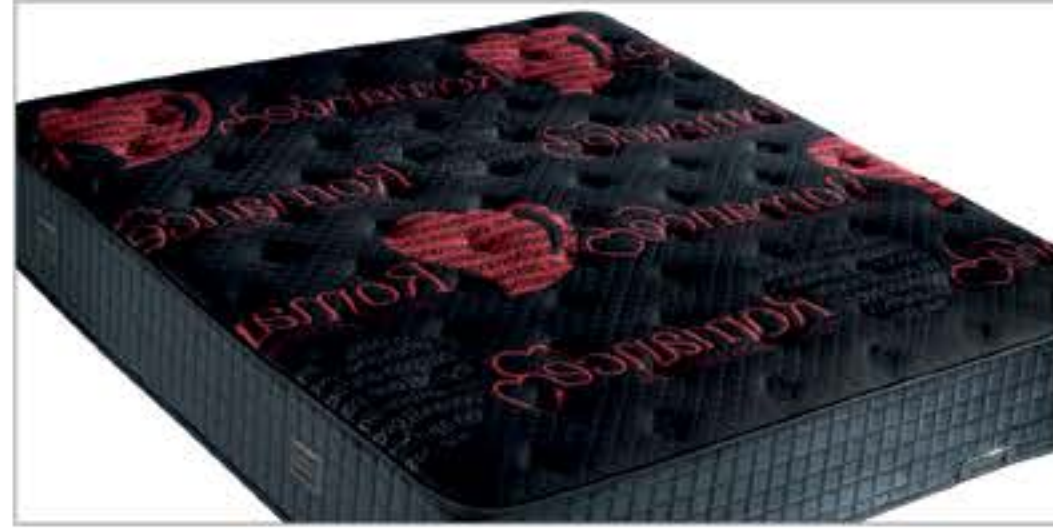

Uykunun Yeni Yorumunu

Amour

Mükemmel Omurga Desteği

Vücudun 7 farklı bölgesine uygun destek sağlamak amacıyla farklı sertliklerden oluşturulan 7 bölge pocket yay sistemi, omurgaya kusursuz destek sağlar, istemsiz dönüş hareketlerini azaltır. Uyku sırasında ki dönüşlerden eşlerin rahatsız olmasını önleyen 7 bölge pocket yay sistemi, gece boyunca kesintisiz uyku sağlar.