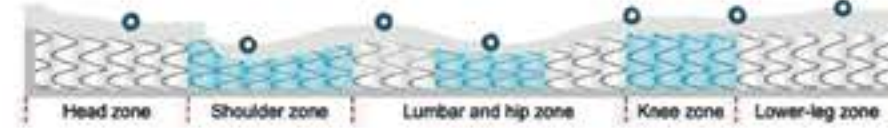

Visco Sünger