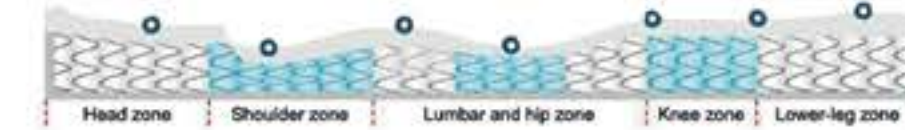

Dora s

Hareket yalıtımı

Bel ve sırt problemlerinin en temel sebebi standart yaylı yatakların ağırlığınıza direnerek sizi itmesidir. Bu yüzden de tüm vücut yükünüz omurganıza biner. Visco yatak pedleri ise her basınç noktanıza göre şekil alarak omurganızı tıpkı ayakta olduğunuz gibi dik tutar. Bu sayede bel, sırt ve boyun bölgeniz maksimum seviyede desteklenir ve eşsiz uyku konforunu elde edersiniz. Yaylı yatağınızda konfor eksikliğinin yanısıra sürekli bir dalgalanma ve titreşim yaşıyor olma olasılığınız çok yüksektir. Bu durumda üzerine sereceğiniz bir visco yatak pedi, tok yapısı sayesinde istemsiz gece hareketlerinizi minimize eder ve kesintisiz uyanmanıza yardımcı olur.

Benzersiz bir uyku deneyimi

Louisiana

7 bölgeli pocket yay sistemi ile tanışın. Vücudumuz farklı ağırlık bölgelerinden oluşur. Gece boyunca yatağımıza fazla gömülüyor, ya da sert bir yüzeyde beliniz boşa kalarak uyuyorsanız, omurganıza zarar veriyor olabilirsiniz. 7 bölgeli paket yay sistemi vücudunuzun farklı ağırlıklara sahip alanlarını en ideal basınç ile karşılar, omurganızın doğal eğriliğini korumasını sağlar. Ayrıca dry soft yatak kumaşı ile vücutta biriken statik elektriği uzaklaştırarak, stresi azaltıp, daha rahat bir uyku ortamı sağlar.