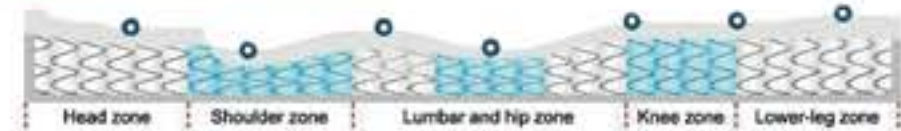

Ametis

7 Zone Pocket Yay Sistemine sahip Ametis yatak, vücudun 7 farklı bölgesine farklı yay sertlikleri ile destek sağlar. Kan akışını düzenler ve yatay düzlemde vücuda gerekli desteği sağlayarak vücudun istemsiz hareketlerini azaltır. Farklı keseler içerisine yerleştirilmiş yaylardan oluşan bu sistem, farklı kilo, boya ve uyku pozisyonlarına sahip çiftler için kesintisiz bir uyku sağlar.

konforlu bir uyku