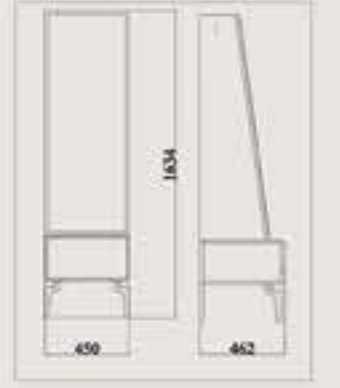

Modern geometrik formlu aynası ve özel tasarım kulpları ile incelikli bir estetik anlayışı ortaya koyan *Vivaldi* hazırlanma aynası, güçlü tasarımı ile yatak odasında göz dolduruyor.

Vivaldi

Vivaldi sürgülü kapaklara sahip haznesi ve ekstra sağ ve solda yer alan dolap detayı ile kullanım alanının yanı sıra güçlü bir dekorasyon unsuru olarak serideki yerini alıyor.