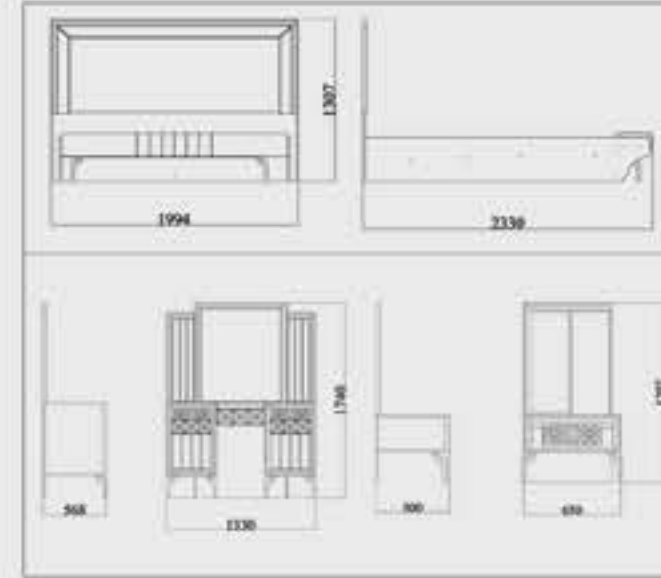

Vivaldi

Kusursuz tasarımı üst düzey görselliği kendine hayran bırakan malzeme kullanımı ve zengin detaylarıyla parlayan *Vivaldi yatak odası* çoklu öğelerin muhteşem buluşmasından tarzı ile zamansız bir zarafeti ve rahatlığı temsil ediyor.

Rahatlığın diğer adı