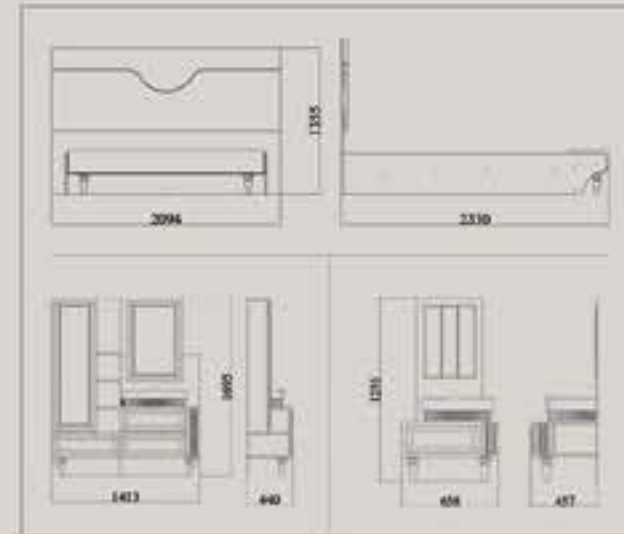

Prestij

Çağdaş tasarım anlayışını şık detaylarıyla zenginleştiren, kullanım kolaylığı sunan modülleri ve özel tasarım kulpları ile özgün ve özgür bir duruş ortaya koyan *Prestij yatak odası*, sahip olduğu baza detayı ile saklama alanını genişleterek fonksiyonelliği yatak odalarınıza taşıyor. Komodinler de yer alan led sistemi, gösterişli aydınlatmaları; klasik dekorasyon üslubunun tamamlayıcı öğeleri olarak göze çarpıyor.

Konforlu Bir Uyku