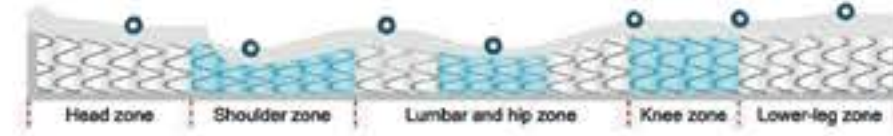

Uykunun Yeni Yorumunu

Amour

Mükemmel Omurga Desteği

Vücudun 7 farklı bölgesine uygun destek sağlamak amacıyla farklı sertliklerden oluşturulan 7 bölge pocket yay sistemi, omurgaya kusursuz destek sağlar, istemsiz dönüş hareketlerini azaltır. Uyku sırasında ki dönüşlerden eşlerin rahatsız olmasını önleyen 7 bölge pocket yay sistemi, gece boyunca kesintisiz uyku sağlar.