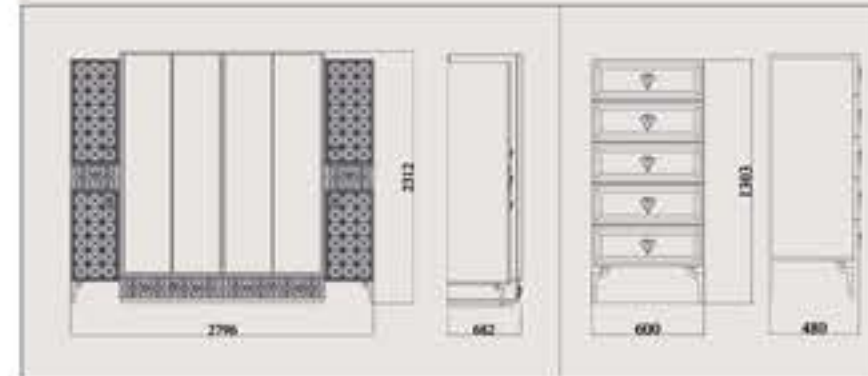

Vivaldi

Vivaldi sürgülü kapaklara sahip haznesi ve ekstra sağ ve solda yer alan dolap detayı ile kullanım alanının yanı sıra güçlü bir dekorasyon unsuru olarak serideki yerini alıyor.