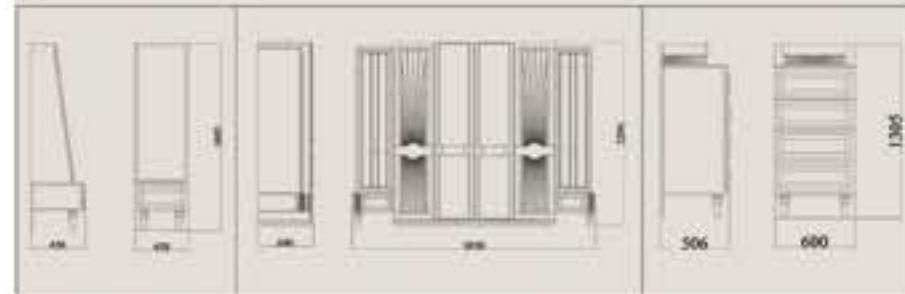

Gold ve ahşap kulp tasarımı ile modern/klasik tarzın en göz alıcı örneklerinden olan *Prestij Yatak Odası* mükemmeliyetçi bir ruhu yansıtıyor. *Prestij takımında* uygulanan ayna detayıda yatak odalarımızda derin ve ışıltılı bir ortam sunuyor.

Prestij

Büyük ve gösterişli hatlardan oluşan dolap, 6 kapılı geniş iç hacme sahip olmasının yanı sıra çift çekmece ve ekstra sağ sol dolap detayı ile de yatak odalarımızda ultra depolama alanı yaratıyor.