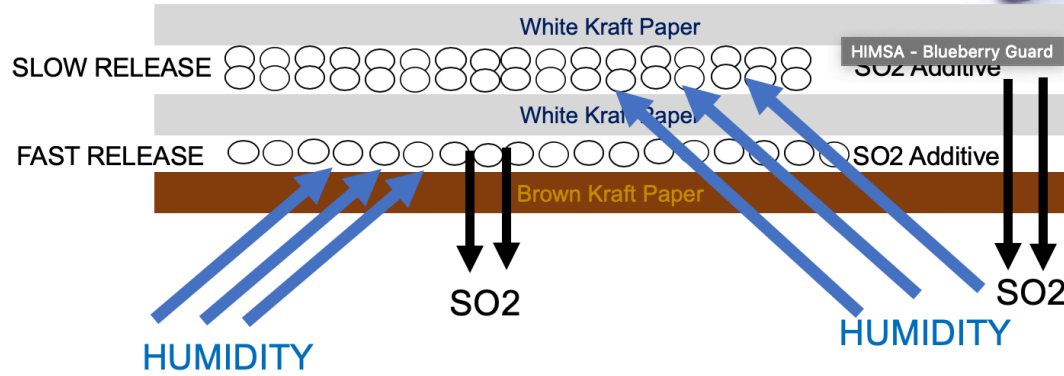

HIMSA - Blueberry Guard

- Dual Release SO2 Generator

HIMSA - Blueberry Guard

- MAXI dimension for 5kg Blueberry
  - 46cm X 35cm