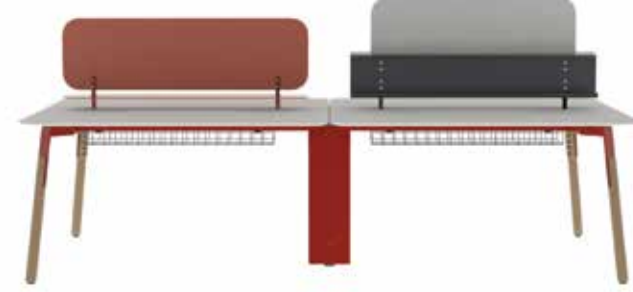

Nord Workstation Dört Kişilik
Nord Workstation for Four People
240-280-320x142x75 cm