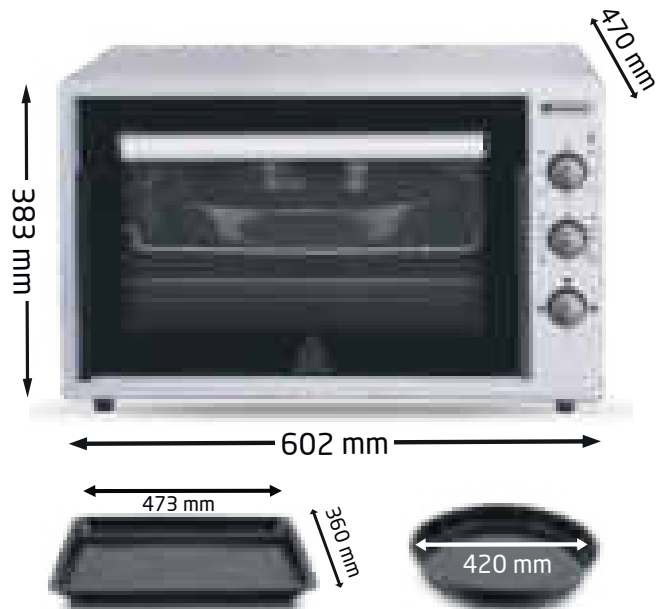

Specs

220- 240V 50-60 Hz
1500W