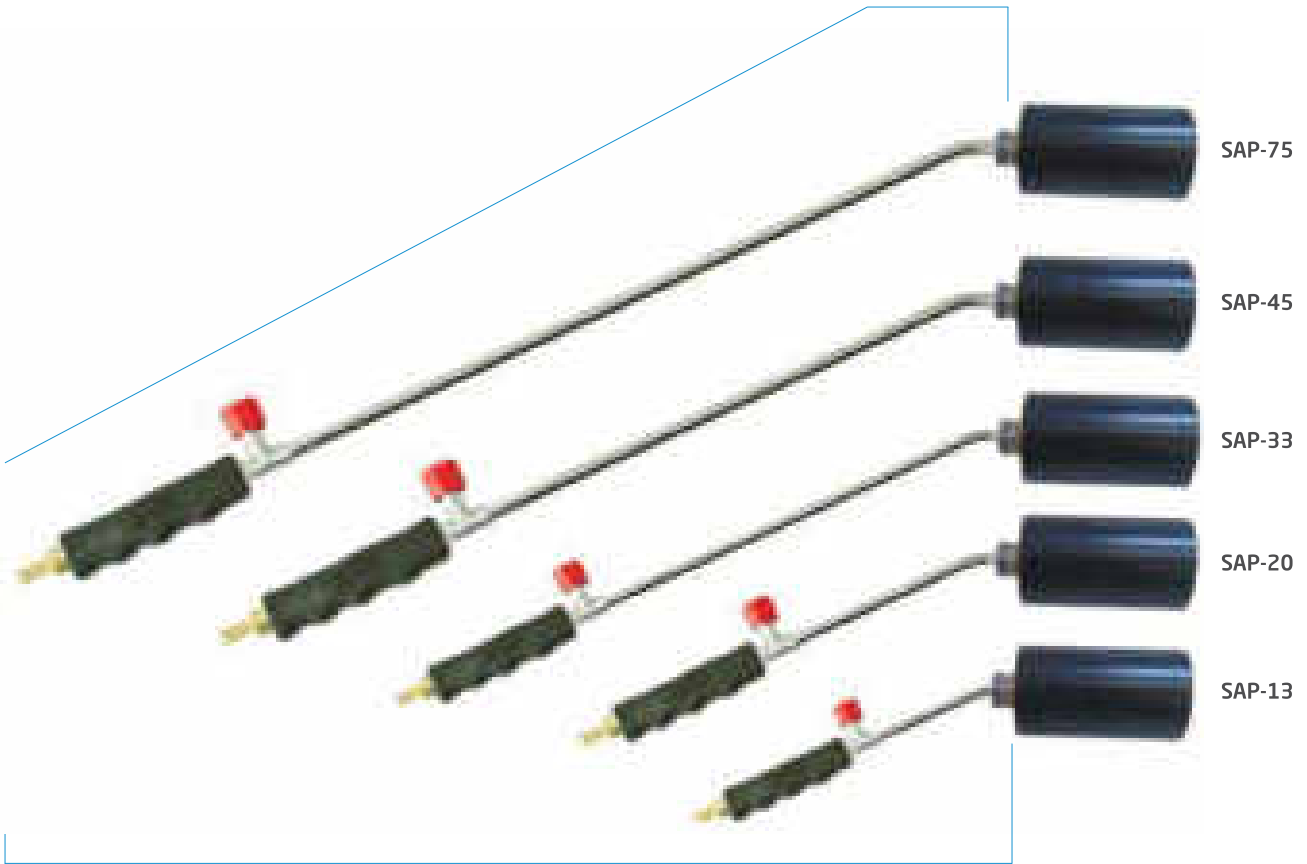

Kod / Code	StablePass (cm)	Gas Pressure (max)	Cap Conection
OTS 95-SAP 75	75	0-8 Bar	M 20X1
OTS 90-SAP 45	45	0-8 Bar	M 20X1
OTS 66-SAP 33	33	0-8 Bar	M 20X1
OTS 41-SAP 20	20	0-8 Bar	M 20X1
OTS 26-SAP 13	13	0-8 Bar	M 20X1