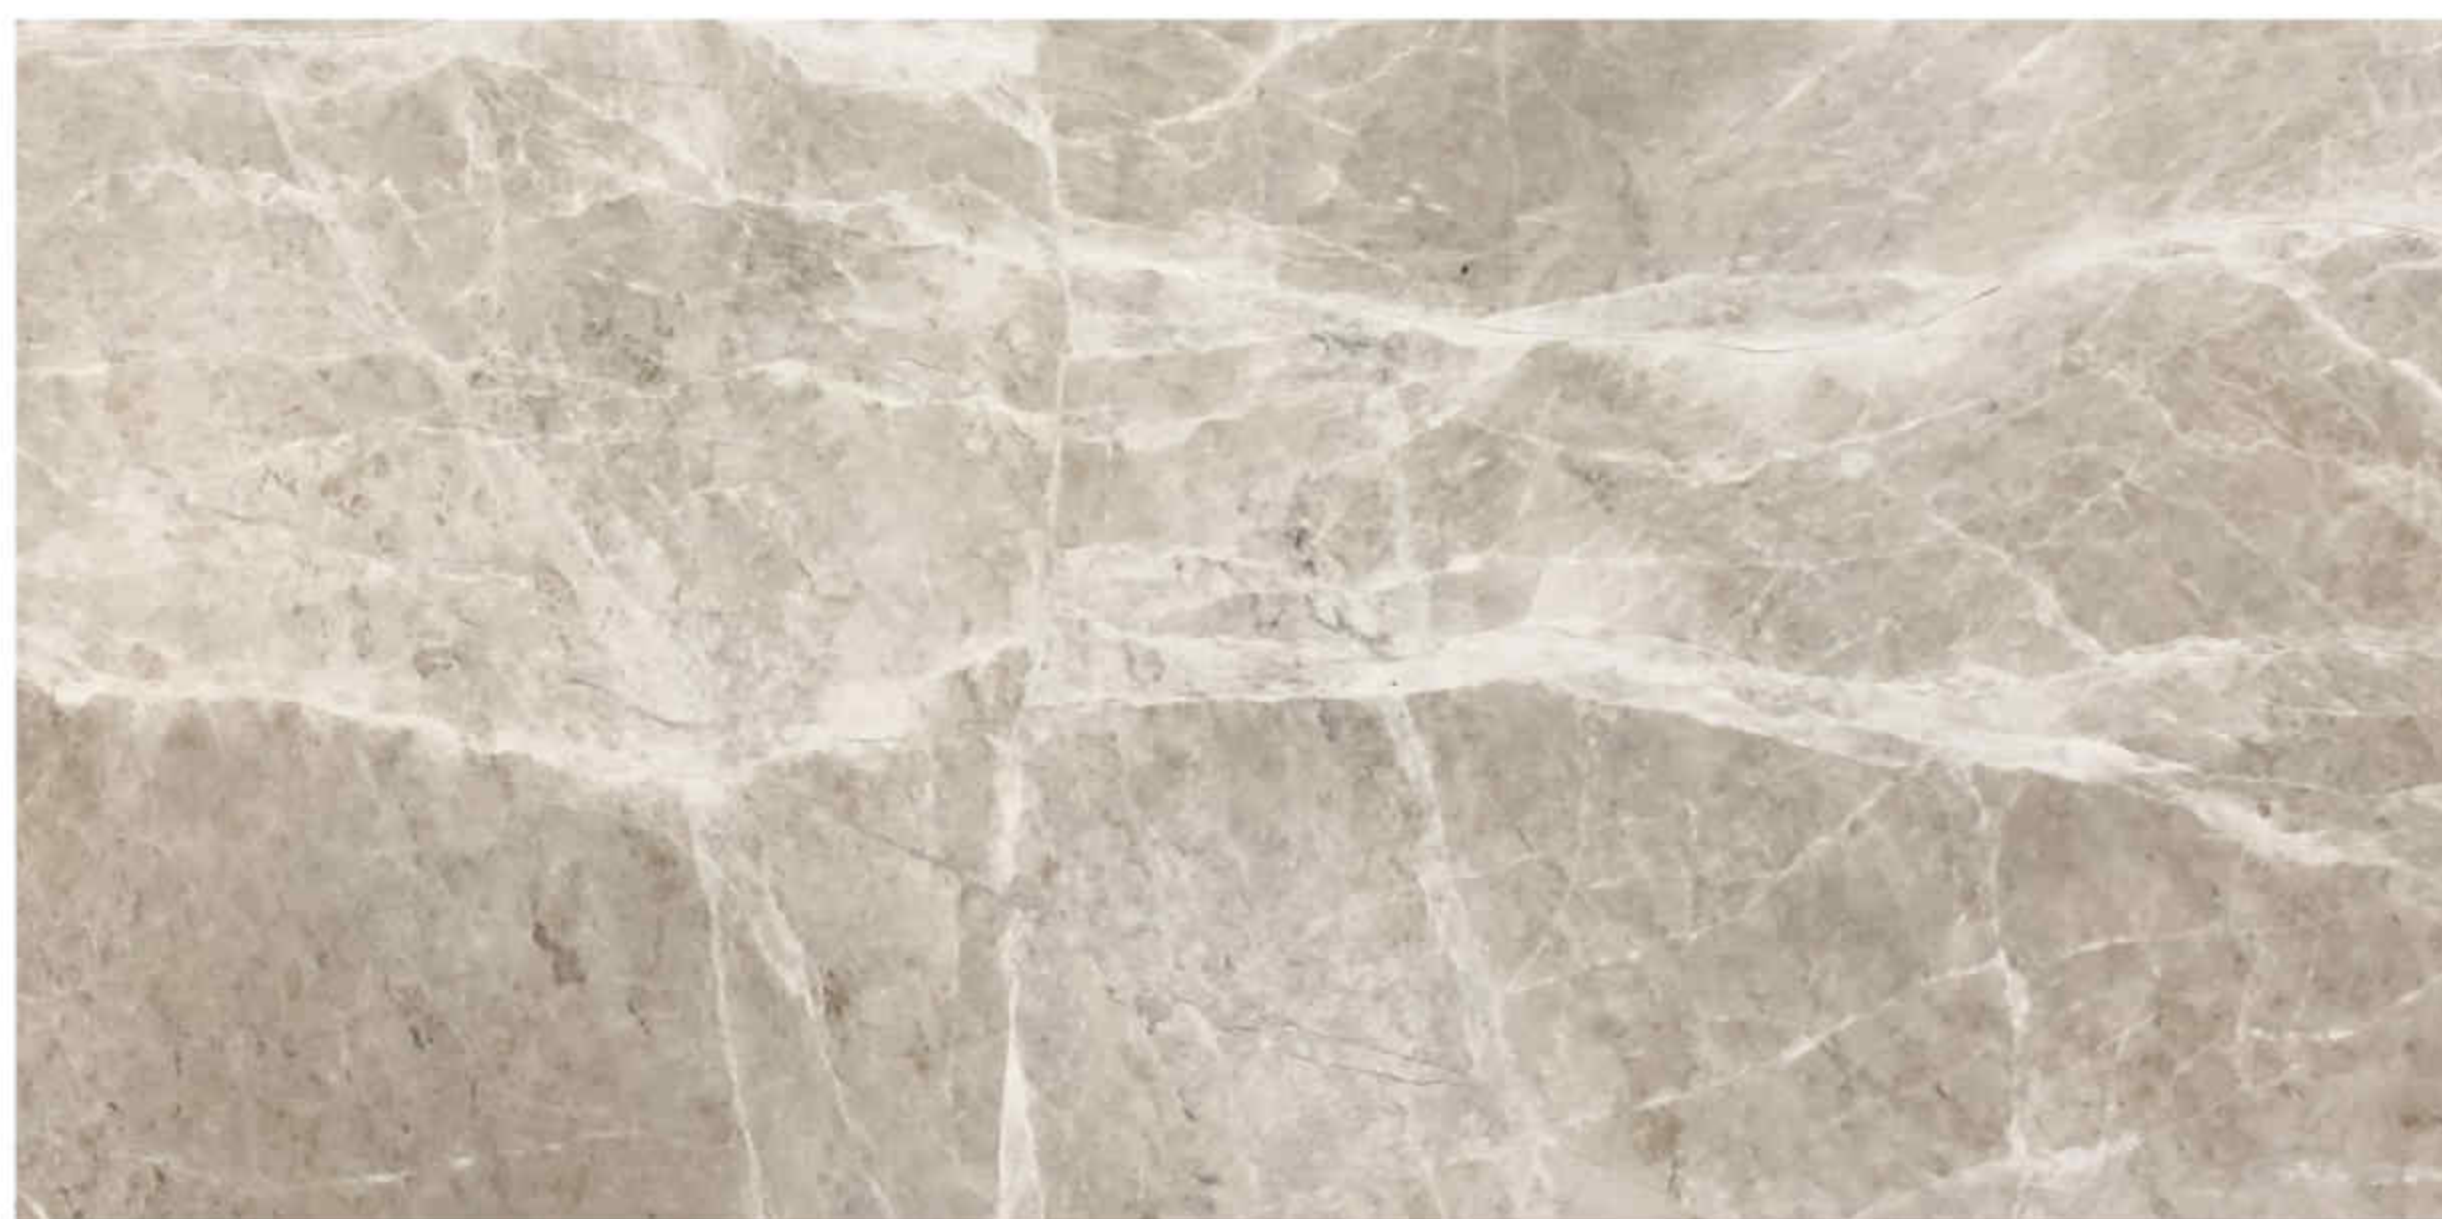

VERSACE GREY

VERSACE GREY

THICKNESS

2CM, 3CM

SIZE

30\*60CM - 60\*60CM - 3\*33\*100/150CM - 2\*32\*100/150CM - SLAB

S LIGHT

S LIGHT