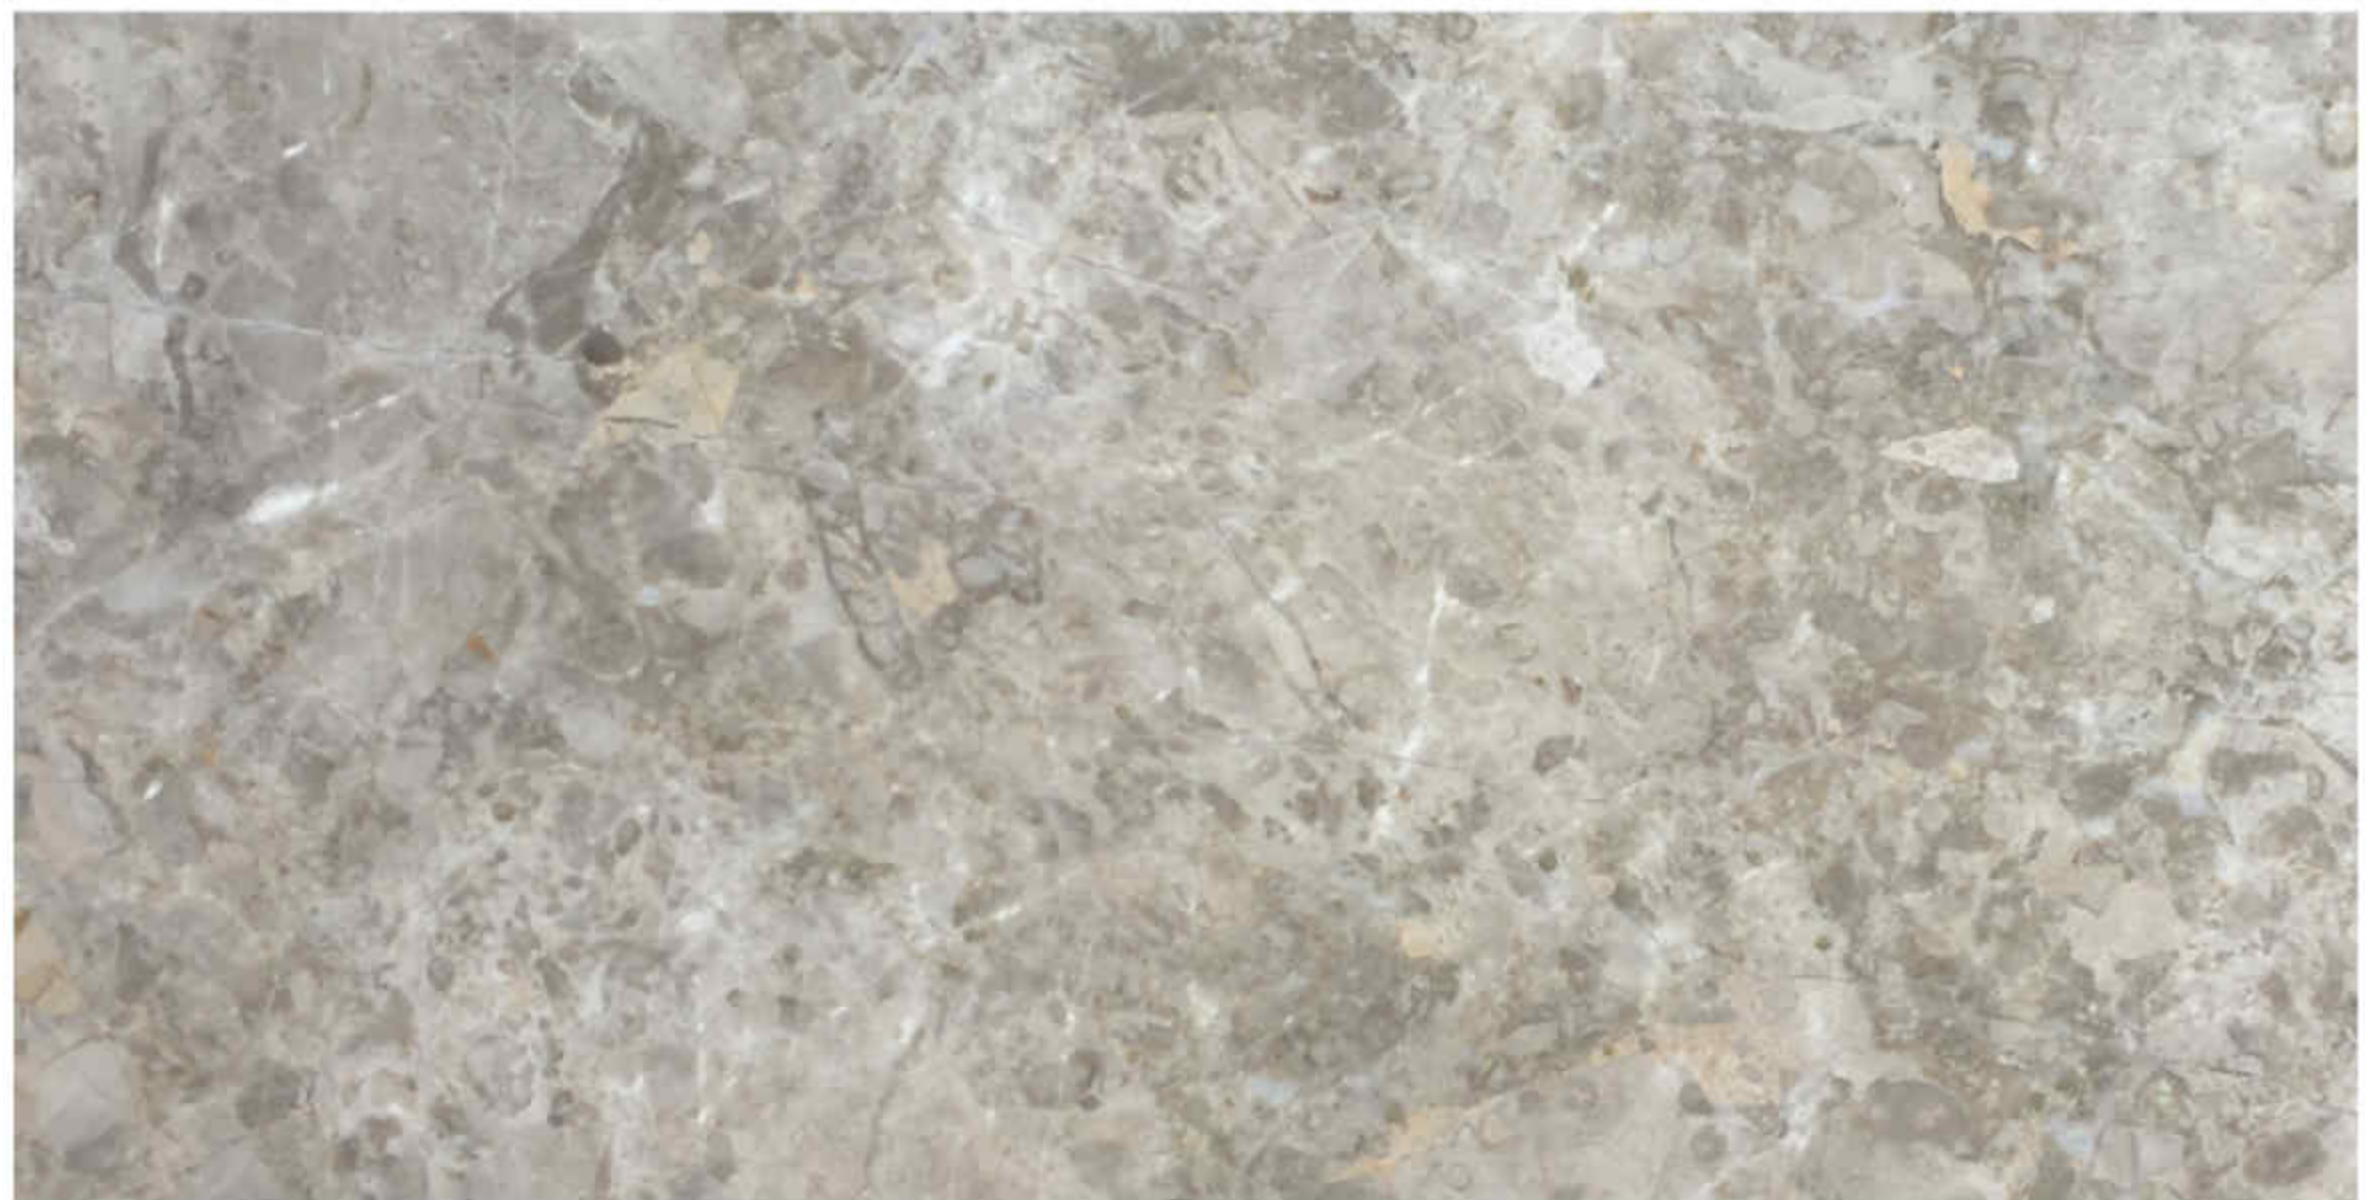

CASPIAN GREY