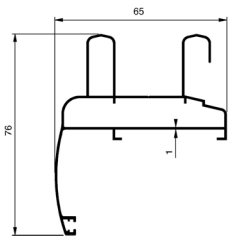

**PSU-2060**

Ağırlık : 1.014 kg/m

**PSU-5845**

Ağırlık : 0.803 kg/m

**PSU-8787**

Ağırlık : 0.266 kg/m

**PSU-8793**

Ağırlık : 0.287 kg/m