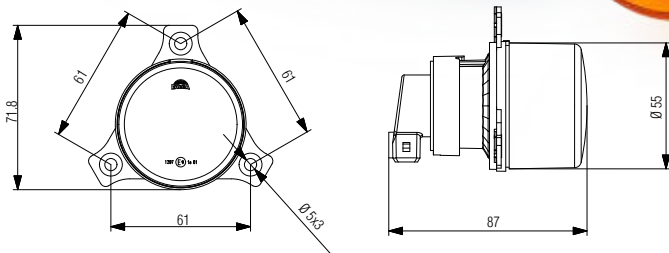

Ø55 Ön ve Arka Sinyal Lambası Ø55 Front&Rear Signal Lamb

Araç ön aydınlatma / Vehicle Front Lighting
Ece onaylı / Ece Homologated

Ürün No Product No	Servis No (Ampül) Service No (With Bulb)	Volt Voltage	Lens Tipi Lens Type	Ampul Bulb	Araç Soket Vehicle Socket	Koli Standartı (Adet/Piece)
12961E	12961F	12 V	Naturel (Natural)	PY21W	TYCO(AMP) 282762-1	24
	13080F	24 V				24
12962E	12962F	12 V	Turuncu (Amber)	PY21W		24
	13081F	24 V				24