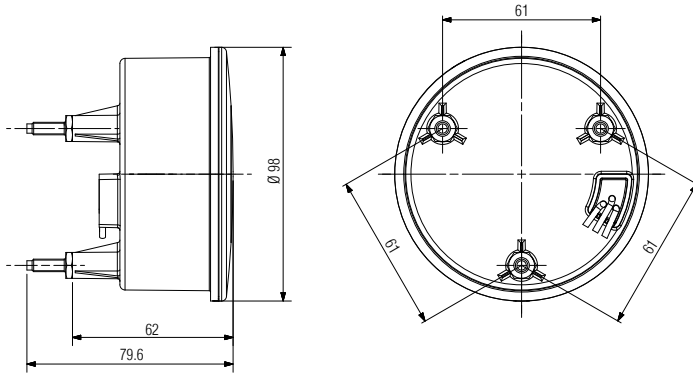

Tekli Stop + Pozisyon Lambası (Ledli)
Single Stop + Position Lamp (with led)

Tekli Sinyal Lambası (Ledli)
Single Signal

Tekli Sinyal+ Refleks Lambası (Ledli)
Single Signal + Reflex Lamp (with led)

Arka Üst
Aydınlatma Sinyal
Lambası + Pozisyon
Lambası (Ledli)
Single Upper Rear
Signal + Position
Lamp (With Led)

Ø98 Tekli Arka Stop Lambaları (Ledli)

Ø98 Single Stop Lamps (with led)

Araç arka aydınlatma / Vehicle rear lighting
Ece onaylı / Ece homologated

Ürün No Product No	Servis No Service No	Volt Voltage	Fonksiyon Functions	Ampul Bulb	Araç Soket Vehicle Socket	Koli Standartı (Adet/Piece)
13279E	13279F	12 V	Sinyal + Refleks (Signal+Reflex)	LED	TYCO (AMP) 282080-1	20
13280E	13280F	24 V				20
13277E	13277F	12 V	Stop + Pozisyon (Stop + Position)	LED	TYCO (AMP) 282087-1	20
13278E	13278F	24 V				20
13961E	13961F	12 V	Sinyal (Signal)	LED	TYCO (AMP) 282080-1	20
13962E	13962F	24 V				20
13445E	13445F	12 V	Sinyal + Pozisyon Üst (Signal + Pozisyon Up)	LED	TYCO (AMP) 282087-1	20
13446E	13446F	24 V				20