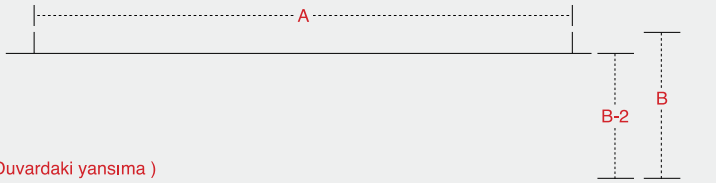

Zemin (Duvardaki yansımaya)

7. Farın gölge ışık ayırımı cutoff çizgisi B-B çizgisinden 2 cm. aşağıda olmalıdır (far duvar mesafesi 1 metre ise 1cm., 5 metre ise 5cm. gibi).
  The cut-off line should be 2 cm. lower position than BB point (it should be 1 cm. if the distance between vehicle and walls 1m.).
8. Far üzerindeki aşağı yukarı ayar vidası yardımı ile farın cutoff çizgisini B-B çizgisinden 2cm. aşağıya ayarlayınız.
  Set up the cut-off line 2 cm. lower than BB point by the aiming screw on your headlamp up and down.
9. Far üzerindeki sağ sol ayar vidası ile A-A ölçüsünü sağlayacak şekilde farlarınızın paralelliğini sağlayınız.
  Set up the parallelism between 2 headlamp by aiming screw on your headlamps (keep A-A distance).