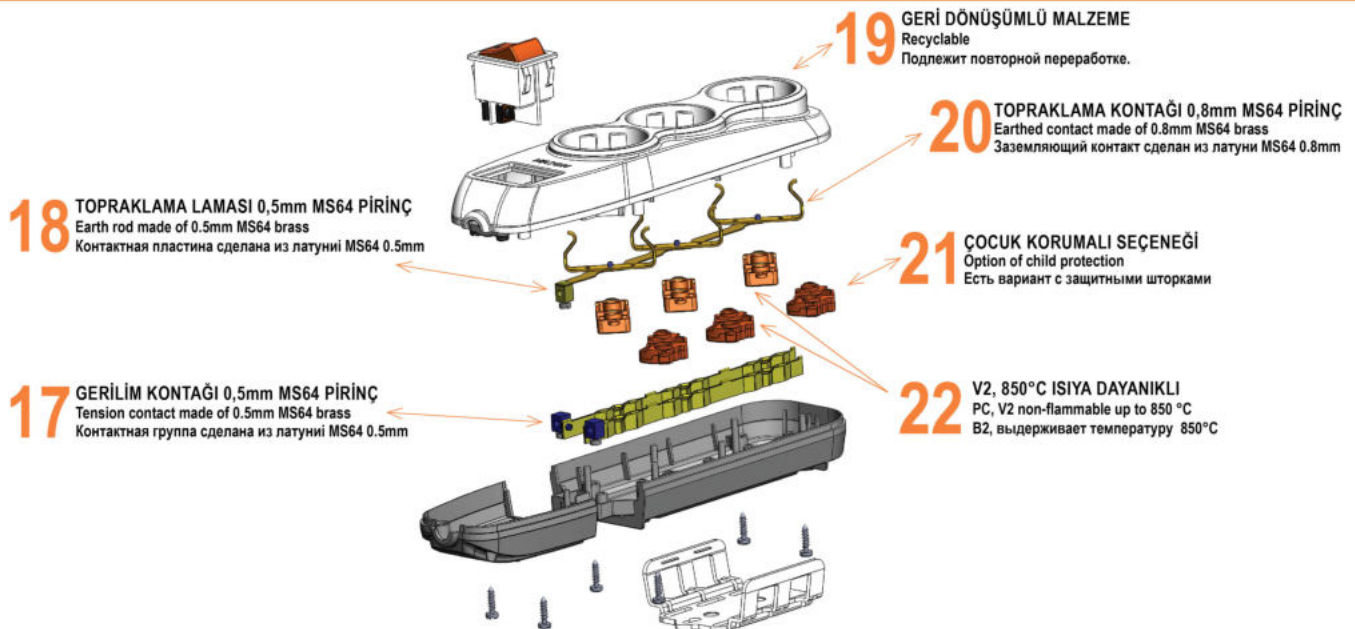

56131100

56131102

56131103

ALTILI TOPRAKLI, ANAHTARLI
6 WAY EARTHED SOCKET WITH SWITCH / 6 ГНЕЗД С ЗАЕМЛЕНИЕМ, КНОПКОЙ

FLASH

44134115

Akım Korumalı USB Grup Priz
Group Socket with Surge
Protection 2 USB
Сетевой Фильтр с USB