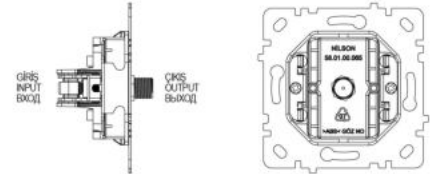

Eko F Konnektör | F Connector | Универсальная Розетка ТВ, Спутник

İşaret Symbol Знак	
Bağlantı Tipi Connection Type Тип Соединения