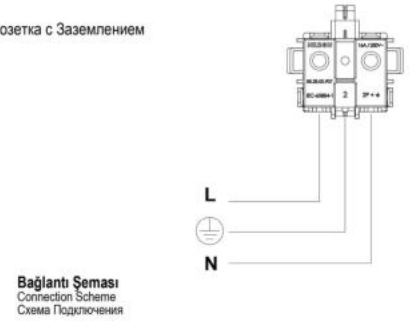

Topraklı Priz | Earthed Socket | Розетка с Заземлением

İşaret Symbol Знак	
Bağlantı Tipi Connection Type Тип Соединения	
Amper Ampere Ампер	16 A
Volt Volt Вольт	250 V-