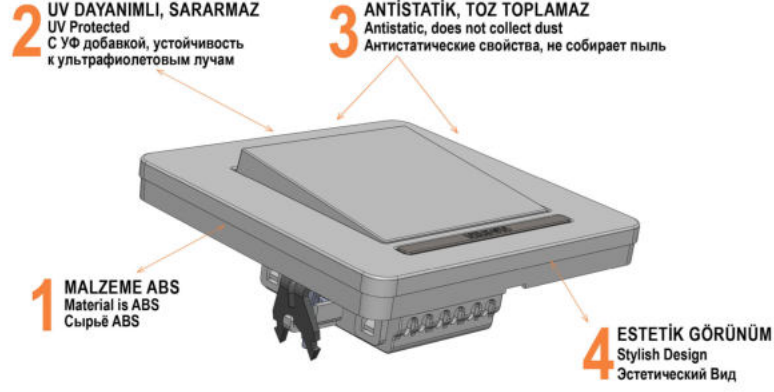

23110092

23110093

23110094

Anahtar | One Way Switch | Выключатель**İşaret**
Symbol
Знак**Bağlantı Tipi**
Connection Type
Тип Соединения**Amper**
Ampere
Ампер

10 AX

Volt
Volt
Вольт

250 V~

Bağlantı Şeması
Connection Scheme
Схема Подключения**Üçlü Anahtar** | Triple Switch | Выключатель Трёхклавишный**İşaret**
Symbol
Знак**Bağlantı Tipi**
Connection Type
Тип Соединения**Amper**
Ampere
Ампер