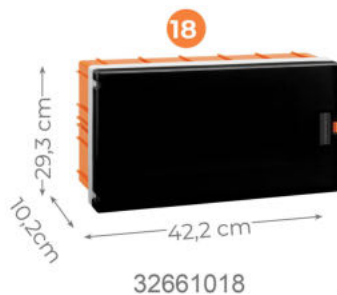

Sigorta Kutusu
Fuse Box
Распределительный Бокс

SIVA ALTI / FLUSH MOUNTED / ВНУТРЕННЕЙ УСТАНОВКИ