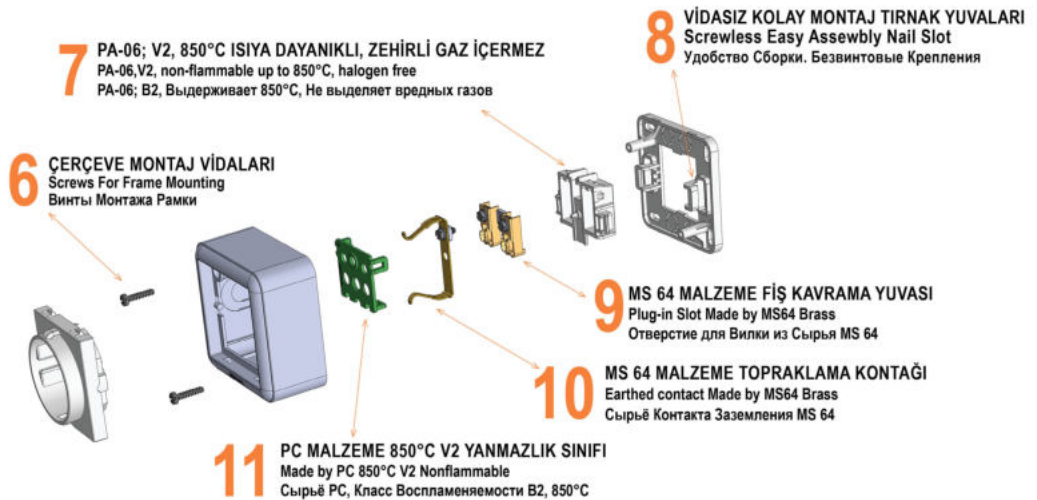

7 PA-06; V2, 850°C ISIYA DAYANIKLI, ZEHİRLİ GAZ İÇERMEZ
PA-06.V2, non-flammable up to 850°C, halogen free
PA-06; B2, Выдерживает 850°C, Не выделяет вредных газов

8 VİDASIZ KOLAY MONTAJ TIRNAK YUVALARI
Screwless Easy Assembly Nail Slot
Удобство Сборки. Безвинтовые Крепления

6 ÇERÇEVE MONTAJ VİDALARI
Screws For Frame Mounting
Винты Монтажа Рамки

9 MS 64 MALZEME FİŞ KAVRAMA YUVASI
Plug-in Slot Made by MS64 Brass
Отверстие для Вилки из Сырьё MS 64

10 MS 64 MALZEME TOPRAKLAMA KONTAĞI
Earthed contact Made by MS64 Brass
Сырьё Контakta Заземления MS 64

11 PC MALZEME 850°C V2 YANMAZLIK SINIFI
Made by PC 850°C V2 Nonflammable
Сырьё PC, Класс Воспламеняемости B2, 850°C