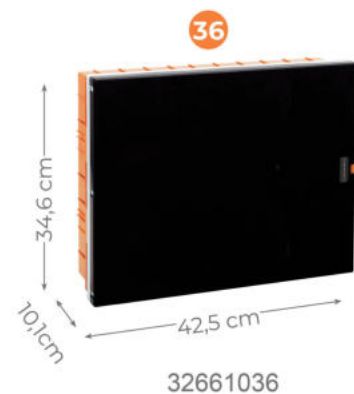

Sigorta Kutusu
Fuse Box
Распределительный Бокс

SIVA ALTI / FLUSH MOUNTED / ВНУТРЕННЕЙ УСТАНОВКИ