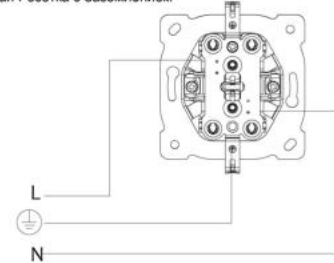

İkili Topraklı Priz | Earthed Two-Gang Socket | Двойная Розетка с Заземлением

İşaret Symbol Знак	
Bağlantı Tipi Connection Type Тип Соединения	
Amper Ampere Ампер	16 A
Volt Volt Вольт	250 V~