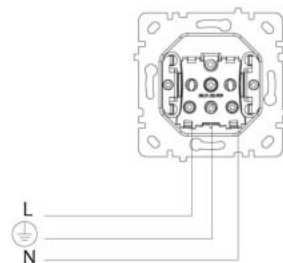

UPS Topraklı Priz | UPS Earthed Socket | UPS Розетка с Заземлением

İşaret Symbol Знак	
Bağlantı Tipi Connection Type Тип Соединения	
Amper Ampere Ампер	16 A
Volt Volt Вольт	250 V~

Dimmer Işıklı | Dimmer With Illuminated | Светорегулятор с Подсветкой

İşaret Symbol Знак	
Bağlantı Tipi Connection Type Тип Соединения	
Güç Watt Ватт	1000 W
Volt Volt Вольт	250 V~
Işık Tipi Light Type Тип Подсветки