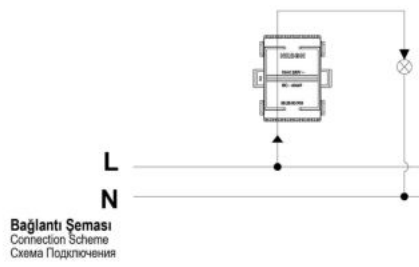

Anahtar | One Way Switch | Выключатель

İşaret Symbol Знак	
Bağlantı Tipi Connection Type Тип Соединения	
Amper Ampere Ампер	10 AX
Volt Volt Вольт	250 V-