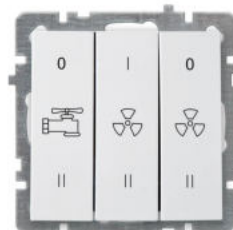

24 XX 04 63
Klima Anhtarı
Air Conditioner Switch
Выключатель Кондиционирования
Воздуха