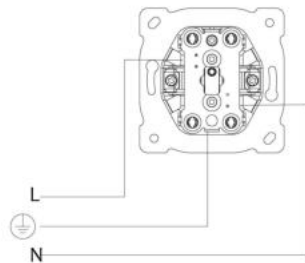

İkili UPS Topraklı Priz | Two-Gang UPS Earthed Socket | UPS Двойная Розетка с Заземлением

İşaret Symbol Знак	
Bağlantı Tipi Connection Type Тип Соединения	
Amper Ampere Ампер	16 A
Volt Volt Вольт	250 V~