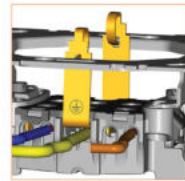

8 KABLO KILIF GÜVENLİK YUVALARI
Safety holes for cable cover
Гнёзда безопасного соединения кабеля