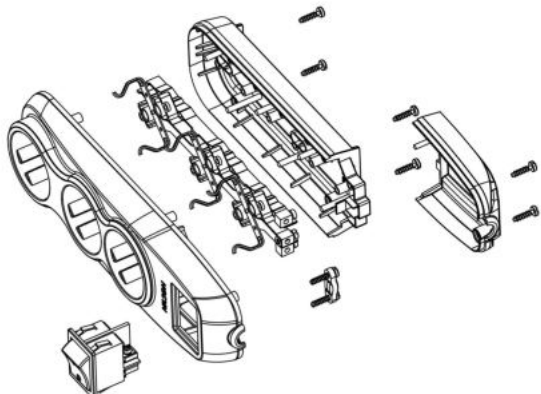

40130104

40130004

Aksesuar

Quattro

Grup Priz - Group Socket - Колодки и Удлинитель

XX= 02 - 2mt / 03 - 3mt / 05 - 5mt

42130000

421300XX