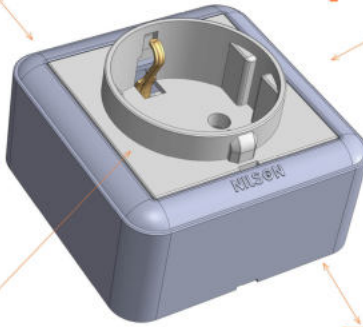

4 ANTİSTATİK, TOZ TOPLAMAZ
Antistatic, does not collect dust
Антистатические свойства, не собирает пыль

5 ESTETİK GÖRÜNÜM
Stylish Design
Эстетический Вид