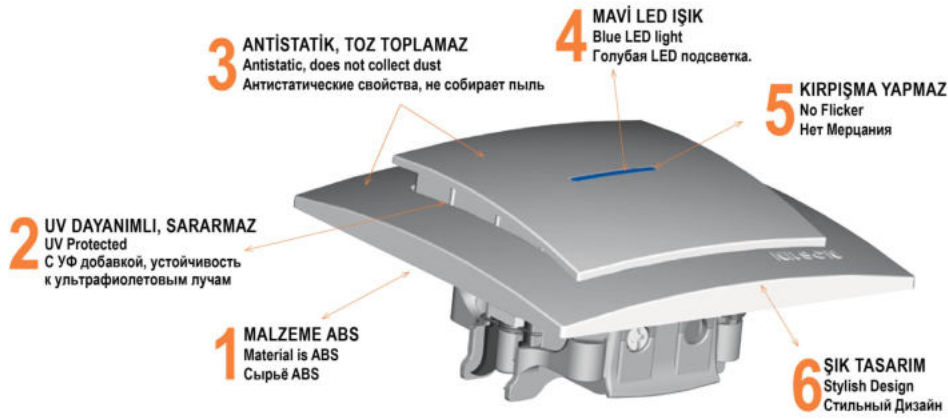

19 PA-06; V2, 850°C ISIYA DAYANIKLI, ZEHİRLİ GAZ İÇERMEZ
PA-06; V2, non-flammable up to 850°C, halogen free
PA-06; B2, Выдерживает 850°C, Не выделяет вредных газов

18 Ø 2.5 0.35mm GÜMÜŞ KONTAK
Ø 2.5 0.35 mm silver contact
Ø 2.5 0.35 мм серебрянный контакт

17 PC; V2, 850°C ISIYA DAYANIKLI
PC-V2, non-flammable up to 850°C
PC; B2, Выдерживает 850°C

20 KENDİNDEN LED'Lİ
Internal LED
Портативная карта светодиодной системы

24 Ø 0,35mm ÇELİK YAY
Ø 0.35mm Steel Spring
Ø 0.35mm Стальная Пружина