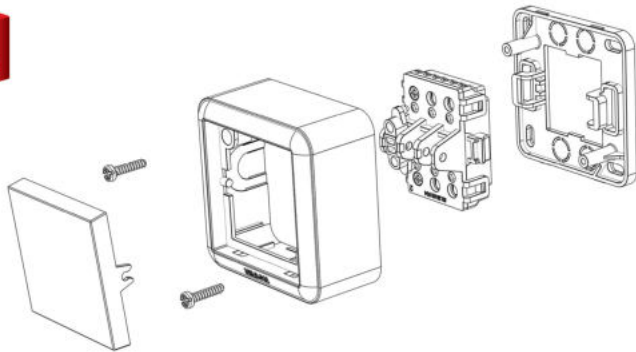

YENI MODEL
NEW MODEL
НОВАЯ МОДЕЛЬ