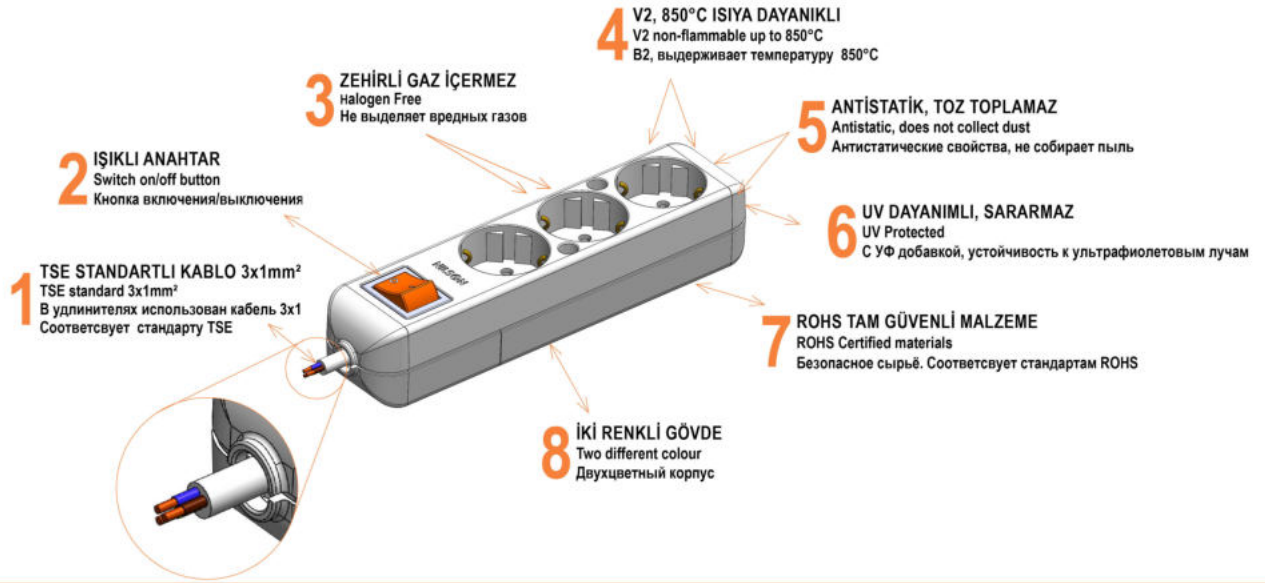

56131100

56131102

56131103

ALTILI TOPRAKLI, ANAHTARLI
6 WAY EARTHED SOCKET WITH SWITCH / 6 ГНЕЗД С ЗАЕМЛЕНИЕМ, КНОПКОЙ

FLASH

44134115

Akım Korumalı USB Grup Priz
Group Socket with Surge
Protection 2 USB
Сетевой Фильтр с USB