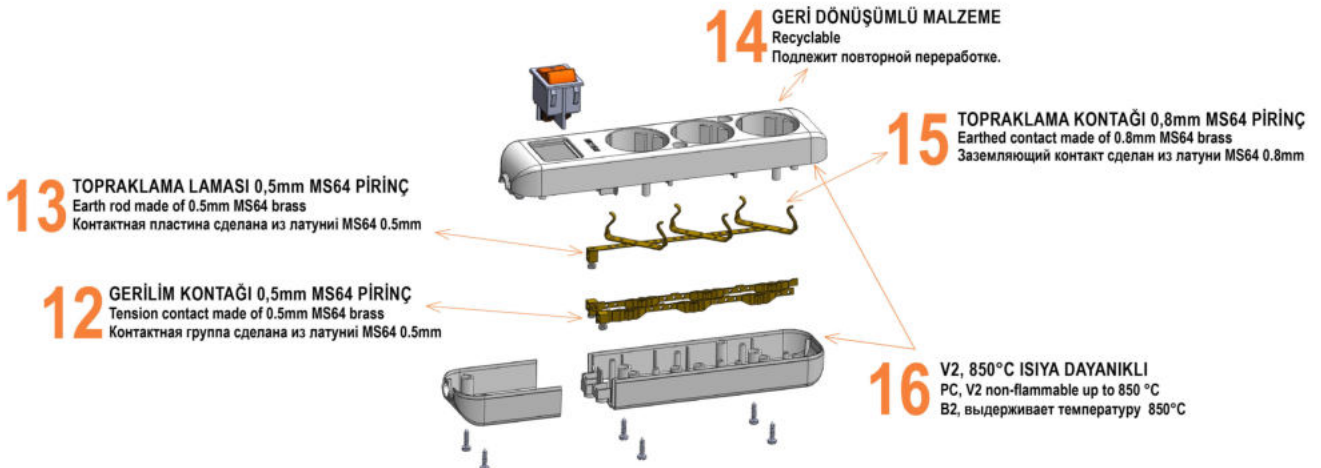

56131100

56131102

56131103

ALTILI TOPRAKLI, ANAHTARLI
6 WAY EARTHED SOCKET WITH SWITCH / 6 ГНЕЗД С ЗАЕМЛЕНИЕМ, КНОПКОЙ

FLASH

44134115

Akım Korumalı USB Grup Priz
Group Socket with Surge
Protection 2 USB
Сетевой Фильтр с USB