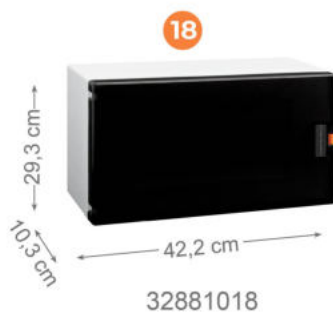

26271045

Data Prizi Cat 6
Data Socket Cat 6
Компьютерная Розетка Cat 6

26281062

Telefon Prizi Cat 3
Telephone Socket Cat 3
Розетка Телефонная Cat 3

QUANTUM

Sigorta Kutusu
Fuse Box
Распределительный Бокс

SIVA ÜSTÜ / SURFACE MOUNTED / НАРУЖНОЙ УСТАНОВКИ