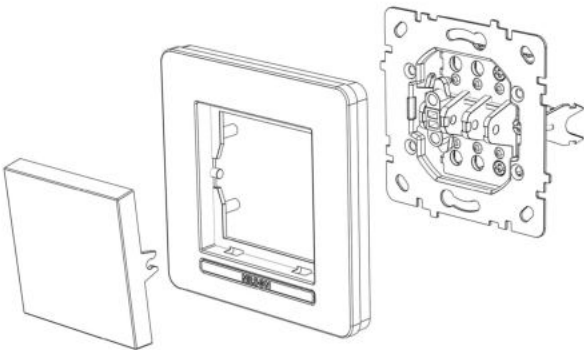

Ürün Renk Kodu
Product Color Code
Цветовой Код Изделия

11 Beyaz
White-Белый