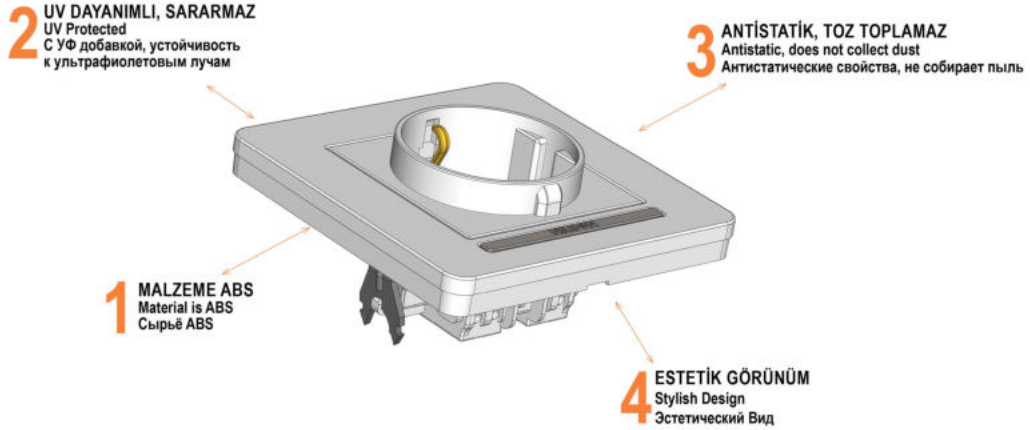

23110092

23110093

23110094

Anahtar | One Way Switch | Выключатель**İşaret**
Symbol
Знак**Bağlantı Tipi**
Connection Type
Тип Соединения**Amper**
Ampere
Ампер

10 AX

Volt
Volt
Вольт

250 V~

Bağlantı Şeması
Connection Scheme
Схема Подключения**Üçlü Anahtar** | Triple Switch | Выключатель Трёхклавишный**İşaret**
Symbol
Знак**Bağlantı Tipi**
Connection Type
Тип Соединения**Amper**
Ampere
Ампер