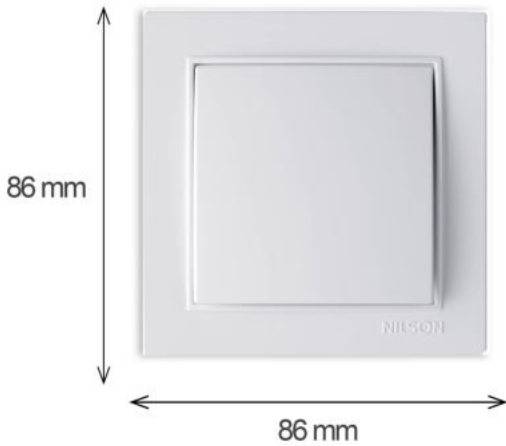

Ürün Renk Kodu
Product Color Code
Цветовой Код Изделия

11 Beyaz
White-Белый

12 Krem
Cream-Кремовый

13 Gümüş
Silver-Серебро

15 Altın
Gold-Золото

16 Füme
Anthracite-Антрацит

22 Siyah
Black-Черный

27111001
Anahtar
One Way Switch
Выключатель