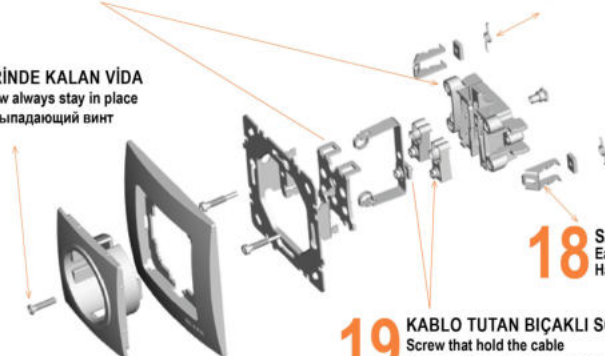

17 KOLAY SÖKÜM, TIRNAK BASKI YAYI
Easy disassembling with nail pressure spring
Легкий демонтаж с помощью пружины

15 YERİNDE KALAN VİDA
Screw always stay in place
Не выпадающий винт

18 SAĞLAM TIRNAK
Eagle Nail
Надёжная система крепежа

19 KABLO TUTAN BIÇAKLI SOMUN
Screw that hold the cable
Форма гайки, препятствующая выпадению кабеля