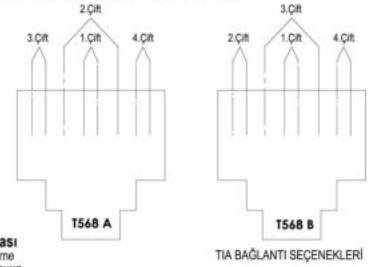

Data Prizi Cat 5, Cat 6 | Data Socket Cat 5, Cat 6 | Розетка Компьютерная Cat 5, Cat 6

İşaret Symbol Знак	
Bağlantı Tipi Connection Type Тип Соединения