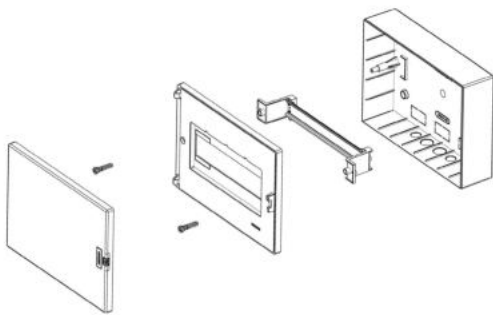

26271045

Data Prizi Cat 6
Data Socket Cat 6
Компьютерная Розетка Cat 6

26281062

Telefon Prizi Cat 3
Telephone Socket Cat 3
Розетка Телефонная Cat 3

QUANTUM

Sigorta Kutusu
Fuse Box
Распределительный Бокс

SIVA ÜSTÜ / SURFACE MOUNTED / НАРУЖНОЙ УСТАНОВКИ