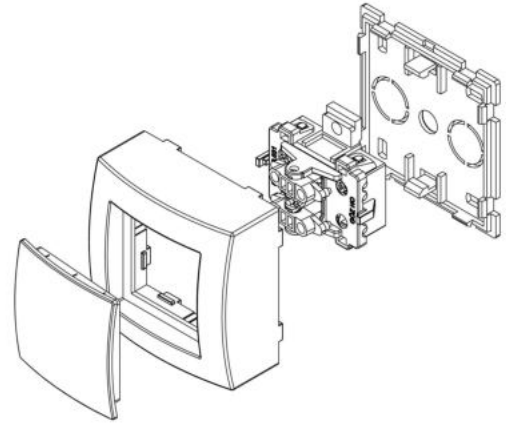

27 Ceviz
Walnut-Орех

28 Akçaağaç
Maple-Клён

66,5 mm

66,5 mm

26111001

Anahtar
One Way Switch
Выключатель

26111002

Işıklı Anahtar
Illuminated One Way Switch
Выключатель с Подсветкой