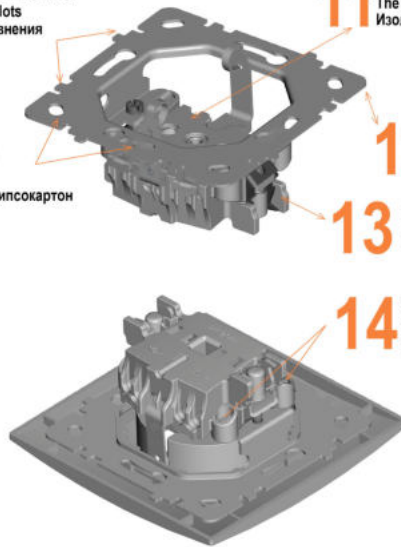

7 TOPRAKLAMA KONTAĞI
Earthed Contact
Заземляющий контакт

6 SAĞLAM VİDA BAŞI
Solid screw head
Прочная шляпка винта

10 HİZALAMA YUVASI
Alignment slots
Гнёзда выравнивания

11 YALITIM KAPAĞI
The cover that prevents electric shock and short circuit
Изоляционная крышка

9 ALÇIPAN UYUMLU
Gypsum Compatible
Гнёзда крепления на гипсокартон

12 1mm GALVANİZ SAC KARKAS
1mm stainless galvanized sheet
Каркас из гальванизированной стали 1мм

13 GİZLİ TIRNAK
Hidden Nail
Скрытая система крепежа