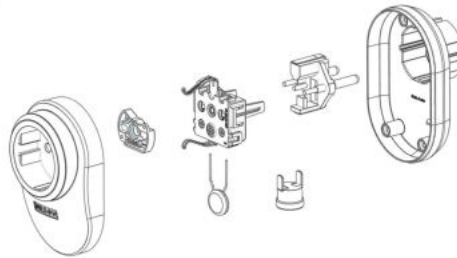

Tekli Akım Korumalı Fiş Priz
Surge Protected Socket
Сетевой Фильтр

Çocuk Korumalı
Child Protection
с Защитной Шторкой

Maksimum
3.500 W / 16 A

Beyaz Eşya Kullanımlarına Uygun
Suitable for White Goods Uses
Подходит для Использования
Бытовой Техники

Ev ve Ofis Kullanımlarına Uygun
Suitable for Home and Office Use
Подходит для Использования
в Закрытых Помещениях