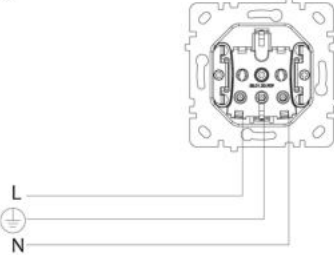

Topraklı Priz | Earthed Socket | Розетка с Заземлением

İşaret Symbol Знак	
Bağlantı Tipi Connection Type Тип Соединения	
Amper Ampere Ампер	16 A
Volt Volt Вольт	250 V~

TV-SAT-R Prizi Sonlu | TV-R-SAT Socket End of Line | Розетка ТВ-Радио-Спутник Концевая

İşaret Symbol Знак	
Desibel Decibel Децибел	≤ 0,35

İkili Priz | Two-Gang Socket | Двойная Розетка

İşaret Symbol Знак	
Bağlantı Tipi Connection Type Тип Соединения	
Amper Ampere Ампер	16 A
Volt Volt Вольт	250 V~