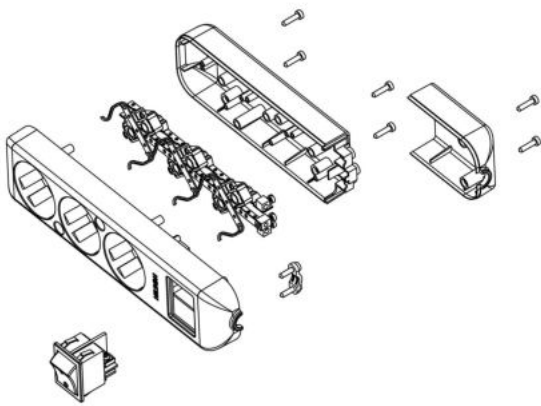

ÜÇLÜ TOPRAKLI
3 WAY EARTHED SOCKET / 3 ГНЕЗДА С ЗАЕМЛЕНИЕМ

ÜÇLÜ TOPRAKLI, ANAHTARLI
3 WAY EARTHED SOCKET WITH SWITCH
3 ГНЕЗДА С ЗАЕМЛЕНИЕМ, КНОПКОЙ

FLASH

Grup Priz - Group Socket - Колодки и Удлинители

02 - 2mt / 03 - 3mt