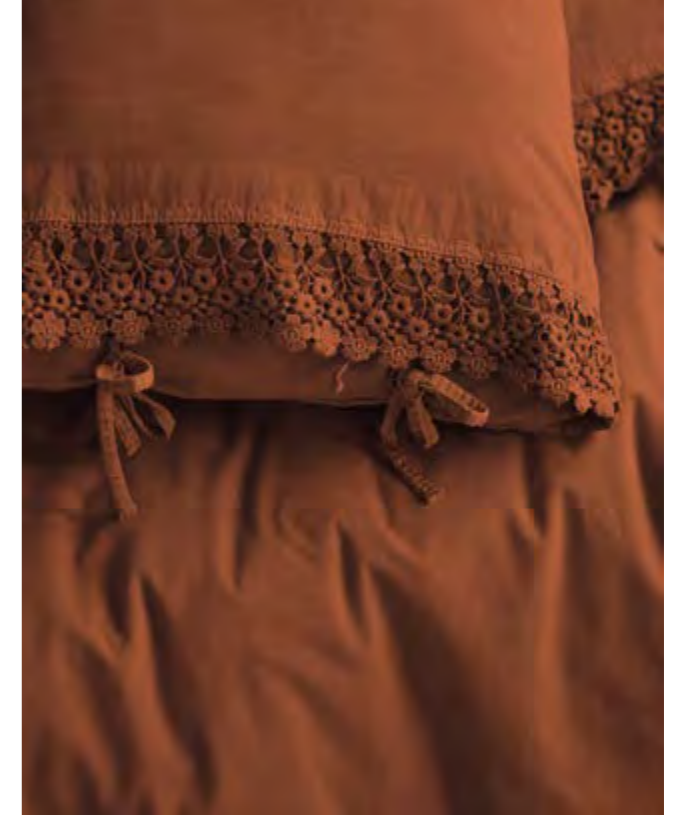

# DAISY

KİREMİT / D. TERRA

%100 PAMUK POPLİN / 100% COTTON POPLINE

YIKANMIŞ / WASHED

MİSTİK RENKLER...

COLORS IN MYSTISM...