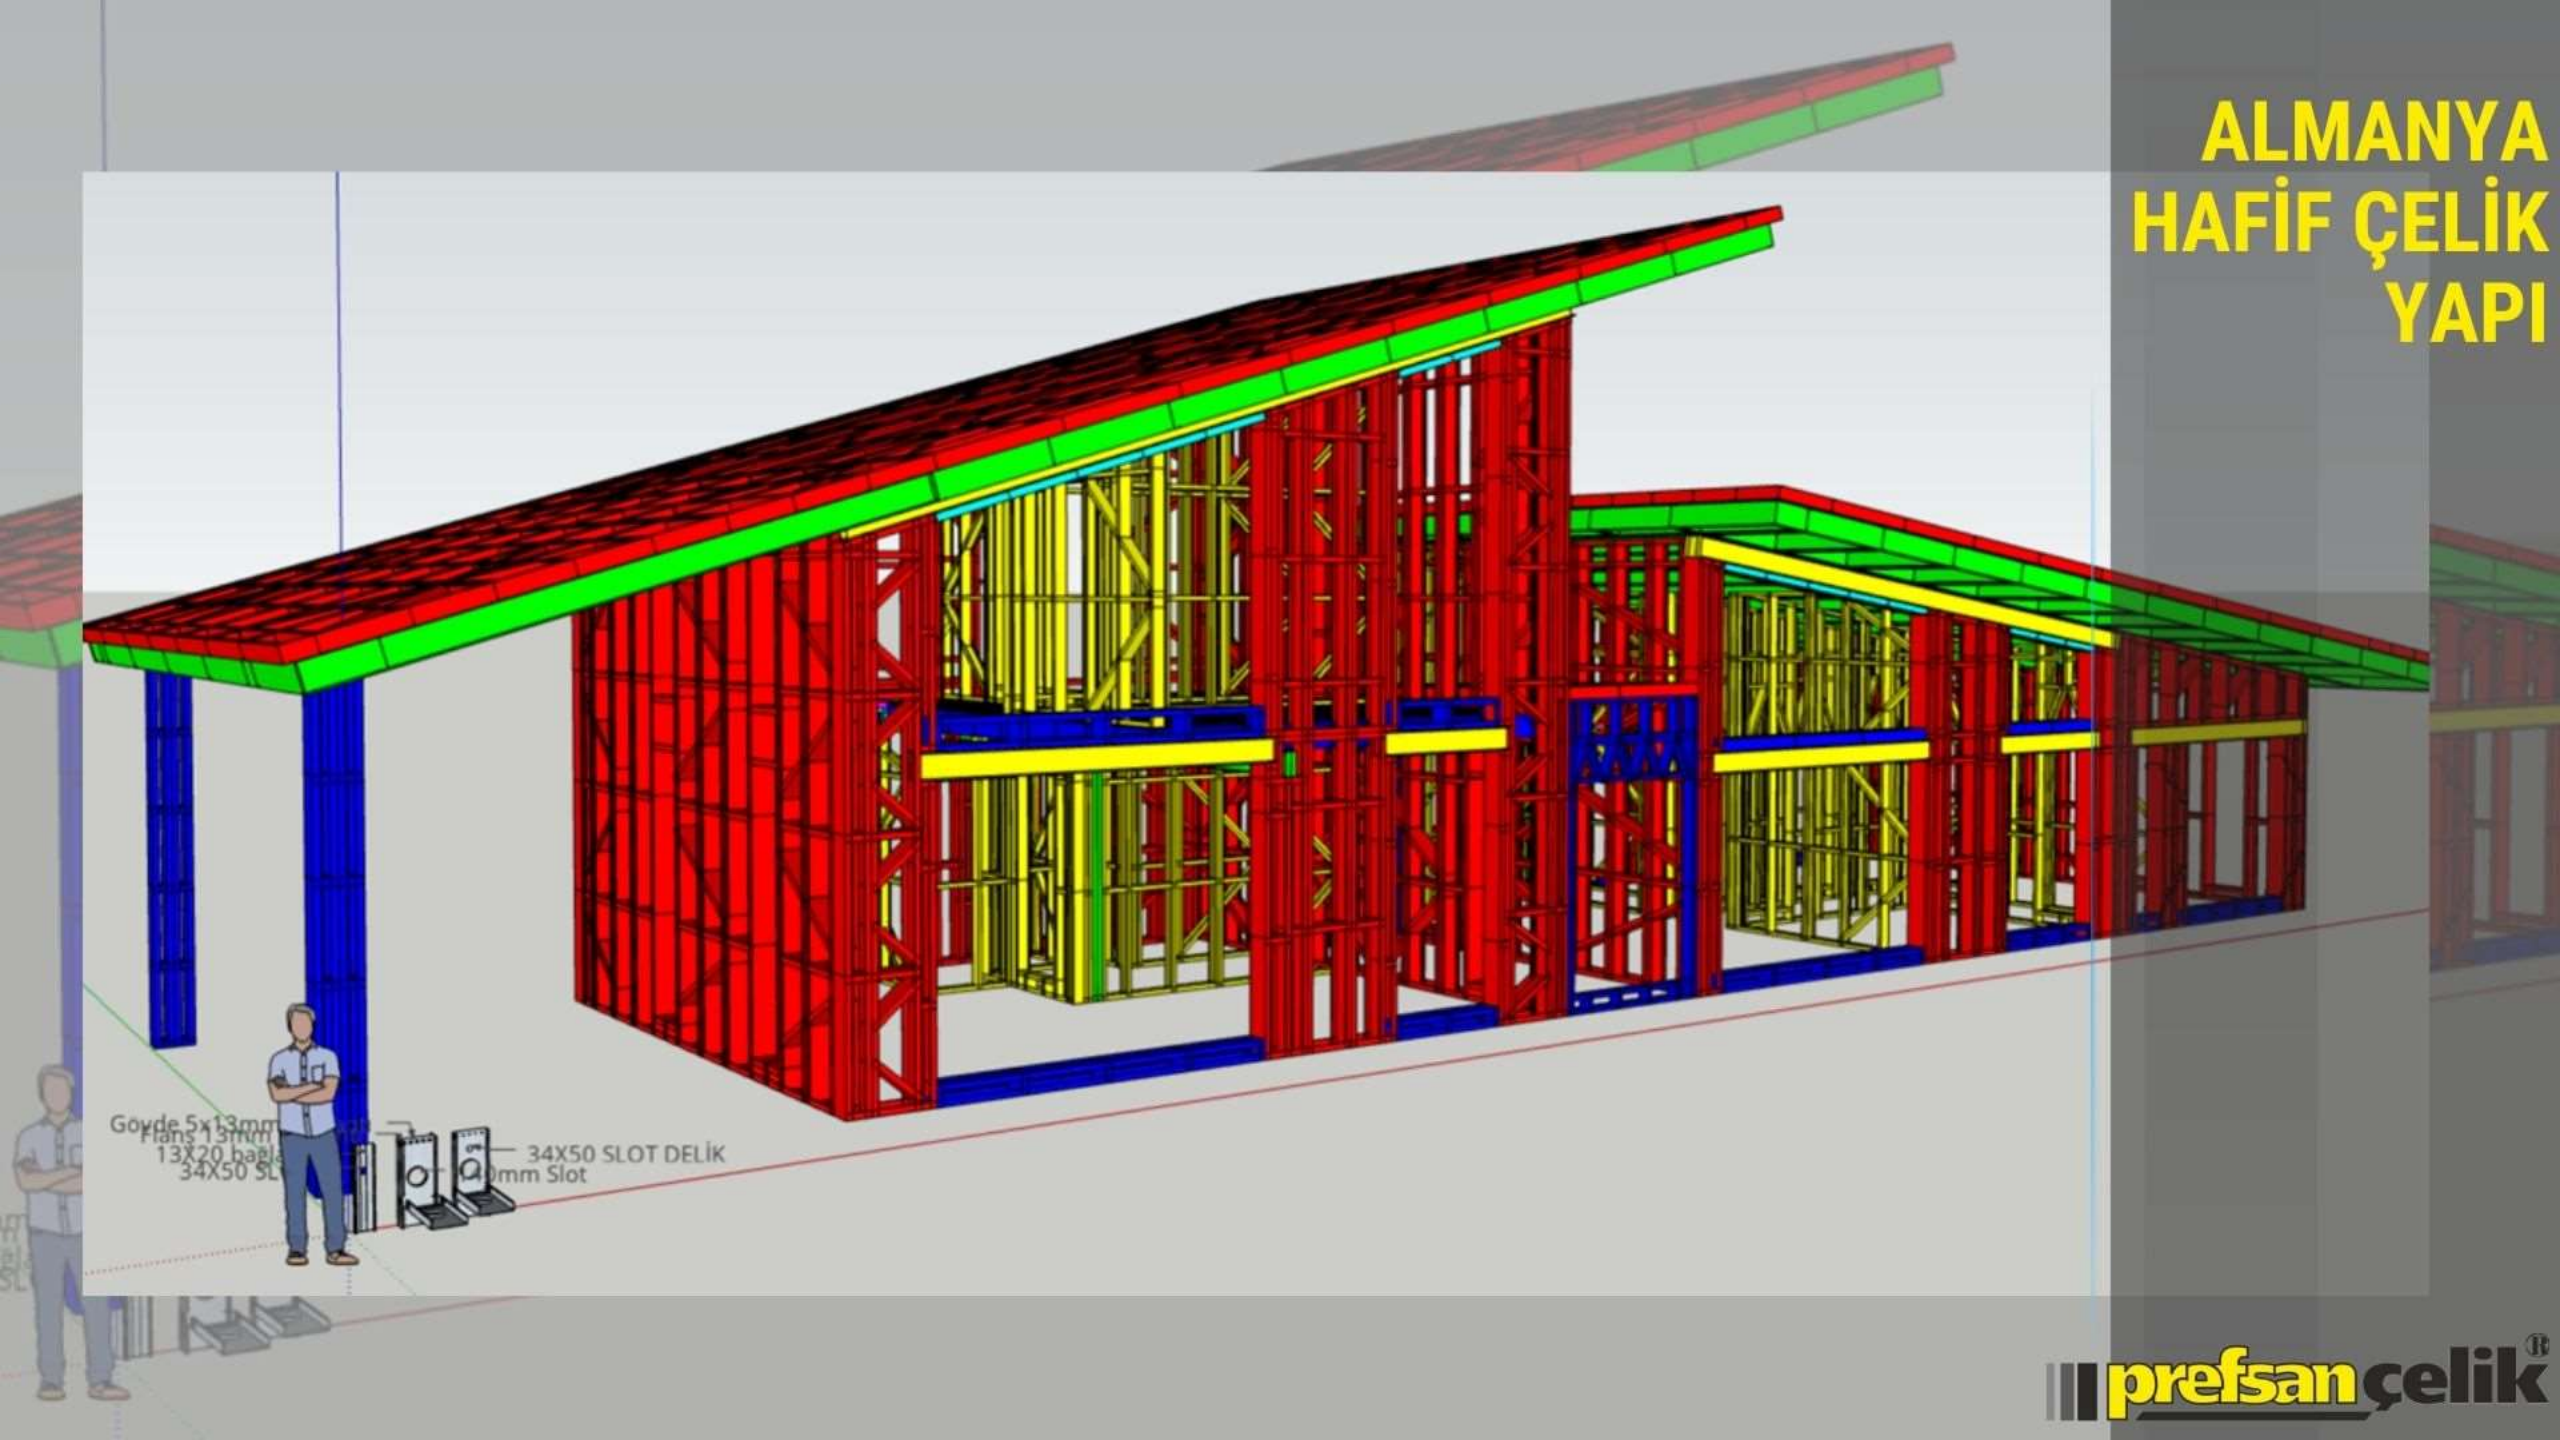

# ALMANYA HAFIF ÇELİK YAPI

Göyde 5x13mm  
Plâns 13mm  
13x20 haçlı  
34X50 SL

34X50 SLOT DELİK  
10mm Slot