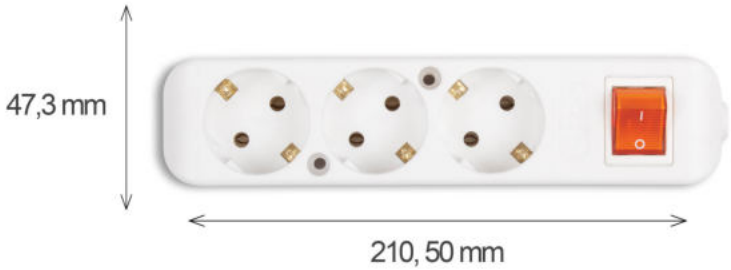

ÜÇLÜ TOPRAKLI, ANAHTARLI
3 WAY EARTHED SOCKET WITH SWITCH
3 ГНЕЗДА С ЗАЕМЛЕНИЕМ, КНОПКОЙ

FLASH

Grup Priz - Group Socket - Колодки и Удлинители

02 - 2mt / 03 - 3mt

52130000

52130002

52130003

İKİLİ TOPRAKSIZ
2 WAY SOCKET / 2 ГНЕЗДА БЕЗ ЗАЕМЛЕНИЯ