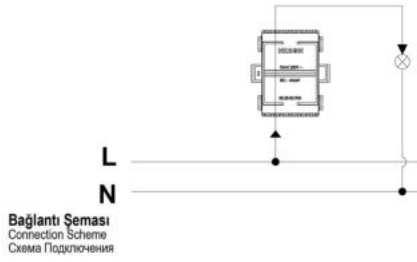

Anahtar | One Way Switch | Выключатель

İşaret Symbol Знак	
Bağlantı Tipi Connection Type Тип Соединения	
Amper Ampere Ампер	10 AX
Volt Volt Вольт	250 V-