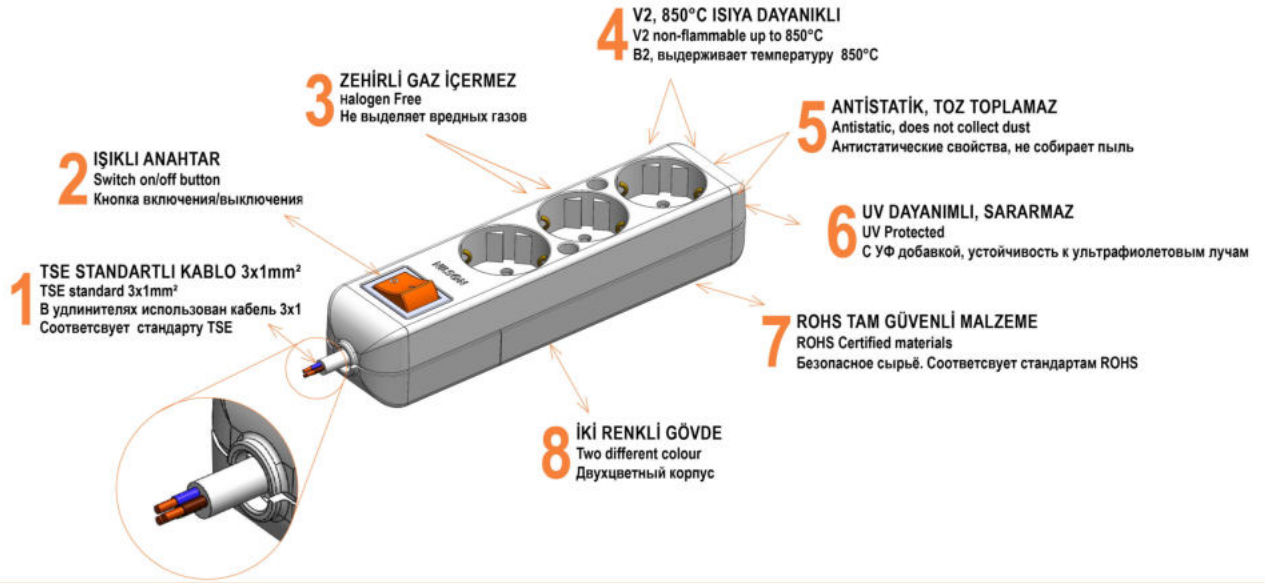

ALTILI TOPRAKLI, ANAHTARLI
6 WAY EARTHED SOCKET WITH SWITCH / 6 ГНЕЗД С ЗАЕМЛЕНИЕМ, КНОПКОЙ

FLASH

44134115

Akım Korumalı USB Grup Priz
Group Socket with Surge
Protection 2 USB
Сетевой Фильтр с USB

Çocuk Korumalı
Child Protection
с Защитной Шторкой