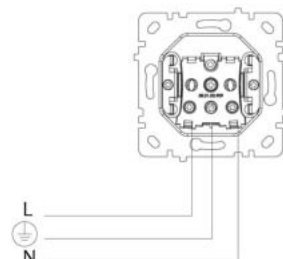

UPS Topraklı Priz | UPS Earthed Socket | UPS Розетка с Заземлением

İşaret Symbol Знак	
Bağlantı Tipi Connection Type Тип Соединения	
Amper Ampere Ампер	16 A
Volt Volt Вольт	250 V~

Dimmer Işıklı | Dimmer With Illuminated | Светорегулятор с Подсветкой

İşaret Symbol Знак	
Bağlantı Tipi Connection Type Тип Соединения	
Güç Watt Ватт	1000 W
Volt Volt Вольт	250 V~
Işık Tipi Light Type Тип Подсветки