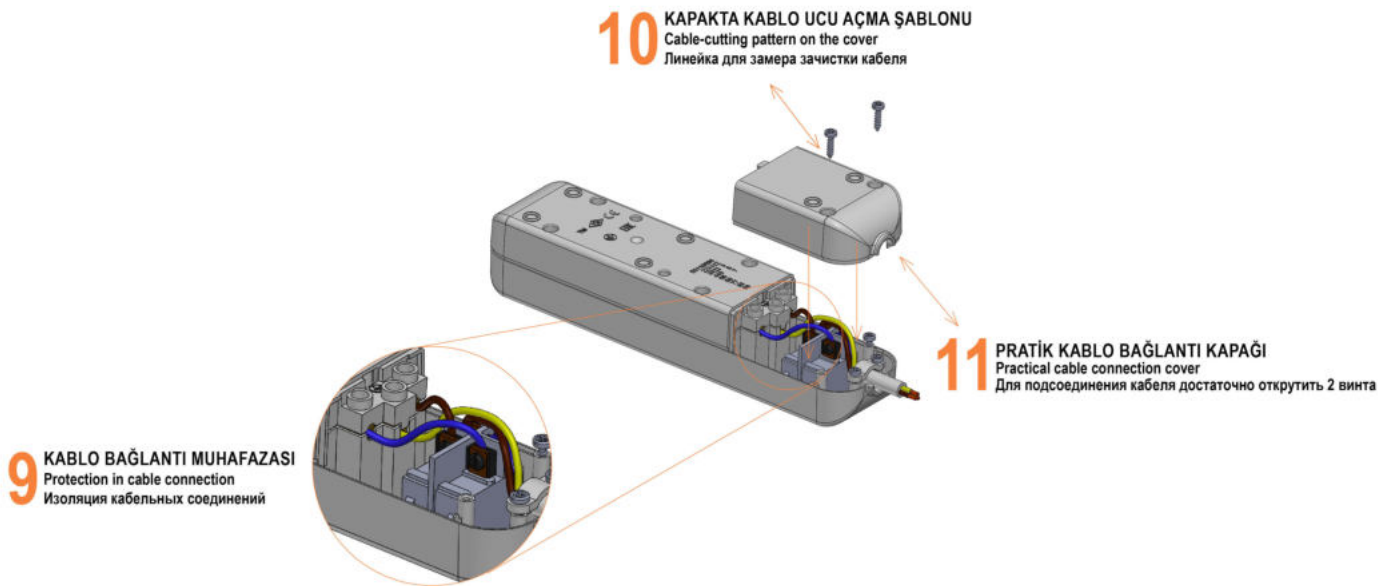

ALTILI TOPRAKLI, ANAHTARLI
6 WAY EARTHED SOCKET WITH SWITCH / 6 ГНЕЗД С ЗАЕМЛЕНИЕМ, КНОПКОЙ

FLASH

44134115

Akım Korumalı USB Grup Priz
Group Socket with Surge
Protection 2 USB
Сетевой Фильтр с USB

Çocuk Korumalı
Child Protection
с Защитной Шторкой