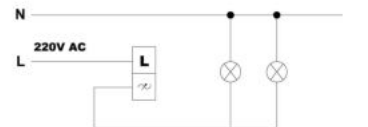

Priz | Socket | Розетка

İşaret Symbol Знак	
Bağlantı Tipi Connection Type Тип Соединения	
Amper Ampere Ампер	16 A
Volt Volt Вольт	250 V~

TV Prizi Geçişli | TV Socket Through of Line | Розетка ТВ Проходная

İşaret Symbol Знак	
Bağlantı Tipi Connection Type Тип Соединения	

Topraklı Priz | Earthed Socket | Розетка с Заземлением

İşaret Symbol Знак	
Bağlantı Tipi Connection Type Тип Соединения	
Amper Ampere Ампер	16 A
Volt Volt Вольт	250 V~

TV-SAT-R Prizi Sonlu | TV-R-SAT Socket End of Line | Розетка ТВ-Радио-Спутник Концевая

İşaret Symbol Знак	
Desibel Decibel Децибел	≤ 0,35

İkili Priz | Two-Gang Socket | Двойная Розетка

İşaret Symbol Знак	
Bağlantı Tipi Connection Type Тип Соединения	
Amper Ampere Ампер	16 A
Volt Volt Вольт	250 V~

Data Prizi Cat 5, Cat 6 | Data Socket Cat 5, Cat 6 | Розетка Компьютерная Cat 5, Cat 6

İşaret Symbol Знак	
Bağlantı Tipi Connection Type Тип Соединения	

İkili Topraklı Priz | Earthed Two-Gang Socket | Двойная Розетка с Заземлением

İşaret Symbol Знак	
Bağlantı Tipi Connection Type Тип Соединения	
Amper Ampere Ампер	16 A
Volt Volt Вольт	250 V~

Nümeris Telefon Prizi RJ11 | Numeric Telephone Socket Rj11 | Розетка Телефонная RJ11

İşaret Symbol Знак	
Bağlantı Tipi Connection Type Тип Соединения	

İkili UPS Topraklı Priz | Two-Gang UPS Earthed Socket | UPS Двойная Розетка с Заземлением

İşaret Symbol Знак	
Bağlantı Tipi Connection Type Тип Соединения	
Amper Ampere Ампер	16 A
Volt Volt Вольт	250 V~

Eko F Konnektör | F Connector | Универсальная Розетка ТВ, Спутник

İşaret Symbol Знак	
Bağlantı Tipi Connection Type Тип Соединения	

UPS Topraklı Priz | UPS Earthed Socket | UPS Розетка с Заземлением

İşaret Symbol Знак	
Bağlantı Tipi Connection Type Тип Соединения	
Amper Ampere Ампер	16 A
Volt Volt Вольт	250 V~

Dimmer Işıklı | Dimmer With Illuminated | Светорегулятор с Подсветкой