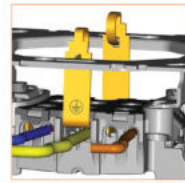

8 KABLO KILIF GÜVENLİK YUVALARI
Safety holes for cable cover
Гнёзда безопасного соединения кабеля