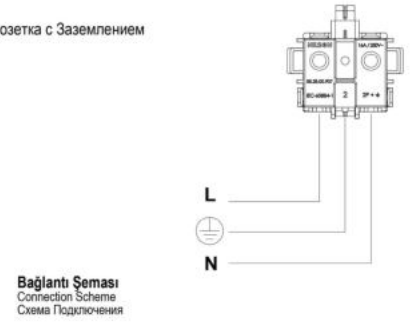

Topraklı Priz | Earthed Socket | Розетка с Заземлением

İşaret Symbol Знак	
Bağlantı Tipi Connection Type Тип Соединения	
Amper Ampere Ампер	16 A
Volt Volt Вольт	250 V-