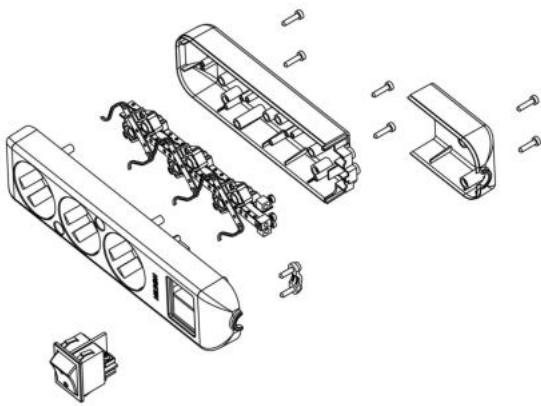

ÜÇLÜ TOPRAKLI, ANAHTARLI
3 WAY EARTHED SOCKET WITH SWITCH
3 ГНЕЗДА С ЗАЕМЛЕНИЕМ, КНОПКОЙ

FLASH

Grup Priz - Group Socket - Колодки и Удлинители

02 - 2mt / 03 - 3mt

52130000

52130002

52130003

İKİLİ TOPRAKSIZ
2 WAY SOCKET / 2 ГНЕЗДА БЕЗ ЗАЕМЛЕНИЯ