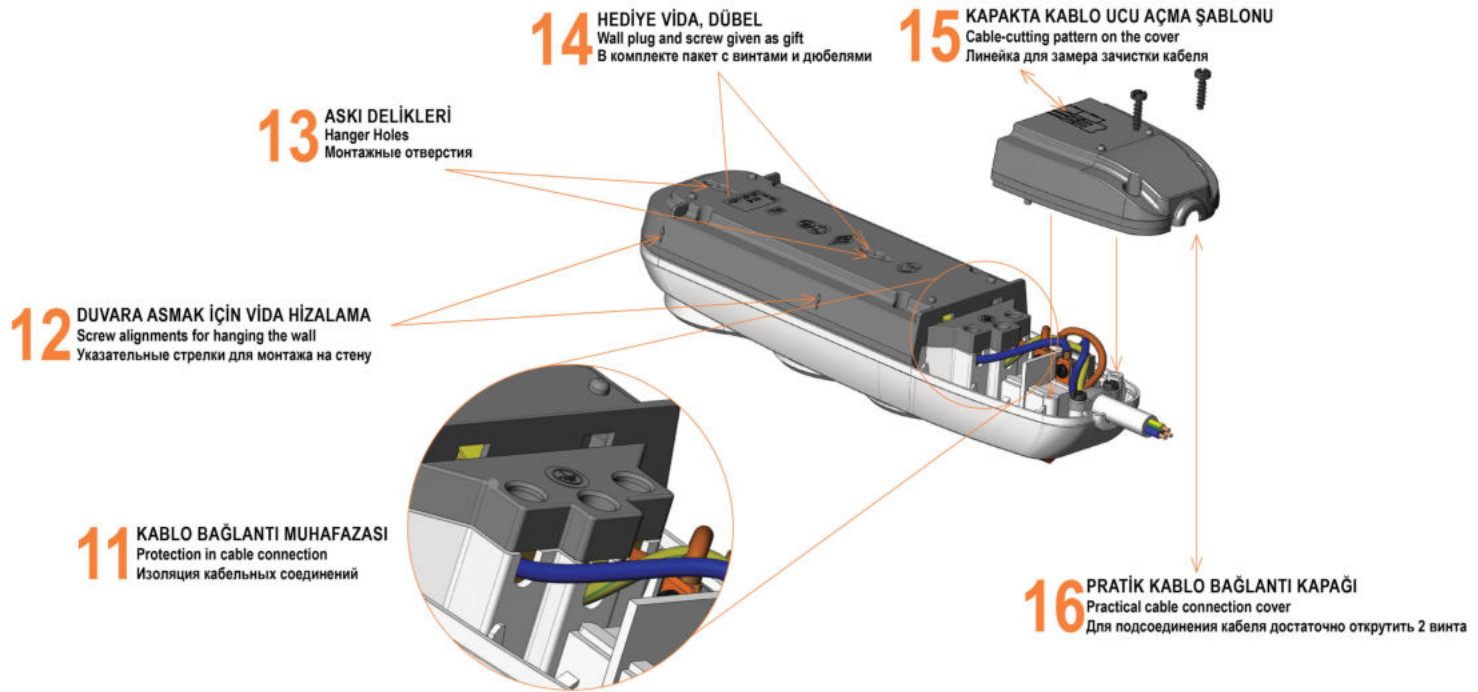

ALTILI TOPRAKLI, ANAHTARLI
6 WAY EARTHED SOCKET WITH SWITCH / 6 ГНЕЗД С ЗАЕМЛЕНИЕМ, КНОПКОЙ

FLASH

44134115

Akım Korumalı USB Grup Priz
Group Socket with Surge
Protection 2 USB
Сетевой Фильтр с USB

Çocuk Korumalı
Child Protection
с Защитной Шторкой