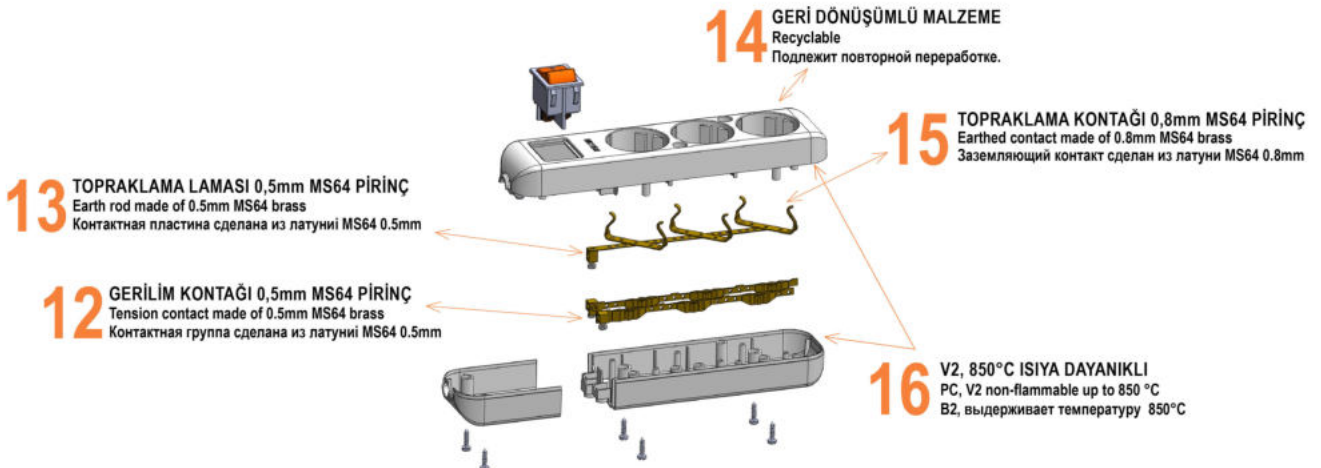

ALTILI TOPRAKLI, ANAHTARLI
6 WAY EARTHED SOCKET WITH SWITCH / 6 ГНЕЗД С ЗАЕМЛЕНИЕМ, КНОПКОЙ

FLASH

44134115

Akım Korumalı USB Grup Priz
Group Socket with Surge
Protection 2 USB
Сетевой Фильтр с USB

Çocuk Korumalı
Child Protection
с Защитной Шторкой