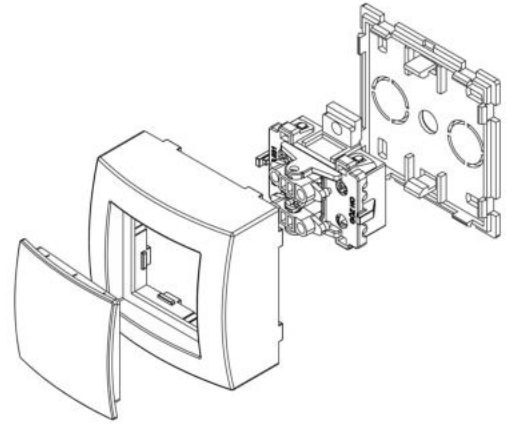

66,5 mm

66,5 mm

26111001

Anahtar
One Way Switch
Выключатель

26111002

Işıklı Anahtar
Illuminated One Way Switch
Выключатель с Подсветкой

26111003

Komitatör
Double One Way Switch
Выкл. Двухклавишный