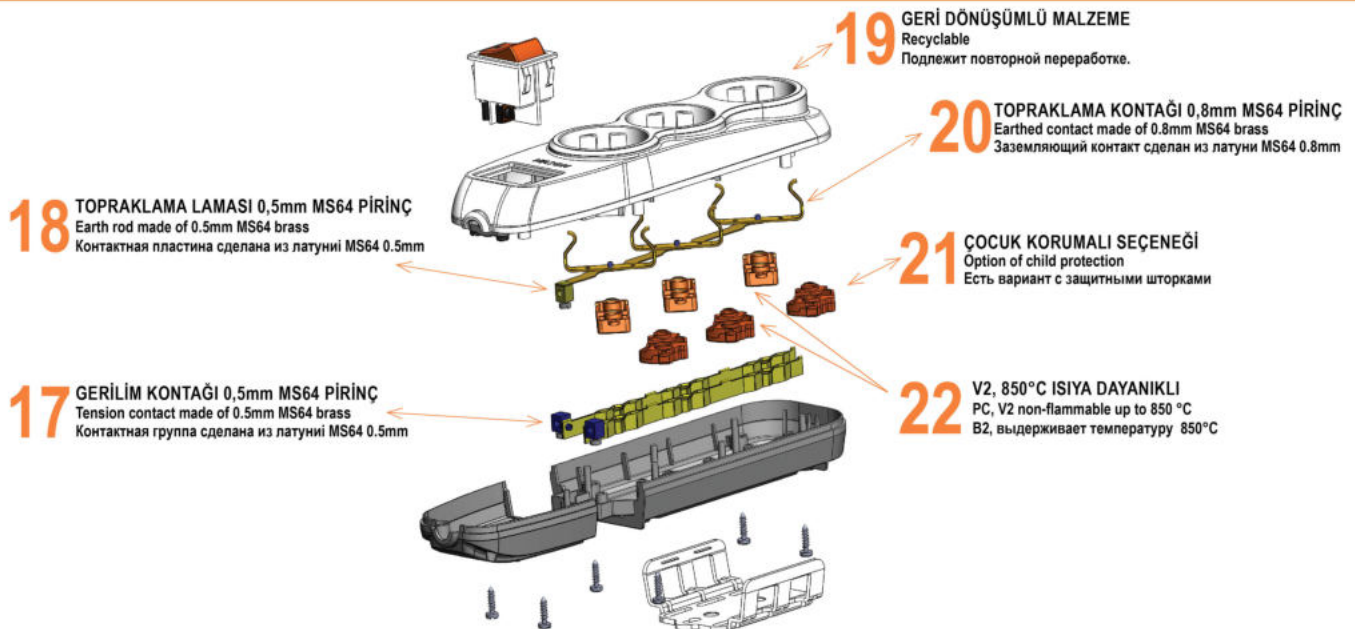

ALTILI TOPRAKLI, ANAHTARLI
6 WAY EARTHED SOCKET WITH SWITCH / 6 ГНЕЗД С ЗАЕМЛЕНИЕМ, КНОПКОЙ

FLASH

44134115

Akım Korumalı USB Grup Priz
Group Socket with Surge
Protection 2 USB
Сетевой Фильтр с USB

Çocuk Korumalı
Child Protection
с Защитной Шторкой