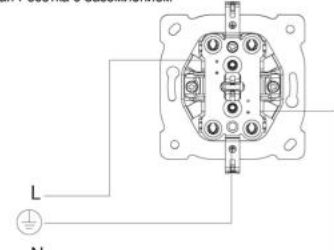

İkili Topraklı Priz | Earthed Two-Gang Socket | Двойная Розетка с Заземлением

İşaret Symbol Знак	
Bağlantı Tipi Connection Type Тип Соединения	
Amper Ampere Ампер	16 A
Volt Volt Вольт	250 V~