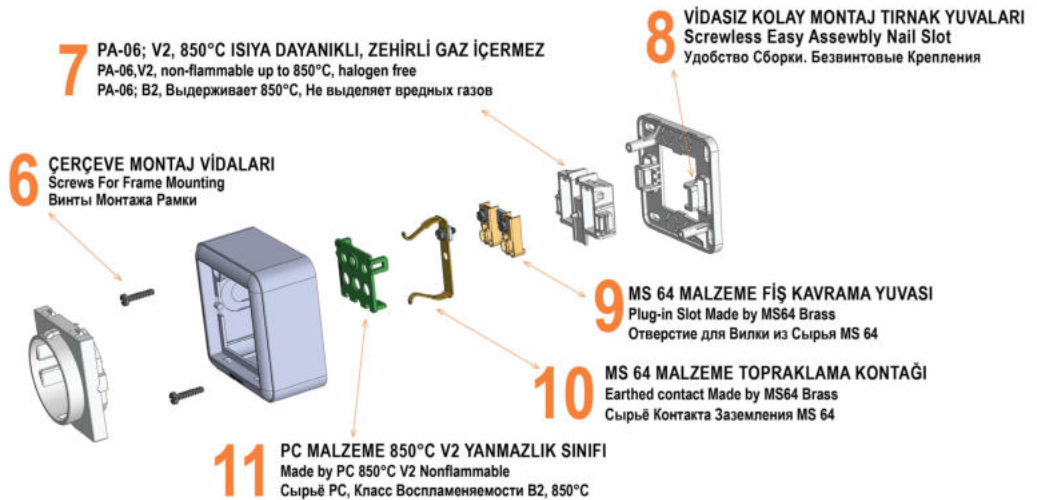

6 ÇERÇEVE MONTAJ VİDALARI
Screws For Frame Mounting
Винты Монтажа Рамки

7 PA-06; V2, 850°C ISIYA DAYANIKLI, ZEHİRLİ GAZ İÇERMEZ
PA-06.V2, non-flammable up to 850°C, halogen free
PA-06; B2, Выдерживает 850°C, Не выделяет вредных газов

8 VİDASIZ KOLAY MONTAJ TIRNAK YUVALARI
Screwless Easy Assembly Nail Slot
Удобство Сборки. Безвинтовые Крепления

9 MS 64 MALZEME FİŞ KAVRAMA YUVASI
Plug-in Slot Made by MS64 Brass
Отверстие для Вилки из Сырьё MS 64

10 MS 64 MALZEME TOPRAKLAMA KONTAĞI
Earthed contact Made by MS64 Brass
Сырьё Kontakta Заземления MS 64

11 PC MALZEME 850°C V2 YANMAZLIK SINIFI
Made by PC 850°C V2 Nonflammable
Сырьё PC, Класс Воспламеняемости B2, 850°C