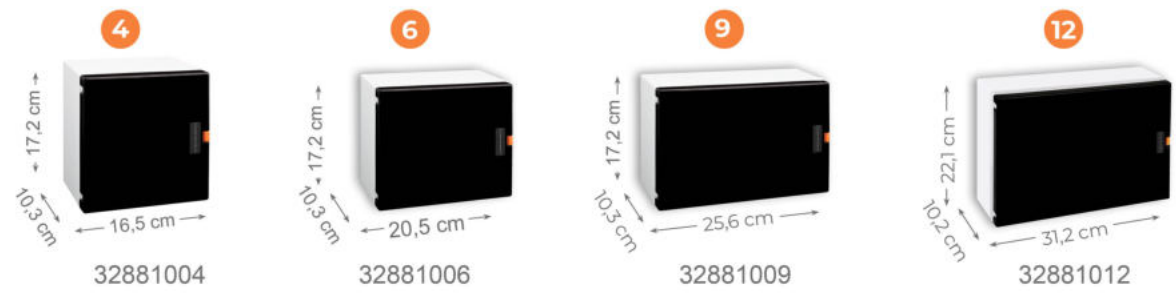

26271045

Data Prizi Cat 6
Data Socket Cat 6
Компьютерная Розетка Cat 6

26281062

Telefon Prizi Cat 3
Telephone Socket Cat 3
Розетка Телефонная Cat 3

QUANTUM

Sigorta Kutusu
Fuse Box
Распределительный Бокс

SIVA ÜSTÜ / SURFACE MOUNTED / НАРУЖНОЙ УСТАНОВКИ