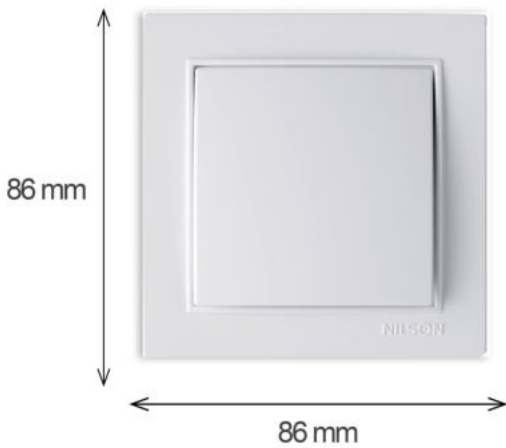

Ürün Renk Kodu
Product Color Code
Цветовой Код Изделия

11 Beyaz
White-Белый

12 Krem
Cream-Кремовый

13 Gümüş
Silver-Серебро

15 Altın
Gold-Золото

16 Füme
Anthracite-Антрацит

22 Siyah
Black-Черный

27111001
Anahtar
One Way Switch
Выключатель