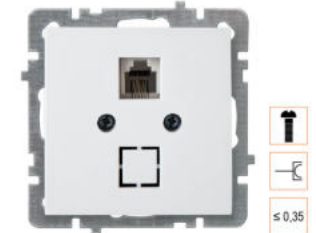

24 XX 04 40
Telefon Prizi Rj11
Telephone Socket Rj11
Розетка Телефонная Rj11