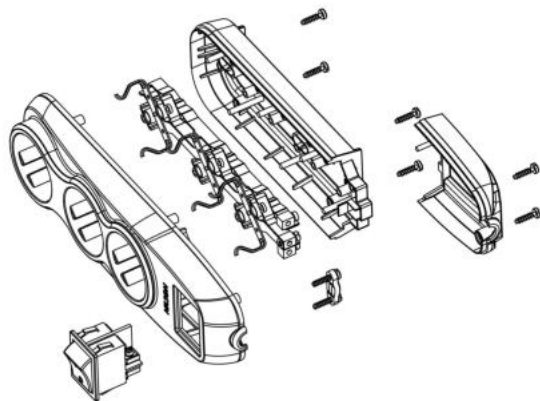

40130104

40130004

Aksesuar

Quattro

Grup Priz - Group Socket - Колодки и Удлинитель

XX= 02 - 2mt / 03 - 3mt / 05 - 5mt

42130000

421300XX