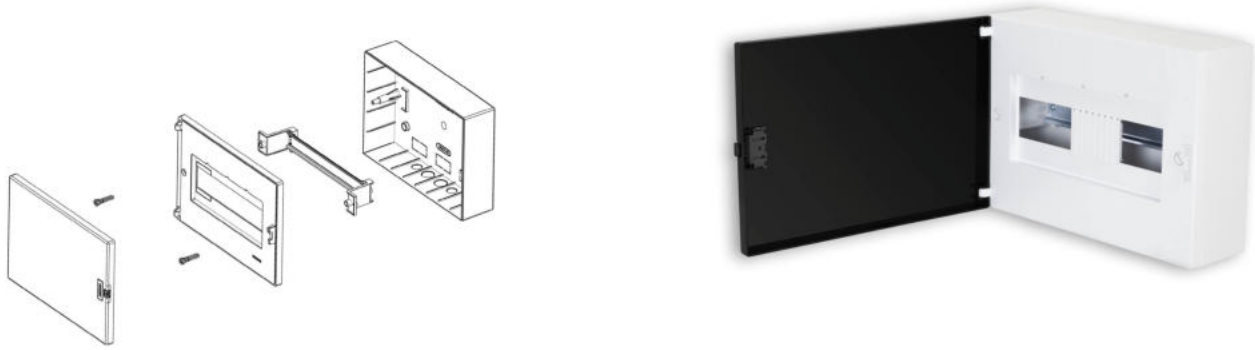

26271045

Data Prizi Cat 6
Data Socket Cat 6
Компьютерная Розетка Cat 6

26281062

Telefon Prizi Cat 3
Telephone Socket Cat 3
Розетка Телефонная Cat 3

QUANTUM

Sigorta Kutusu
Fuse Box
Распределительный Бокс

SIVA ÜSTÜ / SURFACE MOUNTED / НАРУЖНОЙ УСТАНОВКИ