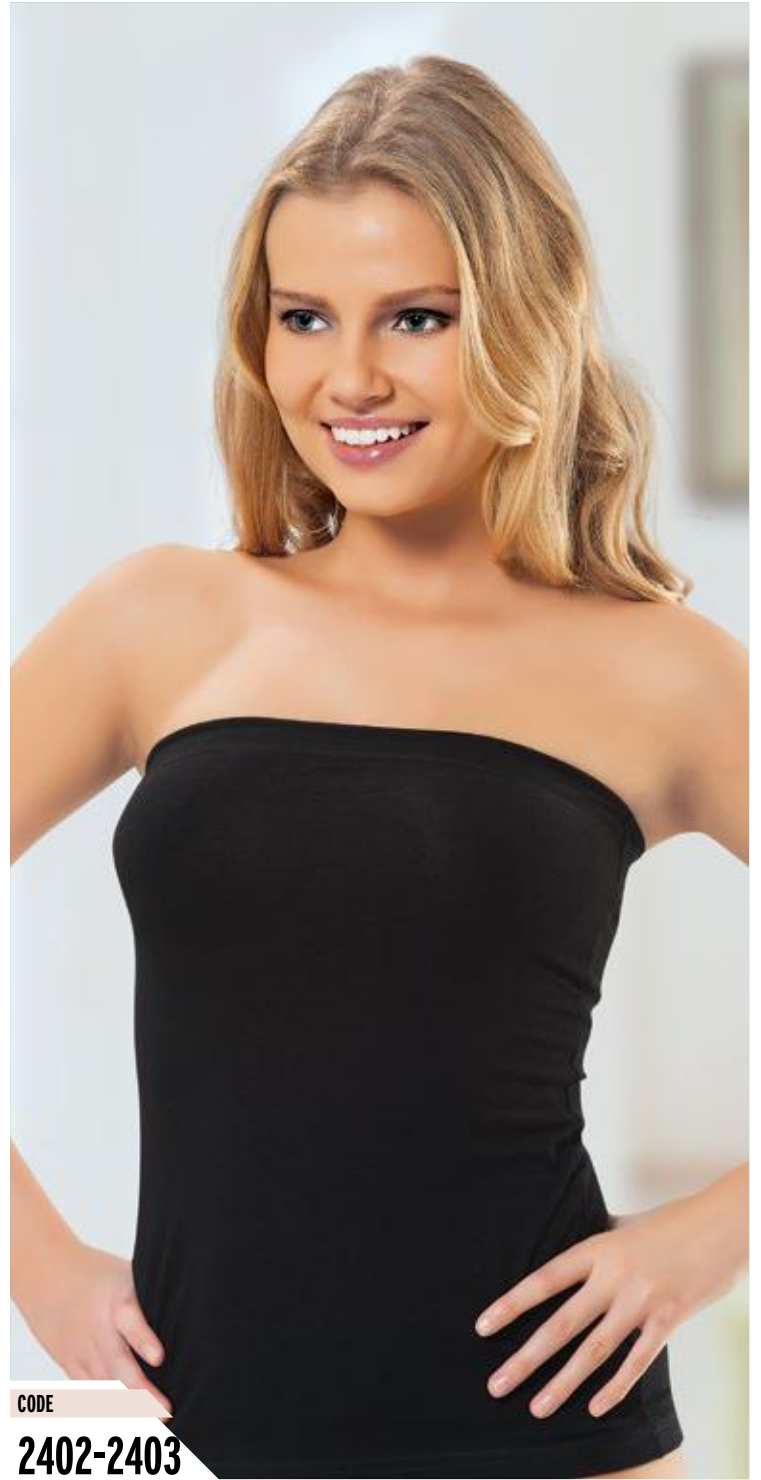

CODE

2402-2403

S/M-L/XL

Siyah/Beyaz

%92 Cotton %8 Elastan