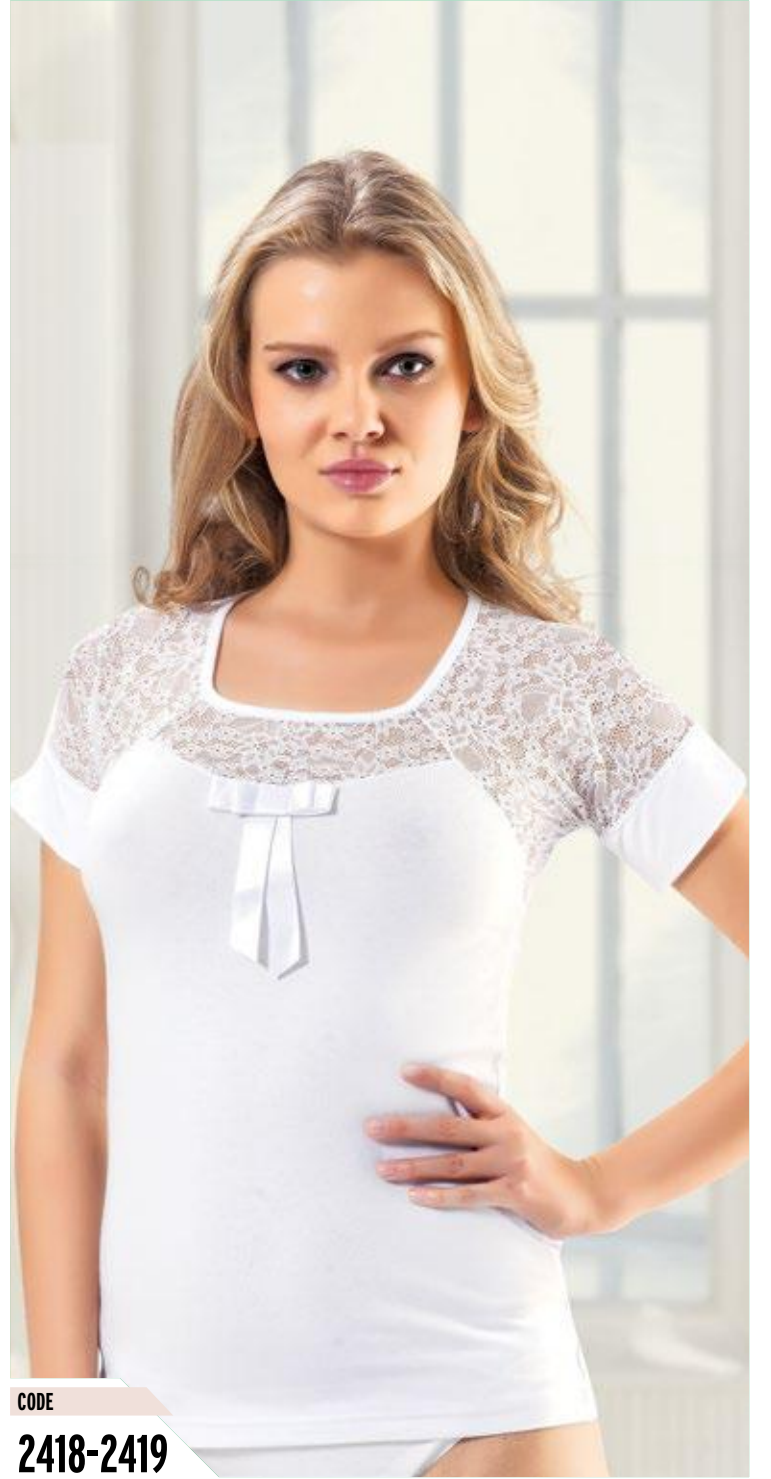

CODE

2418-2419

S/M-L/XL

Siyah/Beyaz/Ekru

%92 Cotton %8 Elastan