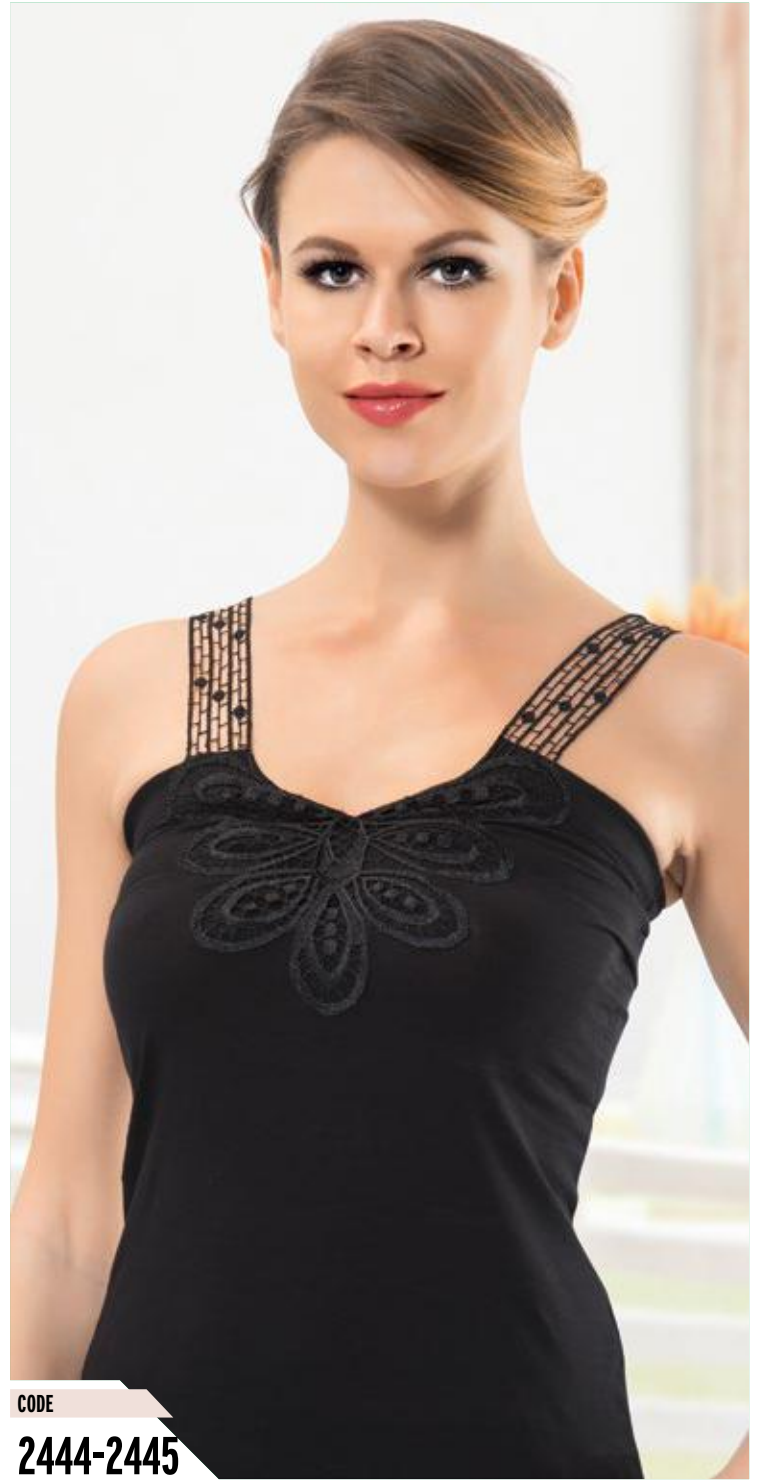

Siyah/Beyaz/Ekru

%92 Cotton %8 Elastan

CODE

2406-2407

S/M-L/XL

Siyah/Beyaz/Ekru

%92 Cotton %8 Elastan

CODE