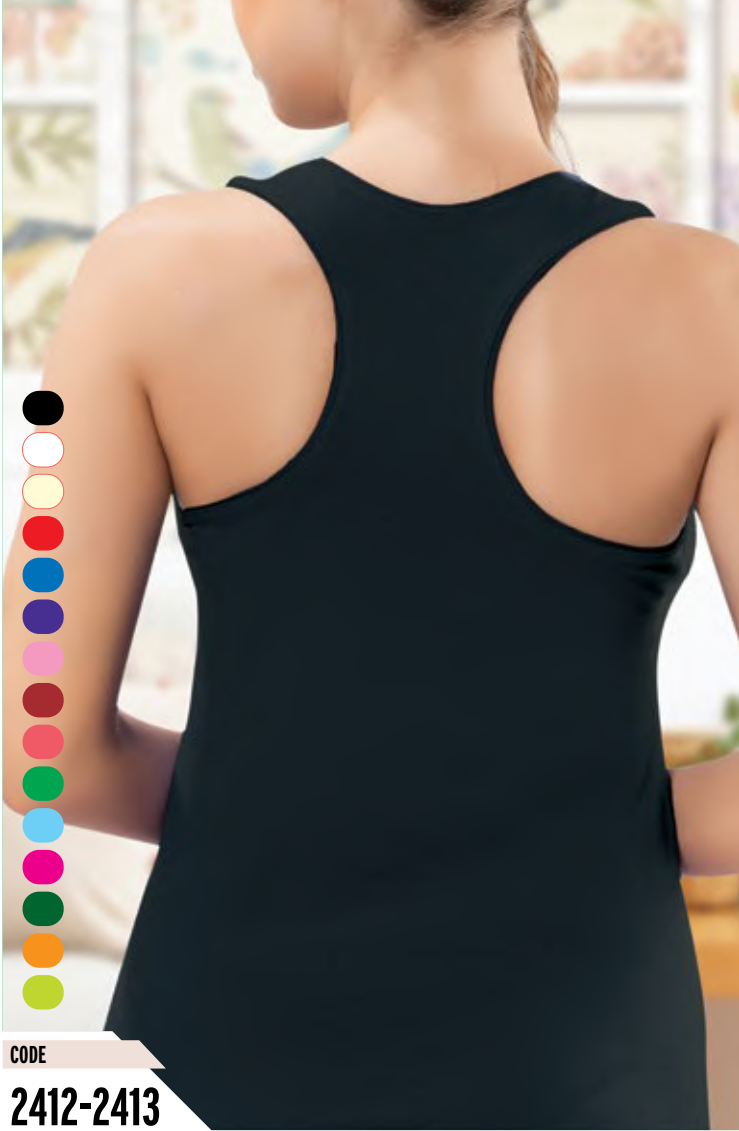

CODE

2412-2413

48/S-51/M-54/L-56/XL-60/XXL

%92 Cotton %8 Elastan