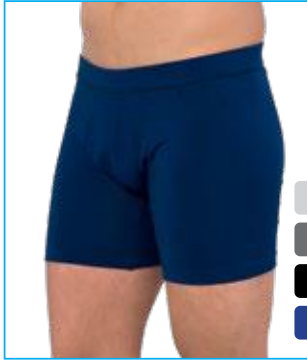

329-330 %92 Pamuk/Cotton
%8 Elastan/Elastane
1-S 2-M 3-L 4-XL 5-XXL