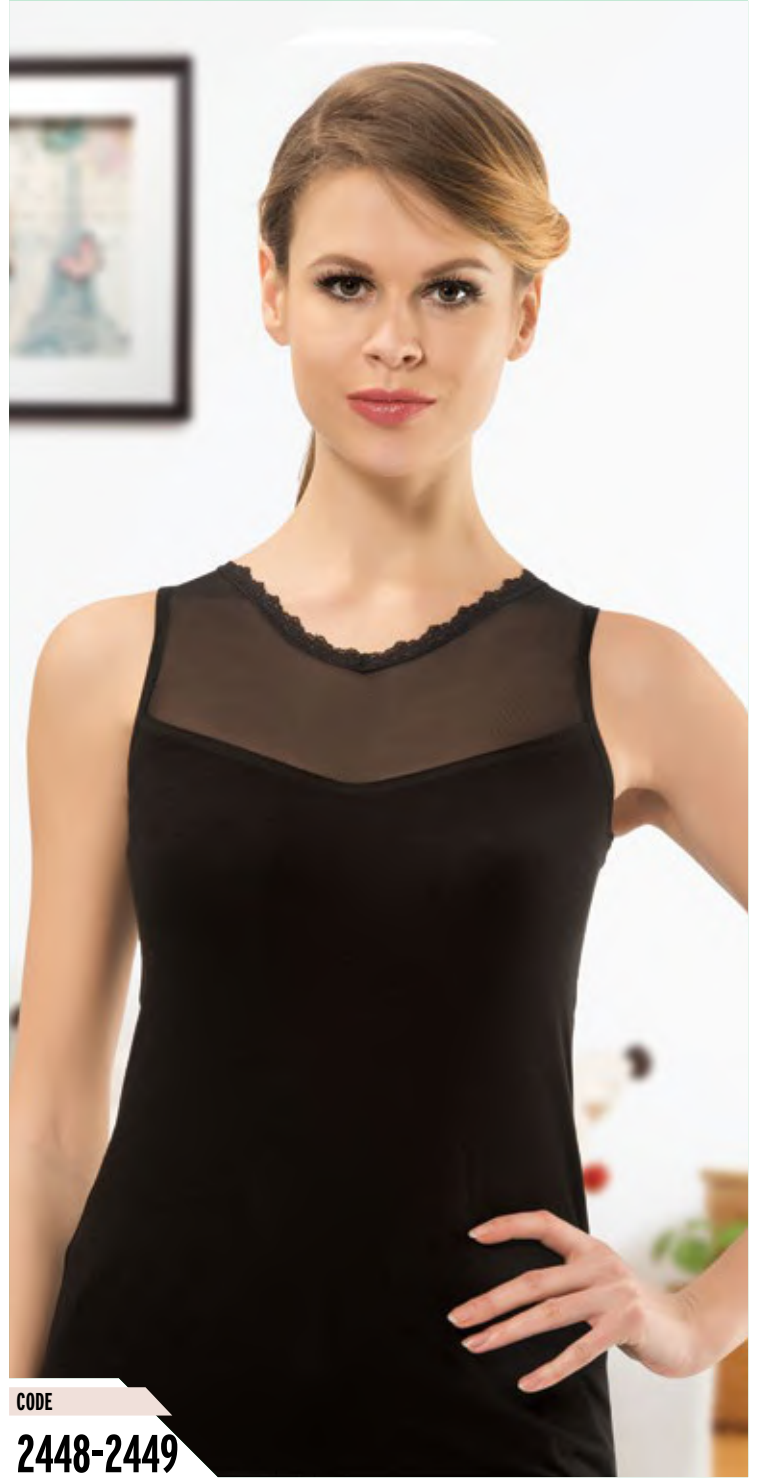

CODE

2448-2449

S/M-L/XL

Siyah/Beyaz/Ekru

%92 Cotton %8 Elastan