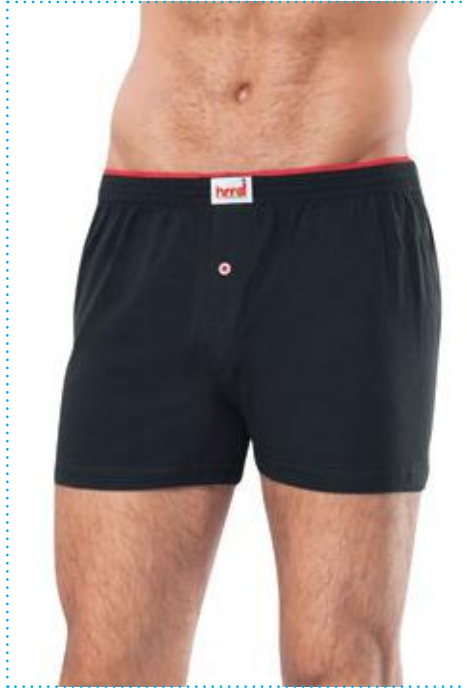

Beyaz-Siyah-Gri

%92 Cotton %8 Elastan

CODE

400-401

48/S-51/M-54/L-56/XL

Beyaz-Siyah

Modal

305-306