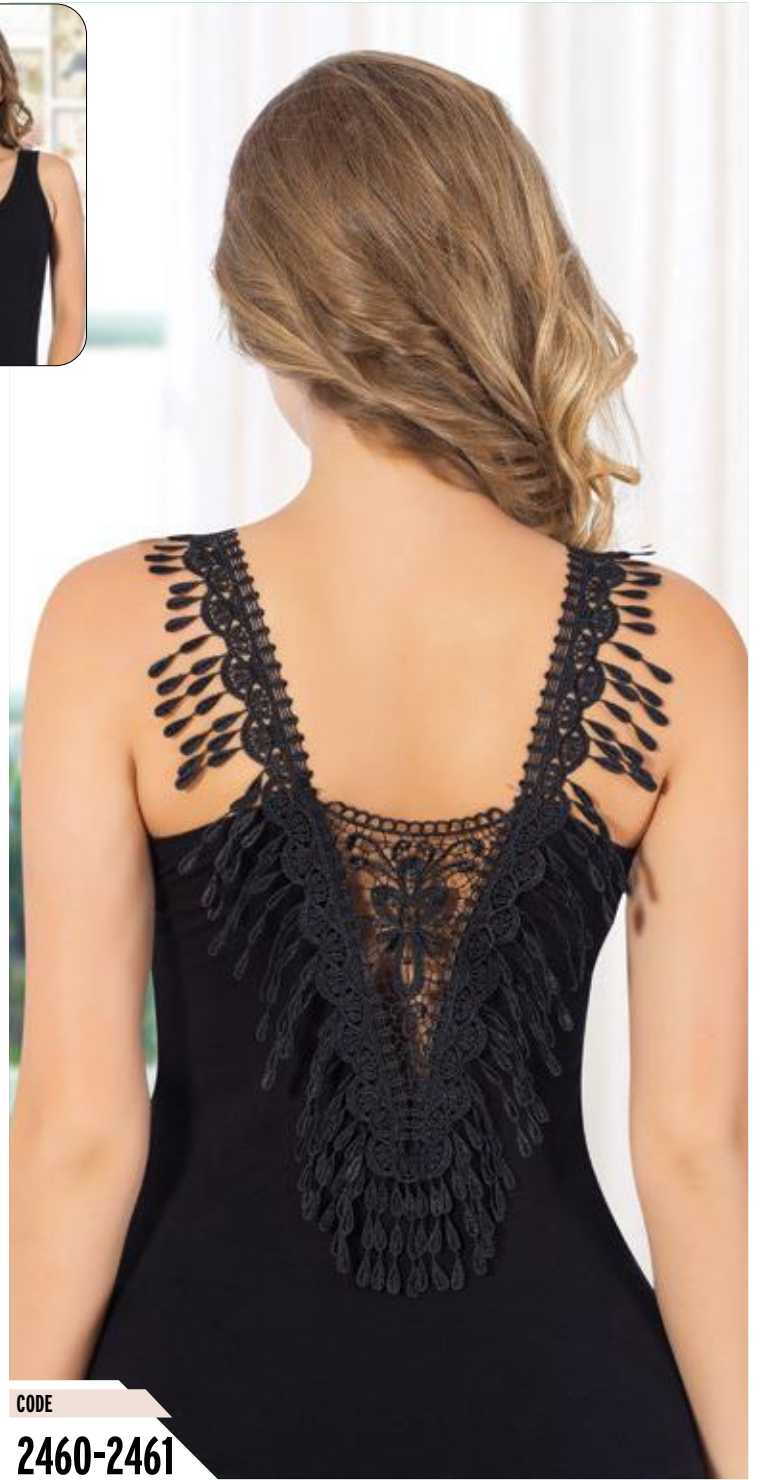

CODE

2460-2461

S/M-L/XL

Siyah

%92 Cotton %8 Elastan