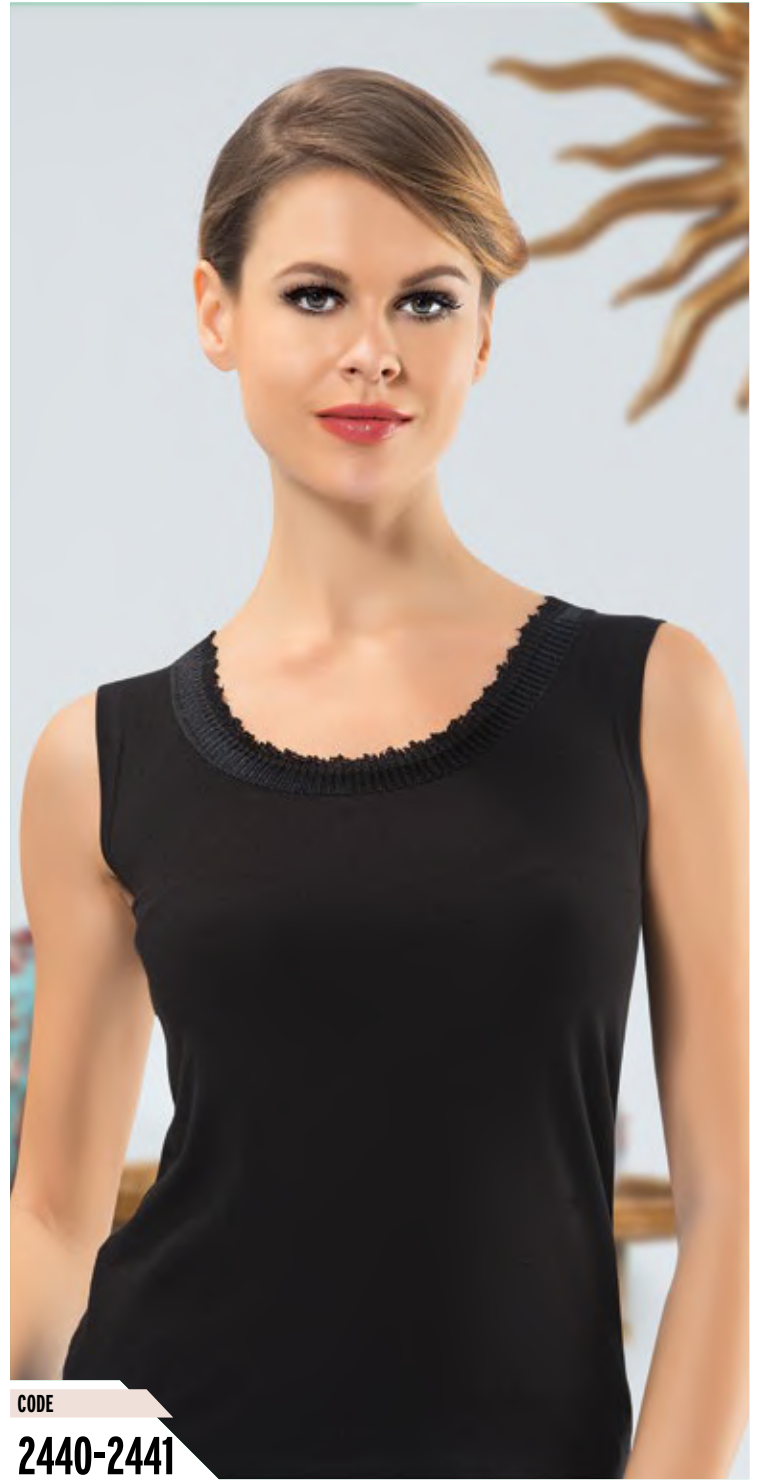

CODE

2440-2441

S/M-L/XL

Siyah/Beyaz/Ekru

%92 Cotton %8 Elastan