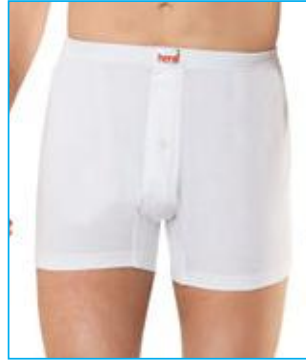

307-308 %92 Pamuk/Cotton
%8 Elastan/Elastane
48/S-51/M-54/L-56/XL-60/XXL

205-206 %100 Pamuk/Cotton
48/S-51/M-54/L-56/XL-60/XXL Beyaz - Siyah - Gri