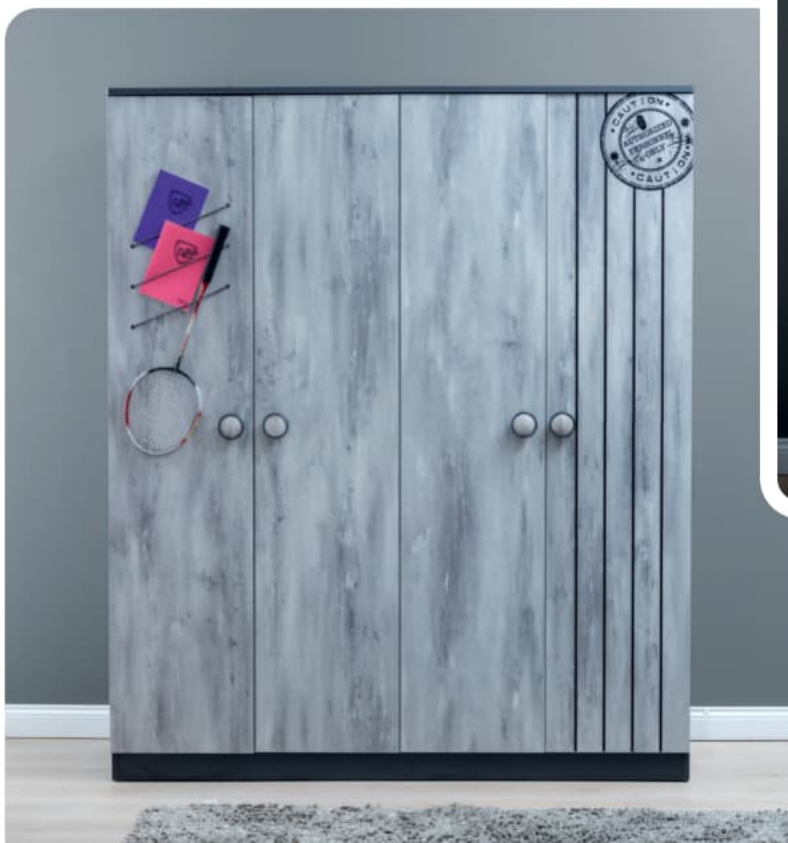

Beta 4 Doors Wardrobe
G/W: 161 cm Y/H: 191 cm D/D: 53 cm
Beta 4 Doors Wardrobe XL
G/W: 179 cm Y/H: 205 cm D/D: 60 cm