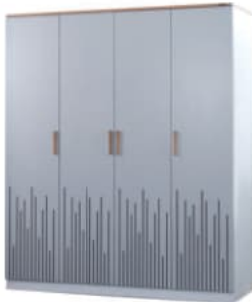

Lucas 4 Doors Wardrobe
G/W: 179 cm Y/H: 209 cm D/D: 61 cm