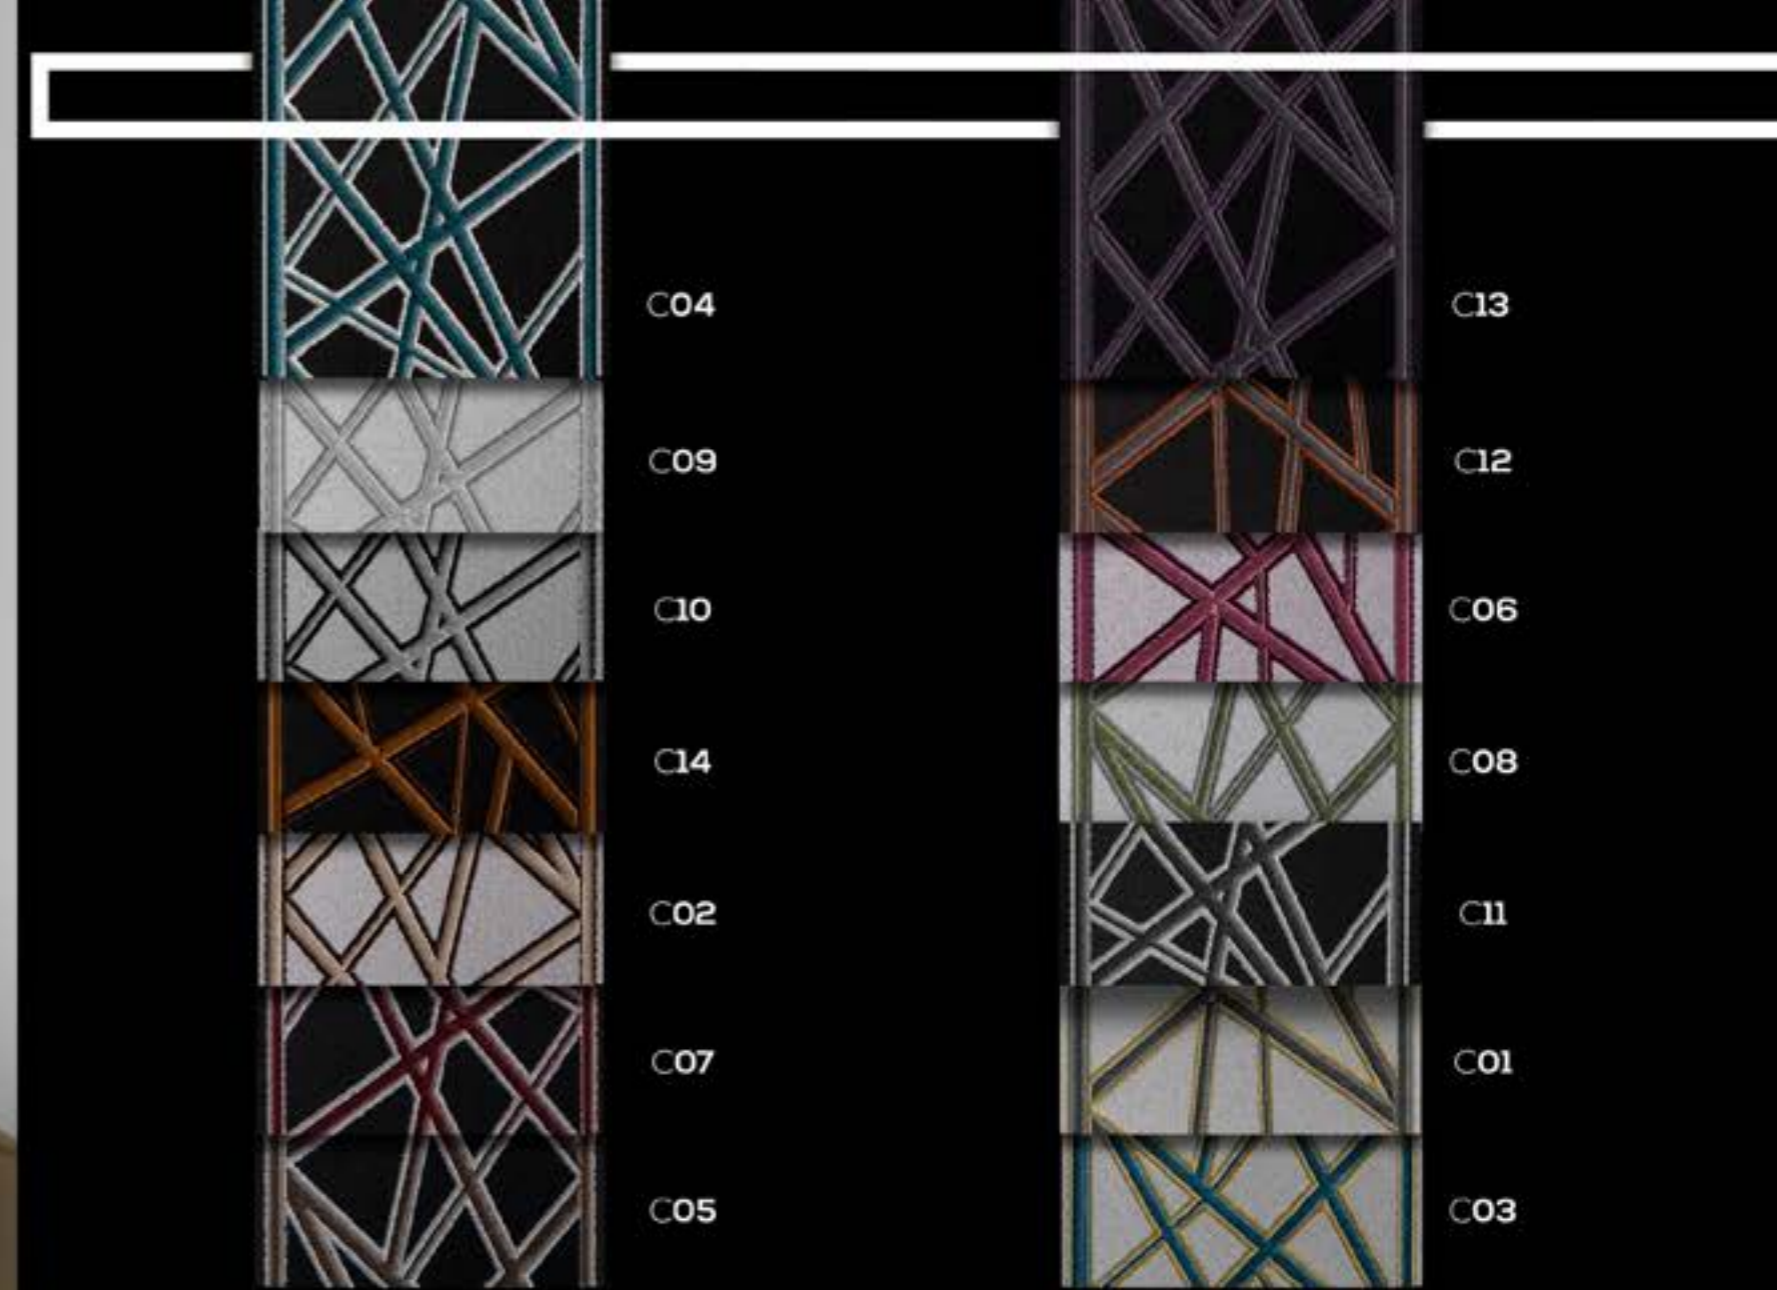

Borders are produced with yarns in accordance with international standards for heat, light, sublimation washing and fastness.

- %100 Polyester
- Jacquard Weaving
- Easier to Use
- Unlimited Meter

\*Ürün görsellerindeki renkler ile orijinal kumaştaki renkler arasında matbaa baskısından kaynaklı %5'lik sapma olabilir.

ÇAĞDAŞ DEKORASYONUN  
TAMAMLAYICISI  
*border*

ELEGAN

70 mm  
Desen No: 70043

90 mm  
Desen No: 90043

Bordürlerimiz ısı, ışık, süblimasyon, yıkama, haslık değerleri uluslararası standartlara uygun iplikler ile üretilmiştir.