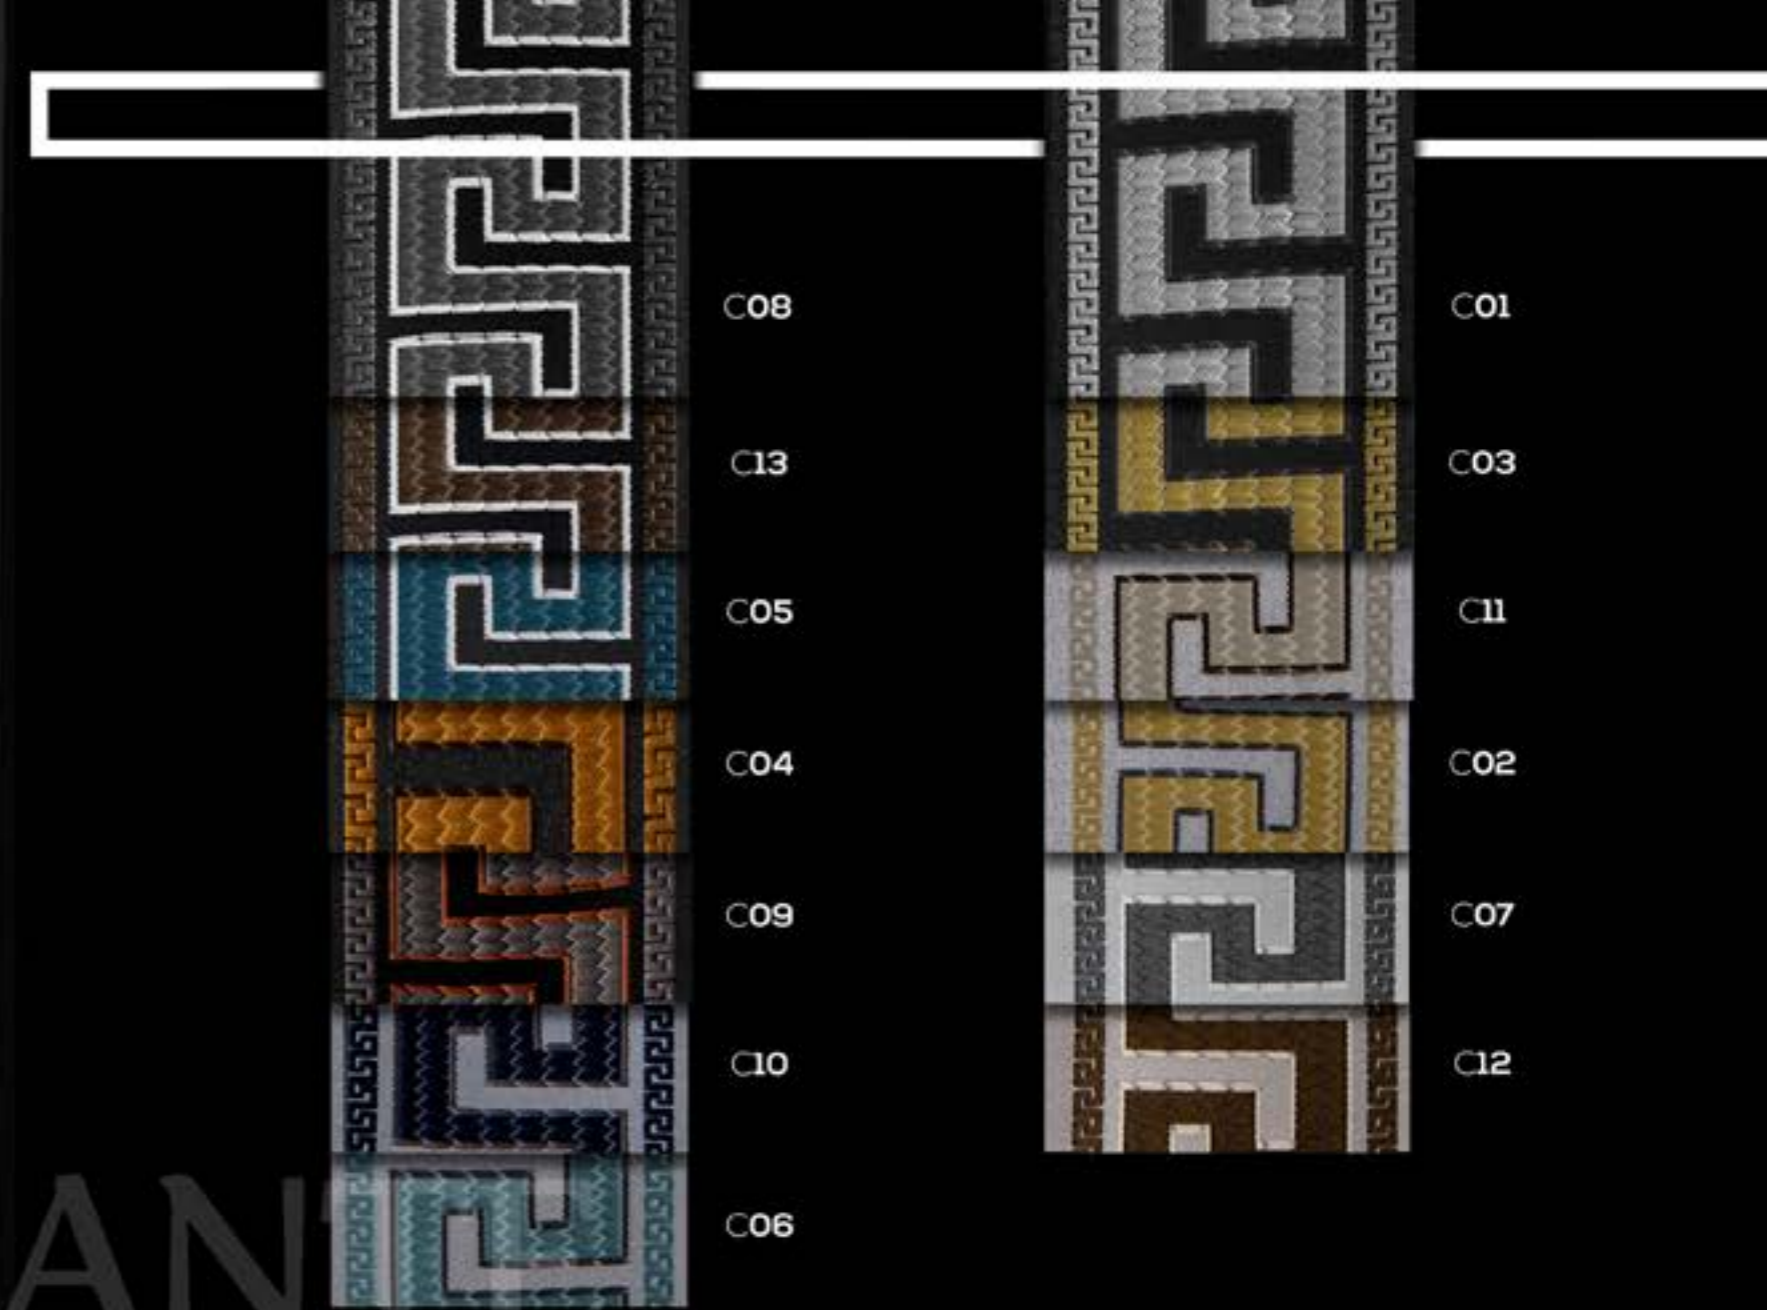

70 mm
Desen No: 70005