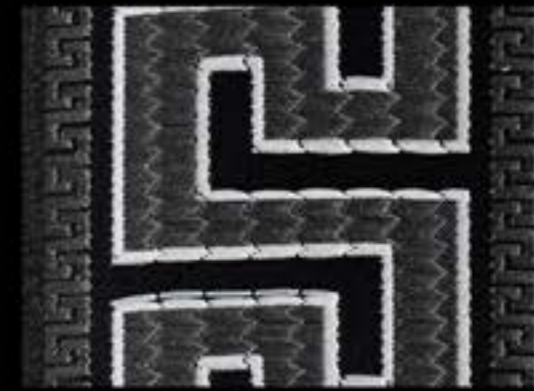

70006 90006

46

Stylish  
pattern

70 mm  
Desen No: 70005

90 mm  
Desen No: 90005

Bordürlerimiz ısı, ışık, süblimasyon, yıkama, haslık değerleri uluslararası standartlara uygun iplikler ile üretilmiştir

- %100 Polyester
- Jakarlı Dokuma
- Uygulama Kolaylığı
- Sınırsız Metraj