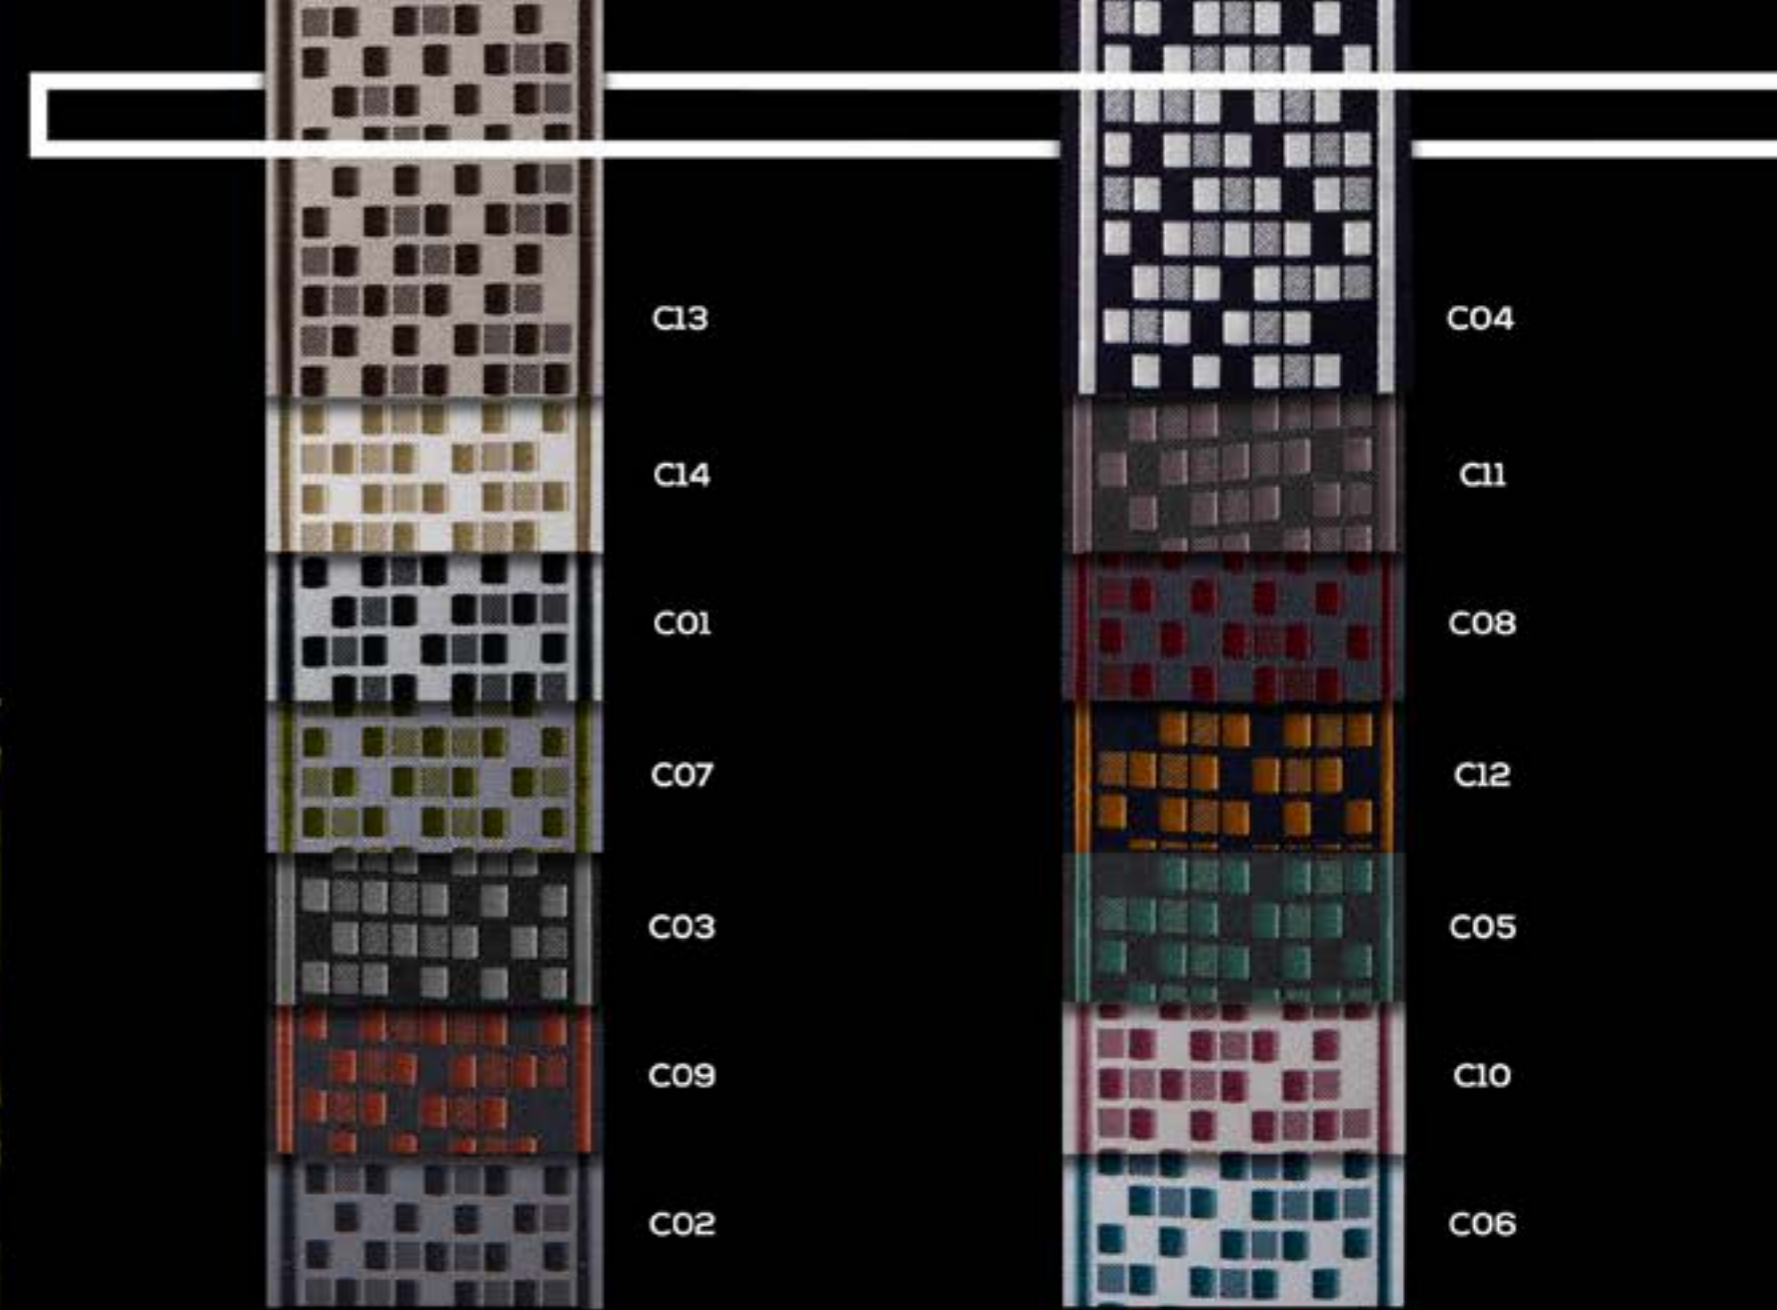

Borders are produced with yarns in accordance with international standards for heat, light, sublimation washing and fastness.

- %100 Polyester
- Jacquard Weaving
- Easier to Use
- Unlimited Meter

\*Ürün görsellerindeki renkler ile orijinal kumaştaki renkler arasında matbaa baskısından kaynaklı %5'lik sapma olabilir.

- %100 Polyester
- Jakarlı Dokuma
- Uygulama Kolaylığı
- Sınırsız Metraj

Borders are produced with yarns in accordance with international standards for heat, light, sublimation washing and fastness.

- %100 Polyester
- Jacquard Weaving
- Easier to Use
- Unlimited Meter

\*Ürün görsellerindeki renkler ile orijinal kumaştaki renkler arasında matbaa baskısından kaynaklı %5'lik sapma olabilir.

GELENEKSEL ÇİZGİLERE  
MODERN DOKUNUŞ  
*bordür*

Stylish pattern

70 mm  
Desen No: 70040