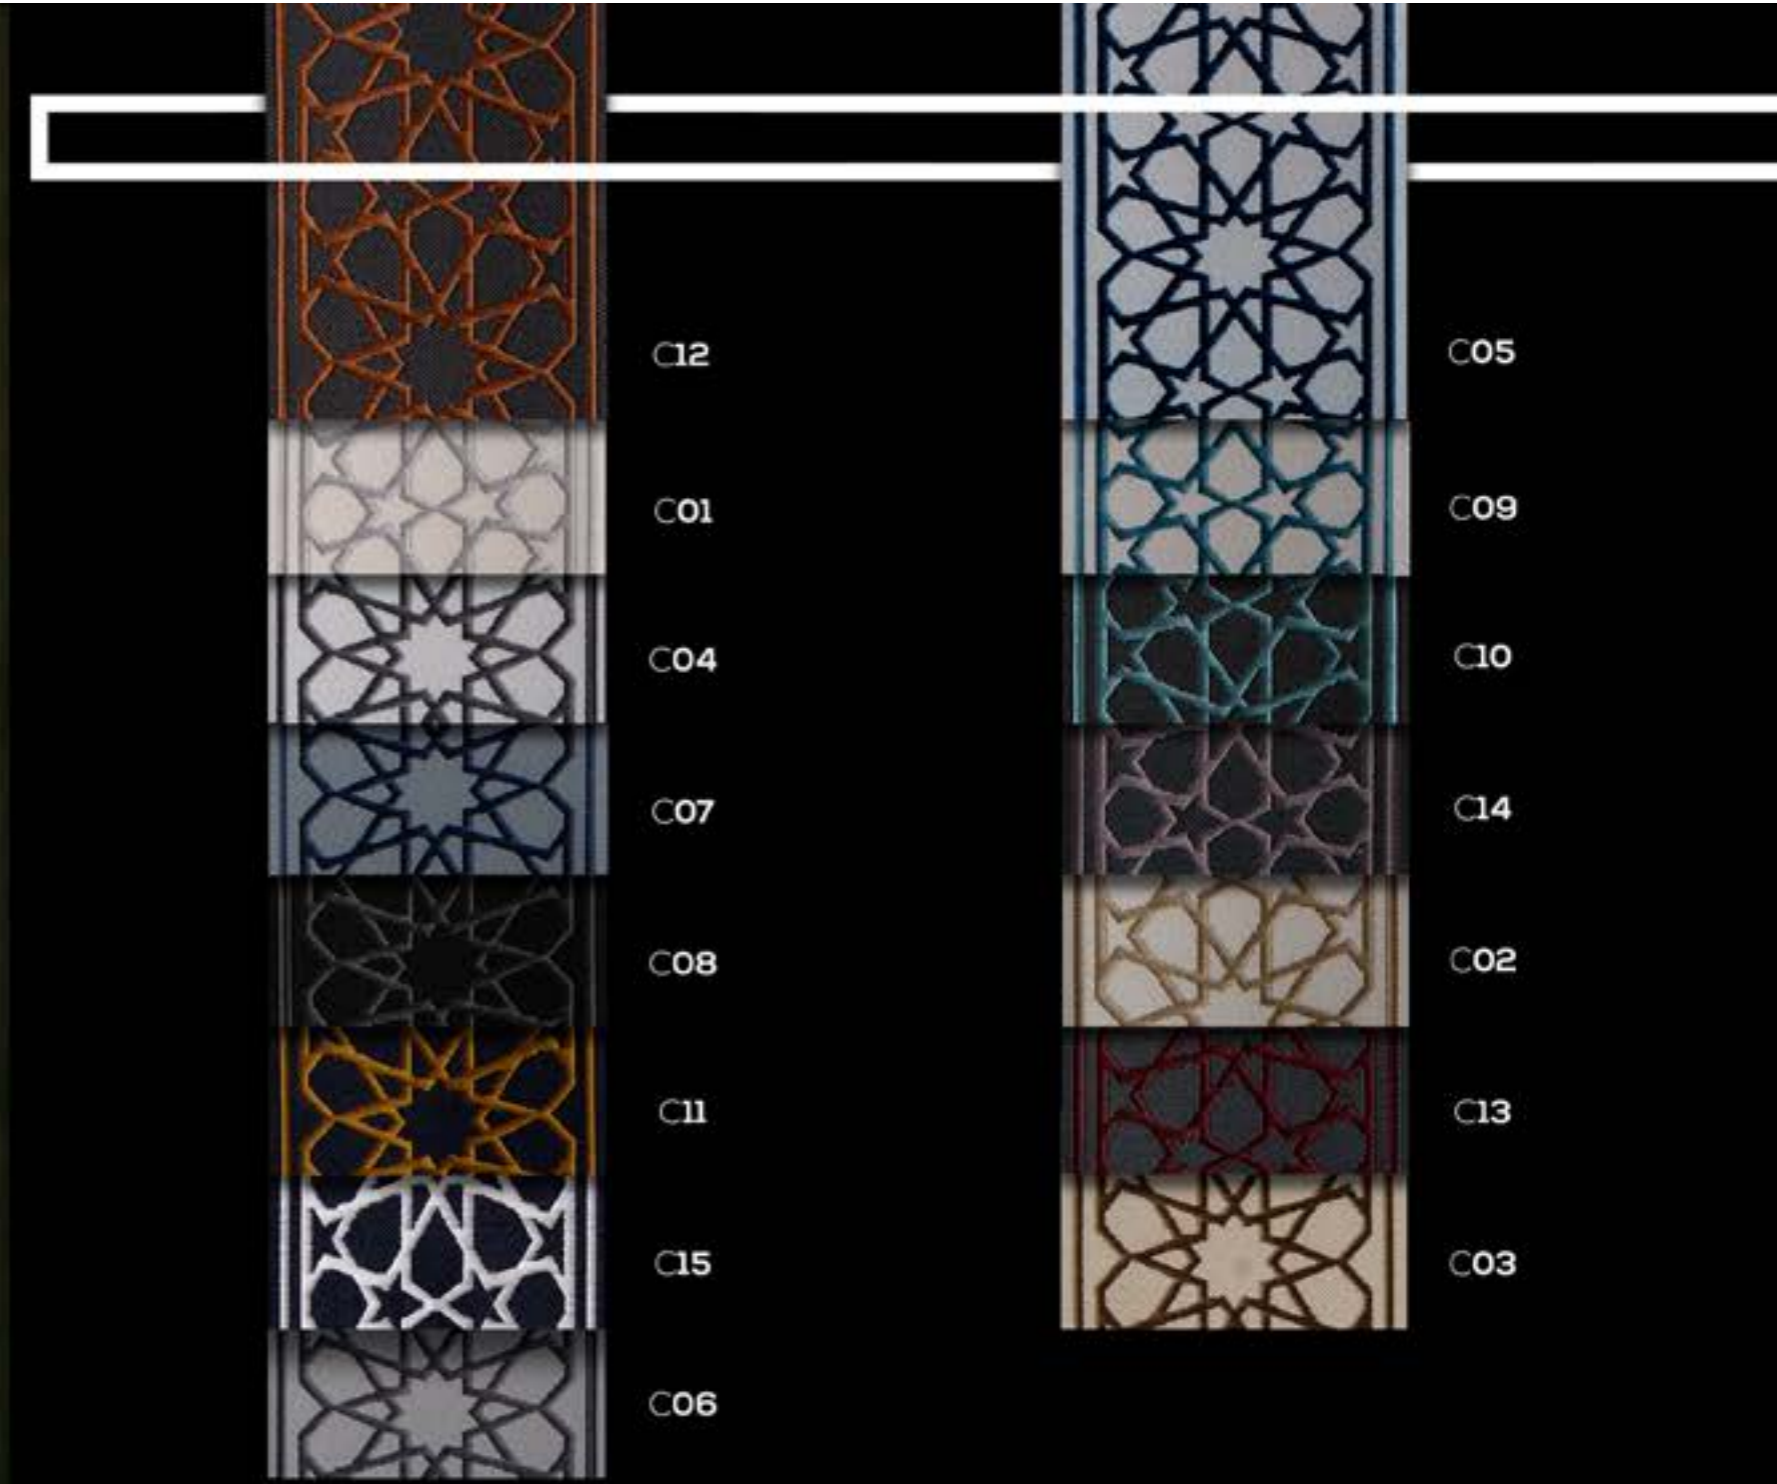

70 mm
Desen No: 70037