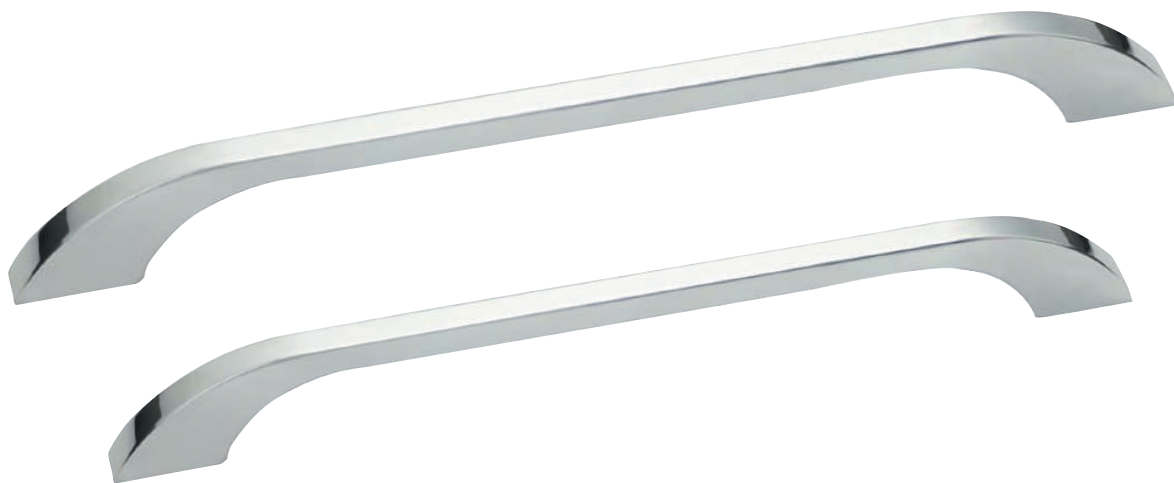

Custom made productions of aims

CODE	Dimension/mm	Box/Pc 
342040	00	100
342041	96	50
342042	128	50
342016	160	50

CODE	Dimension/mm	Box/Pc 
344175	96-128	50
344176	160-192	50
344177	224-256	50

CODE	Dimension/mm	Box/Pc 
344562	160	50
344563	192	50
344559	224	40