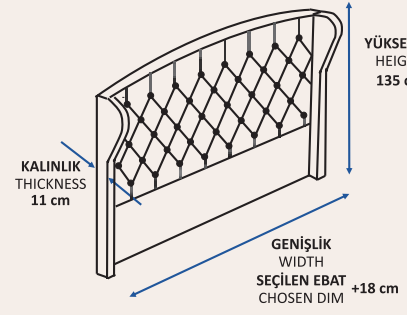

BAZA ÖZELLİKLERİ BEDSET FEATURES

Kumaş Fabric	Dayanıklı ve temizlenebilir ithal kumaş Durable and washable imported fabric
Baza Tasarımı Frame Design	Paslanmaz ve ağır yükü dayanıklı çelik konstrüksiyon Stainless heavy duty steel construction
Özellikler Features	Elektrostatik fırın toz boyalı iskelet sistemi Electrostatic furnace powder coated frame system
	Desenli MDF iç giydirme Patterned MDF interior trim
	Kolay kullanım için emniyet kilitli EasyLift Amortisörler EasyLift Shock Absorbers with safety lock for easy use
	Nem ve rutubet önleyici havalandırma kapsülleri Anti-humidity ventilation capsules
	Kolay temizlik için yüksek ve şık görünümlü ayaklar High and stylish looking feet for easy cleaning
Esnek ve sağlam ABS plastik baza kulpu Flexible and robust ABS plastic Handle	
Kapakların tek parça olarak açılmasını sağlayan balansör sistemi Balancing system that allows the frame lids to be opened in one piece	
28,5 cm derinlik ile geniş iç hacim Large interior volume with a depth of 28,5 cm	