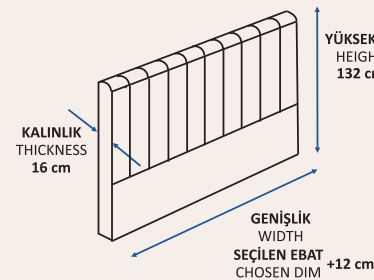

DİVA 17

DİVA 21

DİVA 20

Günün tüm yorgunluğunu tatlı bir 'Rüya'da geride bırakmaya ne dersiniz?

Wouldn't you like to make up for all your tiredness with a sweet dream?

BAZA ÖZELLİKLERİ BEDSET FEATURES

Kumaş Fabric	Dayanıklı ve temizlenebilir ithal kumaş Durable and washable imported fabric
Baza Tasarımı Frame Design	Paslanmaz ve ağır yükü dayanıklı çelik konstrüksiyon Stainless heavy duty steel construction
Özellikler Features	Desenli MDF iç giydirme Patterned MDF interior trim
	Kolay kullanım için emniyet kilitli EasyLift Amortisörler EasyLift Shock Absorbers with safety lock for easy use
	Nem ve rutubet önleyici havalandırma kapsülleri Anti-humidity ventilation capsules
	Kolay temizlik için yüksek ve şık görünümlü ayaklar High and stylish looking feet for easy cleaning
	Esnek ve sağlam ABS plastik baza kulpu Flexible and robust ABS plastic Handle
	Kapakların tek parça olarak açılmasını sağlayan balansör sistemi Balancing system that allows the frame lids to be opened in one piece
	28,5 cm derinlik ile geniş iç hacim Large interior volume with a depth of 28,5 cm