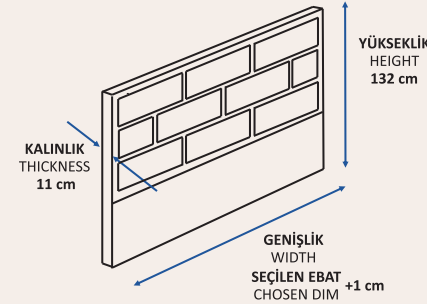

Postmodern tasarımı ile Elegance takımı en güncel teknolojiler sayesinde üstün bir konfor ve benzersiz bir uyku keyfi sunmaktadır. Simetrik ve kusursuz tuğla deseni sayesinde kendisini ön plana çıkaran Elegance yatak odanıza değer katacaktır. Yüksek kaliteli malzemeler ve uyku alanındaki teknolojik gelişmelerin sayesinde artık siz de hak ettiğiniz kaliteli ve konforlu uykuya erişeceksiniz.

With its postmodern design, the Elegance Set offers superior comfort and a unique sleep pleasure thanks to the most up-to-date sleeping technologies. The Elegance Set will add value to your bedroom with its symmetrical and flawless Brick pattern. Thanks to high-quality materials and technological developments, you will now have the quality and comfortable sleep you always desired.

Gelişimi ve medeniyeti benimseyen Elegance Set ile yatak odanız hak ettiği değeri görecek.

Inspired by development and civilization, the Elegance Set will add the well deserved value to your bedroom.

BAZA ÖZELLİKLERİ
BEDSET FEATURES

Kumaş Fabric	Dayanıklı ve temizlenebilir ithal kumaş Durable and washable imported fabric
Baza Tasarımı Frame Design	Paslanmaz ve ağır yüke dayanıklı çelik konstrüksiyon Stainless heavy duty steel construction
Özellikler Features	Elektrostatik fırın toz boyalı iskelet sistemi Electrostatic furnace powder coated frame system
	Desenli MDF iç giydirme Patterned MDF interior trim
	Kolay kullanım için emniyet kilidi EasyLift Amortisörler EasyLift Shock Absorbers with safety lock for easy use
	Nem ve rutubet önleyici havalandırma kapsülleri Anti-humidity ventilation capsules
	Kolay temizlik için yüksek ve şık görünümlü ayaklar High and stylish looking feet for easy cleaning
Esnek ve sağlam ABS plastik baza kulpu Flexible and robust ABS plastic Handle	
Kapakların tek parça olarak açılmasını sağlayan balansör sistemi Balancing system that allows the frame lids to be opened in one piece	
28,5 cm derinlik ile geniş iç hacim Large interior volume with a depth of 28,5 cm