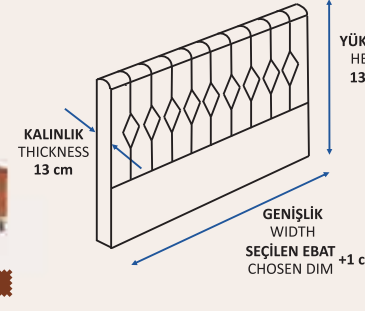

BAZA ÖZELLİKLERİ BEDSET FEATURES

Kumaş Fabric	Dayanıklı ve temizlenebilir ithal kumaş Durable and washable imported fabric
Baza Tasarımı Frame Design	Paslanmaz ve ağır yükü dayanıklı çelik konstrüksiyon Stainless heavy duty steel construction
Özellikler Features	Elektrostatik fırın toz boyalı iskelet sistemi Electrostatic furnace powder coated frame system
	Desenli MDF iç giydirme Patterned MDF interior trim
	Kolay kullanım için emniyet kilitli EasyLift Amortisörler EasyLift Shock Absorbers with safety lock for easy use
	Nem ve rutubet önleyici havalandırma kapsülleri Anti-humidity ventilation capsules
	Kolay temizlik için yüksek ve şık görünümlü ayaklar High and stylish looking feet for easy cleaning
Esnek ve sağlam ABS plastik baza kulpu Flexible and robust ABS plastic Handle	
Kapakların tek parça olarak açılmasını sağlayan balansör sistemi Balancing system that allows the frame lids to be opened in one piece	
28,5 cm derinlik ile geniş iç hacim Large interior volume with a depth of 28,5 cm