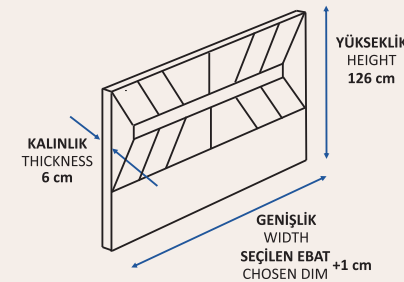

Ay ışığında parlayan aksesuarları ve modern tasarımı ile Hayal takımı sayesinde yatak odanızda artık yeni bir dönem başlayacaktır. Hayallerinizde aradığınız o rahatlık ve huzur artık yatak odanızda gerçekleşecek. Hayal takımı sizi geceleri dinlendirerek her sabah daha güzel bir güne başlatmak için yanınızda olacaktır.

A new era will begin in your bedroom, thanks to the Hayal Set, with its modern design and accessories shining in the moonlight. The comfort and peace you have always sought in your dreams will now come true in your bedroom. Hayal Set will be by your side to enable a restful night and start a better day every morning.

Merkezinde birleşen çizgileri ve parlak detayları ile Hayal takımı yatak odanızda geceleri parlayan yıldızlar gibi parlacaktır.

With its lines converging in the center and discreet shiny details, the Hayal Set will shine like the shining stars in your bedroom at night.