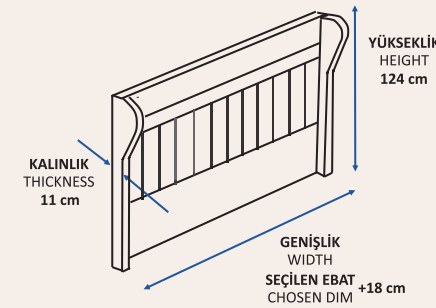

DİVA 03

BAZA ÖZELLİKLERİ BEDSET FEATURES

Kumaş Fabric	Dayanıklı ve temizlenebilir ithal kumaş Durable and washable imported fabric
Baza Tasarımı Frame Design	Paslanmaz ve ağır yükü dayanıklı çelik konstrüksiyon Stainless heavy duty steel construction
Özellikler Features	Elektrostatik fırın toz boyalı iskelet sistemi Electrostatic furnace powder coated frame system
	Desenli MDF iç giydirme Patterned MDF interior trim
	Kolay kullanım için emniyet kilidi EasyLift Amortisörler EasyLift Shock Absorbers with safety lock for easy use
	Nem ve rutubet önleyici havalandırma kapsülleri Anti-humidity ventilation capsules
	Kolay temizlik için yüksek ve şık görünümlü ayaklar High and stylish looking feet for easy cleaning
Esnek ve sağlam ABS plastik baza kulpu Flexible and robust ABS plastic Handle	
Kapakların tek parça olarak açılmasını sağlayan balansör sistemi Balancing system that allows the frame lids to be opened in one piece	
28,5 cm derinlik ile geniş iç hacim Large interior volume with a depth of 28,5 cm