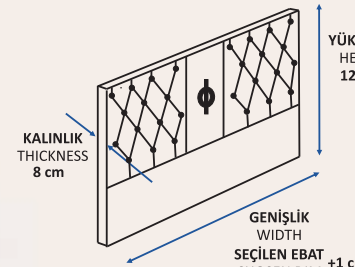

DİVA 13

DİVA 21

DİVA 12

BAZA ÖZELLİKLERİ BEDSET FEATURES

Kumaş Fabric	Dayanıklı ve temizlenebilir ithal kumaş Durable and washable imported fabric
Baza Tasarımı Frame Design	Paslanmaz ve ağır yükü dayanıklı çelik konstrüksiyon Stainless heavy duty steel construction
	Elektrostatik fırın toz boyalı iskelet sistemi Electrostatic furnace powder coated frame system
	Desenli MDF iç giydirme Patterned MDF interior trim
	Kolay kullanım için emniyet kilidi EasyLift Amortisörler EasyLift Shock Absorbers with safety lock for easy use
	Nem ve rutubet önleyici havalandırma kapsülleri Anti-humidity ventilation capsules
	Kolay temizlik için yüksek ve şık görünümlü ayaklar High and stylish looking feet for easy cleaning
Özellikler Features	Esnek ve sağlam ABS plastik baza kulpu Flexible and robust ABS plastic Handle
	Kapakların tek parça olarak açılmasını sağlayan balansör sistemi Balancing system that allows the frame lids to be opened in one piece
	28,5 cm derinlik ile geniş iç hacim Large interior volume with a depth of 28,5 cm