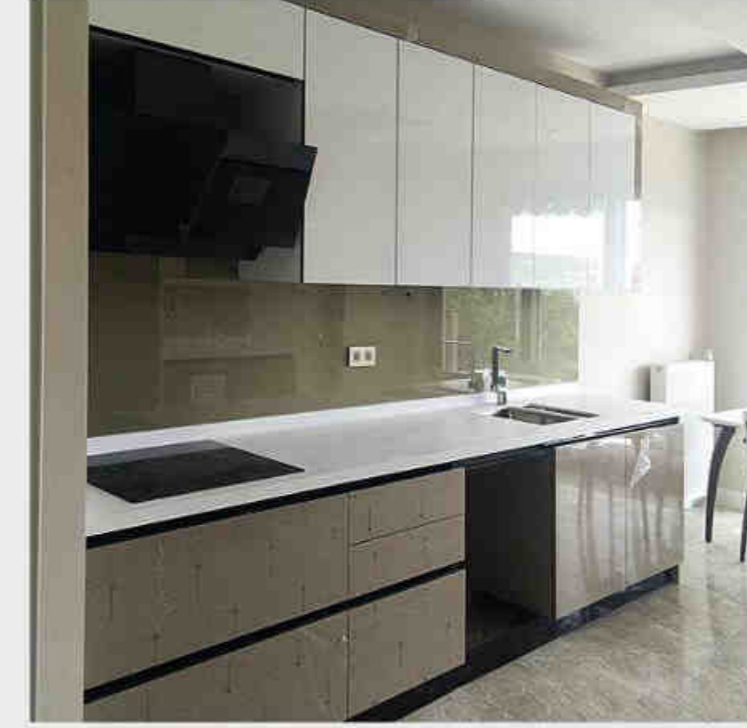

KONUT PROJELERİ

ALKON

ANKARA - 77 DAİRE

LEENA DESIGN THE FUTURE
PROJECT | DESIGN | FITOUT

DETAYLAR

LAKE KAPILAR
AKRİLİK MUTFAK
SÜPÜRGELİK
GIYSİ ODASI DOLAPLARI
VESTİYER
ODA İÇİ SABİT DOLAPLAR

PROJE KATALOGU 2021 LEENA