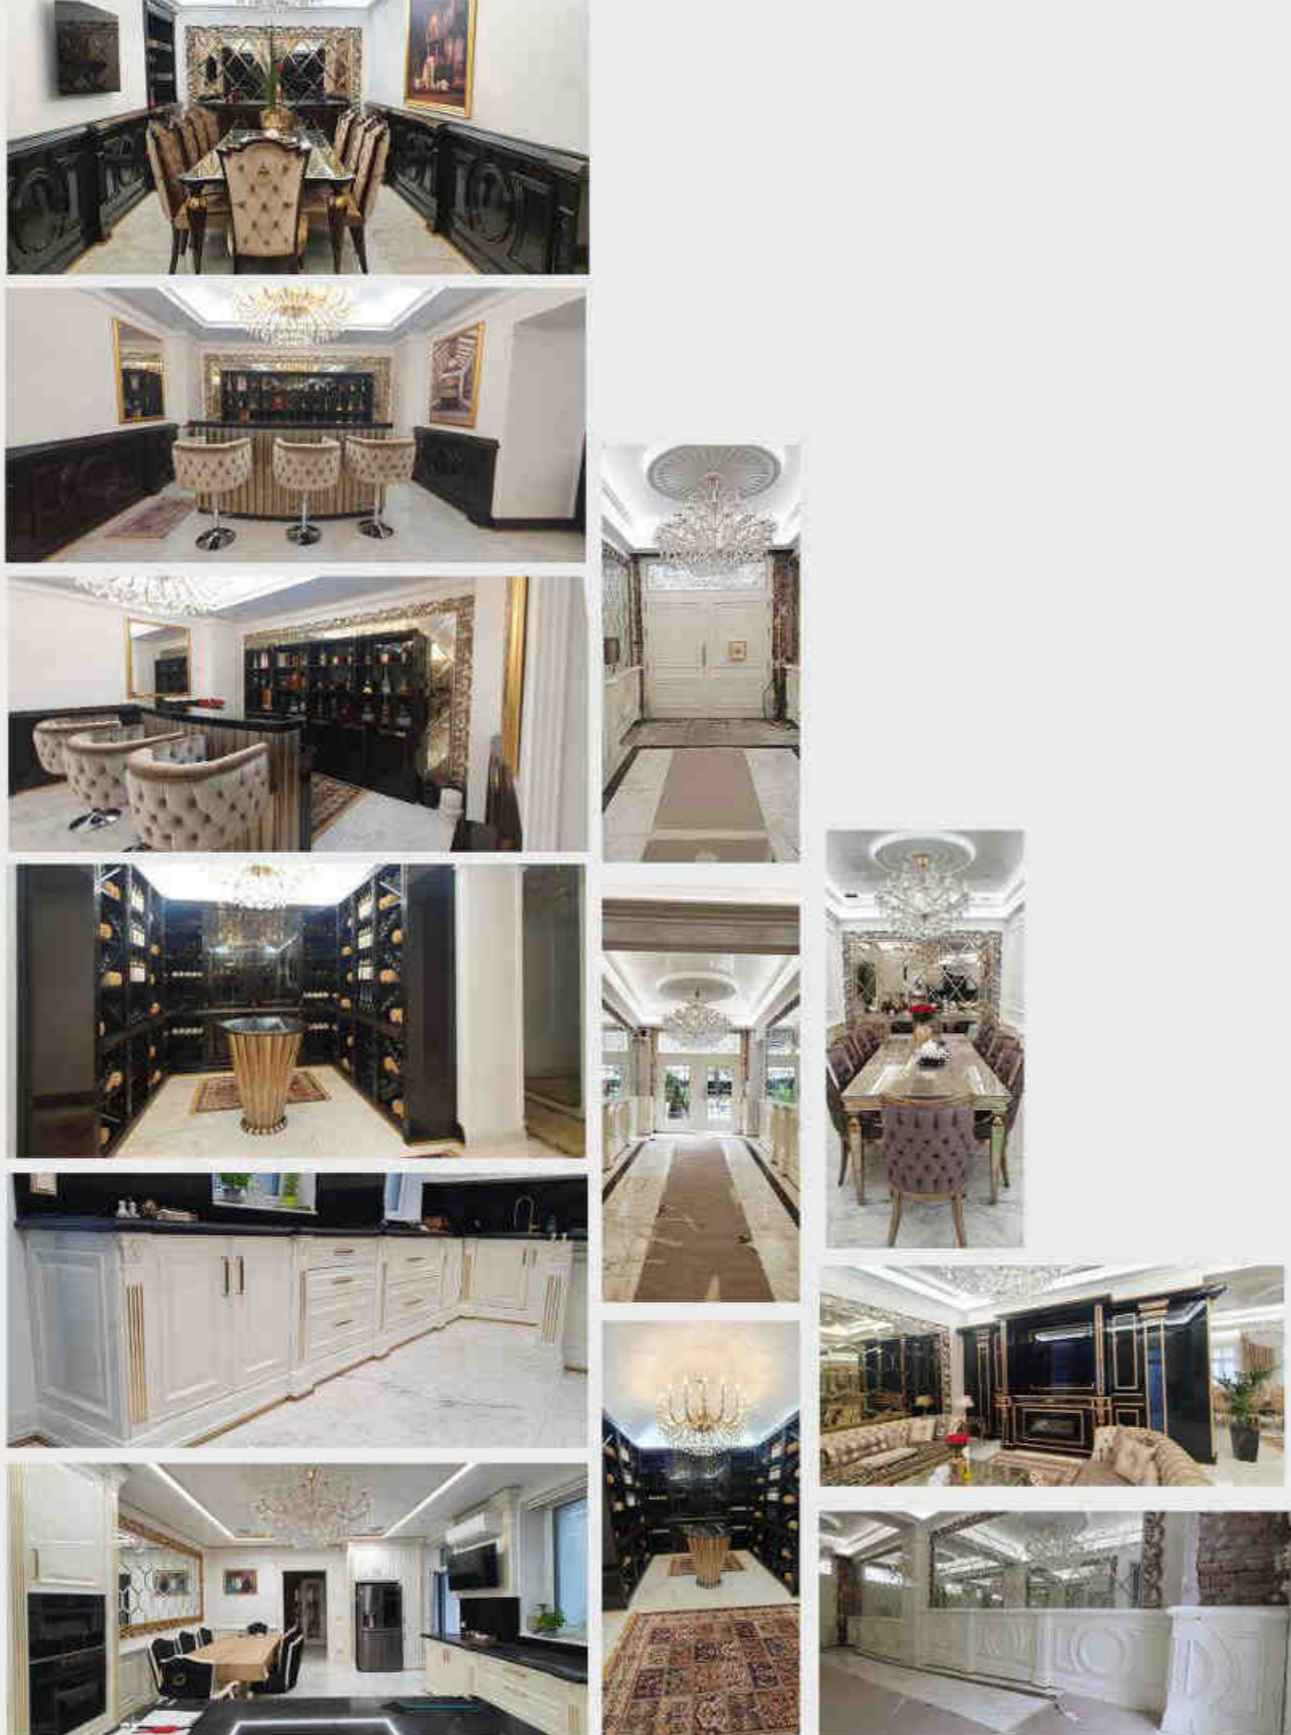

VILLA PROJELERİ