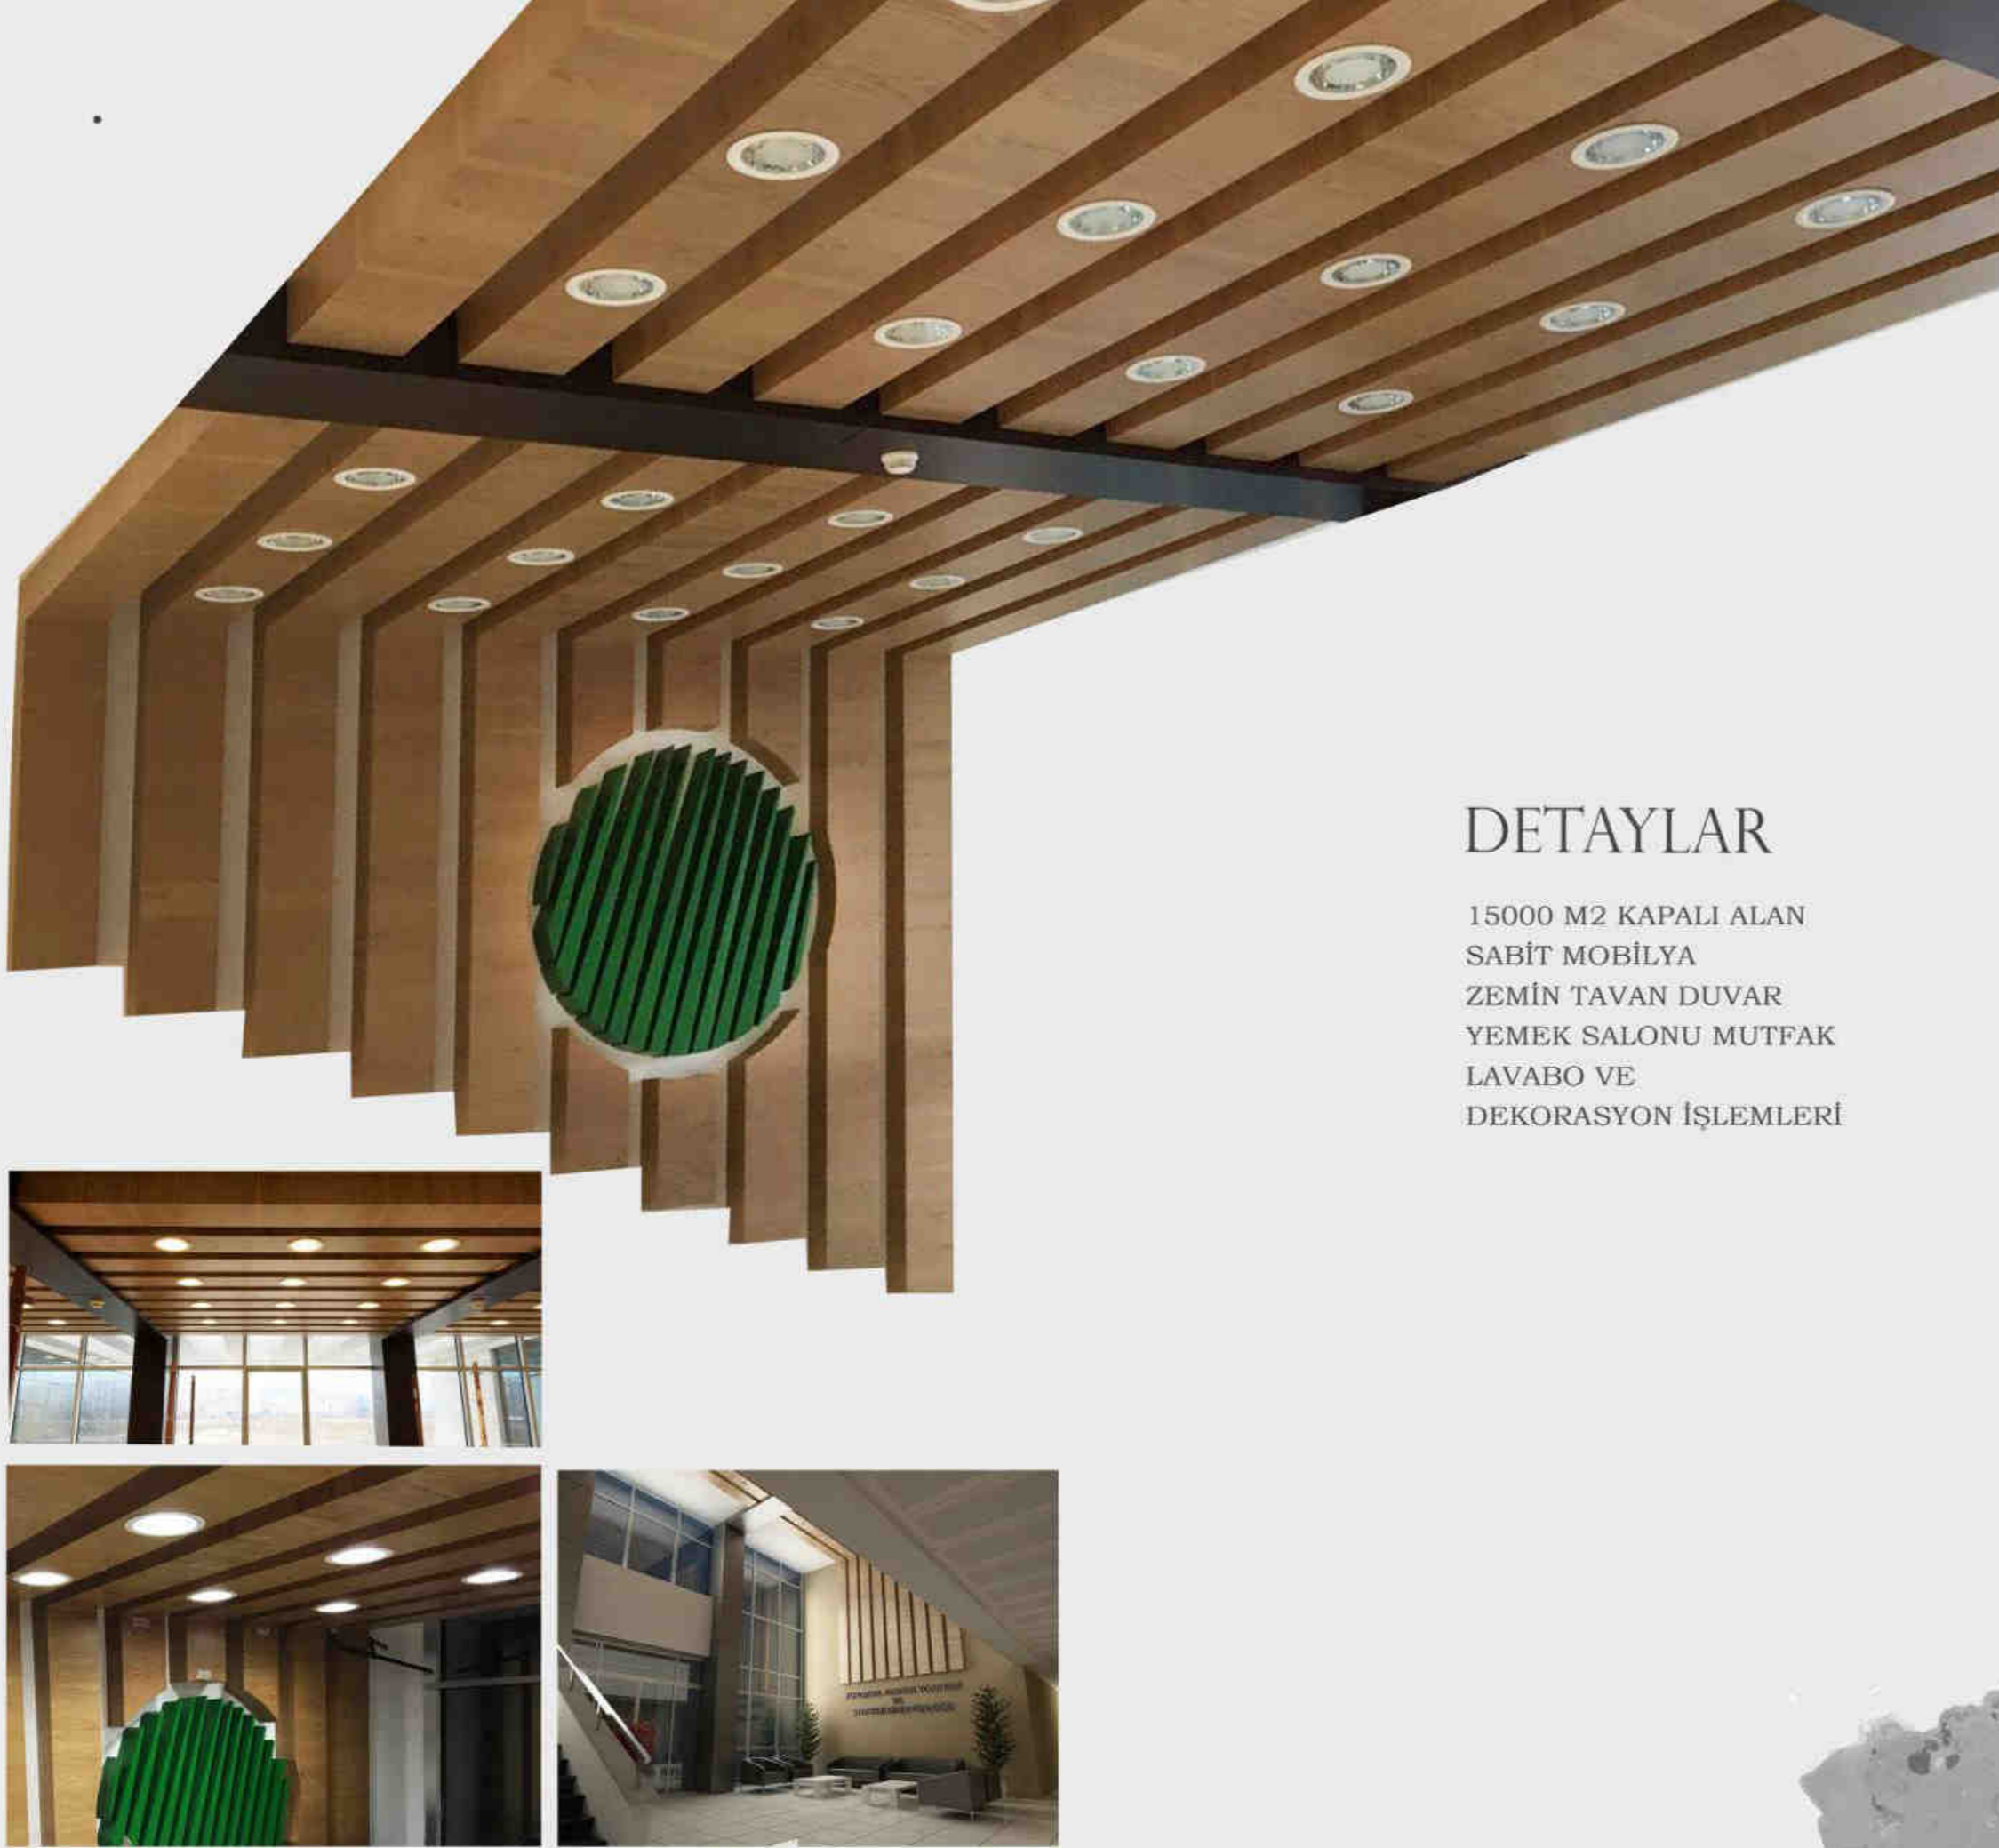

LEENA
PROJECTS

Firmamızın kuruluş amacı teknoloji ile nihai kullanıcıyı buluşturarak; kişiye özel, isteğe bağlı, standart dışı mobilya üretimi yaparak sektördeki boşluğu doldurmaktır.

Mimari proje ve özel imalat ağırlıklı olarak çalışan firmamız, gerek Türkiye'de gerekse Yurt dışında yüzlerce projeye imza atmıştır. Yurt dışına ihraç edilen mobilya talepleri ise her geçen gün artmaktadır.

DETAYLAR

15000 M2 KAPALI ALAN
SABİT MOBİLYA
ZEMİN TAVAN DUVAR
YEMEK SALONU MUTFAK
LAVABO VE
DEKORASYON İŞLEMLERİ

KURUMSAL PROJELER

ROKETSAN ANKARA

LEENA DESIGN THE FUTURE
PROJECT | DESIGN | FITOUT