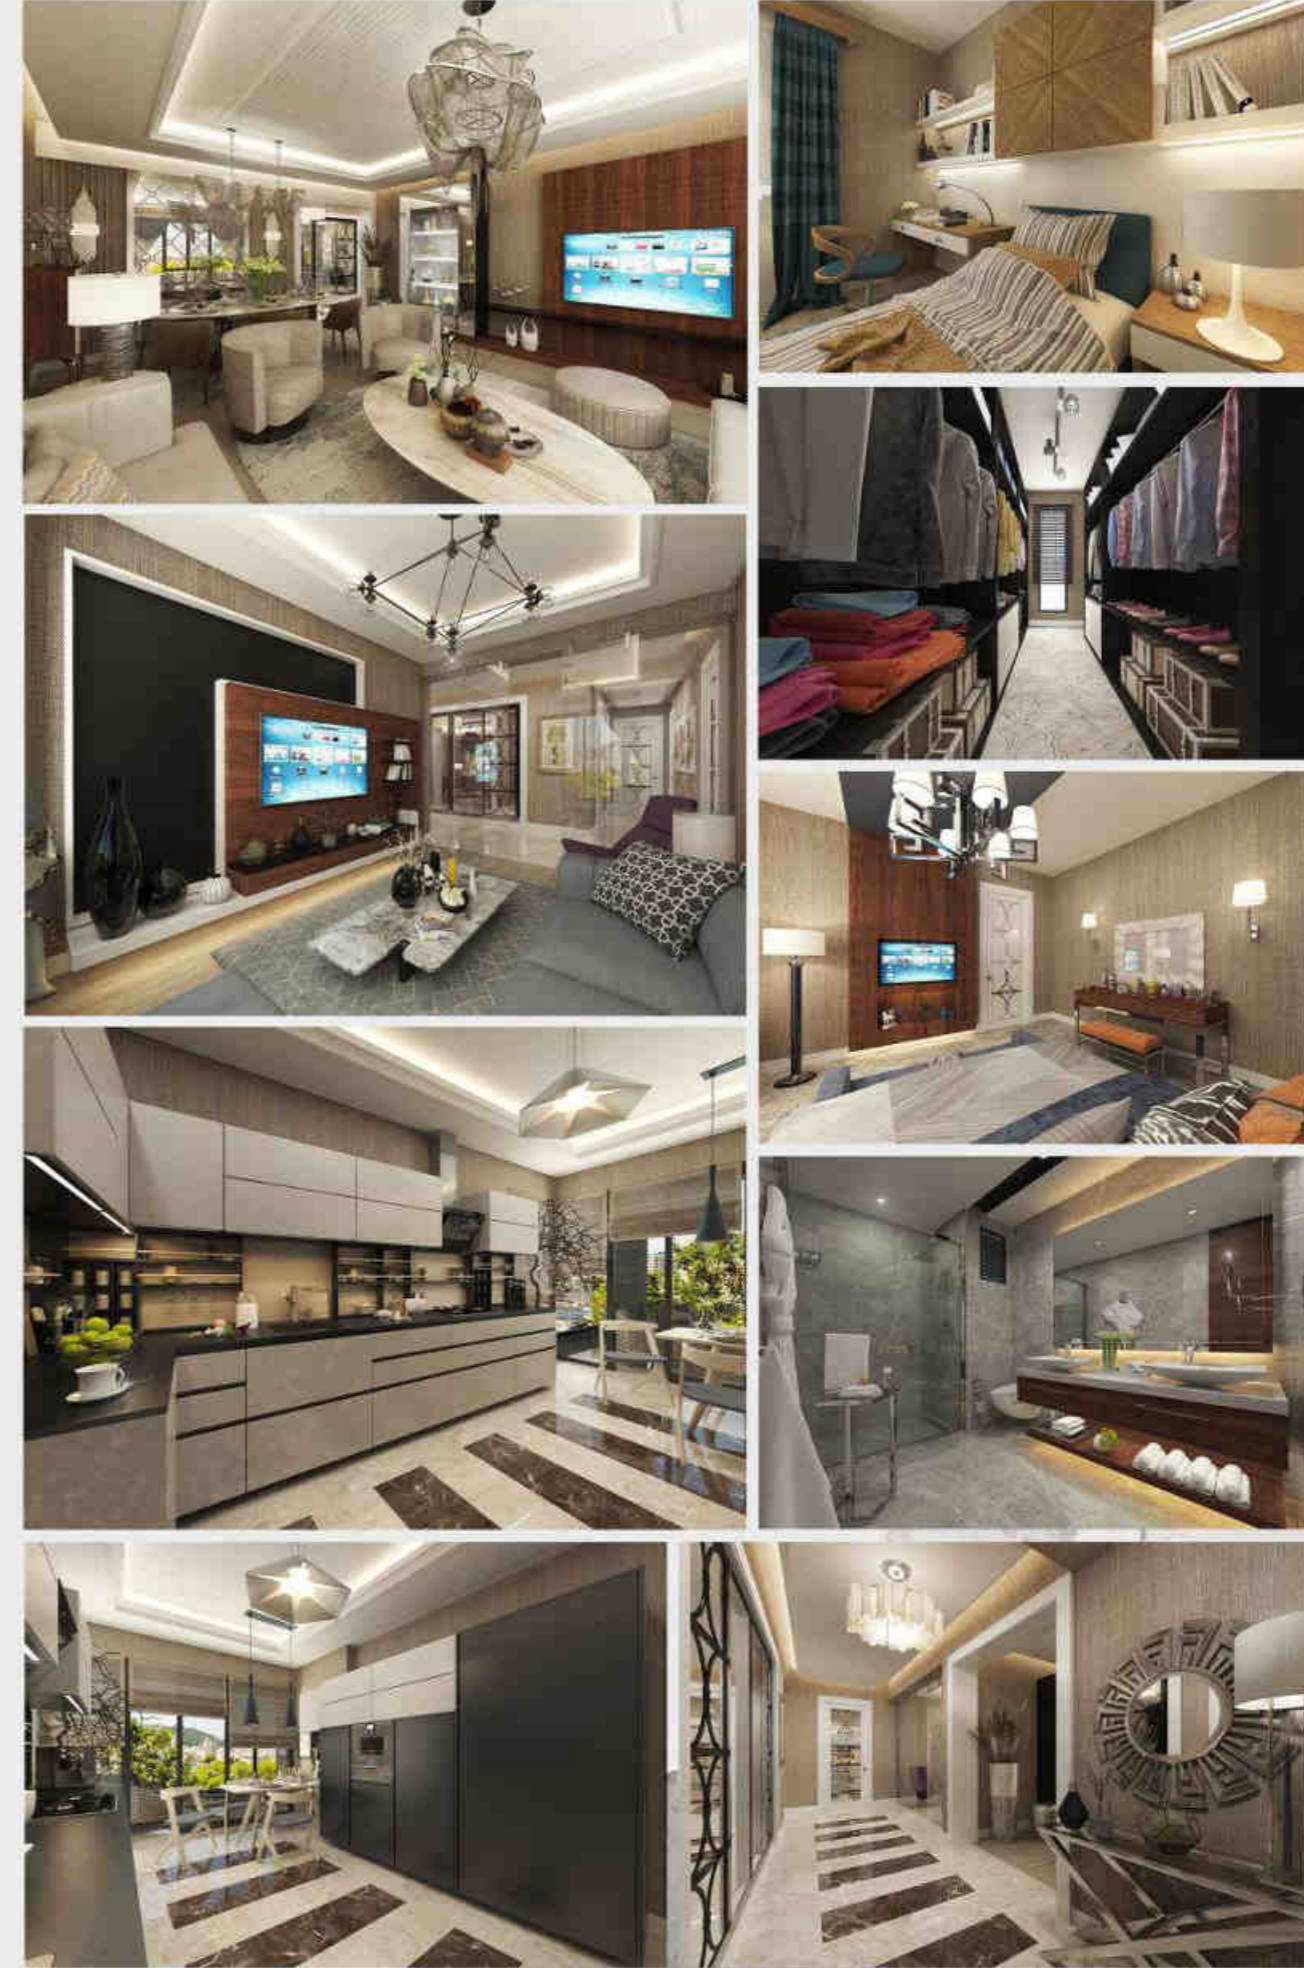

KONUT PROJELERİ

SEVEN REZİDANS

ANKARA

LEENA DESIGN THE FUTURE
PROJECT | DESIGN | FITOUT

DETAYLAR

MUTFAK DOLAPLARI
KAPILAR
SÜPÜRGELİKLER
VESTİYERLER
BİNA GİRİŞİ
ASANSÖR İÇİ DEKOR
BANYO DOLAPLARI
GİYİNME DOLAPLARI
DAİRE GİRİŞ LAMBRİLERİ VE
NUMARATÖRLERİ