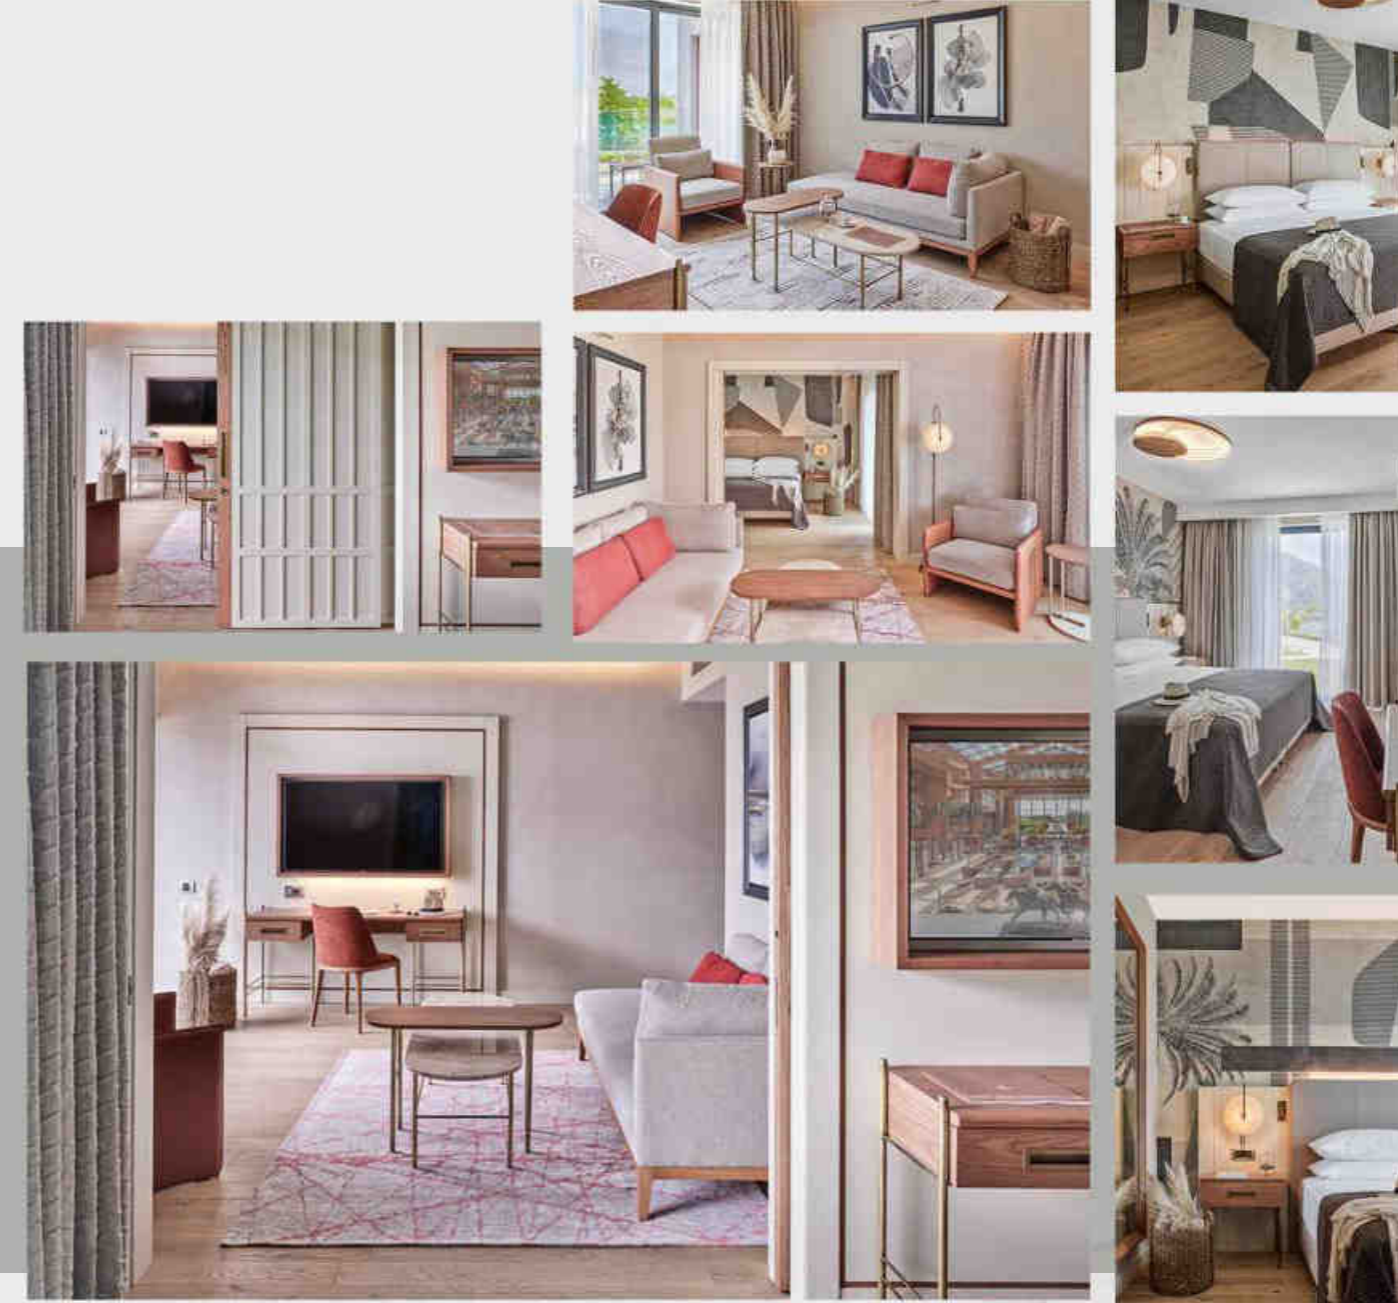

OTEL PROJELERİ

DETAYLAR

- 60 ADET VİLLA MOBİLYA TEFRİŞATI
- GİYSİ DOLABI
- DUVAR KAPLAMASI
- LAVABO TEZGAHI
- YATAK BAŞI
- MAKYAJ MASASI
- SÜPÜRGELİK
- AYNA
- ÇALIŞMA MASASI
- SEHPA
- KATLANIR BAVULLUK
- KOMODİN
- ANA GİRİŞ KAPISI
- ODA KAPISI
- SÜRME KAPI
- CÜMLE KAPISI
- SEPARATOR
- BİNA VE ODA GİRİŞ NUMARATÖRLERİ

HILTON DALAMAN

VİLLA KONFORU

Hilton Dalaman Sangerme göl evlerinde Mahremiyet sınırları, kullanıcıların isteğine göre şekillenebilen modern tasarım mobilyalar ile şekillenmiştir. Leena Mobilya üretim tesislerinde, kişiselleştirilebilen mobilyalar üretilerek, bu projede de geleceğin dizaynı mottomuzu gerçekleştirmiş bulunmaktayız.

Leena Mobilya her çizginin bir değeri olduğunu ve tasarımdan gerçeğe dönüşümü bu bilinç üzerine inşa ettiğini, bu projede de kanıtlanmış olmanın gururunu yaşamaktadır.

Hilton Dalaman göl evlerinde her adımda Leena Proje ekibinin bir imzasını görmekten kıvanç duyuyoruz.

LEENA DESIGN THE FUTURE
PROJECT | DESIGN | FITOUT

LEENA
PROJE
KATALOGU 2021

LEENA
PROJECTS

Firmamızın kuruluş amacı teknoloji ile nihai kullanıcıyı buluşturarak; kişiye özel, isteğe bağlı, standart dışı mobilya üretimi yaparak sektördeki boşluğu doldurmaktır.

Mimari proje ve özel imalat ağırlıklı olarak çalışan firmamız, gerek Türkiye'de gerekse Yurt dışında yüzlerce projeye imza atmıştır. Yurt dışına ihraç edilen mobilya talepleri ise her geçen gün artmaktadır.