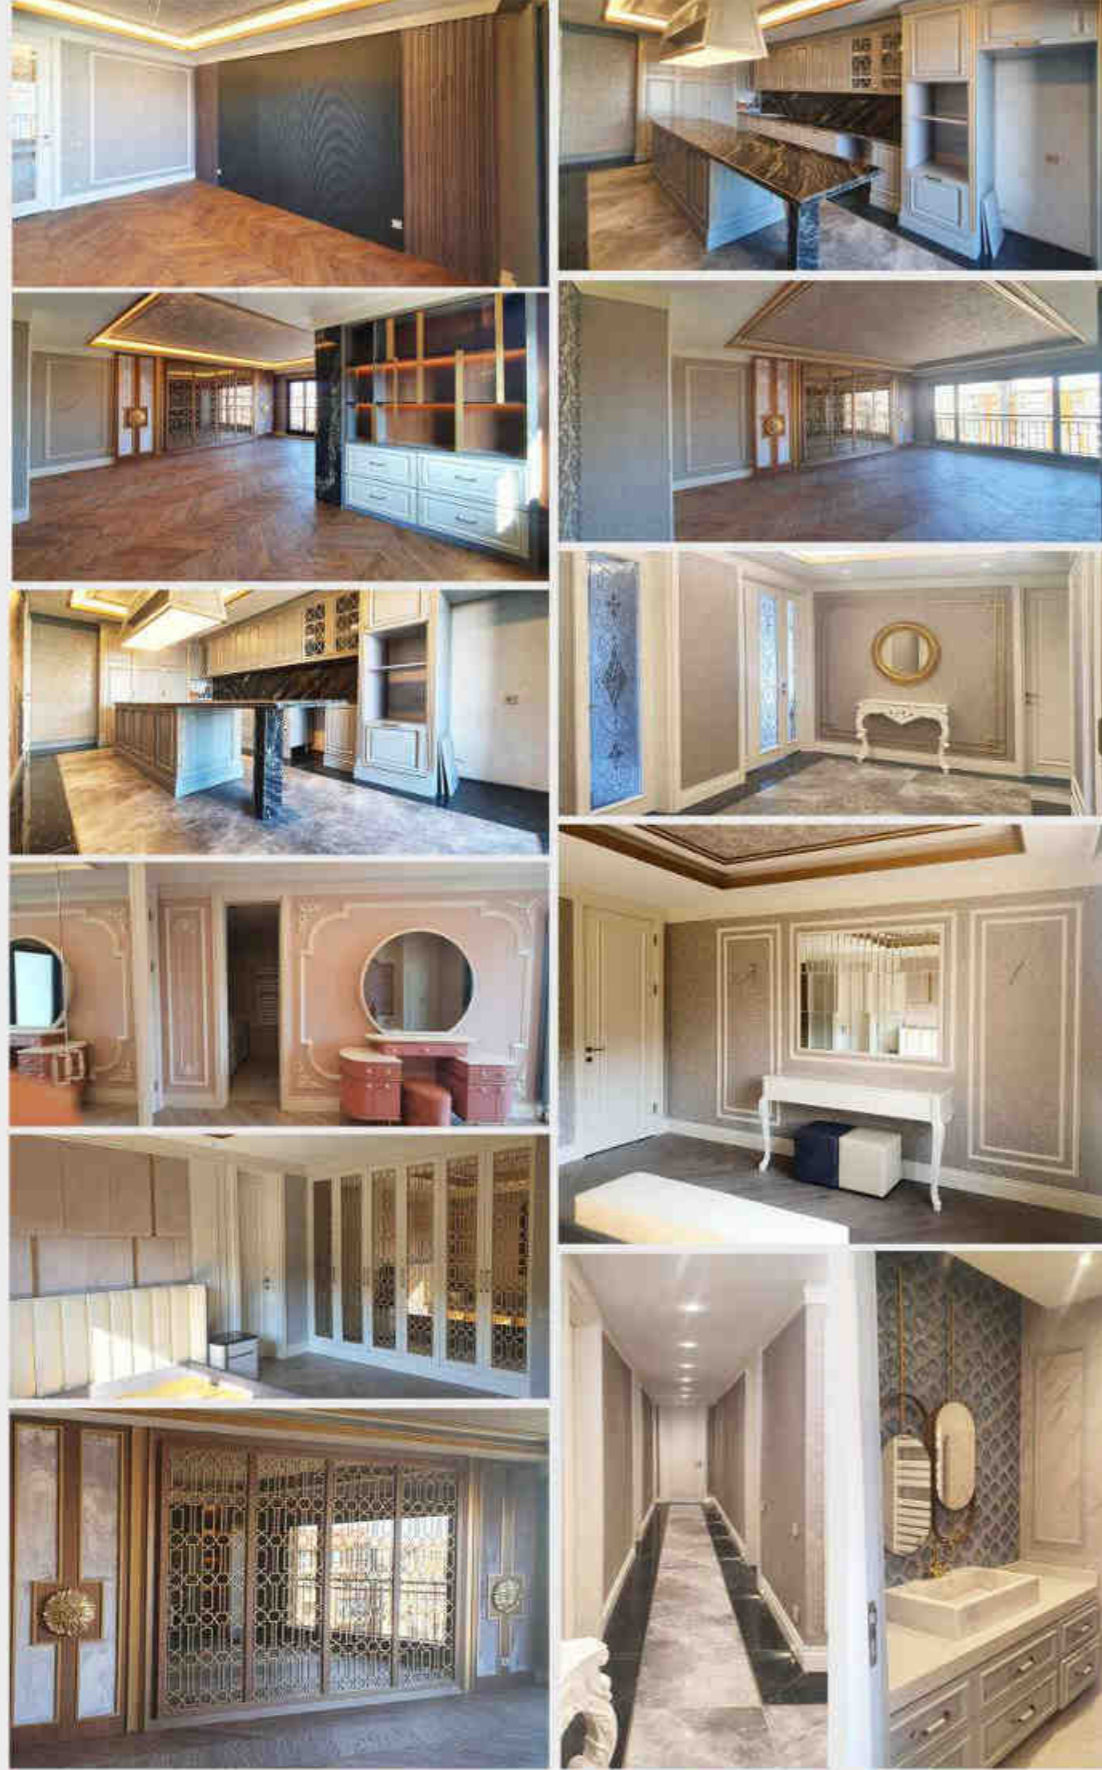

VILLA PROJELERİ

Firmamızın kuruluş amacı teknoloji ile nihai kullanıcıyı buluşturarak; kişiye özel, isteğe bağlı, standart dışı mobilya üretimi yaparak sektördeki boşluğu doldurmaktır.

Mimari proje ve özel imalat ağırlıklı olarak çalışan firmamız, gerek Türkiye'de gerekse Yurt dışında yüzlerce projeye imza atmıştır. Yurt dışına ihraç edilen mobilya talepleri ise her geçen gün artmaktadır.