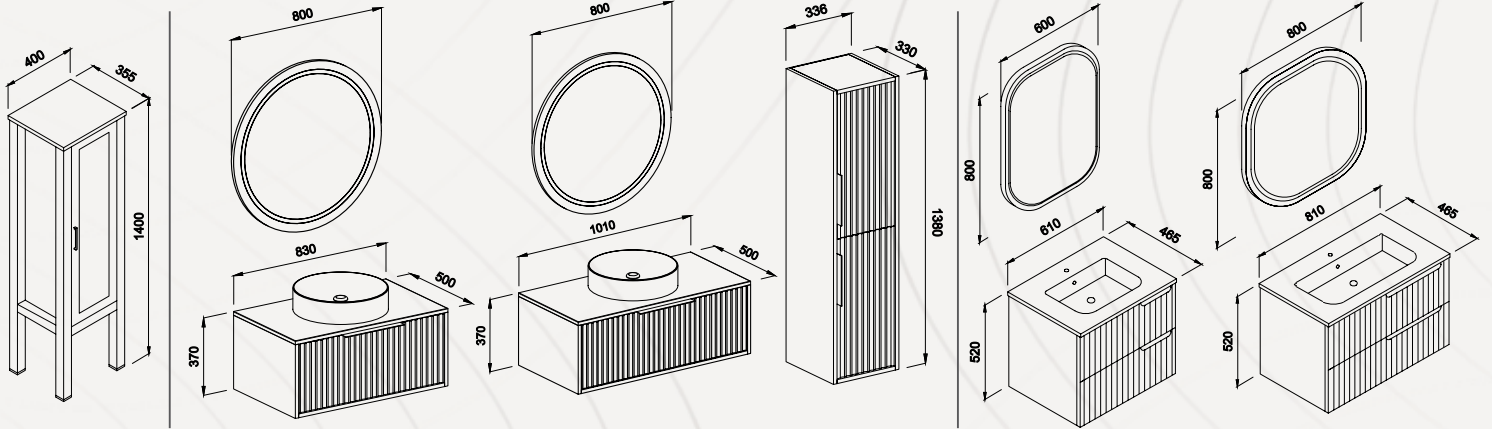

DREAM 130

ÖLÇÜLER

KING 60

KING 80

KING 100

BOY DOLABI

TULIP 65

TULIP 85