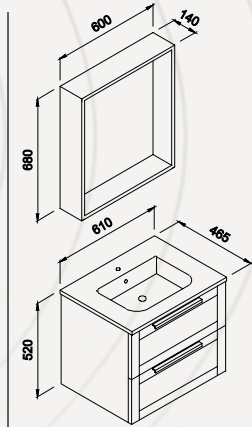

BOY DOLABI

MAGNUM 60