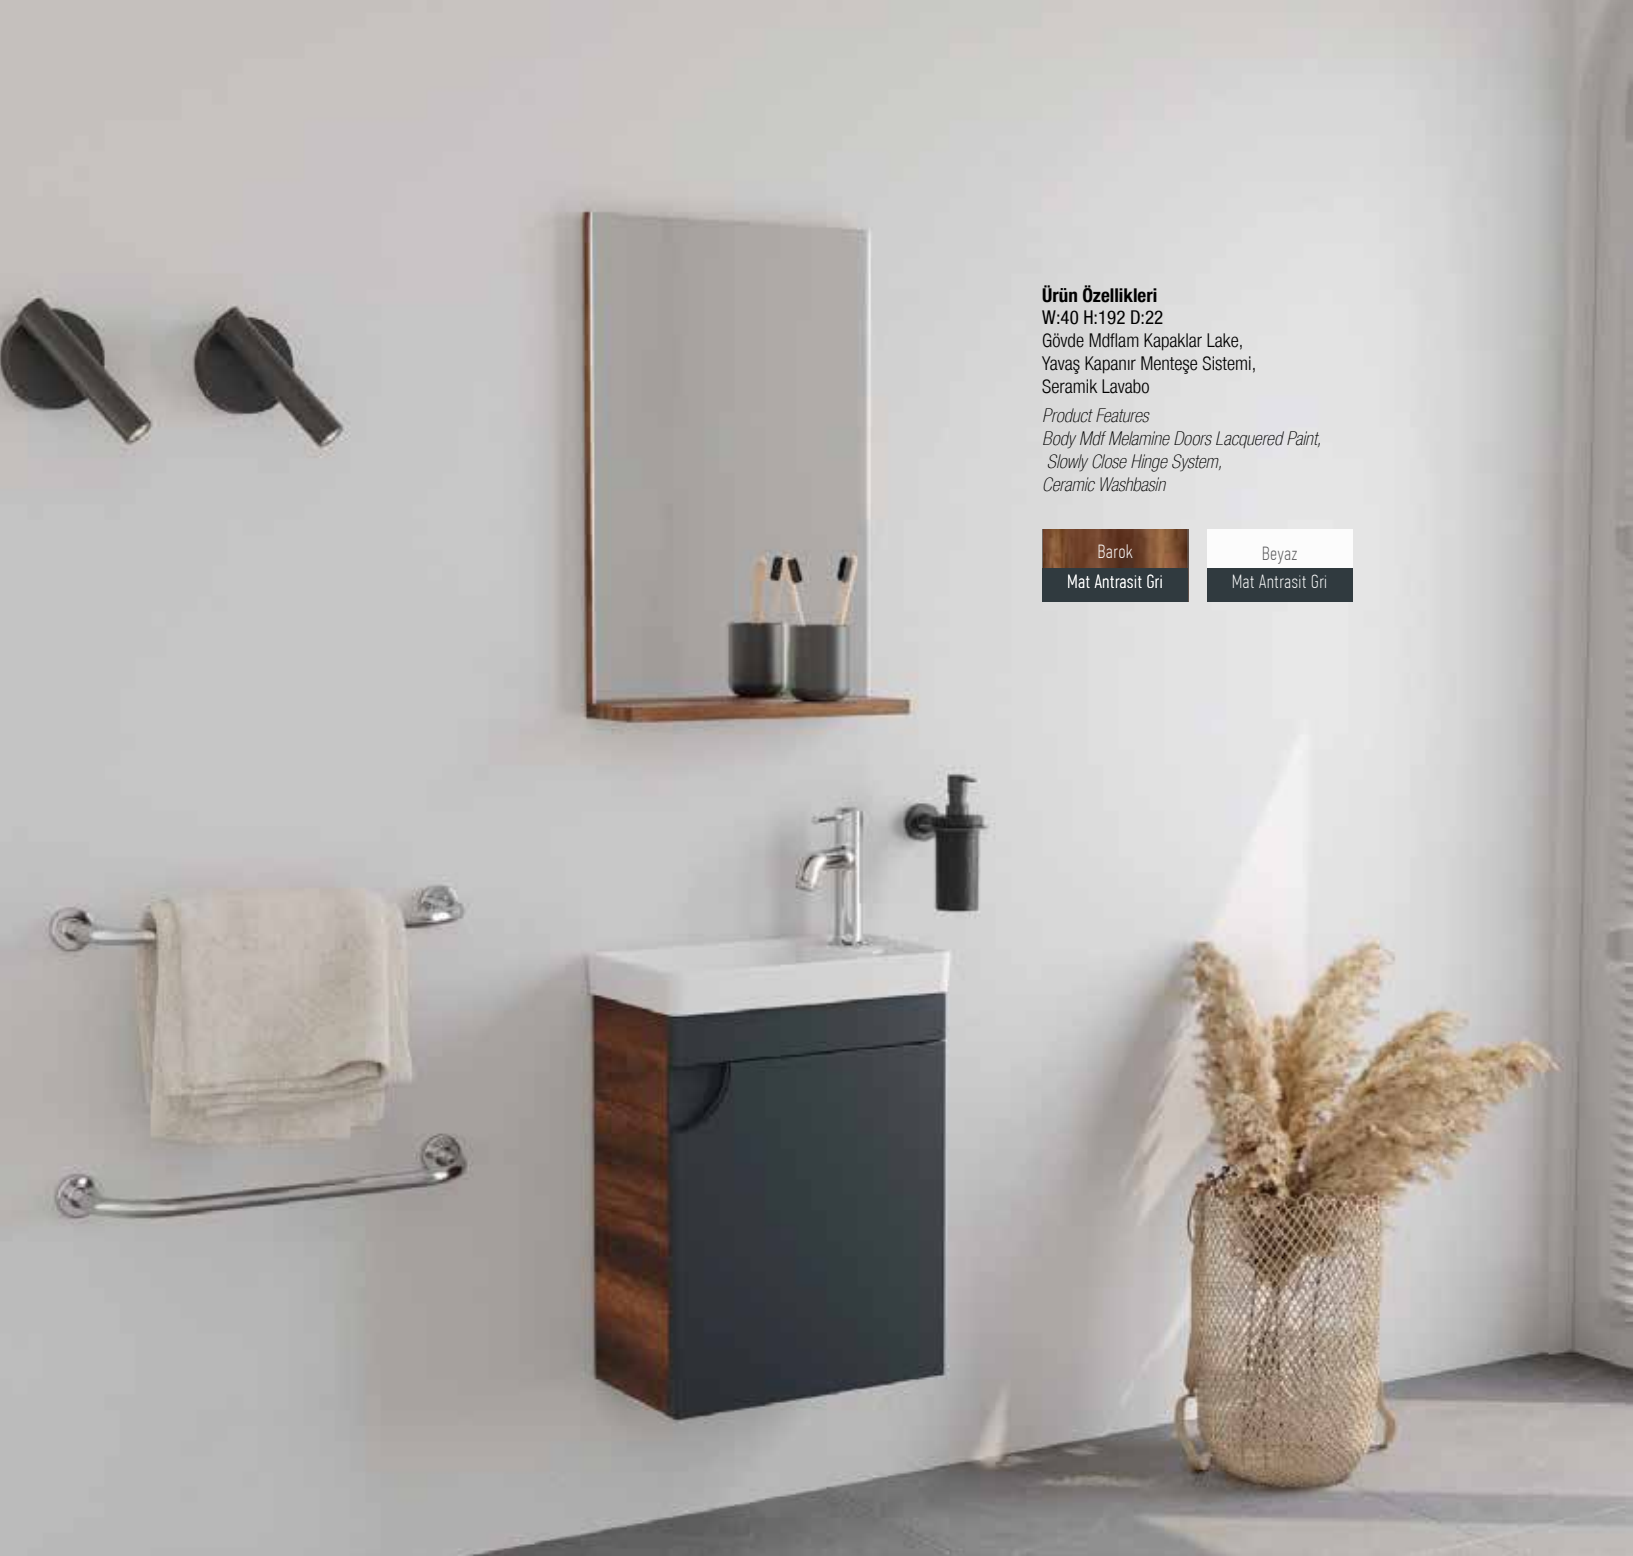

MIRA 40

MINI SERIES

Ürün Özellikleri

W:40 H:192 D:22

Gövde Mdf'lam Kapaklar Lake,
Yavaş Kapanır Menteşe Sistemi,
Seramik Lavabo

Product Features

Body Mdf Melamine Doors Lacquered Paint,
Slowly Close Hinge System,
Ceramic Washbasin

Barok

Mat Antrasit Gri

Beyaz

Mat Antrasit Gri