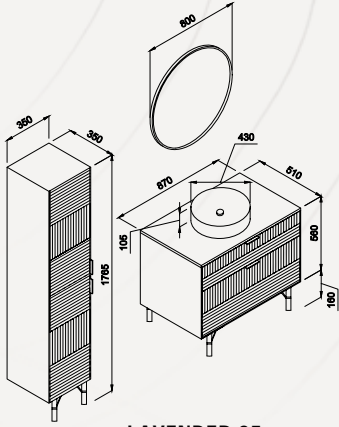

ÖLÇÜLER

LAVENDER 85