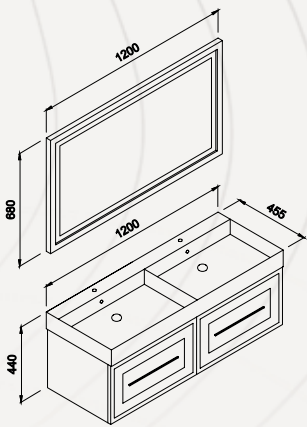

BOY DOLABI

RIGEL 120