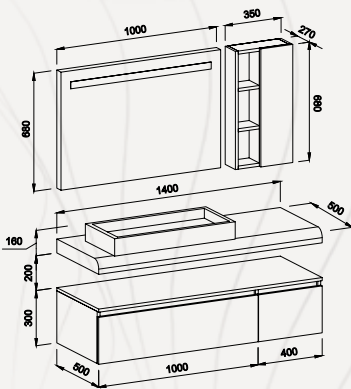

ANTARES140

BOY DOLABI