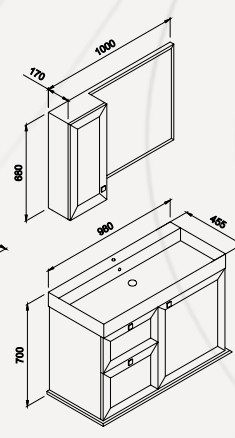

CAPELLA 100