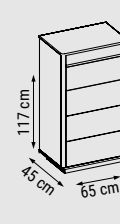

ÇAMAŞIRLIK
CHEST OF DRAWERS
МАЛЫЙ КОМОД