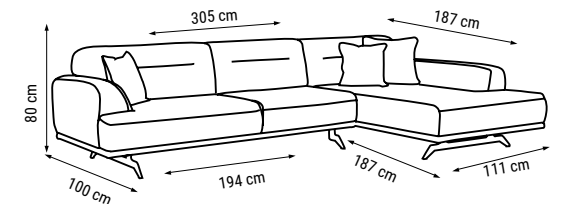

ÖLÇÜLER - DIMENSIONS - РАЗМЕРЫ