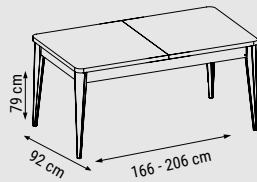

SANDALYE
CHAIR
СТУЛ