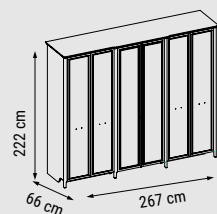

DOLAP (6 KAPILI)
WARDROBE (6 DOORS)
ШКАФ (6 ДВЕРНЫЙ)