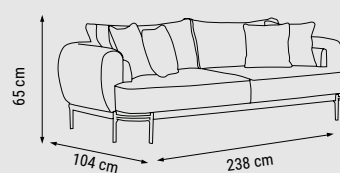

ÜÇLÜ
TRIPLE
ТРЕХМЕСТНЫЙ