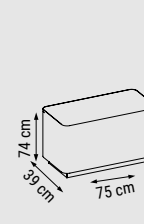

ÇAMAŞIRLIK
CHEST OF DRAWERS
МАЛЫЙ КОМОД

PUF
POUF
ПУФИК