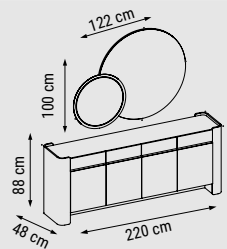

KONSOL
CONSOLE
КОНСОЛЬ