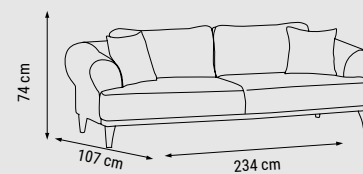

MUĞLA

Koltuk Takımı / Sofa Set / Комплект мягкой мебели

Yenilikçi tasarım çizgilerini değerli taşların geometrik yansımalarıyla buluşturan Muğla koltuk takımı ile yaşam alanlarınıza yeni bir şıklık katın.

Bring a new elegance to your living spaces with the Muğla sofa set, which combines innovative design lines with the geometric reflections of precious stones.

Привнесите новую элегантность в вашу гостиную с комплектом мягкой мебели Muğla, которая сочетает в себе инновационные линии дизайна с геометрическими отблесками драгоценных камней.

ÜÇLÜ
TRIPLE
ТРЕХМЕСТНЫЙ

İKİLİ
DOUBLE
ДВУХМЕСТНЫЙ

TEKLİ
SINGLE
КРЕСЛО