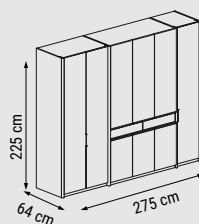

DOLAP (6 KAPILI)
WARDROBE (6 DOORS)
ШКАФ (6 ДВЕРНЫЙ)