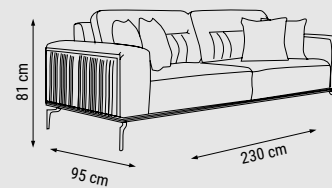

ÜÇLÜ
TRIPLE
ТРЕХМЕСТНЫЙ

İKİLİ
DOUBLE
ДВУХМЕСТНЫЙ

TEKLİ
SINGLE
КРЕСЛО

YATAK ÖLÇÜSÜ - BED SIZE - РАЗМЕР
СПАЛЬНОГО МЕСТА :185 x 95 cm

YATAK ÖLÇÜSÜ - BED SIZE - РАЗМЕР
СПАЛЬНОГО МЕСТА :150 x 95 cm

ZIRKON

Duvar Ünitesi / Wall Unit / ТВ стенка