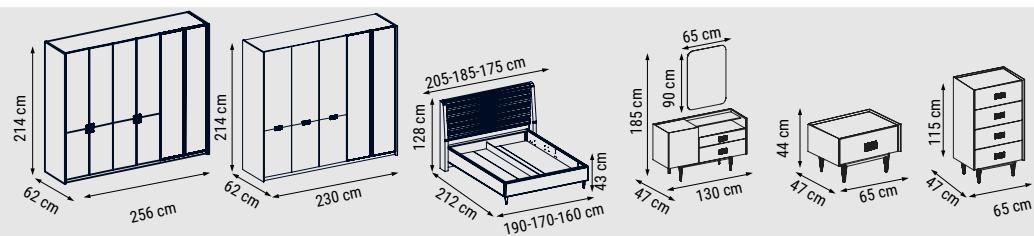

DOLAP(6 KAPILI)
WARDROBE (6 DOORS)
ШКАФ (6 ДВЕРНЫЙ)

DOLAP(5 KAPILI)
WARDROBE (5 DOORS)
ШКАФ (5 ДВЕРНЫЙ)

KARYOLA
BED
ОСНОВАНИЕ
КРОВАТИ

ŞİFONYER
DRESSER
КОМОД

KOMODİN
BEDSIDE TABLE
ПРИКРОВАТНАЯ
ТУМБОЧКА

CAMAŞIRLIK
CHEST OF DRAWERS
МАЛЫЙ КОМОД