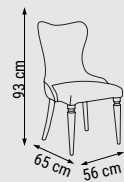

KONSOL
CONSOLE
КОНСОЛЬ