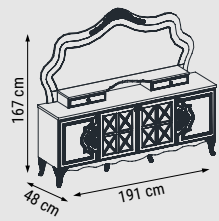

KONSOL
CONSOLE
КОНСОЛЬ