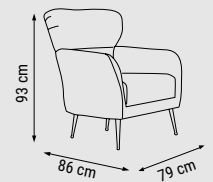

ÜÇLÜ
TRIPLE
ТРЕХМЕСТНЫЙ

YATAK ÖLÇÜSÜ - BED SIZE - РАЗМЕР
СПАЛЬНОГО МЕСТА : 180 x 80 cm

İKİLİ
DOUBLE
ДВУХМЕСТНЫЙ

TEKLİ
SINGLE
КРЕСЛО

EMİRGAN

Koltuk Takımı / Sofa Set / Комплект мягкой мебели

Modern çizgileriyle şık, geniş oturma alanıyla rahat; yatak olabilme opsiyonuyla fonksiyonel bir koltuk takımı.