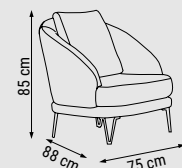

TEKLİ
SINGLE
КРЕСЛО