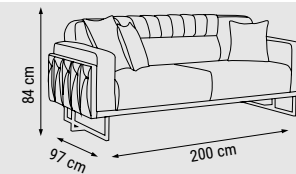

ÜÇLÜ
TRIPLE
ТРЕХМЕСТНЫЙ

YATAK ÖLÇÜSÜ - BED SIZE - РАЗМЕР
СПАЛЬНОГО МЕСТА :180 x 95 cm

İKİLİ
DOUBLE
ДВУХМЕСТНЫЙ

YATAK ÖLÇÜSÜ - BED SIZE - РАЗМЕР
СПАЛЬНОГО МЕСТА :145 x 95 cm

TEKLİ
SINGLE
КРЕСЛО

NATURA

Duvar Ünitesi / Wall Unit / ТВ стенка