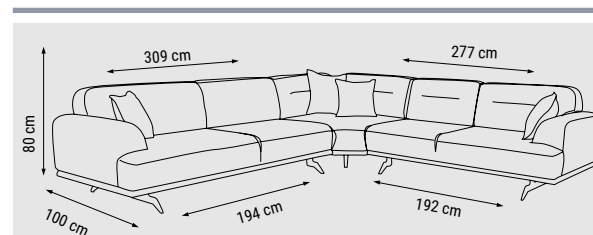

ÖLÇÜLER - DIMENSIONS - РАЗМЕРЫ

AQUA relax

Köşe Takımı / Corner Set / Угловой диван

Geniş oturma alanlarıyla rahatlığınıza odaklanan Aqua Relax Köşe Takımı, günün tüm yorgunluğunu üzerinden alacak benzersiz bir keyif köşesi.