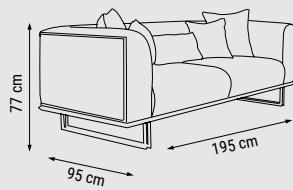

ÜÇLÜ
TRIPLE
ТРЕХМЕСТНЫЙ

İKİLİ
DOUBLE
ДВУХМЕСТНЫЙ

TEKLİ
SINGLE
КРЕСЛО

YATAK ÖLÇÜSÜ - BED SIZE - РАЗМЕР
СПАЛЬНОГО МЕСТА :180 x 80 cm

EMİRGAN

Yatak Odası / Bedroom / Спальный гарнитур

Emirgan yatak odası takımı ile gösterişli yaşam alanları için avangart seçimler bu sezonun da gözdesi olmaya aday.