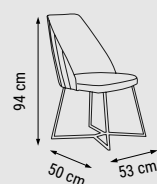

Duvar Ünitesi / Wall Unit / ТВ стенка

KONSOL
CONSOLE
КОНСОЛЬ

MASA
TABLE
СТОЛ

SANDALYE
CHAIR
СТУЛ

DUVAR UNİTESİ
WALL UNIT
ТВ СТЕНКА

NIRVANA

Yatak Odası / Bedroom / Спальный гарнитур

İlk bakışta göze çarpan güçlü kapitone başlığı, sık karyola aksesuarı ve işlevsel depolama alanları ile Nirvana, kendine özgü tarzını cesurca ortaya koyuyor. Gardirop ve şifonyerde yer alan geniş aynalarıyla ortama apayrı bir derinlik katıyor.