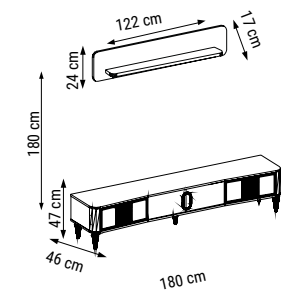

DUVAR UNİTESİ
WALL UNIT
ТВ СТЕНКА