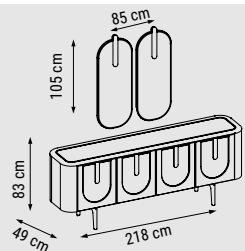

KONSOL
CONSOLE
КОНСОЛЬ

MASA
TABLE
СТОЛ