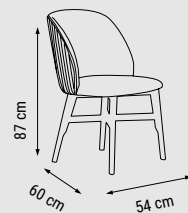

MUĞLA

Yemek Odası / Dining Room / Гостинная

Minimal çizgilerden gelen zamansız zarafeti ve keskin hatlardan gelen güçlü duruşuyla modern bir yemek odası. Mekâna derinlik katan geniş aynası ve estetik konsoluyla her açıdan kullanışlı.

A modern dining room with its timeless elegance from minimal details and its strong stance from sharp lines. Useful in every aspect with its wide mirror and aesthetic console that adds depth to the space.

Начинайте каждый новый день в искрящейся атмосфере очаровательной гостиной, где преобладают яркие цвета. Простой и стильный дизайн с функциональными зонами хранения в гостиной Muğla.

KONSOL
CONSOLE
КОНСОЛЬ