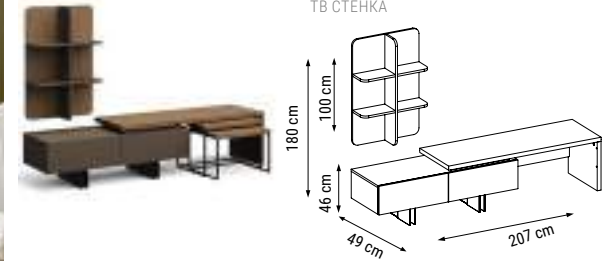

DUVAR ÜNİTESİ
WALL UNIT
ТВ СТЕНКА