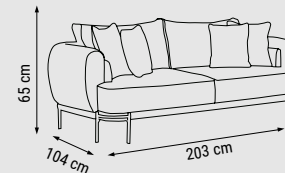

İKİLİ
DOUBLE
ДВУХМЕСТНЫЙ