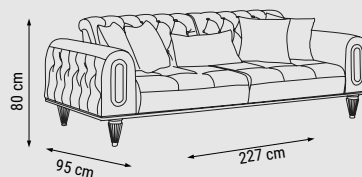

ÜÇLÜ
TRIPLE
ТРЕХМЕСТНЫЙ

YATAK ÖLÇÜSÜ - BED SIZE - РАЗМЕР СПАЛЬНОГО МЕСТА :175 x 90 cm

İKİLİ
DOUBLE
ДВУХМЕСТНЫЙ