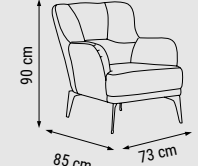

ÜÇLÜ
TRIPLE
ТРЕХМЕСТНЫЙ

YATAK ÖLÇÜSÜ - BED SIZE - РАЗМЕР СПАЛЬНОГО МЕСТА :165 x 95 cm

İKİLİ
DOUBLE
ДВУХМЕСТНЫЙ

YATAK ÖLÇÜSÜ - BED SIZE - РАЗМЕР СПАЛЬНОГО МЕСТА :133 x 95 cm

TEKLİ
SINGLE
КРЕСЛО

DÖRTLÜ
FOUR SEATER
ЧЕТЫРЕХМЕСТНЫЙ