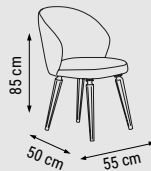

Duvar Ünitesi / Wall Unit / ТВ стенка

KONSOL
CONSOLE
КОНСОЛЬ

MASA
TABLE
СТОЛ

SANDALYE
CHAIR
СТУЛ

DUVAR ÜNİTESİ
WALL UNIT
ТВ СТЕНКА

POLO

Yatak Odası / Bedroom / Спальный гарнитур

Ahşap dokunun ön planda olduğu otantik atmosferi ve yatak başlığından kapak detaylarına uzanan antrasit şıklığıyla Polo Yatak Odası, retro ve modern esintileri bir arada evinize getiriyor. Günün tüm stresini üzerinizden atabilmeniz için evinizde size özel bir yaşam alanı yaratıyor.