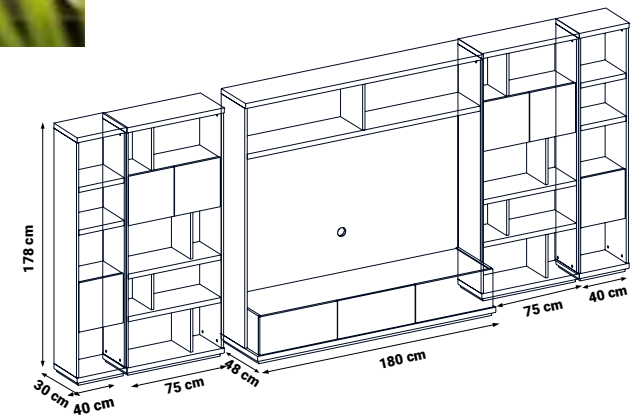

BASIC

Duvar Ünitesi / Wall Unit / ТВ стенка

КІТАПЛИКІ ДУВАР ÜNİTESİ / BOOKCASE WALL UNIT / ТВ СТЕНКА С КНИЖНОЇ ПОЛКОЇ