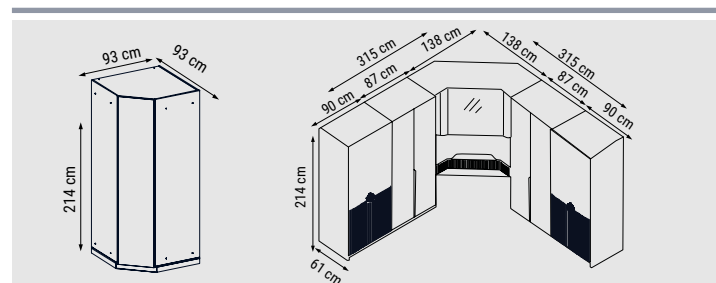

AYNA KAPAKLI KÖŞE DOLAP /
CORNER WARDROBE WITH MIRROR COVER
УГЛОВОЙ МОДУЛЬ С ЗЕРКАЛОМ

KÖŞE DOLAP /
CORNER WARDROBE
УГЛОВОЙ ШКАФ