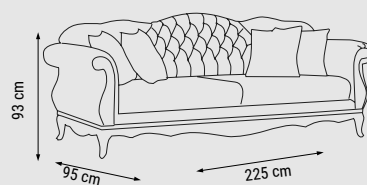

ÜÇLÜ
TRIPLE
ТРЕХМЕСТНЫЙ