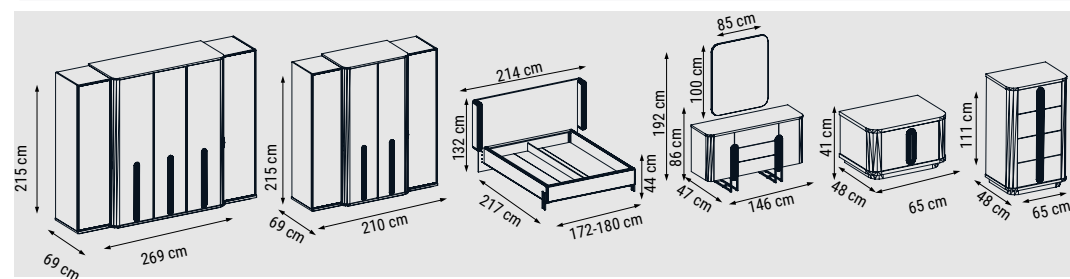

DOLAP(6 KAPILI)
WARDROBE (6 DOORS)
ШКАФ (6 ДВЕРНЫЙ)

DOLAP(4 KAPILI)
WARDROBE (4 DOORS)
ШКАФ (4 ДВЕРНЫЙ)

KARYOLA
BED
ОСНОВАНИЕ
КРОВАТИ

ŞİFONYER
DRESSER
КОМОД

KOMODIN
BEDSIDE TABLE
ПРИКРОВАТНАЯ
ТУМБОЧКА

ÇAMAŞIRLIK
CHEST OF DRAWERS
МАЛЫЙ КОМОД