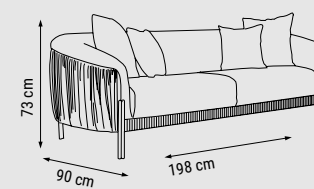

ÜÇLÜ
TRIPLE
ТРЕХМЕСТНЫЙ

YATAK ÖLÇÜSÜ - BED SIZE - РАЗМЕР
СПАЛЬНОГО МЕСТА :178 x 80 cm

İKİLİ
DOUBLE
ДВУХМЕСТНЫЙ

YATAK ÖLÇÜSÜ - BED SIZE - РАЗМЕР
СПАЛЬНОГО МЕСТА :140 x 85 cm

TEKLİ
SINGLE
КРЕСЛО

FLORYA

Duvar Ünitesi / Wall Unit / ТВ стенка