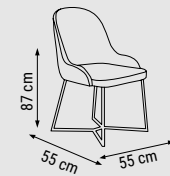

Duvar Ünitesi / Wall Unit / ТВ стенка

KONSOL
CONSOLE
КОНСОЛЬ

MASA
TABLE
СТОЛ

SANDALYE
CHAIR
СТУЛ

DUVAR ÜNİTESİ
WALL UNIT
ТВ СТЕНКА

MARMARİS

Yatak Odası / Bedroom / Спальный гарнитур

Üstün rahatlığıyla tüm yorgunluğunuzu üzerinizden alacak bir yatak odası olarak tasarlanan Marmaris Yatak Odası, kullanışlı depolama alanlarıyla da günlük yaşamınıza kolaylık katıyor.