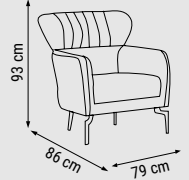

ÜÇLÜ
TRIPLE
ТРЕХМЕСТНЫЙ

İKİLİ
DOUBLE
ДВУХМЕСТНЫЙ

TEKLİ
SINGLE
КРЕСЛО

YATAK ÖLÇÜSÜ - BED SIZE - РАЗМЕР
СПАЛЬНОГО МЕСТА :185 x 95 cm

YATAK ÖLÇÜSÜ - BED SIZE - РАЗМЕР
СПАЛЬНОГО МЕСТА :150 x 95 cm

ZIRKON

Duvar Ünitesi / Wall Unit / ТВ стенка