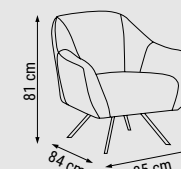

ÜÇLÜ
TRIPLE
ТРЕХМЕСТНЫЙ

YATAK ÖLÇÜSÜ - BED SIZE - РАЗМЕР
СПАЛЬНОГО МЕСТА :170 x 95 cm

İKİLİ
DOUBLE
ДВУХМЕСТНЫЙ

YATAK ÖLÇÜSÜ - BED SIZE - РАЗМЕР
СПАЛЬНОГО МЕСТА :135 x 95 cm

TEKİLİ
SINGLE
КРЕСЛО

BASIC

Duvar Ünitesi / Wall Unit / ТВ стенка