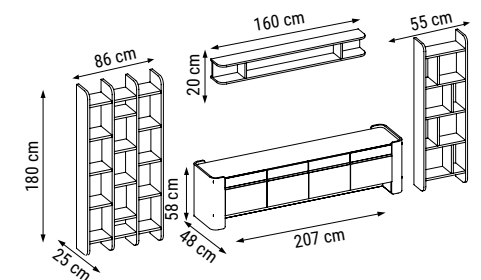

DUVAR ÜNİTESİ
WALL UNIT
ТВ СТЕНКА