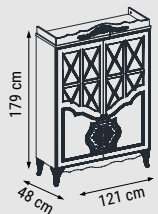

GÜMÜSLÜK
SHOWCASE
СЕРВАНТ