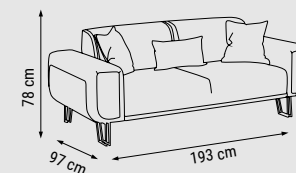

ÜÇLÜ
TRIPLE
ТРЕХМЕСТНЫЙ

YATAK ÖLÇÜSÜ - BED SIZE - РАЗМЕР
СПАЛЬНОГО МЕСТА :170 x 95 cm

İKİLİ
DOUBLE
ДВУХМЕСТНЫЙ

YATAK ÖLÇÜSÜ - BED SIZE - РАЗМЕР
СПАЛЬНОГО МЕСТА :135 x 95 cm

TEKİLİ
SINGLE
КРЕСЛО

BASIC

Duvar Ünitesi / Wall Unit / ТВ стенка