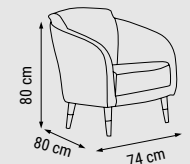

ÜÇLÜ
TRIPLE
ТРЕХМЕСТНЫЙ

İKİLİ
DOUBLE
ДВУХМЕСТНЫЙ

TEKLİ
SINGLE
КРЕСЛО

YATAK ÖLÇÜSÜ - BED SIZE - РАЗМЕР СПАЛЬНОГО МЕСТА :183 x 92 cm

YATAK ÖLÇÜSÜ - BED SIZE - РАЗМЕР СПАЛЬНОГО МЕСТА :148 x 92 cm

ALAÇATI

Duvar Ünitesi / Wall Unit / ТВ стенка