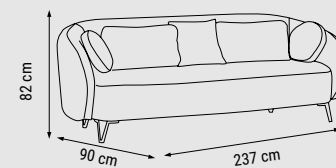

ÜÇLÜ
TRIPLE
ТРЕХМЕСТНЫЙ