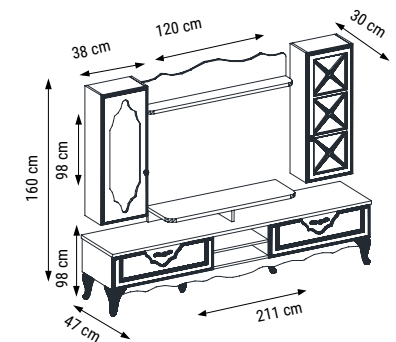

DUVAR UNİTESİ
WALL UNIT
ТВ СТЕНКА