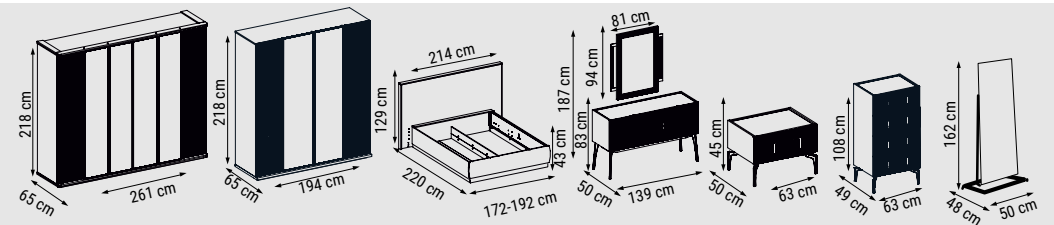

ZIRKON

Yatak Odası / Bedroom / Спальный гарнитур

Yatak odaları evlerimizin en özel yaşam alanlarıdır ve yatak odaları için seçtiğimiz koleksiyonlar, konforun ve estetiğin uyumunu bir arada yansıtmalıdır.

Bedrooms are the most special living spaces of our homes and the collections we choose for bedrooms should reflect the harmony of comfort and aesthetics.

Спальни – это самые приватные жилые помещения наших домов, и коллекции, которые мы выбираем для спален, должны отражать гармонию комфорта и эстетики.

DOLAP(6 KAPILI)
WARDROBE (6 DOORS)
ШКАФ (6 ДВЕРНЫЙ)

DOLAP(4 KAPILI)
WARDROBE (4 DOORS)
ШКАФ (4 ДВЕРНЫЙ)

KARYOLA
BED
ОСНОВАНИЕ
КРОВАТИ

ŞİFONYER
DRESSER
КОМОД

KOMODİN
BEDSIDE TABLE
ПРИКРОВАТНАЯ
ТУМБОЧКА

ÇAMAŞIRLIK
CHEST OF DRAWERS
МАЛЫЙ КОМОД

BOY AYNASI
TALL MIRROR
ДЛИННОЕ
ЗЕРКАЛО