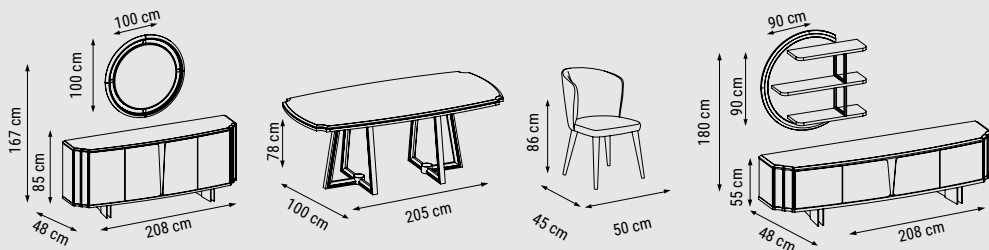

BİGA

Yemek Odası / Dining Room / Гостинная

Samimi buluşmalara sahne olan yemek odanızda ferah ve zarif bir atmosfer kazanmak istiyorsanız Biga yemek odası tam size göre.

If you want to gain a spacious and comfortable atmosphere in your dining room, which is the scene of intimate meetings, Biga dining room is just for you.

Если вы хотите создать просторную и комфортную атмосферу в своей столовой, которая является местом приятных встреч, Гостиный гарнитур Biga именно для вас.