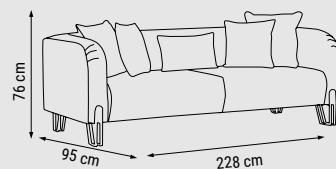

ÜÇLÜ
TRIPLE
ТРЕХМЕСТНЫЙ