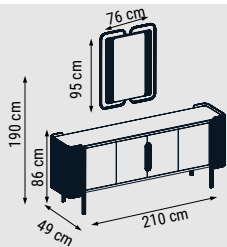

KONSOL
CONSOLE
КОНСОЛЬ