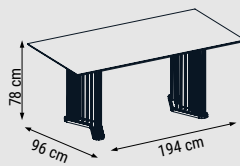

Duvar Ünitesi / Wall Unit / ТВ стенка

KONSOL
CONSOLE
КОНСОЛЬ

MASA
TABLE
СТОЛ

SANDALYE
CHAIR
СТУЛ

DUVAR ÜNİTESİ
WALL UNIT
ТВ СТЕНКА

MARMARİS

Yatak Odası / Bedroom / Спальный гарнитур

Üstün rahatlığıyla tüm yorgunluğunuzu üzerinizden alacak bir yatak odası olarak tasarlanan Marmaris Yatak Odası, kullanışlı depolama alanlarıyla da günlük yaşamınıza kolaylık katıyor.