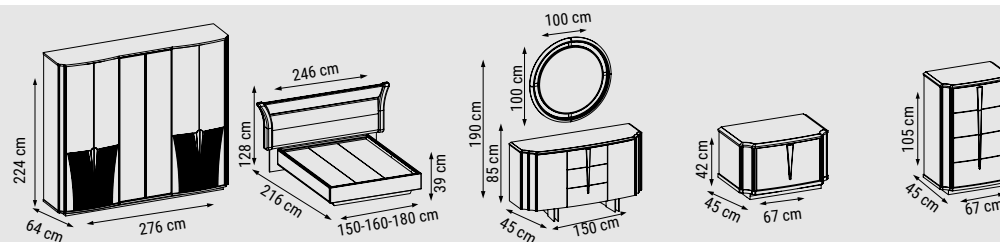

DOLAP (6 KAPILI)
WARDROBE (6 DOORS)
ШКАФ (6 ДВЕРНЫЙ)

KARYOLA
BED
ОСНОВАНИЕ
КРОВАТИ

SIFONYER
DRESSER
КОМОД

KOMODIN
BEDSIDE TABLE
ПРИКРОВАТНАЯ
ТУМБОЧКА

CAMAŞIRLIK
CHEST OF DRAWERS
МАЛЫЙ КОМОД