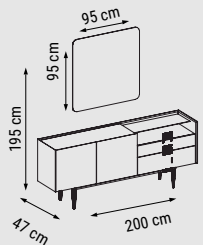

KONSOLE
CONSOLE
КОНСОЛЬ