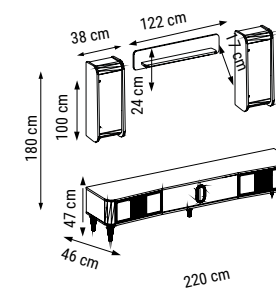

DUVAR UNİTESİ
WALL UNIT
ТВ СТЕНКА