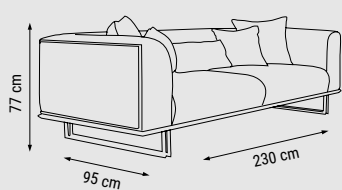

ÜÇLÜ
TRIPLE
ТРЕХМЕСТНЫЙ

İKİLİ
DOUBLE
ДВУХМЕСТНЫЙ

TEKLİ
SINGLE
КРЕСЛО

YATAK ÖLÇÜSÜ - BED SIZE - РАЗМЕР
СПАЛЬНОГО МЕСТА :180 x 80 cm

EMİRGAN

Yatak Odası / Bedroom / Спальный гарнитур

Emirgan yatak odası takımı ile gösterişli yaşam alanları için avangart seçimler bu sezonun da gözdesi olmaya aday.