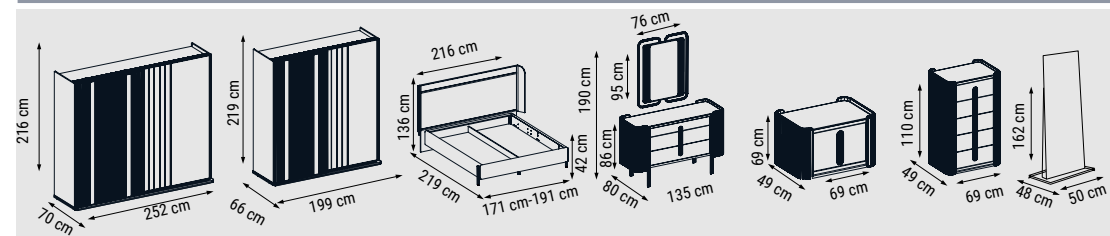

DOLAP(6 KAPILI)
WARDROBE (6 DOORS)
ШКАФ (6 ДВЕРНЫЙ)

DOLAP (2 METRE)/
WARDROBE (2 METRES)
ШКАФ (2 МТ)

KARYOLA
BED
ОСНОВАНИЕ
КРОВАТИ

ŞİFONYER
DRESSER
КОМОД

KOMODIN
BEDSIDE TABLE
ПРИКРОВАТНАЯ
ТУМБОЧКА

ÇAMAŞIRLIK
CHEST OF DRAWERS
МАЛЫЙ КОМОД

BOY AYNASI
TALL MIRROR
ДЛИННОЕ
ЗЕРКАЛО