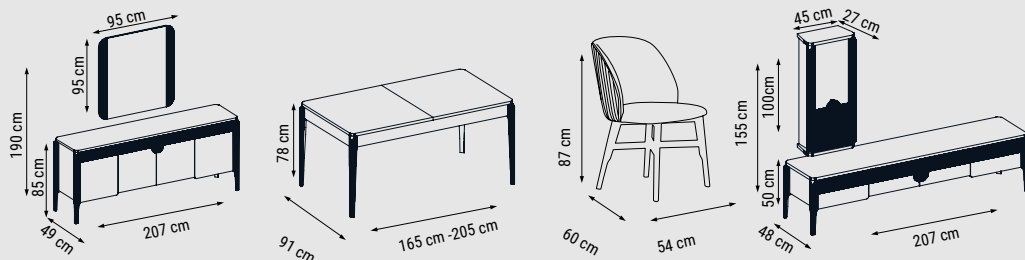

Duvar Ünitesi / Wall Unit / ТВ стенка

KONSOL
CONSOLE
КОНСОЛЬ

MASA
TABLE
СТОЛ

SANDALYE
CHAIR
СТУЛ

DUVAR ÜNİTESİ
WALL UNIT
ТВ СТЕНКА

BEST

Köşe Dolap / Corner Wardrobe / Угловой Шкаф

Best koleksiyonunun ışıltılı çizgilerini yansıtan zarif tasarımıyla dikkatleri üzerine çeken Best Köşe Dolap, farklı beklentiler için dizayn edilen U ve L formu fonksiyonel yerleşimleriyle hem yatak odaları hem de giyinme odaları için kullanışlı çözümler sunuyor.