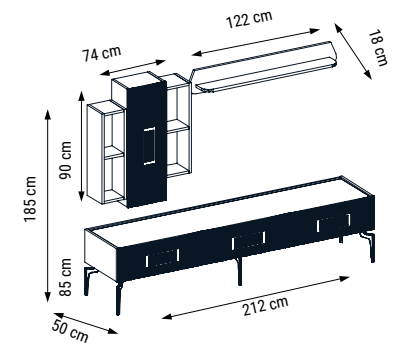

ZIRKON

Duvar Ünitesi / Wall Unit / ТВ стенка