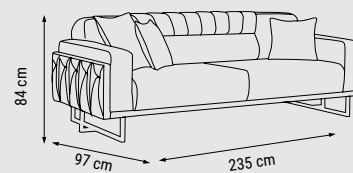

ÜÇLÜ
TRIPLE
ТРЕХМЕСТНЫЙ

YATAK ÖLÇÜSÜ - BED SIZE - РАЗМЕР
СПАЛЬНОГО МЕСТА :180 x 95 cm

İKİLİ
DOUBLE
ДВУХМЕСТНЫЙ

YATAK ÖLÇÜSÜ - BED SIZE - РАЗМЕР
СПАЛЬНОГО МЕСТА :145 x 95 cm

TEKLİ
SINGLE
КРЕСЛО

NATURA

Duvar Ünitesi / Wall Unit / ТВ стенка