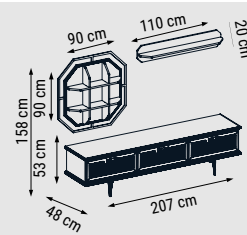

Duvar Ünitesi / Wall Unit / ТВ стенка

KONSOL
CONSOLE
КОНСОЛЬ

MASA
TABLE
СТОЛ

SANDALYE
CHAIR
СТУЛ

DUVAR UNİTESİ
WALL UNIT
ТВ СТЕНКА

NIRVANA

Yatak Odası / Bedroom / Спальный гарнитур

İlk bakışta göze çarpan güçlü kapitone başlığı, sık karyola aksesuarı ve işlevsel depolama alanları ile Nirvana, kendine özgü tarzını cesurca ortaya koyuyor. Gardirop ve şifonyerde yer alan geniş aynalarıyla ortama apayrı bir derinlik katıyor.