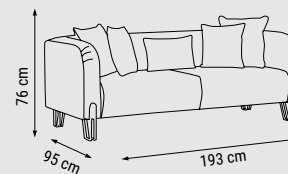

İKİLİ
DOUBLE
ДВУХМЕСТНЫЙ