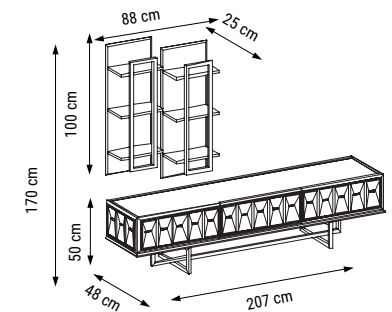

DUVAR ÜNİTESİ
WALL UNIT
ТВ СТЕНКА