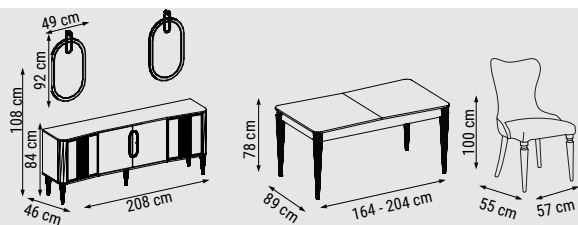

KONSOL
CONSOLE
КОНСОЛЬ

MASA
TABLE
СТОЛ

SANDALYE
CHAIR
СТУЛ