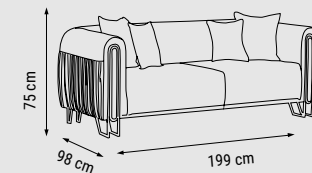

ÜÇLÜ
TRIPLE
ТРЕХМЕСТНЫЙ

İKİLİ
DOUBLE
ДВУХМЕСТНЫЙ

TEKLİ
SINGLE
КРЕСЛО

YATAK ÖLÇÜSÜ - BED SIZE - РАЗМЕР СПАЛЬНОГО МЕСТА :180 x 80 cm

OTTOMAN

Duvar Ünitesi / Wall Unit / ТВ стенка

DUVAR ÜNİTESİ
WALL UNIT
ТВ СТЕНКА