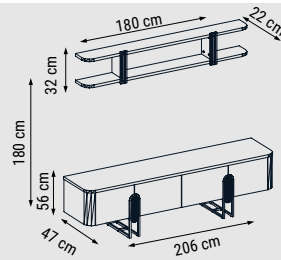

DUVAR UNİTESİ
WALL UNIT
ТВ СТЕНКА