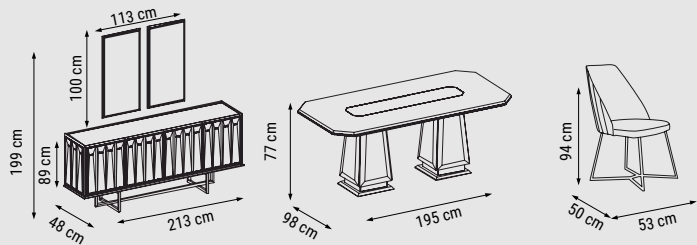

KONSOL
CONSOLE
КОНСОЛЬ

MASA
TABLE
СТОЛ

SANDALYE
CHAIR
СТУЛ