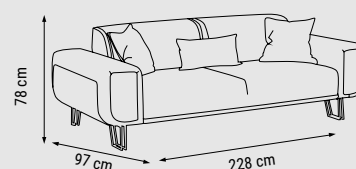

ÜÇLÜ
TRIPLE
ТРЕХМЕСТНЫЙ

YATAK ÖLÇÜSÜ - BED SIZE - РАЗМЕР
СПАЛЬНОГО МЕСТА :170 x 95 cm

İKİLİ
DOUBLE
ДВУХМЕСТНЫЙ

YATAK ÖLÇÜSÜ - BED SIZE - РАЗМЕР
СПАЛЬНОГО МЕСТА :135 x 95 cm

TEKİLİ
SINGLE
КРЕСЛО

BASIC

Duvar Ünitesi / Wall Unit / ТВ стенка