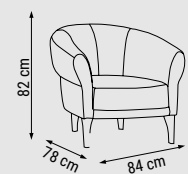

MUĞLA

Koltuk Takımı / Sofa Set / Комплект мягкой мебели

Yenilikçi tasarım çizgilerini değerli taşların geometrik yansımalarıyla buluşturan Muğla koltuk takımı ile yaşam alanlarınıza yeni bir şıklık katın.

Bring a new elegance to your living spaces with the Muğla sofa set, which combines innovative design lines with the geometric reflections of precious stones.

Привнесите новую элегантность в вашу гостиную с комплектом мягкой мебели Muğla, которая сочетает в себе инновационные линии дизайна с геометрическими отблесками драгоценных камней.

ÜÇLÜ
TRIPLE
ТРЕХМЕСТНЫЙ

İKİLİ
DOUBLE
ДВУХМЕСТНЫЙ

TEKLİ
SINGLE
КРЕСЛО