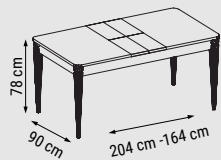

AQUA

Yemek Odası / Dining Room / Гостинная

Ahşap dokunun zamansız şıklığı ve göz kamaştırıcı ışıklı detaylarla modern yemek odası kavramına yepyeni bir yorum. Estetik formlu zarif modülleri ve kullanım kolaylığına odaklanan fonksiyonel tasarımıyla Aqua Yemek Odası, en keyifli anların yeni buluşma noktası.

A brand new interpretation of the modern dining room concept with the timeless elegance of the wooden texture and dazzling glittering details. With its elegant modules, aesthetic form and functional design focusing on ease of use, Aqua Dining Room is the new meeting point of the most enjoyable moments.

Совершенно новая интерпретация современной концепции гостиной с вневременной элегантностью деревянной текстуры и ослепительно сверкающими деталями. Гостиный гарнитура Aqua с элегантными модулями эстетической формы и функциональным дизайном, ориентированным на простоту использования, является новым местом встречи самых приятных моментов.

Duvar Ünitesi / Wall Unit / ТВ стенка