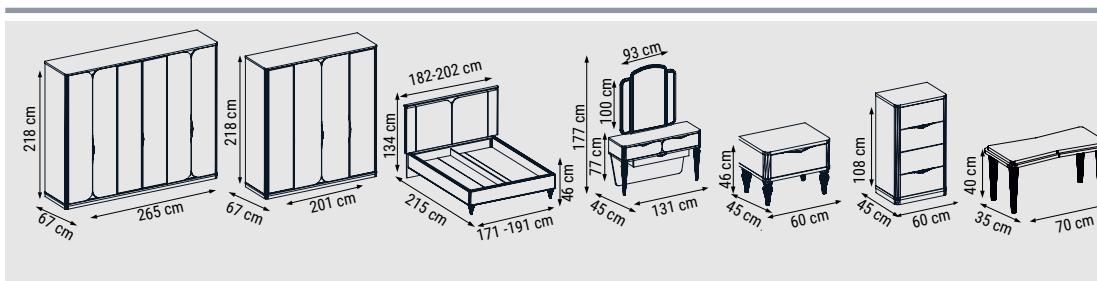

DOLAP(6 KAPILI)
WARDROBE (6 DOORS)
ШАФ (6 ДВЕРНЫЙ)

DOLAP(4 KAPILI)
WARDROBE (4 DOORS)
ШАФ (4 ДВЕРНЫЙ)

KARYOLA
BED
ОСНОВАНИЕ
КРОВАТИ

ŞİFONYER
DRESSER
КОМОД

KOMODIN
BEDSIDE TABLE
ПРИКРОВАТНАЯ
ТУМБОЧКА

ÇAMAŞIRLIK
CHEST OF DRAWERS
МАЛЫЙ КОМОД

PUF
POUF
ПУФИК