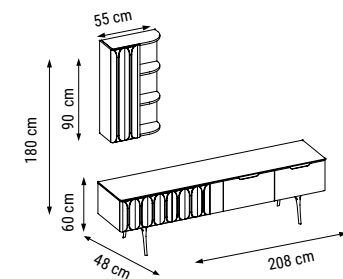

DUVAR UNİTESİ
WALL UNIT
ТВ СТЕНКА