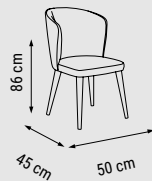

AQUA

Yemek Odası / Dining Room / Гостинная

Ahşap dokunun zamansız şıklığı ve göz kamaştırıcı ışıklı detaylarla modern yemek odası kavramına yepyeni bir yorum. Estetik formlu zarif modülleri ve kullanım kolaylığına odaklanan fonksiyonel tasarımıyla Aqua Yemek Odası, en keyifli anların yeni buluşma noktası.

A brand new interpretation of the modern dining room concept with the timeless elegance of the wooden texture and dazzling glittering details. With its elegant modules, aesthetic form and functional design focusing on ease of use, Aqua Dining Room is the new meeting point of the most enjoyable moments.

Совершенно новая интерпретация современной концепции гостиной с вневременной элегантностью деревянной текстуры и ослепительно сверкающими деталями. Гостиный гарнитура Aqua с элегантными модулями эстетической формы и функциональным дизайном, ориентированным на простоту использования, является новым местом встречи самых приятных моментов.

Duvar Ünitesi / Wall Unit / ТВ стенка