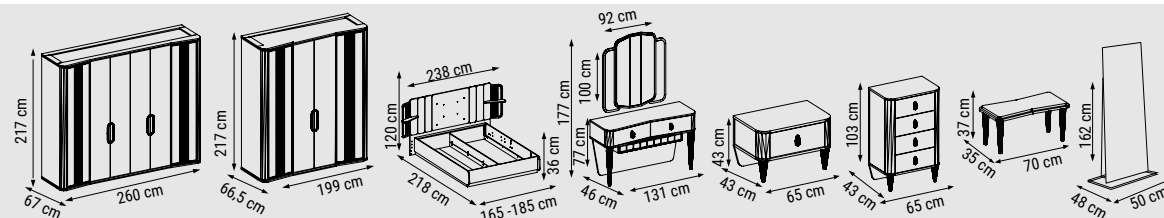

DOLAP(6 KAPILI)
WARDROBE (6 DOORS)
ШКАФ (6 ДВЕРНЫЙ)

DOLAP(4 KAPILI)
WARDROBE (4 DOORS)
ШКАФ (4 ДВЕРНЫЙ)

KARYOLA
BED
ОСНОВАНИЕ
КРОВАТИ

ŞİFONYER
DRESSER
КОМОД

KOMODIN
BEDSIDE TABLE
ПРИКРОВАТНАЯ
ТУМБОЧКА

ÇAMAŞIRLIK
CHEST OF DRAWERS
МАЛЫЙ КОМОД

PUF
POUF
ПУФИК

BOY AYNASI
TALL MIRROR
ДЛИННОЕ
ЗЕРКАЛО