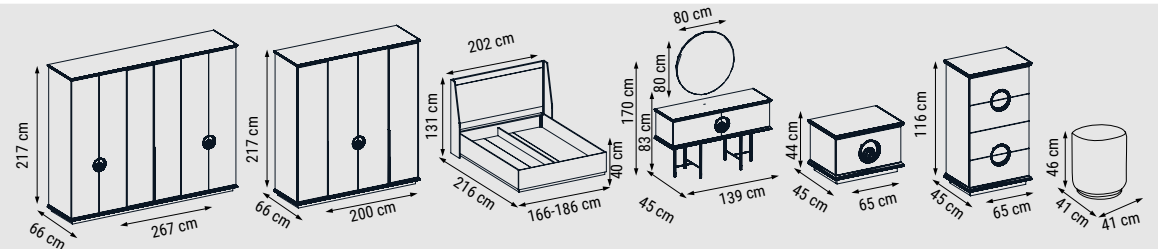

DOLAP(6 KAPILI)
WARDROBE (6 DOORS)
ШКАФ (6 ДВЕРНЫЙ)

DOLAP(4 KAPILI)
WARDROBE (4 DOORS)
ШКАФ (4 ДВЕРНЫЙ)

KARYOLA
BED
ОСНОВАНИЕ
КРОВАТИ

SIFONYER
DRESSER
КОМОД

KOMODIN
BEDSIDE TABLE
ПРИКРОВАТНАЯ
ТУМБОЧКА

ÇAMAŞIRLIK
CHEST OF DRAWERS
МАЛЫЙ КОМОД

PUF
POUF
ПУФИК