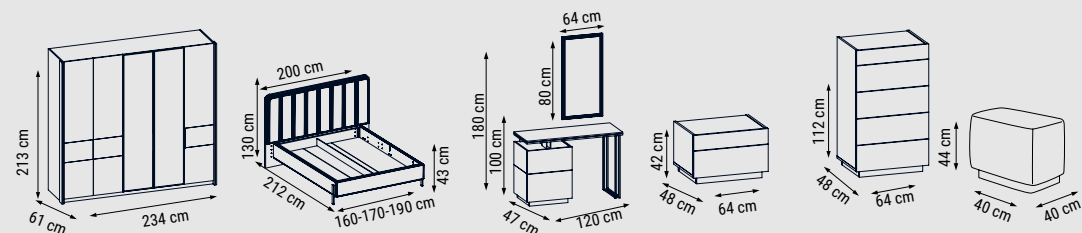

DOLAP (5 KAPILI)
WARDROBE (5 DOORS)
ШКАФ (5 ДВЕРНЫЙ)

KARYOLA
BED
ОСНОВАНИЕ
КРОВАТИ

SİFONYER
DRESSER
КОМОД

KOMODIN
BEDSIDE TABLE
ПРИКРОВАТНАЯ
ТУМБОЧКА

ÇAMASIRLIK
CHEST OF DRAWERS
МАЛЫЙ КОМОД

PUF
POUF
ПУФИК