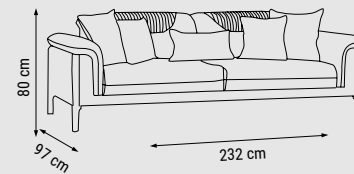

ÜÇLÜ
TRIPLE
ТРЕХМЕСТНЫЙ

YATAK ÖLÇÜSÜ - BED SIZE - РАЗМЕР
СПАЛЬНОГО МЕСТА :180 x 90 cm

İKİLİ
DOUBLE
ДУХМЕСТНЫЙ

YATAK ÖLÇÜSÜ - BED SIZE - РАЗМЕР
СПАЛЬНОГО МЕСТА :145 x 90 cm

TEKLİ
SINGLE
КРЕСЛО

BEST

Köşe Takımı / Corner Set / Угловой диван