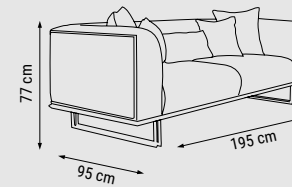

ÜÇLÜ
TRIPLE
ТРЕХМЕСТНЫЙ

YATAK ÖLÇÜSÜ - BED SIZE - РАЗМЕР
СПАЛЬНОГО МЕСТА : 180 x 80 cm

İKİLİ
DOUBLE
ДВУХМЕСТНЫЙ

TEKLİ
SINGLE
КРЕСЛО

EMİRGAN

Koltuk Takımı / Sofa Set / Комплект мягкой мебели

Modern çizgileriyle şık, geniş oturma alanıyla rahat; yatak olabilme opsiyonuyla fonksiyonel bir koltuk takımı.