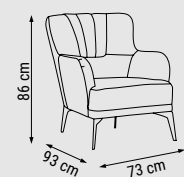

ÜÇLÜ
TRIPLE
ТРЕХМЕСТНЫЙ

YATAK ÖLÇÜSÜ - BED SIZE - РАЗМЕР
СПАЛЬНОГО МЕСТА :180 x 95 cm

İKİLİ
DOUBLE
ДВУХМЕСТНЫЙ

YATAK ÖLÇÜSÜ - BED SIZE - РАЗМЕР
СПАЛЬНОГО МЕСТА :145 x 95 cm

TEKLİ
SINGLE
КРЕСЛО

NATURA

Duvar Ünitesi / Wall Unit / ТВ стенка