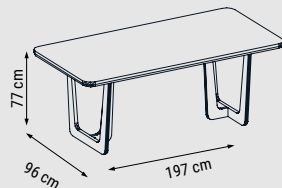

DUVAR UNİTESİ
WALL UNIT
ТВ СТЕНКА