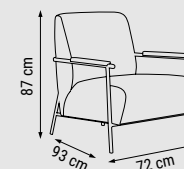

ANA RENK
MAIN COLOR
ОСНОВНОЙ ЦВЕТ:
HM:195
KIRLENT KUMAŞ KODU
PILLOW FABRIC CODE
КОД ТКАНИ ПОДУШЕК:
HM:193 HD:126 HD:127

ÜÇLÜ
TRIPLE
ТРЕХМЕСТНЫЙ

İKİLİ
DOUBLE
ДВУХМЕСТНЫЙ

TEKLİ
SINGLE
КРЕСЛО

YATAK ÖLÇÜSÜ - BED SIZE - РАЗМЕР
СПАЛЬНОГО МЕСТА :180 x 80 cm