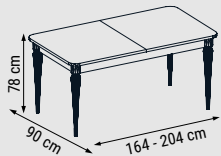

BELINDA

Yemek Odası / Dining Room / Гостинная

Özenle tasarlanan detaylarıyla, estetik ve kolay kullanım beklentilerine aynı anda hitap eden Belinda Yemek Odası, evrensel ağırlama kültürünün zarif bir yansıması. Açılır masasıyla daha fazla misafire yer açarken geniş konsoluyla da servis aksesuarlarınıza alan yaratmayı ihmal etmiyor.

Belinda Dining Room, which addresses the expectations of comfort, aesthetics and ease of use with its carefully designed details; an elegant reflection of the universal hospitality culture. While making room for more guests with its opening table, it does not neglect to create space for your service accessories with its large console.

Обеденный зал Belinda, отвечающий требованиям комфорта, эстетики и простоты использования благодаря тщательно продуманным деталям; элегантно отражение универсальной культуры гостеприимства. Освободив место для большего количества гостей благодаря открывающемуся столу, он не пренебрегает пространством для ваших сервисных принадлежностей с помощью большой консоли.

Duvar Ünitesi / Wall Unit / ТВ стенка

KONSOL
CONSOLE
КОНСОЛЬ

DUVAR ÜNİTESİ
WALL UNIT
ТВ СТЕНКА