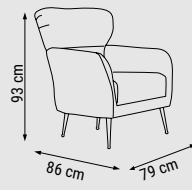

ÜÇLÜ
TRIPLE
ТРЕХМЕСТНЫЙ

İKİLİ
DOUBLE
ДВУХМЕСТНЫЙ

TEKLİ
SINGLE
КРЕСЛО

YATAK ÖLÇÜSÜ - BED SIZE - РАЗМЕР
СПАЛЬНОГО МЕСТА :180 x 80 cm

EMİRGAN

Yatak Odası / Bedroom / Спальный гарнитур

Emirgan yatak odası takımı ile gösterişli yaşam alanları için avangart seçimler bu sezonun da gözdesi olmaya aday.