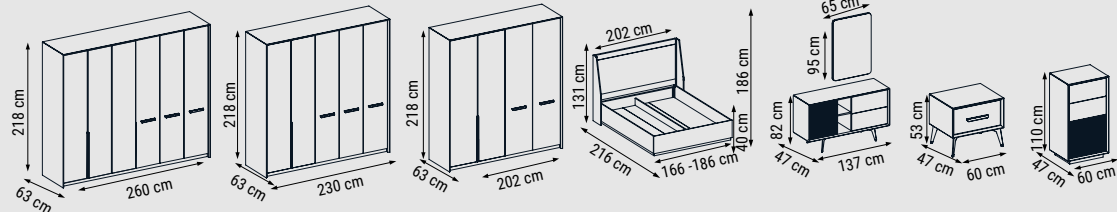

POLO

Yatak Odası / Bedroom / Спальный гарнитур

Ahşap dokunun ön planda olduğu otantik atmosferi ve yatak başlığından kapak detaylarına uzanan antrasit şıklığıyla Polo Yatak Odası, retro ve modern esintileri bir arada evinize getiriyor. Günün tüm stresini üzerinizden atabilmeniz için evinizde size özel bir yaşam alanı yaratıyor.

Polo Bedroom, with its authentic atmosphere with wooden texture in the foreground and anthracite elegance extending from the headboard to the cover details, brings retro and modern inspirations together into your home. It creates a special comfort zone in your home so that you can get rid of all the stress of the day.

Спальня Polo с ее аутентичной атмосферой с деревянной текстурой на переднем плане и элегантностью антрацитового цвета, простирающейся от изголовья до деталей покрытия, приносит в ваш дом ретро и современные мотивы. Она создает особую зону комфорта в вашем доме, чтобы вы могли избавиться от всего стресса накопившегося за день.

DOLAP(6 KAPILI)
WARDROBE (6 DOORS)
ШКАФ (6 ДВЕРНЫЙ)

DOLAP(5 KAPILI)
WARDROBE (5 DOORS)
ШКАФ (5 ДВЕРНЫЙ)

DOLAP(4 KAPILI)
WARDROBE (4 DOORS)
ШКАФ (4 ДВЕРНЫЙ)

KARYOLA
BED
ОСНОВАНИЕ
КРОВАТИ

SİFONYER
DRESSER
КОМОД

KOMODİN
BEDSIDE TABLE
ПРИКРОВАТНАЯ
ТУМБОЧКА

CAMAŞIRLIK
CHEST OF DRAWERS
МАЛЫЙ КОМОД