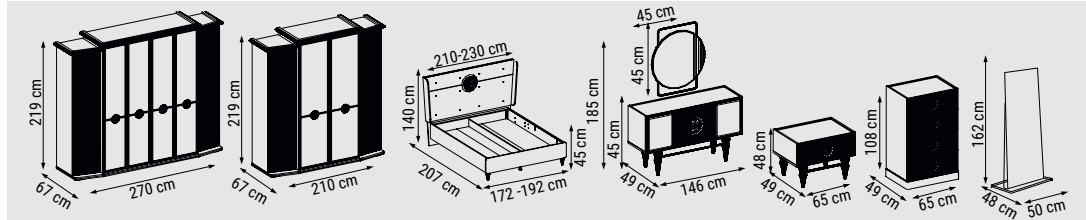

DOLAP(6 KAPILI)
WARDROBE (6 DOORS)
ШКАФ (6 ДВЕРНЫЙ)

DOLAP(4 KAPILI)
WARDROBE (4 DOORS)
ШКАФ (4 ДВЕРНЫЙ)

KARYOLA
BED
ОСНОВАНИЕ
КРОВАТИ

SIFONYER
DRESSER
КОМОД

KOMODIN
BEDSIDE TABLE
ПРИКРОВАТНАЯ
ТУМБОЧКА

ÇAMAŞIRLIK
CHEST OF DRAWERS
МАЛЫЙ КОМОД

BOY AYNASI
TALL MIRROR
ДЛИННОЕ
ЗЕРКАЛО