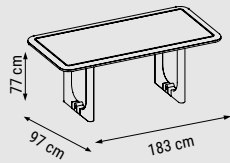

MASA
TABLE
СТОЛ

SANDALYE
CHAIR
СТУЛ