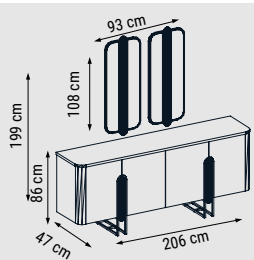

KONSOL
CONSOLE
КОНСОЛЬ