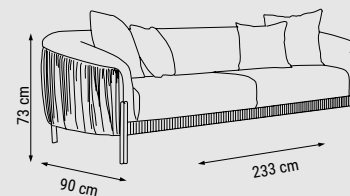

ÜÇLÜ
TRIPLE
ТРЕХМЕСТНЫЙ

YATAK ÖLÇÜSÜ - BED SIZE - РАЗМЕР
СПАЛЬНОГО МЕСТА :178 x 80 cm

İKİLİ
DOUBLE
ДВУХМЕСТНЫЙ

YATAK ÖLÇÜSÜ - BED SIZE - РАЗМЕР
СПАЛЬНОГО МЕСТА :140 x 85 cm

TEKLİ
SINGLE
КРЕСЛО

FLORYA

Duvar Ünitesi / Wall Unit / ТВ стенка