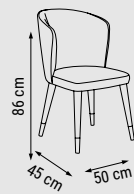

ALAÇATI

Yemek Odası / Dining Room / Гостинная

Masa ve sandalyeleriyle son derece minimal bir imaja sahip olan Alaçatı Yemek Odası, soft renklerinden gelen şıklığını zarif konsol tasarımıyla tamamlıyor. Ahşap ve metal malzemeden çift renkli ayak aksamı etkili bir detay olarak öne çıkarken daire formu ve geniş kullanımlı ayna panosu ise ortama ferahlik katıyor.

Alaçatı Dining Room, which has a very minimal image with its tables and chairs, completes its elegance coming from soft colors with its elegant console design. While the double-colored foot parts made of wood and metal come to the fore as an effective detail, the circular and wide-use mirror panel adds spaciousness to the environment.

Гостинный Гарнитур Alaçatı, которая имеет очень минималистичный образ со столами и стульями, дополняет свою элегантность, исходящую из мягких цветов, с элегантным дизайном консоли. В то время как двухцветные части ног из дерева и металла выступают в качестве эффектной детали, круглая и широко используемая зеркальная панель добавляет пространству простора.

KONSOL
CONSOLE
КОНСОЛЬ