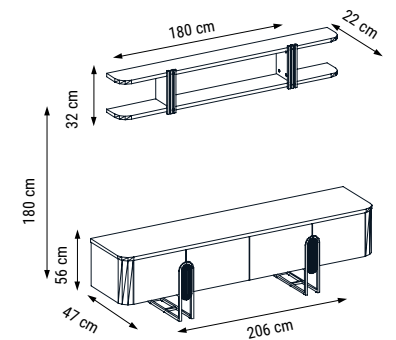

ÜÇLÜ
TRIPLE
ТРЕХМЕСТНЫЙ

İKİLİ
DOUBLE
ДВУХМЕСТНЫЙ

TEKLİ
SINGLE
КРЕСЛО

YATAK ÖLÇÜSÜ - BED SIZE - РАЗМЕР СПАЛЬНОГО МЕСТА :180 x 80 cm

OTTOMAN

Duvar Ünitesi / Wall Unit / ТВ стенка

DUVAR ÜNİTESİ
WALL UNIT
ТВ СТЕНКА