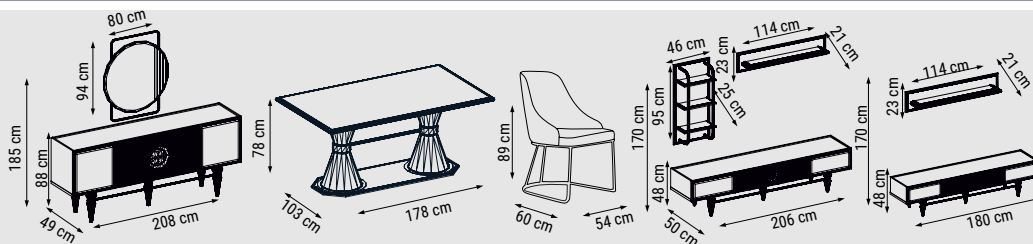

EMİRGAN

Yemek Odası / Dining Room / Гостинная

Aydınlık ayrıntılardan gelen kendine has şıklığıyla çağdaş yakalayan bir konsept olarak öne çıkan Emirgan Yemek Odası, sevdiğinizle geçireceğiniz keyifli anılara ev sahipliği yapmaya hazırlanıyor.

Emirgan Dining Room, which stands out as a contemporary concept with its luminous detail and its unique elegance coming from detailed designs, is getting ready to host pleasant memories you will spend with your loved ones.

Обеденный зал Emirgan, который выделяется своей современной концепцией с его светящимися деталями и уникальной элегантностью, исходящей от мельчайших деталей, готовится принять приятные воспоминания, которые вы проведете со своими близкими.