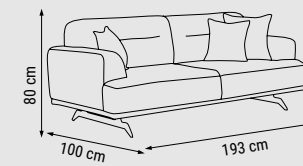

ÜÇLÜ
TRIPLE
ТРЕХМЕСТНЫЙ

YATAK ÖLÇÜSÜ - BED SIZE - РАЗМЕР СПАЛЬНОГО МЕСТА :165 x 95 cm

İKİLİ
DOUBLE
ДВУХМЕСТНЫЙ

YATAK ÖLÇÜSÜ - BED SIZE - РАЗМЕР СПАЛЬНОГО МЕСТА :133 x 95 cm

TEKLİ
SINGLE
КРЕСЛО

DÖRTLÜ
FOUR SEATER
ЧЕТЫРЕХМЕСТНЫЙ