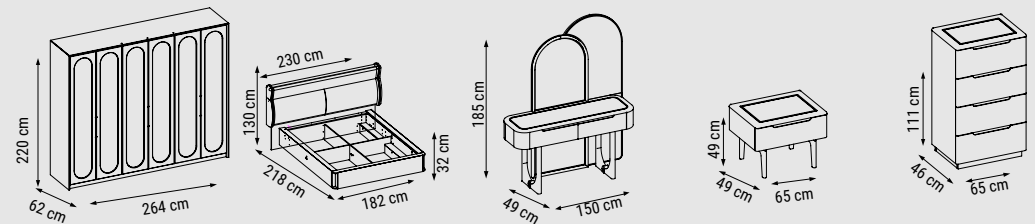

DOLAP(6 KAPILI)
WARDROBE (6 DOORS)
ШКАФ (6 ДВЕРНЫЙ)

KARYOLA
BED
ОСНОВАНИЕ
КРОВАТИ

ŞİFONYER
DRESSER
КОМОД

KOMODİN
BEDSIDE TABLE
ПРИКРОВАТНАЯ
ТУМБОЧКА

ÇAMAŞIRLIK
CHEST OF DRAWERS
МАЛЫЙ КОМОД