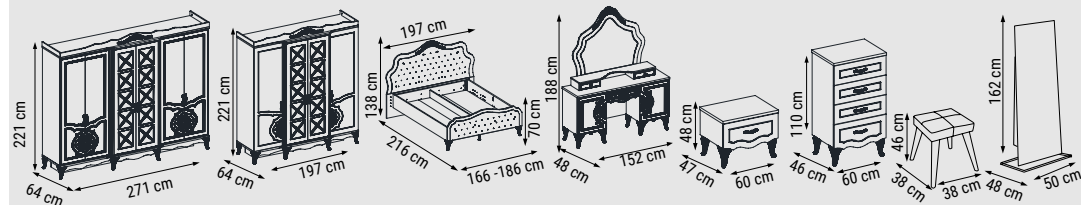

BALAT krem

Yatak Odası / Bedroom / Спальный гарнитур

Güçlü kontrast sağlayan renk, doku ve detaylara hayatınızın her alanında yer açabilirsiniz. Bu bakış açısıyla Balat Krem yatak odası, kendine has dokunuşlarla evinizde göz dolduruyor.

You can make space for colors, textures and details that provide strong contrast in every area of your life. From this point of view, Balat Cream bedroom impresses with its unique touches in your home.

Вы можете освободить место для цветов, и деталей, которые обеспечивают сильный контраст во всех сферах вашей жизни. С этой точки зрения спальня Balat Cream впечатляет своими уникальными штрихами в вашем доме.

DOLAP(6 KAPILI)
WARDROBE (6 DOORS)
ШКАФ (6 ДВЕРНЫЙ)

DOLAP(4 KAPILI)
WARDROBE (4 DOORS)
ШКАФ (4 ДВЕРНЫЙ)

KARYOLA
BED
ОСНОВАНИЕ
КРОВАТИ

ŞİFONYER
DRESSER
КОМОД

KOMODIN
BEDSIDE TABLE
ПРИКРОВАТНАЯ
ТУМБОЧКА

CAMAŞIRLIK
CHEST OF DRAWERS
МАЛЫЙ КОМОД

PUF
PUF
ПУФИК

BOY AYNASI
TALL MIRROR
ДЛИННОЕ
ЗЕРКАЛО