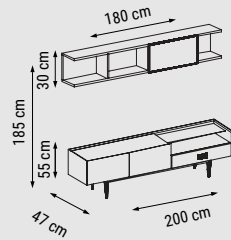

DUVAR ÜNİTESİ
WALL UNIT
ТВ СТЕНКА