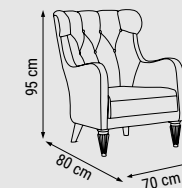

YATAK ÖLÇÜSÜ - BED SIZE - РАЗМЕР СПАЛЬНОГО МЕСТА :140 x 90 cm

TEKLİ
SINGLE
КРЕСЛО

DUVAR UNİTESİ
WALL UNIT
ТВ СТЕНКА

İSTİNYE

Yatak Odası / Bedroom / Спальный гарнитур

Ahşap rengin zenginleştiği İstinye Yatak Odası şifonyer, çamaşırık ve komodin yüzeylerinde bulunan mermer detaylarıyla klasiğin ötesinde şık bir görünüm sergiliyor