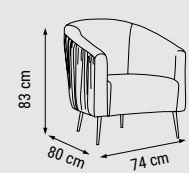

ÜÇLÜ
TRIPLE
ТРЕХМЕСТНЫЙ

İKİLİ
DOUBLE
ДВУХМЕСТНЫЙ

TEKLİ
SINGLE
КРЕСЛО

YATAK ÖLÇÜSÜ - BED SIZE - РАЗМЕР СПАЛЬНОГО МЕСТА :180 x 80 cm

OTTOMAN

Duvar Ünitesi / Wall Unit / ТВ стенка

DUVAR ÜNİTESİ
WALL UNIT
ТВ СТЕНКА