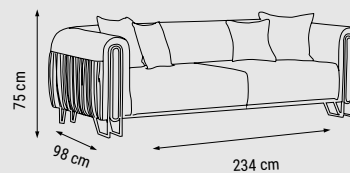

ÜÇLÜ
TRIPLE
ТРЕХМЕСТНЫЙ

İKİLİ
DOUBLE
ДВУХМЕСТНЫЙ

TEKLİ
SINGLE
КРЕСЛО

YATAK ÖLÇÜSÜ - BED SIZE - РАЗМЕР СПАЛЬНОГО МЕСТА :180 x 80 cm

OTTOMAN

Duvar Ünitesi / Wall Unit / ТВ стенка

DUVAR ÜNİTESİ
WALL UNIT
ТВ СТЕНКА