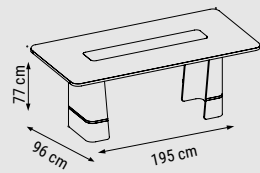

PAMUKKALE

Yemek Odası / Dining Room / Гостинная

Zarif formlu sandalyeleri ve masasıyla tüm gözleri üzerinde toplayan Pamukkale Yemek Odası, dairesel formlu ayna ile öne çıkan karakteristik konsoluyla da etkileyici bir duruş sergiliyor. Açık renklerin hâkimiyetinde, krom detaylarla yükselen şıklığıyla Pamukkale Yemek Odası.

A dining room that takes attention with its elegantly shaped chairs and table, Pamukkale exhibits an impressive stance with its characteristic console that stands out with its circular shaped mirror. Pamukkale Dining Room, dominated by light colors and rising elegance with chrome details.

С его элегантными стульями и столом, Гостинный гарнитур Pamukkale, которая привлекает внимание, которая выделяется зеркалом круглой формы. Он также демонстрирует впечатляющую позицию со своей консолью. преобладают светлые тона, с хромированными деталями. Гостинный гарнитур Pamukkale с ее растущей элегантностью.

KONSOL
CONSOLE
КОНСОЛЬ