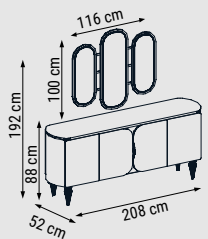

KONSOL
CONSOLE
КОНСОЛЬ