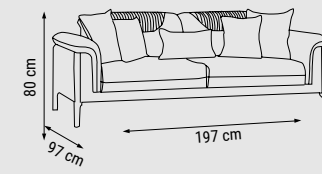

ÜÇLÜ
TRIPLE
ТРЕХМЕСТНЫЙ

YATAK ÖLÇÜSÜ - BED SIZE - РАЗМЕР
СПАЛЬНОГО МЕСТА :180 x 90 cm

İKİLİ
DOUBLE
ДУХМЕСТНЫЙ

YATAK ÖLÇÜSÜ - BED SIZE - РАЗМЕР
СПАЛЬНОГО МЕСТА :145 x 90 cm

TEKLİ
SINGLE
КРЕСЛО

BEST

Köşe Takımı / Corner Set / Угловой диван