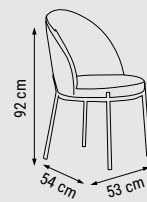

MASA
TABLE
СТОЛ

SANDALYE
CHAIR
СТУЛ