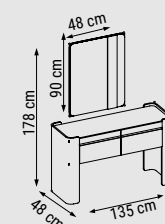

SIFONYER
DRESSER
КОМОД