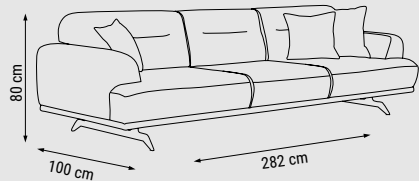

ÜÇLÜ
TRIPLE
ТРЕХМЕСТНЫЙ

YATAK ÖLÇÜSÜ - BED SIZE - РАЗМЕР СПАЛЬНОГО МЕСТА :165 x 95 cm

İKİLİ
DOUBLE
ДВУХМЕСТНЫЙ

YATAK ÖLÇÜSÜ - BED SIZE - РАЗМЕР СПАЛЬНОГО МЕСТА :133 x 95 cm

TEKLİ
SINGLE
КРЕСЛО

DÖRTLÜ
FOUR SEATER
ЧЕТЫРЕХМЕСТНЫЙ