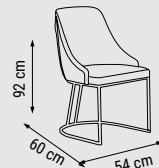

DUVAR UNİTESİ
WALL UNIT
ТВ СТЕНКА