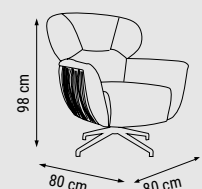

ÜÇLÜ
TRIPLE
ТРЕХМЕСТНЫЙ

YATAK ÖLÇÜSÜ - BED SIZE - РАЗМЕР
СПАЛЬНОГО МЕСТА :178 x 80 cm

İKİLİ
DOUBLE
ДВУХМЕСТНЫЙ

YATAK ÖLÇÜSÜ - BED SIZE - РАЗМЕР
СПАЛЬНОГО МЕСТА :140 x 85 cm

TEKLİ
SINGLE
КРЕСЛО

FLORYA

Duvar Ünitesi / Wall Unit / ТВ стенка