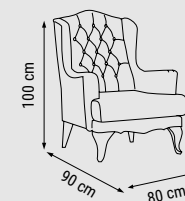

YATAK ÖLÇÜSÜ - BED SIZE - РАЗМЕР
СПАЛЬНОГО МЕСТА : 140 x 95 cm

TEKLİ
SINGLE
КРЕСЛО