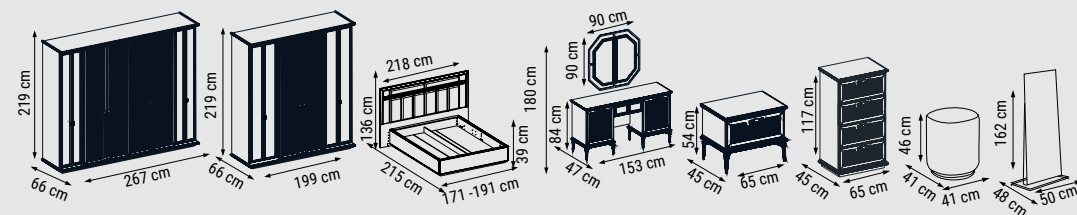

PUF
POUF
ПУФИК

BOY AYNASI
TALL MIRROR
ДЛИННОЕ
ЗЕРКАЛО

MARMARIS

Yemek Odası / Dining Room / Гостинная

Keskin ve köşeli çizgilerin yansıttığı kararlı duruşuyla güçlü bir tasarım olarak öne çıkan Marmaris Yemek Odası, CNC işlemeli motifleriyle kendine özgü bir doku oluşturuyor. Sekizgen formlu aynası ve şık konsoluyla mekânların havasını değiştirmeye geliyor.