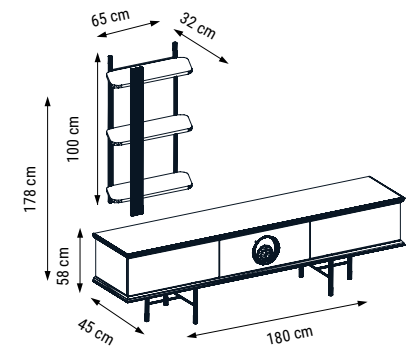

DUVAR ÜNİTESİ
WALL UNIT
ТВ СТЕНКА