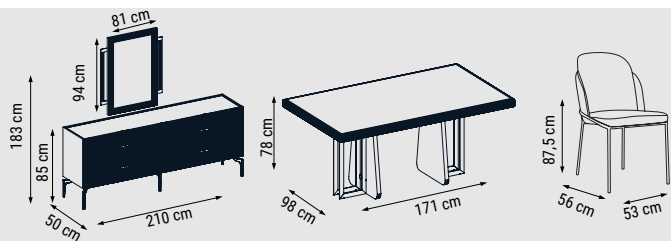

KONSOL
CONSOLE
КОНСОЛЬ

MASA
TABLE
СТОЛ

SANDALYE
CHAIR
СТУЛ