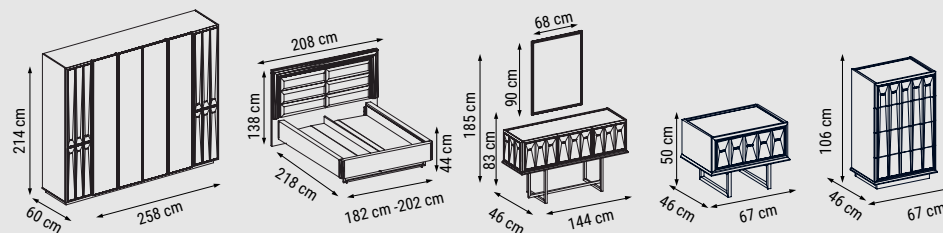

KARYOLA
BED
ОСНОВАНИЕ
КРОВАТИ

KOMODİN
BEDSIDE TABLE
ПРИКРОВАТНАЯ
ТУМБОЧКА