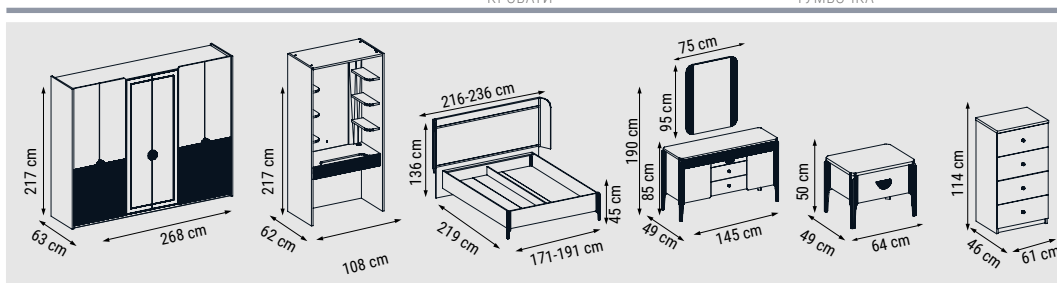

DOLAP (6 KAPILI)
WARDROBE (6 DOORS)
ШКАФ (6 ДВЕРНЫЙ)

DOLAP YANI ŞIFONYER/
MAKEUP DRESSER
МАКИЯЖНЫЙ СТОЛИК

KARYOLA
BED
ОСНОВАНИЕ
КРОВАТИ

ŞIFONYER
DRESSER
КОМОД

KOMODİN
BEDSIDE TABLE
ПРИКРОВАТНАЯ
ТУМБОЧКА

ÇAMAŞIRLIK
CHEST OF DRAWERS
МАЛЫЙ КОМОД