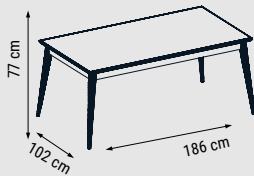

ALAÇATI

Yemek Odası / Dining Room / Гостинная

Masa ve sandalyeleriyle son derece minimal bir imaja sahip olan Alaçatı Yemek Odası, soft renklerinden gelen şıklığını zarif konsol tasarımıyla tamamlıyor. Ahşap ve metal malzemeden çift renkli ayak aksamı etkili bir detay olarak öne çıkarken daire formu ve geniş kullanımlı ayna panosu ise ortama ferahlik katıyor.

Alaçatı Dining Room, which has a very minimal image with its tables and chairs, completes its elegance coming from soft colors with its elegant console design. While the double-colored foot parts made of wood and metal come to the fore as an effective detail, the circular and wide-use mirror panel adds spaciousness to the environment.

Гостинный Гарнитур Alaçatı, которая имеет очень минималистичный образ со столами и стульями, дополняет свою элегантность, исходящую из мягких цветов, с элегантным дизайном консоли. В то время как двухцветные части ног из дерева и металла выступают в качестве эффектной детали, круглая и широко используемая зеркальная панель добавляет пространству простора.

KONSOL
CONSOLE
КОНСОЛЬ