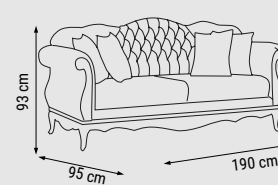

YATAK ÖLÇÜSÜ - BED SIZE - РАЗМЕР
СПАЛЬНОГО МЕСТА : 175 x 95 cm

İKİLİ
DOUBLE
ДВУХМЕСТНЫЙ