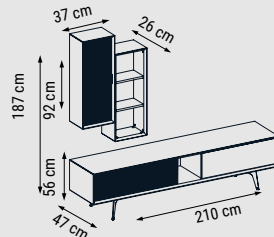

Duvar Ünitesi / Wall Unit / ТВ стенка

KONSOL
CONSOLE
КОНСОЛЬ

MASA
TABLE
СТОЛ

SANDALYE
CHAIR
СТУЛ

DUVAR ÜNİTESİ
WALL UNIT
ТВ СТЕНКА

MARMARİS

Yatak Odası / Bedroom / Спальный гарнитур

Üstün rahatlığıyla tüm yorgunluğunuzu üzerinizden alacak bir yatak odası olarak tasarlanan Marmaris Yatak Odası, kullanışlı depolama alanlarıyla da günlük yaşamınıza kolaylık katıyor.