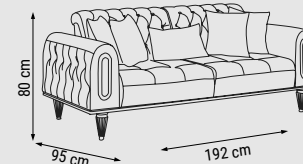

YATAK ÖLÇÜSÜ - BED SIZE - РАЗМЕР СПАЛЬНОГО МЕСТА :140 x 90 cm

TEKLİ
SINGLE
КРЕСЛО

DUVAR UNİTESİ
WALL UNIT
ТВ СТЕНКА

İSTİNYE

Yatak Odası / Bedroom / Спальный гарнитур

Ahşap rengin zenginleştiği İstinye Yatak Odası şifonyer, çamaşırık ve komodin yüzeylerinde bulunan mermer detaylarıyla klasiğin ötesinde şık bir görünüm sergiliyor