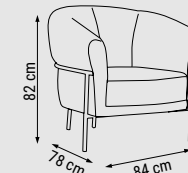

TEKLİ
SINGLE
КРЕСЛО