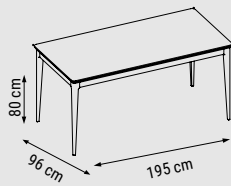

MUĞLA

Yemek Odası / Dining Room / Гостинная

Minimal çizgilerden gelen zamansız zarafeti ve keskin hatlardan gelen güçlü duruşuyla modern bir yemek odası. Mekâna derinlik katan geniş aynası ve estetik konsoluyla her açıdan kullanışlı.

A modern dining room with its timeless elegance from minimal details and its strong stance from sharp lines. Useful in every aspect with its wide mirror and aesthetic console that adds depth to the space.

Начинайте каждый новый день в искрящейся атмосфере очаровательной гостиной, где преобладают яркие цвета. Простой и стильный дизайн с функциональными зонами хранения в гостиной Muğla.

KONSOL
CONSOLE
КОНСОЛЬ