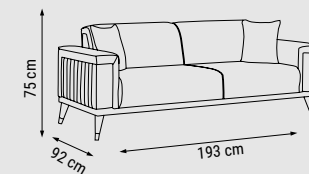

ÜÇLÜ
TRIPLE
ТРЕХМЕСТНЫЙ

İKİLİ
DOUBLE
ДВУХМЕСТНЫЙ

TEKLİ
SINGLE
КРЕСЛО

YATAK ÖLÇÜSÜ - BED SIZE - РАЗМЕР СПАЛЬНОГО МЕСТА :183 x 92 cm

YATAK ÖLÇÜSÜ - BED SIZE - РАЗМЕР СПАЛЬНОГО МЕСТА :148 x 92 cm

ALAÇATI

Duvar Ünitesi / Wall Unit / ТВ стенка