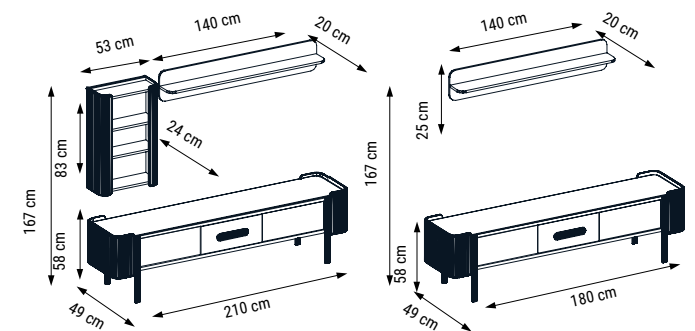

DUVAR ÜNİTESİ
WALL UNIT
ТВ СТЕНКА