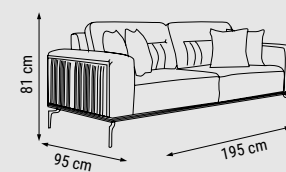

ÜÇLÜ
TRIPLE
ТРЕХМЕСТНЫЙ

İKİLİ
DOUBLE
ДВУХМЕСТНЫЙ

TEKLİ
SINGLE
КРЕСЛО

YATAK ÖLÇÜSÜ - BED SIZE - РАЗМЕР
СПАЛЬНОГО МЕСТА :185 x 95 cm

YATAK ÖLÇÜSÜ - BED SIZE - РАЗМЕР
СПАЛЬНОГО МЕСТА :150 x 95 cm

ZIRKON

Duvar Ünitesi / Wall Unit / ТВ стенка