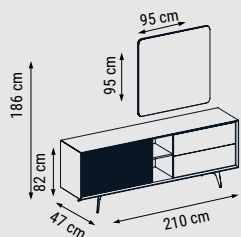

Duvar Ünitesi / Wall Unit / ТВ стенка

KONSOL
CONSOLE
КОНСОЛЬ

MASA
TABLE
СТОЛ

SANDALYE
CHAIR
СТУЛ

DUVAR ÜNİTESİ
WALL UNIT
ТВ СТЕНКА

MARMARİS

Yatak Odası / Bedroom / Спальный гарнитур

Üstün rahatlığıyla tüm yorgunluğunuzu üzerinizden alacak bir yatak odası olarak tasarlanan Marmaris Yatak Odası, kullanışlı depolama alanlarıyla da günlük yaşamınıza kolaylık katıyor.