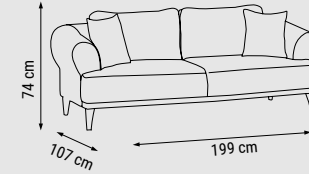

MUĞLA

Koltuk Takımı / Sofa Set / Комплект мягкой мебели

Yenilikçi tasarım çizgilerini değerli taşların geometrik yansımalarıyla buluşturan Muğla koltuk takımı ile yaşam alanlarınıza yeni bir şıklık katın.

Bring a new elegance to your living spaces with the Muğla sofa set, which combines innovative design lines with the geometric reflections of precious stones.

Привнесите новую элегантность в вашу гостиную с комплектом мягкой мебели Muğla, которая сочетает в себе инновационные линии дизайна с геометрическими отблесками драгоценных камней.

ÜÇLÜ
TRIPLE
ТРЕХМЕСТНЫЙ

İKİLİ
DOUBLE
ДВУХМЕСТНЫЙ

TEKLİ
SINGLE
КРЕСЛО