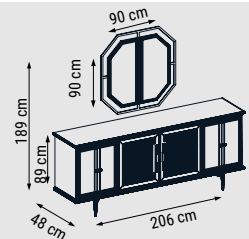

Duvar Ünitesi / Wall Unit / ТВ стенка

KONSOL
CONSOLE
КОНСОЛЬ

MASA
TABLE
СТОЛ

SANDALYE
CHAIR
СТУЛ

DUVAR UNİTESİ
WALL UNIT
ТВ СТЕНКА

NIRVANA

Yatak Odası / Bedroom / Спальный гарнитур

İlk bakışta göze çarpan güçlü kapitone başlığı, sık karyola aksesuarı ve işlevsel depolama alanları ile Nirvana, kendine özgü tarzını cesurca ortaya koyuyor. Gardirop ve şifonyerde yer alan geniş aynalarıyla ortama apayrı bir derinlik katıyor.