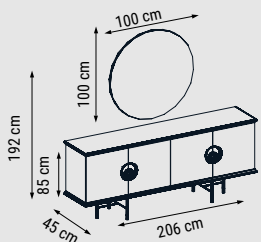

KONSOL
CONSOLE
КОНСОЛЬ