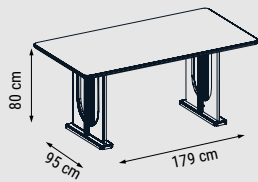

FLORYA

Yemek Odası / Dining Room / Гостинная

Pastel renklerin etkileyici harmonisiyle yemek odası kavramının çağdaş bir yorumu olarak tasarlanan Florya Yemek Odası, tüm detaylarıyla kusursuz bir zarafeti yansıtıyor. Takımin şık sandalyeleri; gold rengi metal iskeleti ve dış tasarımıyla göze çarpan ikonik bir duruş sergiliyor.

Florya Dining Room, designed as a contemporary interpretation of the dining room concept with the impressive harmony of pastel colors, reflects a flawless elegance with all its details. Stylish chairs of the team; It exhibits an iconic stance that stands out with its gold-colored metal skeleton and exterior design.

Гостинный гарнитур Florya, спроектированная как современная интерпретация концепции столовой с впечатляющей гармонией пастельных тонов, отражает безупречную элегантность во всех деталях. Стильные стулья комплекта которые выделяются металлическим каркасом золотого цвета и внешним дизайном.

KONSOL
CONSOLE
КОНСОЛЬ