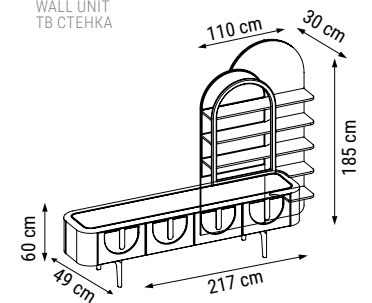

DUVAR ÜNİTESİ
WALL UNIT
ТВ СТЕНКА