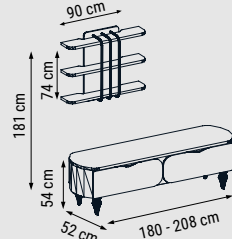

Duvar Ünitesi / Wall Unit / ТВ стенка

KONSOL
CONSOLE
КОНСОЛЬ

MASA
TABLE
СТОЛ

SANDALYE
CHAIR
СТУЛ

DUVAR ÜNİTESİ
WALL UNIT
ТВ СТЕНКА

POLO

Yatak Odası / Bedroom / Спальный гарнитур

Ahşap dokunun ön planda olduğu otantik atmosferi ve yatak başlığından kapak detaylarına uzanan antrasit şıklığıyla Polo Yatak Odası, retro ve modern esintileri bir arada evinize getiriyor. Günün tüm stresini üzerinizden atabilmeniz için evinizde size özel bir yaşam alanı yaratıyor.