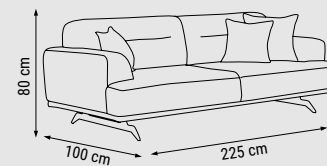

ÜÇLÜ
TRIPLE
ТРЕХМЕСТНЫЙ

YATAK ÖLÇÜSÜ - BED SIZE - РАЗМЕР СПАЛЬНОГО МЕСТА :165 x 95 cm

İKİLİ
DOUBLE
ДВУХМЕСТНЫЙ

YATAK ÖLÇÜSÜ - BED SIZE - РАЗМЕР СПАЛЬНОГО МЕСТА :133 x 95 cm

TEKLİ
SINGLE
КРЕСЛО

DÖRTLÜ
FOUR SEATER
ЧЕТЫРЕХМЕСТНЫЙ