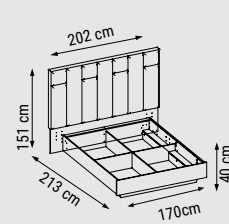

KARYOLA
BED
ОСНОВАНИЕ
КРОВАТИ