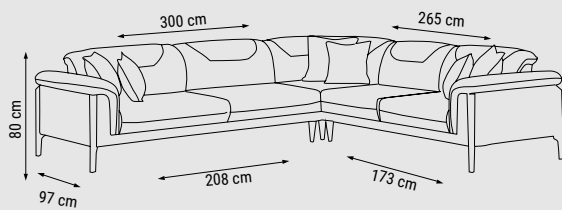

ÖLÇÜLER - DIMENSIONS - РАЗМЕРЫ

KUMAŞ KODU
FABRİC CODE
КОД ТКАНИ:
HM:92

KIRLINT KUMAŞ KODU
PİLLOW FABRİC CODE
КОД ТКАНИ ПОДУШЕК:
HM:92 HD:114