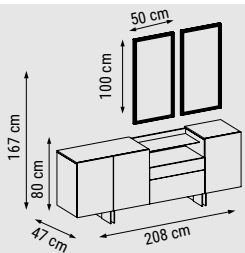

KONSOL
CONSOLE
КОНСОЛЬ