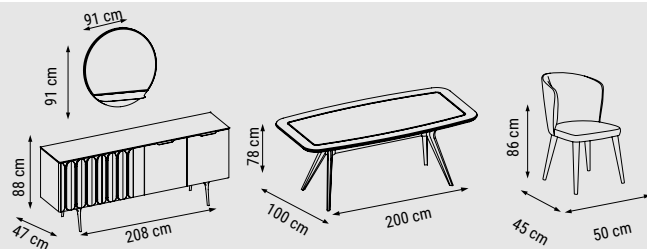

KONSOL
CONSOLE
КОНСОЛЬ

MASA
TABLE
СТОЛ

SANDALYE
CHAIR
СТУЛ