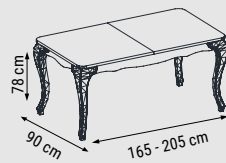

KONSOL
CONSOLE
КОНСОЛЬ