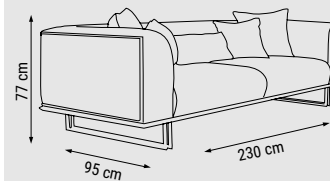

ÜÇLÜ
TRIPLE
ТРЕХМЕСТНЫЙ

YATAK ÖLÇÜSÜ - BED SIZE - РАЗМЕР
СПАЛЬНОГО МЕСТА : 180 x 80 cm

İKİLİ
DOUBLE
ДВУХМЕСТНЫЙ

TEKLİ
SINGLE
КРЕСЛО

EMİRGAN

Koltuk Takımı / Sofa Set / Комплект мягкой мебели

Modern çizgileriyle şık, geniş oturma alanıyla rahat; yatak olabilme opsiyonuyla fonksiyonel bir koltuk takımı.