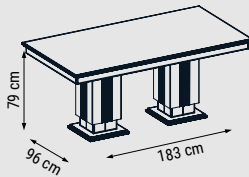

Duvar Ünitesi / Wall Unit / ТВ стенка

KONSOL
CONSOLE
КОНСОЛЬ

MASA
TABLE
СТОЛ

SANDALYE
CHAIR
СТУЛ

DUVAR UNİTESİ
WALL UNIT
ТВ СТЕНКА

NIRVANA

Yatak Odası / Bedroom / Спальный гарнитур

İlk bakışta göze çarpan güçlü kapitone başlığı, sık karyola aksesuarı ve işlevsel depolama alanları ile Nirvana, kendine özgü tarzını cesurca ortaya koyuyor. Gardirop ve şifonyerde yer alan geniş aynalarıyla ortama apayrı bir derinlik katıyor.