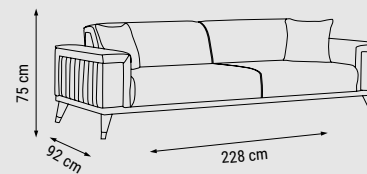

ÜÇLÜ
TRIPLE
ТРЕХМЕСТНЫЙ

İKİLİ
DOUBLE
ДВУХМЕСТНЫЙ

TEKLİ
SINGLE
КРЕСЛО

YATAK ÖLÇÜSÜ - BED SIZE - РАЗМЕР СПАЛЬНОГО МЕСТА :183 x 92 cm

YATAK ÖLÇÜSÜ - BED SIZE - РАЗМЕР СПАЛЬНОГО МЕСТА :148 x 92 cm

ALAÇATI

Duvar Ünitesi / Wall Unit / ТВ стенка