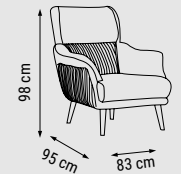

ÜÇLÜ
TRIPLE
ТРЕХМЕСТНЫЙ

YATAK ÖLÇÜSÜ - BED SIZE - РАЗМЕР
СПАЛЬНОГО МЕСТА :180 x 90 cm

İKİLİ
DOUBLE
ДУХМЕСТНЫЙ

YATAK ÖLÇÜSÜ - BED SIZE - РАЗМЕР
СПАЛЬНОГО МЕСТА :145 x 90 cm

TEKLİ
SINGLE
КРЕСЛО

BEST

Köşe Takımı / Corner Set / Угловой диван