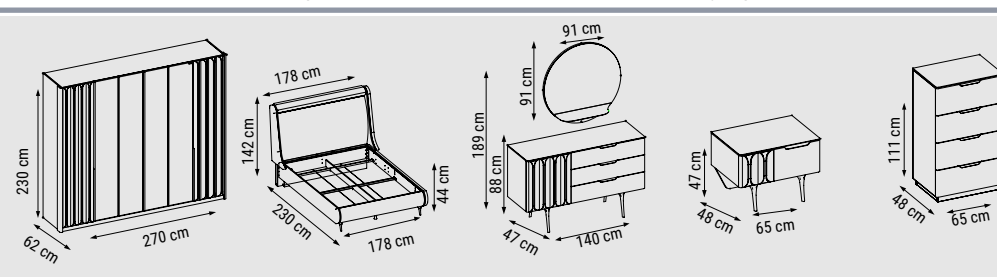

DOLAP (6 KAPILI)
WARDROBE (6 DOORS)
ШКАФ (6 ДВЕРНЫЙ)

KARYOLA
BED
ОСНОВАНИЕ
КРОВАТИ

SIFONYER
DRESSER
КОМОД

KOMODIN
BEDSIDE TABLE
ПРИКРОВАТНАЯ
ТУМБОЧКА

ÇAMAŞIRLIK
CHEST OF DRAWERS
МАЛЫЙ КОМОД