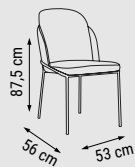

FLORYA

Yemek Odası / Dining Room / Гостинная

Pastel renklerin etkileyici harmonisiyle yemek odası kavramının çağdaş bir yorumu olarak tasarlanan Florya Yemek Odası, tüm detaylarıyla kusursuz bir zarafeti yansıtıyor. Takımin şık sandalyeleri; gold rengi metal iskeleti ve dış tasarımıyla göze çarpan ikonik bir duruş sergiliyor.

Florya Dining Room, designed as a contemporary interpretation of the dining room concept with the impressive harmony of pastel colors, reflects a flawless elegance with all its details. Stylish chairs of the team; It exhibits an iconic stance that stands out with its gold-colored metal skeleton and exterior design.

Гостинный гарнитур Florya, спроектированная как современная интерпретация концепции столовой с впечатляющей гармонией пастельных тонов, отражает безупречную элегантность во всех деталях. Стильные стулья комплекта которые выделяются металлическим каркасом золотого цвета и внешним дизайном.

KONSOL
CONSOLE
КОНСОЛЬ