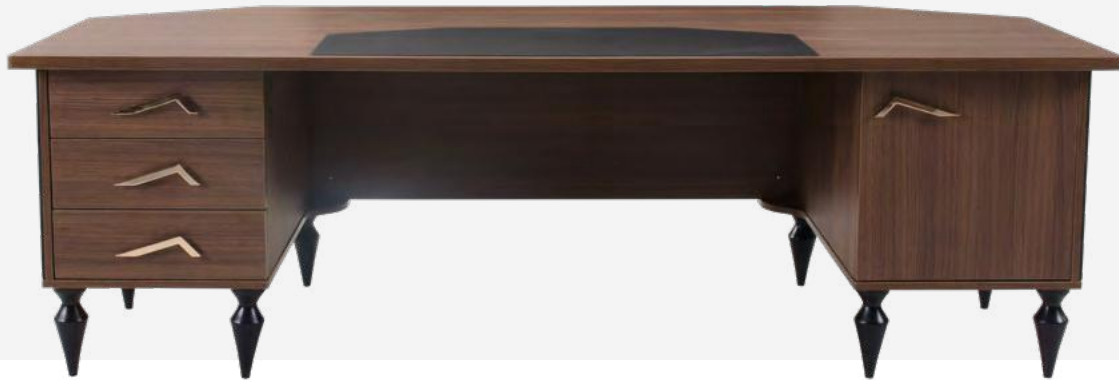

MASA/desk

Geniřlik/width : 240 cm

Derinlik/depth : 90 cm

Yükseklik/height : 75 cm