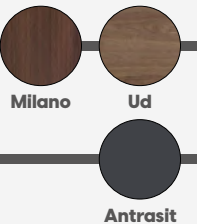

MASA /desk

Genişlik/width : 220 cm

Derinlik/depth : 90 cm

Yükseklik/height : 75 cm

Kontrast Renkler
Contrast Colours