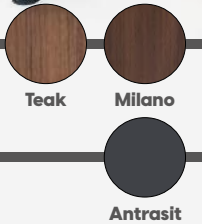

ROSSINI

TEAK - ANTRASİT

DOLAP/cabinet

Geniřlik/width : 220 cm

Derinlik/depth : 45 cm

Yükseklik/height : 95 cm

**Kontrast Renkler**
Contrast Colours

Teak