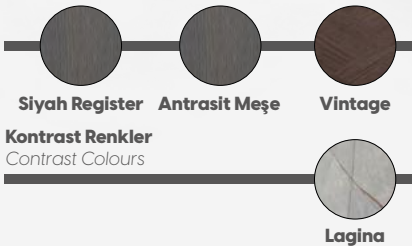

PRIME

VINTAGE - LAGINA

DOLAP/cabinet

Geniřlik/width : 240 cm

Derinlik/depth : 40 cm

Yükseklik/height : 92 cm