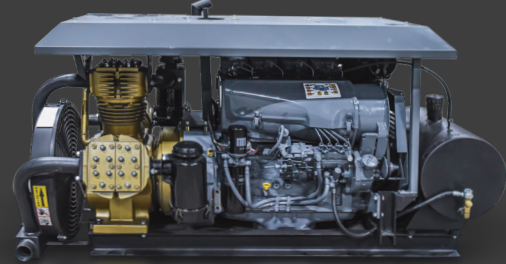

GLOBALTECH

GLOBALTECH
M A K İ N A

BULK TRAILER

Compressor

كمپرسر هوا مقتورة بلكر و سيلو

G220

Compressor With Electric Motor

كمبرسر هوا مع محرك كهربائي

G160

Air Compressor with Electric Motor

كمبرسر هوا مع محرك كهربائي

G220

Air Compressor with Re-conditioned Diesel Engine

كمبرسر هوا مع محرك ديزل مجدد

G160

Air Compressor with Brand New Diesel Engine

كمبرسر هوا مع محرك ديزل جديد

G220

Air Compressor with Brand New Diesel Engine

كمبرسر هوا مع محرك ديزل جديد

G160

Air Compressor with Re-conditioned Diesel Engine

كمبرسر هوا مع محرك ديزل مجدد

Screw Type Compressor