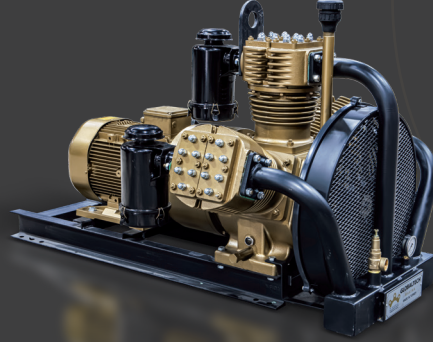

GLOBALTECH

GLOBALTECH
M A K İ N A

BULK TRAILER

Compressor

كمپرسر هوا مقتورة بلكر و سيلو

G220

Compressor With Electric Motor

كمبرسر هوا مع محرك كهربائي

G160

Air Compressor with Electric Motor

كمبرسر هوا مع محرك كهربائي

G220

Air Compressor with Re-conditioned Diesel Engine

كمبرسر هوا مع محرك ديزل مجدد

G160

Air Compressor with Brand New Diesel Engine

كمبرسر هوا مع محرك ديزل جديد

G220

Air Compressor with Brand New Diesel Engine

كمبرسر هوا مع محرك ديزل جديد

G160

Air Compressor with Re-conditioned Diesel Engine

كمبرسر هوا مع محرك ديزل مجدد

Screw Type Compressor

كمبرسر هوا من نوع السكرو / حلزوني

Tank Mounted Screw Type Air Compressor

كمبرسر هوا نوع حلزونى مسبت على خزان هوا

Piston Type Air Compressor

كمبرسر هوا نوع بستون

Belt Type Screw Air Compressor

كمبرسر هوا نوع حلزونى يشتغل بسير و بكرة