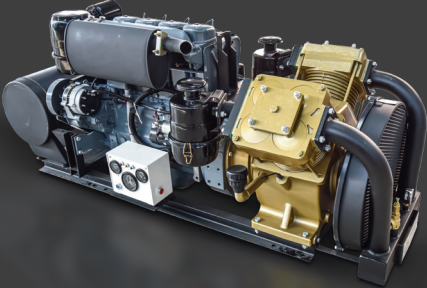

GLOBALTECH

GLOBALTECH
M A K İ N A

BULK TRAILER

Compressor

كمپرسر هوا مقتورة بلكر و سيلو

G220

Compressor With Electric Motor

كمبرسر هوا مع محرك كهربائي

G160

Air Compressor with Electric Motor

كمبرسر هوا مع محرك كهربائي

G220

Air Compressor with Re-conditioned Diesel Engine

كمبرسر هوا مع محرك ديزل مجدد

G160

Air Compressor with Brand New Diesel Engine

كمبرسر هوا مع محرك ديزل جديد

G220

Air Compressor with Brand New Diesel Engine

كمبرسر هوا مع محرك ديزل جديد

G160

Air Compressor with Re-conditioned Diesel Engine

كمبرسر هوا مع محرك ديزل مجدد

Screw Type Compressor