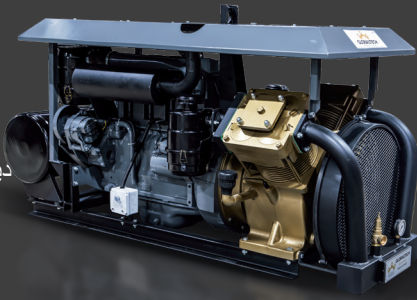

GLOBALTECH

GLOBALTECH
M A K İ N A

BULK TRAILER

Compressor

كمپرسر هوا مقتورة بلكر و سيلو

G220

Compressor With Electric Motor

كمبرسر هوا مع محرك كهربائي

G160

Air Compressor with Electric Motor

كمبرسر هوا مع محرك كهربائي

G220

Air Compressor with Re-conditioned Diesel Engine

كمبرسر هوا مع محرك ديزل مجدد

G160

Air Compressor with Brand New Diesel Engine

كمبرسر هوا مع محرك ديزل جديد

G220

Air Compressor with Brand New Diesel Engine

كمبرسر هوا مع محرك ديزل جديد

G160

Air Compressor with Re-conditioned Diesel Engine

كمبرسر هوا مع محرك ديزل مجدد

Screw Type Compressor