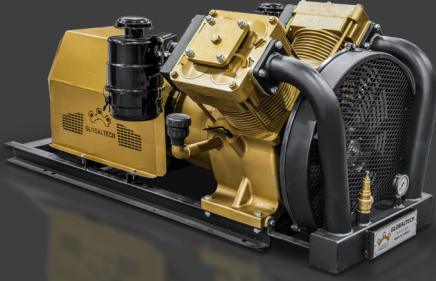

GLOBALTECH

GLOBALTECH
M A K İ N A

BULK TRAILER

Compressor

كمپرسر هوا مقتورة بلكر و سيلو

G220

Compressor With Electric Motor

كمبرسر هوا مع محرك كهربائي

G160

Air Compressor with Electric Motor

كمبرسر هوا مع محرك كهربائي

G220

Air Compressor with Re-conditioned Diesel Engine

كمبرسر هوا مع محرك ديزل مجدد

G160

Air Compressor with Brand New Diesel Engine

كمبرسر هوا مع محرك ديزل جديد

G220

Air Compressor with Brand New Diesel Engine

كمبرسر هوا مع محرك ديزل جديد

G160

Air Compressor with Re-conditioned Diesel Engine

كمبرسر هوا مع محرك ديزل مجدد

Screw Type Compressor

كمبرسر هوا من نوع السكرو / حلزوني

Tank Mounted Screw Type Air Compressor

كمبرسر هوا نوع حلزونى مسبت على خزان هوا

Piston Type Air Compressor

كمبرسر هوا نوع بستون

Belt Type Screw Air Compressor

كمبرسر هوا نوع حلزونى يشتغل بسير و بكرة