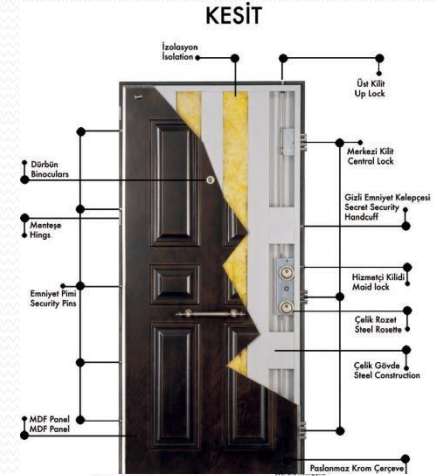

STEEL DOOR DETAIL

Kasa Etkeni (cm)	Door Ölçüsüne Uygunluğu (cm)
10 cm	9 cm - 13 cm
12 cm	11 cm - 15 cm
14 cm	13 cm - 17 cm
16 cm	15 cm - 19 cm
19 cm	18 cm - 22 cm
23 cm	22 cm - 26 cm

A	B	C	D
770 mm	910 mm	2080* mm	2150 mm
820 mm	960 mm	2080* mm	2150 mm
870 mm	1010 mm	2080* mm	2150 mm

PAKET ÖLÇÜLERİ & İÇERİĞİ

Kasa Başlığı
1 Kasa Başlığı