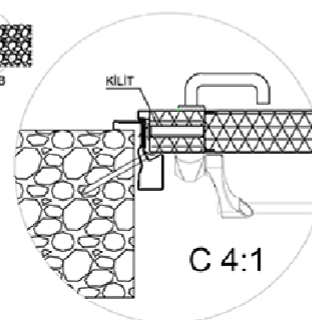

Bottom Floor Mounted Keep Plate

A 4:1