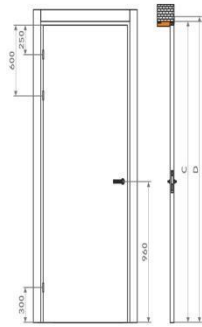

STEEL DOOR DETAIL

Kasa Etkeni (cm)	Door Ölçüsüne Uygunluğu (cm)
10 cm	9 cm - 13 cm
12 cm	11 cm - 15 cm
14 cm	13 cm - 17 cm
16 cm	15 cm - 19 cm
19 cm	18 cm - 22 cm
23 cm	22 cm - 26 cm

A	B	C	D
770 mm	910 mm	2080* mm	2150 mm
820 mm	960 mm	2080* mm	2150 mm
870 mm	1010 mm	2080* mm	2150 mm

PAKET ÖLÇÜLERİ & İÇERİĞİ

Kasa Başlığı
1 Kasa Başlığı