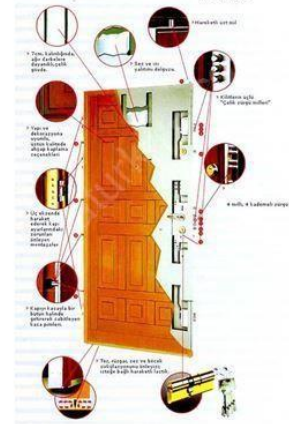

STEEL DOOR DETAIL

Kasa Etkeni (cm)	Door Ölçüsüne Uygunluğu (cm)
10 cm	9 cm - 13 cm
12 cm	11 cm - 15 cm
14 cm	13 cm - 17 cm
16 cm	15 cm - 19 cm
19 cm	18 cm - 22 cm
23 cm	22 cm - 26 cm

A	B	C	D
770 mm	910 mm	2080* mm	2150 mm
820 mm	960 mm	2080* mm	2150 mm
870 mm	1010 mm	2080* mm	2150 mm

PAKET ÖLÇÜLERİ & İÇERİĞİ

Kasa Başlığı
1 Kasa Başlığı