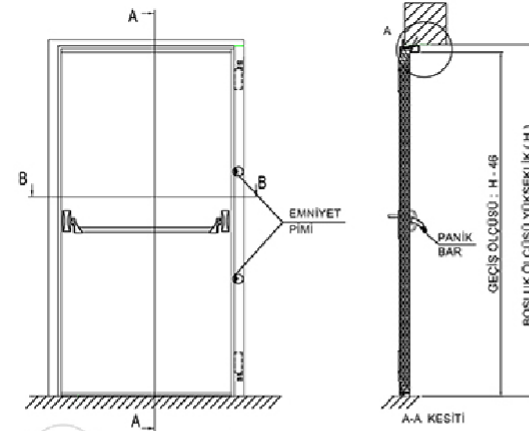

Bottom Floor Mounted Keep Plate

A 4:1