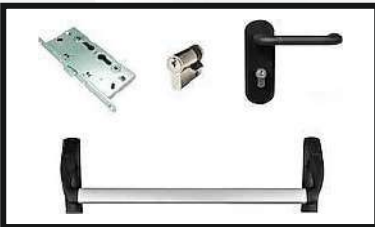

ASIR ÇELİK KAPI

Yangın Kapısı Aksesuarları