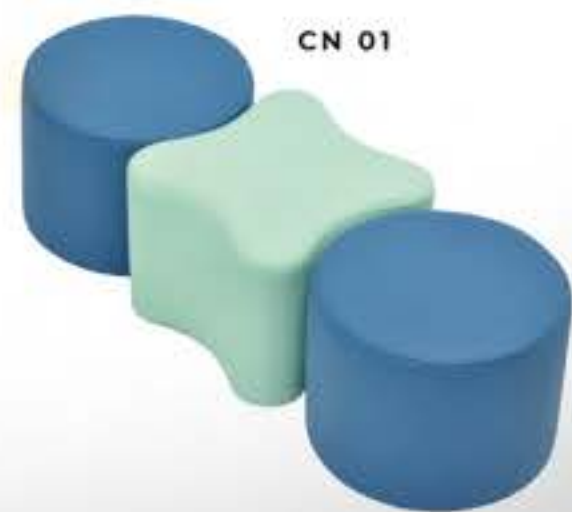

-CONNECT-

PUF
(PUFF SEATS)

CN 02

CN 01

PUF
(PUFF SEATS)

-CONNECT-
(53 X 53 X 43)

CONNECT