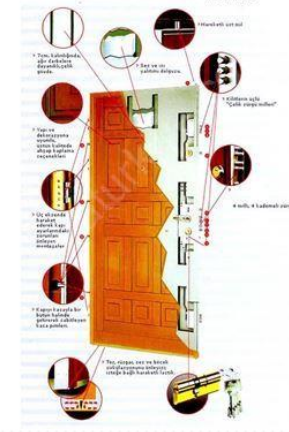

STEEL DOOR DETAIL

Kasa Et kalınlığı (cm)	Door Ölçüsüne Uygunluğu (cm)
10 cm.	9 cm. - 13 cm.
12 cm.	11 cm. - 15 cm.
14 cm.	13 cm. - 17 cm.
16 cm.	15 cm. - 19 cm.
19 cm.	18 cm. - 22 cm.
23 cm.	22 cm. - 26 cm.

PAKET ÖLÇÜLERİ & ÇERÇİĞİ

Kasa Başlığı
1 Kasa Başlığı