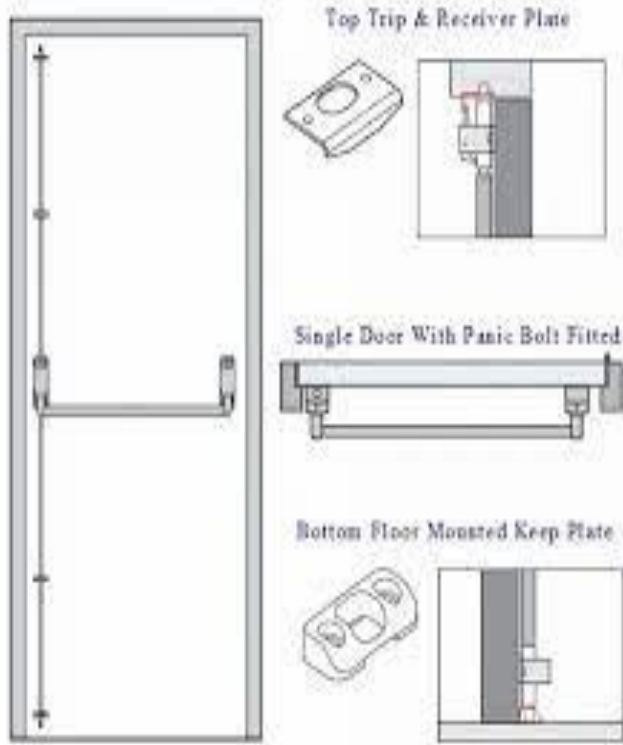

FIRE DOOR DETAIL