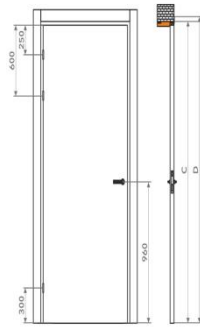

STEEL DOOR DETAIL

Kasa Et kalınlığı (cm)	Door Ölçüsüne Uygunluğu (cm)
10 cm.	9 cm. - 13 cm.
12 cm.	11 cm. - 15 cm.
14 cm.	13 cm. - 17 cm.
16 cm.	15 cm. - 19 cm.
19 cm.	18 cm. - 22 cm.
23 cm.	22 cm. - 26 cm.

PAKET ÖLÇÜLERİ & ÇERÇİĞİ

Kasa Başlığı
1 Kasa Başlığı