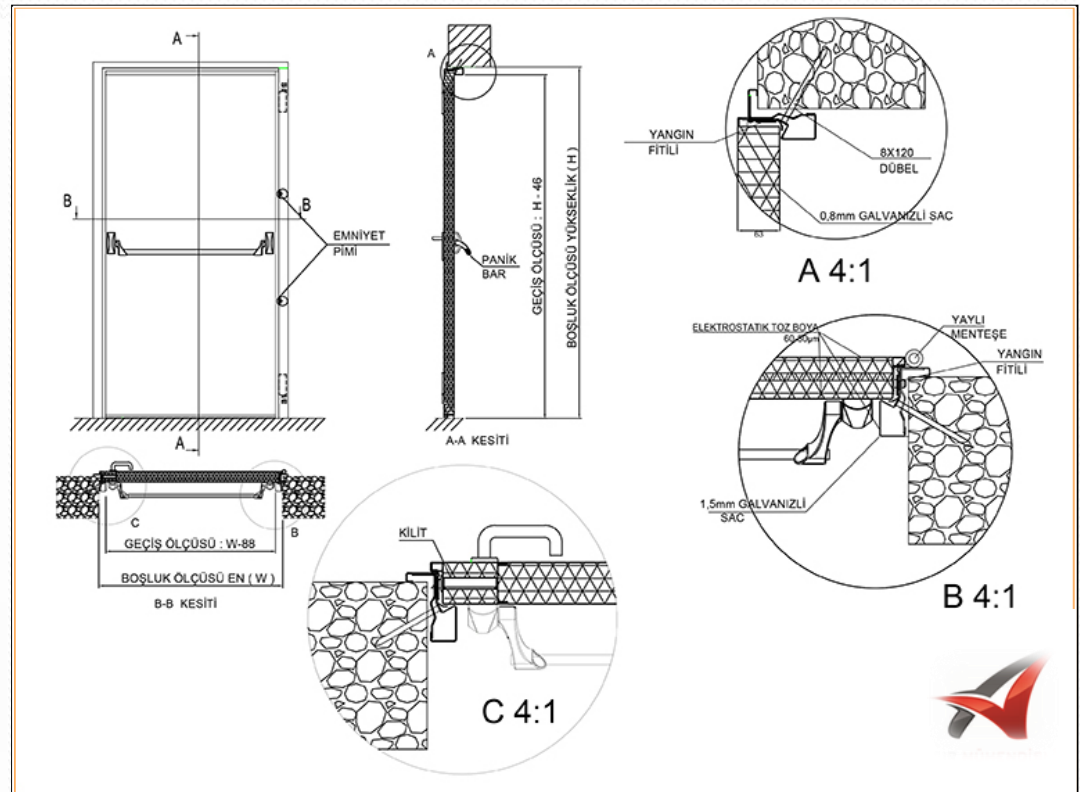

FIRE DOOR DETAIL