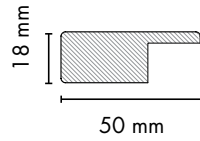

735
soft touch
su yeşili
soft touch
relax green

1048

1

1115

2

KALINLAŞTIRMA VE KENAR PROFİLLERİ / THICKENING AND EDGE PROFILES

Yeni
New

PR04896