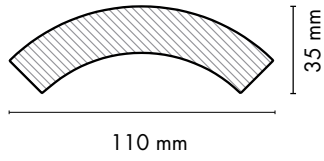

ÇOK AMAÇLI PROFİLLER / MULTI PURPOSE PROFILES

PR03811

PR05038

PR00119

PM-21

PR03771