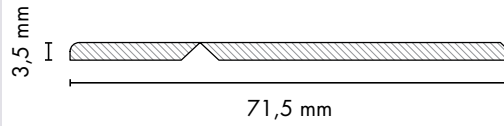

KALINLAŞTIRMA VE KENAR PROFİLLERİ / THICKENING AND EDGE PROFILES

Yeni
New

PR04896

Yeni
New

PR04895

Yeni
New

PR05039

1044

1048