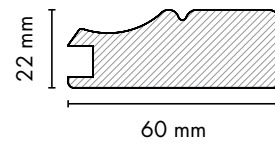

PR04818

KS02-Y

1029

1032

1035

1037

KANALLI KAPAK PROFİLLERİ (18 mm) / GROOVE FURNITURE DOOR PROFILES (18 mm)

1041