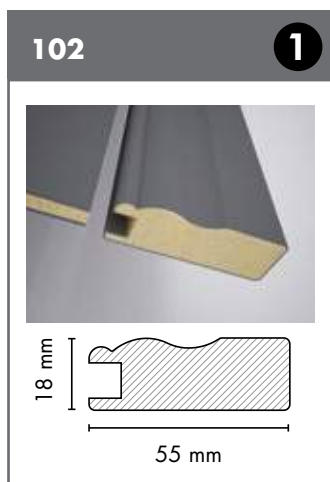

Tasarımın profili yeniden şekilleniyor.

Bir dokunuşla bambaşka bir görünüme kavuşan evler, AGT Profillerle hayal değil. Kenar, taç, süpürgelik, yüzey, masa ayağı ya da kapak. Siz dokunuşu yapacağınız yeri seçin ve evinizin yeni görünümünü izleyin.

The design profile is being reshaped

Houses that look completely different with a single touch is not a dream anymore with AGT Profiles. Edge, crown, surface, table leg or furniture door. Choose the place that you will make a touch and watch the new appearance of your house.