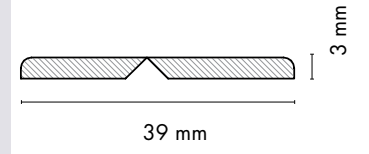

ÇOK AMAÇLI PROFİLLER / MULTI PURPOSE PROFILES

PR03811

PR05038

PR00119

PM-21

PR03771