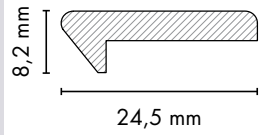

Yeni
New

PR05039