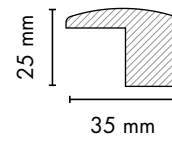

KANALLI KAPAK PROFİLLERİ (18 mm) / GROOVE FURNITURE DOOR PROFILES (18 mm)

1041

1045