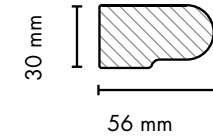

1052

TAÇ VE IŞIK BANDI PROFİLLERİ / CROWN AND LIGHT PELMET PROFILES

121

1007

1006-Y-U

1010

1008

1011