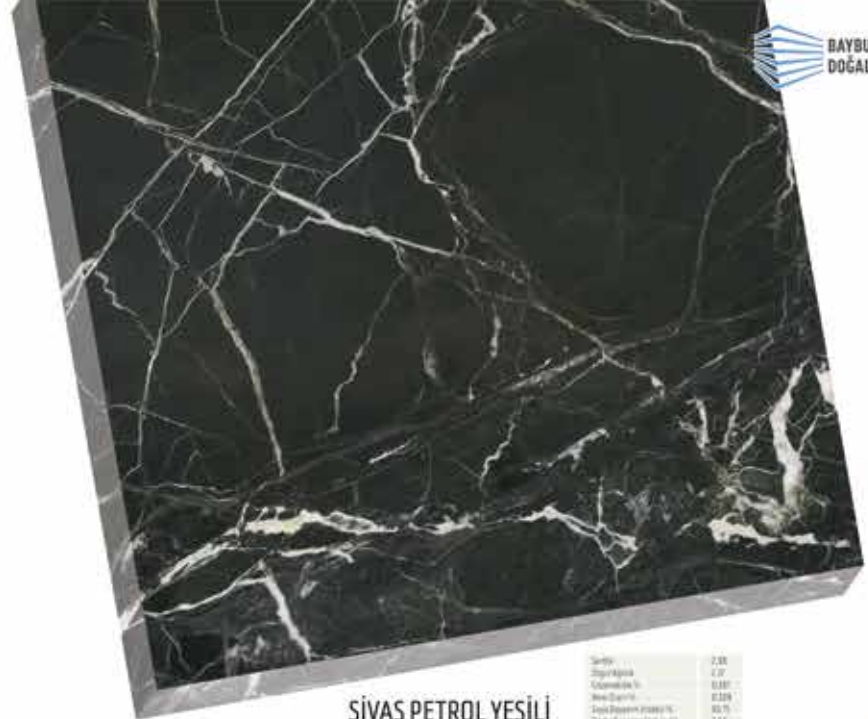

SİVAS PETROL YEŞİLİ

Sırtlık	2,00
Diğer Akıntı	1,27
Yapısal Çökme (%)	0,100
Yapısal Çökme (%)	0,100
Yapısal Çökme (%)	0,100
Yapısal Çökme (%)	0,100
Yapısal Çökme (%)	0,100