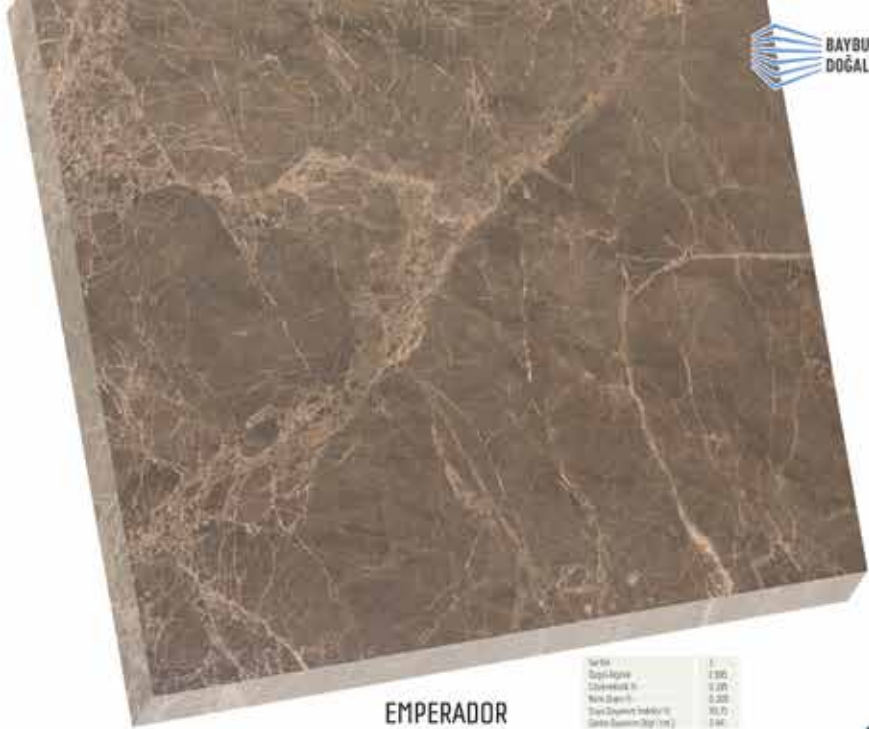

EMPERADOR

Geniřlik	1
Dođuř Akınlık	1,500
Özelliklerindeki	0,200
Yeni Ölçümleri	0,200
Yeni Ölçümleri (m2)	100,00
Geniřlik (m2)	1,00