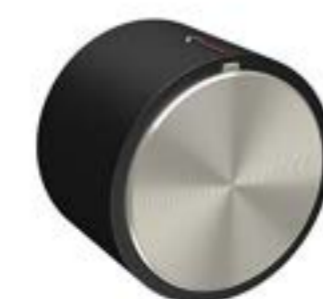

### Knob Options

Tulip

Violet

Snowa

Lotus