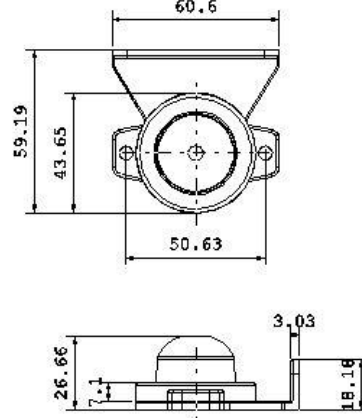

ÜRÜN KODU	GSN1011-B
ÜRÜN AÇIKLAMASI	ÜRÜNÜN 12V VEYA 24V SEÇENEKLERİ MEVCUTTUR
RENK SEÇENEĞİ	SARI-KIRMIZI-BEYAZ-MAVİ-YEŞİL

PRODUCT CODE	GSN1011-B
PRODUCT DESCRIPTION	PRODUCT HAS 12V AND 24V OPTIONS
5 COLOR OPTIONS	AMBER-RED-CLEAR-BLUE-GREEN