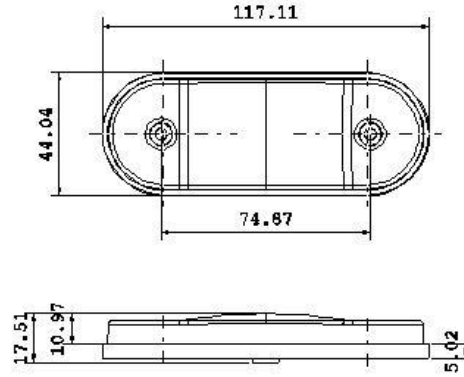

ÜRÜN KODU	GSN1017
ÜRÜN AÇIKLAMASI	20 LED ÜRÜNÜN 12V VEYA 24V SEÇENEKLERİ MEVCUTTUR
RENK SEÇENEĞİ	SARI-KIRMIZI-BEYAZ-MAVİ-YEŞİL

PRODUCT CODE	GSN1017
PRODUCT DESCRIPTION	20 LED PRODUCT HAS 12V AND 24V OPTIONS
5 COLOR OPTIONS	AMBER-RED-CLEAR-BLUE-GREEN