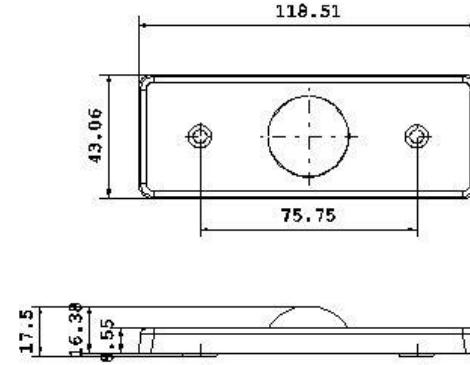

ÜRÜN KODU	GSN1007
ÜRÜN AÇIKLAMASI	
RENK SEÇENEĞİ	SARI-KIRMIZI-BEYAZ-MAVİ-YEŞİL

PRODUCT CODE	GSN1007
PRODUCT DESCRIPTION	
5 COLOR OPTIONS	AMBER-RED-CLEAR-BLUE-GREEN