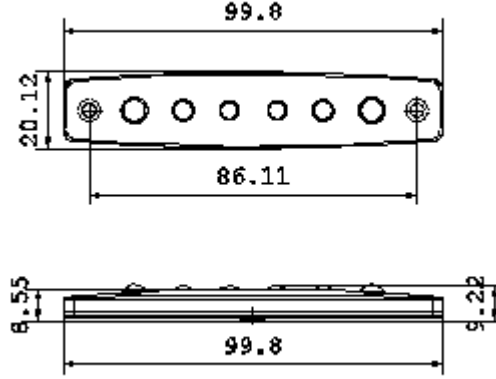

BRAKETLİ KRONE LAMBA
BRACKET KRONE LAMP

ÜRÜN KODU	GSN1001
ÜRÜN AÇIKLAMASI	3 LED
RENK SEÇENEĞİ	TURUNCU-KIRMIZI-BEYAZ

PRODUCT CODE	GSN1001
PRODUCT DESCRIPTION	3 LED
COLOR OPTIONS	ORANGE-RED-WHITE

BRAKETLİ KRONE LAMBA
BRACKET KRONE LAMP

ÜRÜN KODU	GSN1003
ÜRÜN AÇIKLAMASI	6 LED ÜRÜNÜN 12V VEYA 24V SEÇENEKLERİ MEVCUTTUR.KABLO UZUNLUĞU 30 CM
RENK SEÇENEĞİ	SARI-KIRMIZI-BEYAZ-MAVİ-YEŞİL

PRODUCT CODE	GSN1003
PRODUCT DESCRIPTION	6 LED PRODUCT HAS 12V AND 24V OPTIONS CABLE LENGHT 30CM
COLOR OPTIONS	AMBER-RED-CLEAR-BLUE-GREEN