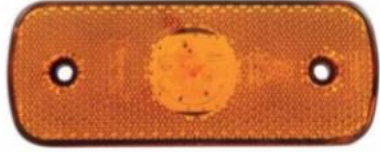

PRODUCT CODE	GSN1016
PRODUCT DESCRIPTION	6 LED PRODUCT HAS 12V AND 24V OPTIONS
5 COLOR OPTIONS	AMBER-RED-CLEAR-BLUE-GREEN

LED YAN SİNYAL LAMBASI 20 LED
LED SIDE MARKER LAMP 20 LEDS

ÜRÜN KODU	GSN1017
ÜRÜN AÇIKLAMASI	20 LED ÜRÜNÜN 12V VEYA 24V SEÇENEKLERİ MEVCUTTUR
RENK SEÇENEĞİ	SARI-KIRMIZI-BEYAZ-MAVİ-YEŞİL

PRODUCT CODE	GSN1017
PRODUCT DESCRIPTION	20 LED PRODUCT HAS 12V AND 24V OPTIONS
5 COLOR OPTIONS	AMBER-RED-CLEAR-BLUE-GREEN

LED PARMAK YAN İŞARET LAMBASI
LED FINGER TYPE SIDE MARKER

ÜRÜN KODU	GSN1018
ÜRÜN AÇIKLAMASI	6 LED ÜRÜNÜN 12V VEYA 24V SEÇENEKLERİ MEVCUTTUR
RENK SEÇENEĞİ	SARI-KIRMIZI-BEYAZ-MAVİ-YEŞİL