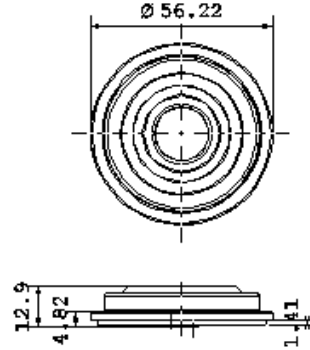

PRODUCT CODE	GSN1017
PRODUCT DESCRIPTION	20 LED PRODUCT HAS 12V AND 24V OPTIONS
5 COLOR OPTIONS	AMBER-RED-CLEAR-BLUE-GREEN

LED PARMAK YAN İŞARET LAMBASI
LED FINGER TYPE SIDE MARKER

ÜRÜN KODU	GSN1018
ÜRÜN AÇIKLAMASI	6 LED ÜRÜNÜN 12V VEYA 24V SEÇENEKLERİ MEVCUTTUR
RENK SEÇENEĞİ	SARI-KIRMIZI-BEYAZ-MAVİ-YEŞİL

PRODUCT CODE	GSN1018
PRODUCT DESCRIPTION	6 LED PRODUCT HAS 12V AND 24V OPTIONS
5 COLOR OPTIONS	AMBER-RED-CLEAR-BLUE-GREEN

LED PARMAK YAN İŞARET LAMBASI
LED FINGER TYPE SIDE MARKER

ÜRÜN KODU	GSN1019
ÜRÜN AÇIKLAMASI	6 LED ÜRÜNÜN 12V VEYA 24V SEÇENEKLERİ MEVCUTTUR
RENK SEÇENEĞİ	SARI-KIRMIZI-BEYAZ-MAVİ-YEŞİL