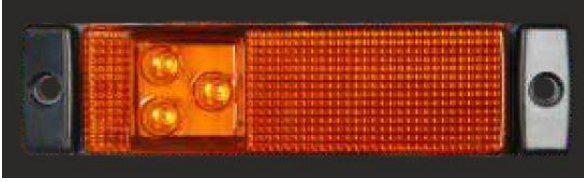

BRAKETLİ KRONE LAMBA
BRACKET KRONE LAMP

ÜRÜN KODU	GSN1001
ÜRÜN AÇIKLAMASI	3 LED
RENK SEÇENEĞİ	TURUNCU-KIRMIZI-BEYAZ

PRODUCT CODE	GSN1001
PRODUCT DESCRIPTION	3 LED
COLOR OPTIONS	ORANGE-RED-WHITE

BRAKETLİ KRONE LAMBA
BRACKET KRONE LAMP

ÜRÜN KODU	GSN1002
ÜRÜN AÇIKLAMASI	4 LED
RENK SEÇENEĞİ	TURUNCU-KIRMIZI-BEYAZ

PRODUCT CODE	GSN1002
PRODUCT DESCRIPTION	4 LED
COLOR OPTIONS	ORANGE-RED-WHITE

**LED PARMAK YAN İŞARET LAMBASI
LED FINGER TYPE SIDE MARKER**

ÜRÜN KODU	GSN1003
ÜRÜN AÇIKLAMASI	6 LED ÜRÜNÜN 12V VEYA 24V SEÇENEKLERİ MEVCUTTUR.KABLO UZUNLUĞU 30 CM
RENK SEÇENEĞİ	SARI-KIRMIZI-BEYAZ-MAVİ-YEŞİL

PRODUCT CODE	GSN1003
PRODUCT DESCRIPTION	6 LED PRODUCT HAS 12V AND 24V OPTIONS CABLE LENGHT 30CM
COLOR OPTIONS	AMBER-RED-CLEAR-BLUE-GREEN

LED PARMAK YAN İŞARET LAMBASI
LED FINGER TYPE SIDE MARKER

ÜRÜN KODU	GSN1004
ÜRÜN AÇIKLAMASI	6 LED ÜRÜNÜN 12V VEYA 24V SEÇENEKLERİ MEVCUTTUR
RENK SEÇENEĞİ	SARI-KIRMIZI-BEYAZ-MAVİ-YEŞİL

PRODUCT CODE	GSN1004
PRODUCT DESCRIPTION	6 LED PRODUCT HAS 12V AND 24V OPTIONS
COLOR OPTIONS	AMBER-RED-CLEAR-BLUE-GREEN