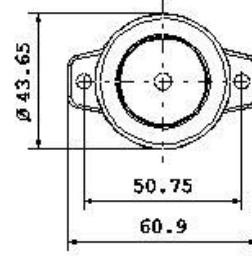

PRODUCT CODE	GSN1010
PRODUCT DESCRIPTION	9 LED PRODUCT HAS 12V AND 24V OPTIONS CABLE LENGHT 30CM
COLOR OPTIONS	AMBER-RED-CLEAR-BLUE-GREEN

YAN SİNYAL LAMBA
SIDE SIGNAL LAMP

ÜRÜN KODU	GSN1011
ÜRÜN AÇIKLAMASI	ÜRÜNÜN 12V VEYA 24V SEÇENEKLERİ MEVCUTTUR
RENK SEÇENEĞİ	SARI-KIRMIZI-BEYAZ-MAVİ-YEŞİL