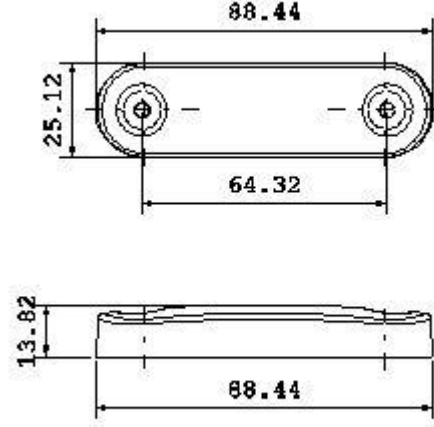

ÜRÜN KODU	GSN1010
ÜRÜN AÇIKLAMASI	9 LED ÜRÜNÜN 12V VEYA 24V SEÇENEKLERİ MEVCUTTUR
RENK SEÇENEĞİ	SARI-KIRMIZI-BEYAZ-MAVİ-YEŞİL

PRODUCT CODE	GSN1010
PRODUCT DESCRIPTION	9 LED PRODUCT HAS 12V AND 24V OPTIONS CABLE LENGHT 30CM
COLOR OPTIONS	AMBER-RED-CLEAR-BLUE-GREEN