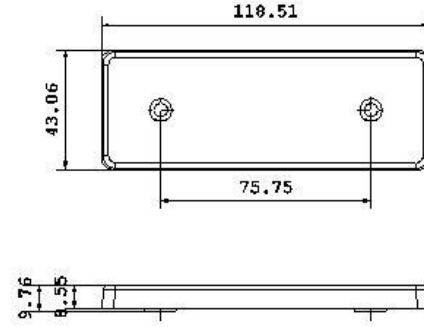

ÜRÜN KODU	GSN1008
ÜRÜN AÇIKLAMASI	
RENK SEÇENEĞİ	SARI-KIRMIZI-BEYAZ-MAVİ-YEŞİL

PRODUCT CODE	GSN1008
PRODUCT DESCRIPTION	
5 COLOR OPTIONS	AMBER-RED-CLEAR-BLUE-GREEN