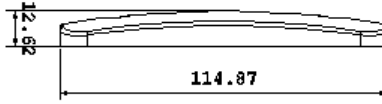

9 LED MARKER LAMBA
9 LED MARKER LAMP

ÜRÜN KODU	GSN1014
ÜRÜN AÇIKLAMASI	9 LED ÜRÜNÜN 12V VEYA 24V SEÇENEKLERİ MEVCUTTUR
RENK SEÇENEĞİ	SARI-KIRMIZI-BEYAZ-MAVİ-YEŞİL

PRODUCT CODE	GSN1014
PRODUCT DESCRIPTION	9 LED PRODUCT HAS 12V AND 24V OPTIONS
5 COLOR OPTIONS	AMBER-RED-CLEAR-BLUE-GREEN