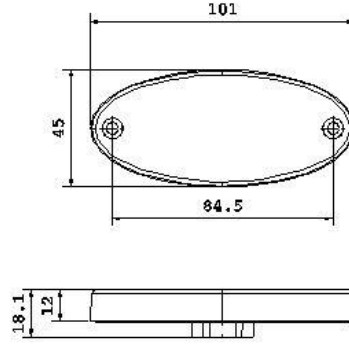

ÜRÜN KODU	GSN1012
ÜRÜN AÇIKLAMASI	ÜRÜNÜN 12V VEYA 24V SEÇENEKLERİ MEVCUTTUR
RENK SEÇENEĞİ	SARI-KIRMIZI-BEYAZ-MAVİ-YEŞİL

PRODUCT CODE	GSN1012
PRODUCT DESCRIPTION	PRODUCT HAS 12V AND 24V OPTIONS
5 COLOR OPTIONS	AMBER-RED-CLEAR-BLUE-GREEN