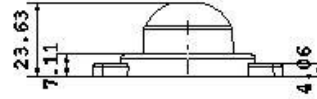

PRODUCT CODE	GSN1010
PRODUCT DESCRIPTION	9 LED PRODUCT HAS 12V AND 24V OPTIONS CABLE LENGHT 30CM
COLOR OPTIONS	AMBER-RED-CLEAR-BLUE-GREEN

YAN SİNYAL LAMBA
SIDE SIGNAL LAMP

ÜRÜN KODU	GSN1011
ÜRÜN AÇIKLAMASI	ÜRÜNÜN 12V VEYA 24V SEÇENEKLERİ MEVCUTTUR
RENK SEÇENEĞİ	SARI-KIRMIZI-BEYAZ-MAVİ-YEŞİL