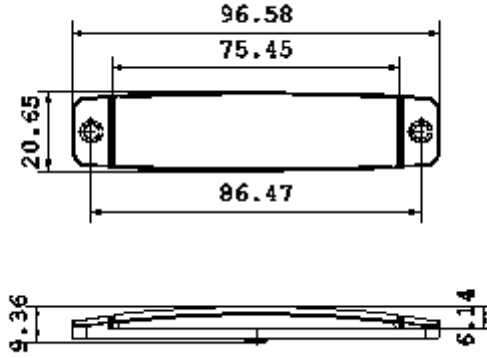

ÜRÜN KODU	GSN1005
ÜRÜN AÇIKLAMASI	6 LED ÜRÜNÜN 12V VEYA 24V SEÇENEKLERİ MEVCUTTUR
RENK SEÇENEĞİ	SARI-KIRMIZI-BEYAZ-MAVİ-YEŞİL

PRODUCT CODE	GSN1005
PRODUCT DESCRIPTION	6 LED PRODUCT HAS 12V AND 24V OPTIONS
5 COLOR OPTIONS	AMBER-RED-CLEAR-BLUE-GREEN