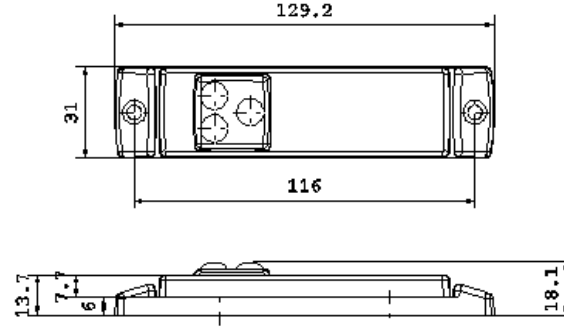

BRAKETLİ KRONE LAMBA
BRACKET KRONE LAMP

ÜRÜN KODU	GSN1001
ÜRÜN AÇIKLAMASI	3 LED
RENK SEÇENEĞİ	TURUNCU-KIRMIZI-BEYAZ

PRODUCT CODE	GSN1001
PRODUCT DESCRIPTION	3 LED
COLOR OPTIONS	ORANGE-RED-WHITE

BRAKETLİ KRONE LAMBA
BRACKET KRONE LAMP