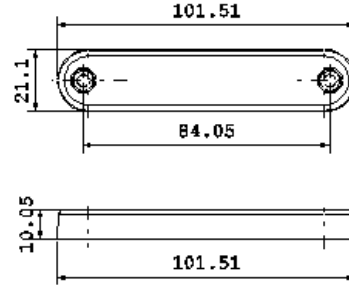

ÜRÜN KODU	GSN1016
ÜRÜN AÇIKLAMASI	6 LED ÜRÜNÜN 12V VEYA 24V SEÇENEKLERİ MEVCUTTUR
RENK SEÇENEĞİ	SARI-KIRMIZI-BEYAZ-MAVİ-YEŞİL

PRODUCT CODE	GSN1016
PRODUCT DESCRIPTION	6 LED PRODUCT HAS 12V AND 24V OPTIONS
5 COLOR OPTIONS	AMBER-RED-CLEAR-BLUE-GREEN