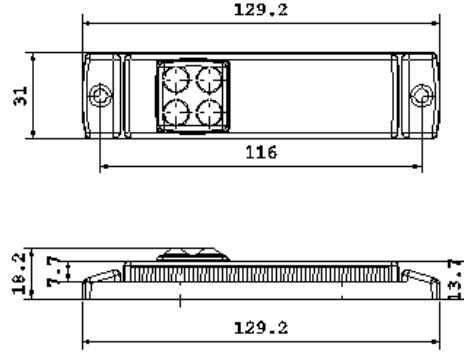

BRAKETLİ KRONE LAMBA
BRACKET KRONE LAMP

ÜRÜN KODU	GSN1001
ÜRÜN AÇIKLAMASI	3 LED
RENK SEÇENEĞİ	TURUNCU-KIRMIZI-BEYAZ

PRODUCT CODE	GSN1001
PRODUCT DESCRIPTION	3 LED
COLOR OPTIONS	ORANGE-RED-WHITE

BRAKETLİ KRONE LAMBA
BRACKET KRONE LAMP