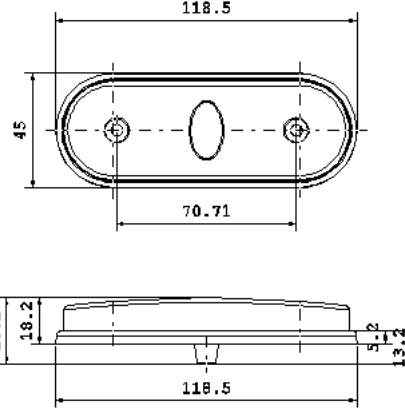

ÜRÜN KODU	GSN1015
ÜRÜN AÇIKLAMASI	ÜRÜNÜN 12V VEYA 24V SEÇENEKLERİ MEVCUTTUR
RENK SEÇENEĞİ	SARI-KIRMIZI-BEYAZ-MAVİ-YEŞİL

PRODUCT CODE	GSN15
PRODUCT DESCRIPTION	PRODUCT HAS 12V AND 24V OPTIONS
5 COLOR OPTIONS	AMBER-RED-CLEAR-BLUE-GREEN