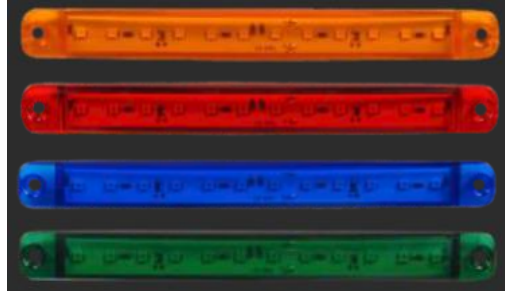

ÜRÜN KODU	GSN1009
ÜRÜN AÇIKLAMASI	
RENK SEÇENEĞİ	SARI-KIRMIZI-BEYAZ-MAVİ-YEŞİL

PRODUCT CODE	GSN1009
PRODUCT DESCRIPTION	
5 COLOR OPTIONS	AMBER-RED-CLEAR-BLUE-GREEN