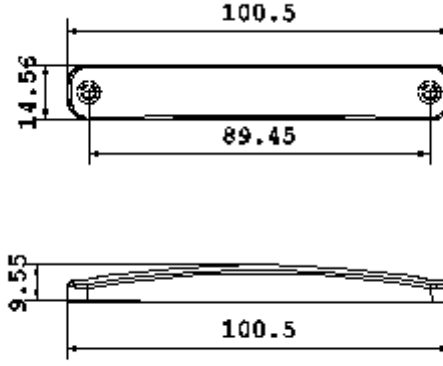

ÜRÜN KODU	GSN1020
ÜRÜN AÇIKLAMASI	9 LED ÜRÜNÜN 12V VEYA 24V SEÇENEKLERİ MEVCUTTUR
RENK SEÇENEĞİ	SARI-KIRMIZI-BEYAZ-MAVİ-YEŞİL

PRODUCT CODE	GSN1020
PRODUCT DESCRIPTION	9 LED PRODUCT HAS 12V AND 24V OPTIONS
5 COLOR OPTIONS	AMBER-RED-CLEAR-BLUE-GREEN