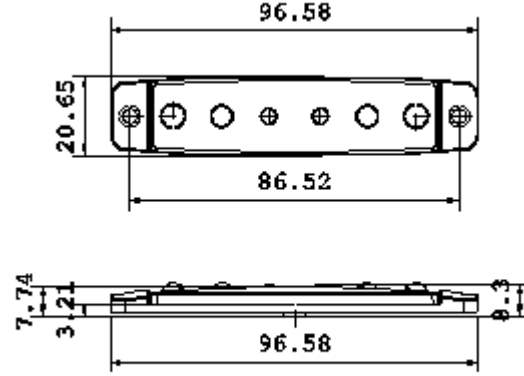

ÜRÜN KODU	GSN1004
ÜRÜN AÇIKLAMASI	6 LED ÜRÜNÜN 12V VEYA 24V SEÇENEKLERİ MEVCUTTUR
RENK SEÇENEĞİ	SARI-KIRMIZI-BEYAZ-MAVİ-YEŞİL

PRODUCT CODE	GSN1004
PRODUCT DESCRIPTION	6 LED PRODUCT HAS 12V AND 24V OPTIONS
COLOR OPTIONS	AMBER-RED-CLEAR-BLUE-GREEN