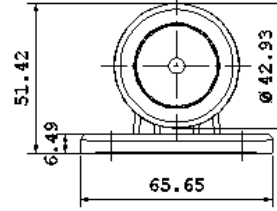

ÜRÜN KODU	GSN1013
ÜRÜN AÇIKLAMASI	ÜRÜNÜN 12V VEYA 24V SEÇENEKLERİ MEVCUTTUR
RENK SEÇENEĞİ	BEYAZ - KIRMIZI SARI - KIRMIZI SARI - BEYAZ

PRODUCT CODE	GSN1013
PRODUCT DESCRIPTION	PRODUCT HAS 12V AND 24V OPTIONS
COLOR OPTIONS	CLEAR - RED AMBER - RED CLEAR - AMBER