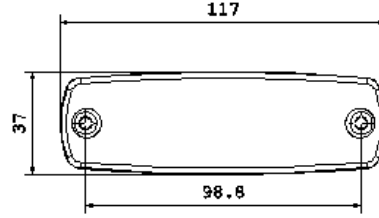

ÜRÜN KODU	GSN1018
ÜRÜN AÇIKLAMASI	6 LED ÜRÜNÜN 12V VEYA 24V SEÇENEKLERİ MEVCUTTUR
RENK SEÇENEĞİ	SARI-KIRMIZI-BEYAZ-MAVİ-YEŞİL

PRODUCT CODE	GSN1018
PRODUCT DESCRIPTION	6 LED PRODUCT HAS 12V AND 24V OPTIONS
5 COLOR OPTIONS	AMBER-RED-CLEAR-BLUE-GREEN