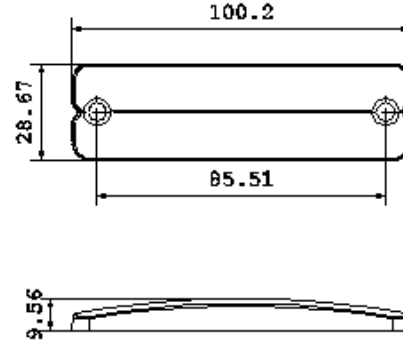

ÇİFT SIRA LED YAN İŞARET LAMBASI 18LED
DOUBLE LINE SIDE MARKER LAMP 18 LED

ÜRÜN KODU	GSN1006
ÜRÜN AÇIKLAMASI	18 LED LED ÜRÜNÜN 12V VEYA 24V SEÇENEKLERİ MEVCUTTUR.
RENK SEÇENEĞİ	SARI-KIRMIZI-BEYAZ-MAVİ-YEŞİL

PRODUCT CODE	GSN1006
PRODUCT DESCRIPTION	18 LED PRODUCT HAS 12V AND 24V OPTIONS
COLOR OPTIONS	AMBER-RED-CLEAR-BLUE-GREEN