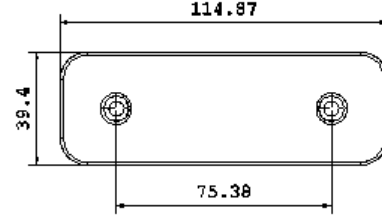

9 LED MARKER LAMBA
9 LED MARKER LAMP

ÜRÜN KODU	GSN1014
ÜRÜN AÇIKLAMASI	9 LED ÜRÜNÜN 12V VEYA 24V SEÇENEKLERİ MEVCUTTUR
RENK SEÇENEĞİ	SARI-KIRMIZI-BEYAZ-MAVİ-YEŞİL

PRODUCT CODE	GSN1014
PRODUCT DESCRIPTION	9 LED PRODUCT HAS 12V AND 24V OPTIONS
5 COLOR OPTIONS	AMBER-RED-CLEAR-BLUE-GREEN