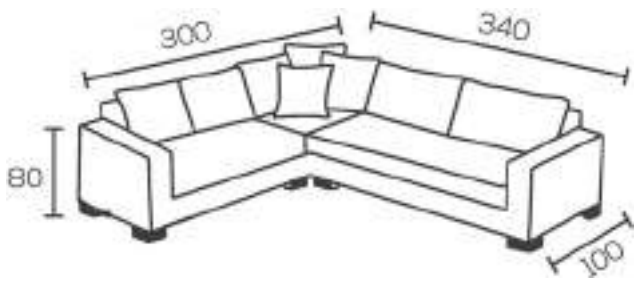

Köşe Takımı: İMPALA - 1087 PUF: İMPALA - 1089

LAZER

Köşe Takımı / Corner Set

	GENİŞLİK	YÜKSEKLİK	DERİNLİK
BERJER	85	86	96
PUF	70	65	35

Köşe Takımı: FOÇA 10

LAZER

Köşe Takımı / Corner Set

RODA