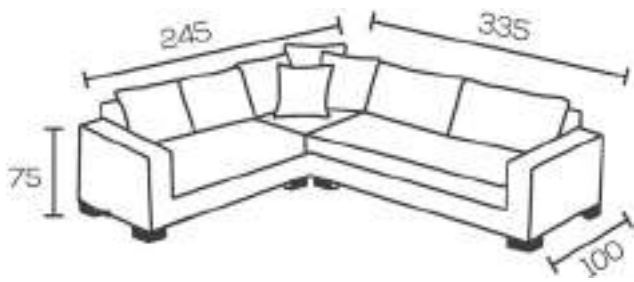

RODA

Köşe Takımı / Corner Set

	GENİŞLİK	YÜKSEKLİK	DERİNLİK
BERJER	85	86	96
PUF	70	65	35