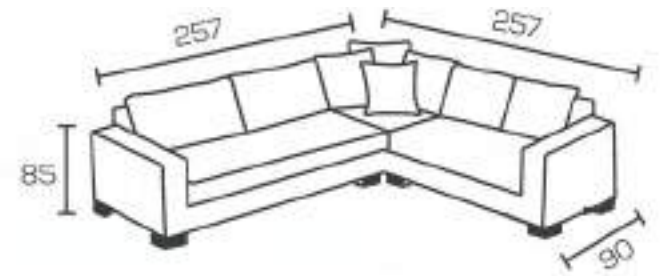

PELLA

Köşe Takımı / Corner Set

Takım: İRONA 1082