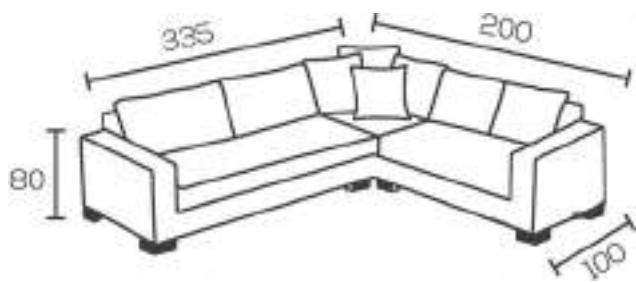

NOTTİ

Köşe Takımı / Corner Set

	GENİŞLİK	YÜKSEKLİK	DERİNLİK
PUF	100	80	100