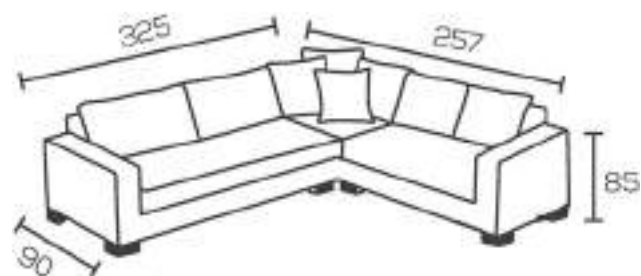

Köşe Takımı: İMPALA - 1087 PUF: İMPALA - 1089

LAZER

Köşe Takımı / Corner Set

	GENİŞLİK	YÜKSEKLİK	DERİNLİK
BERJER	85	86	96
PUF	70	65	35

Köşe Takımı: FOÇA 10

LAZER

Köşe Takımı / Corner Set

RODA

Köşe Takımı / Corner Set

	GENİŞLİK	YÜKSEKLİK	DERİNLİK
BERJER	85	86	96
PUF	70	65	35

RODA

Köşe Takımı / Corner Set

Köşe: DALYAN V15

PELLA

Köşe Takımı / Corner Set

PELLA