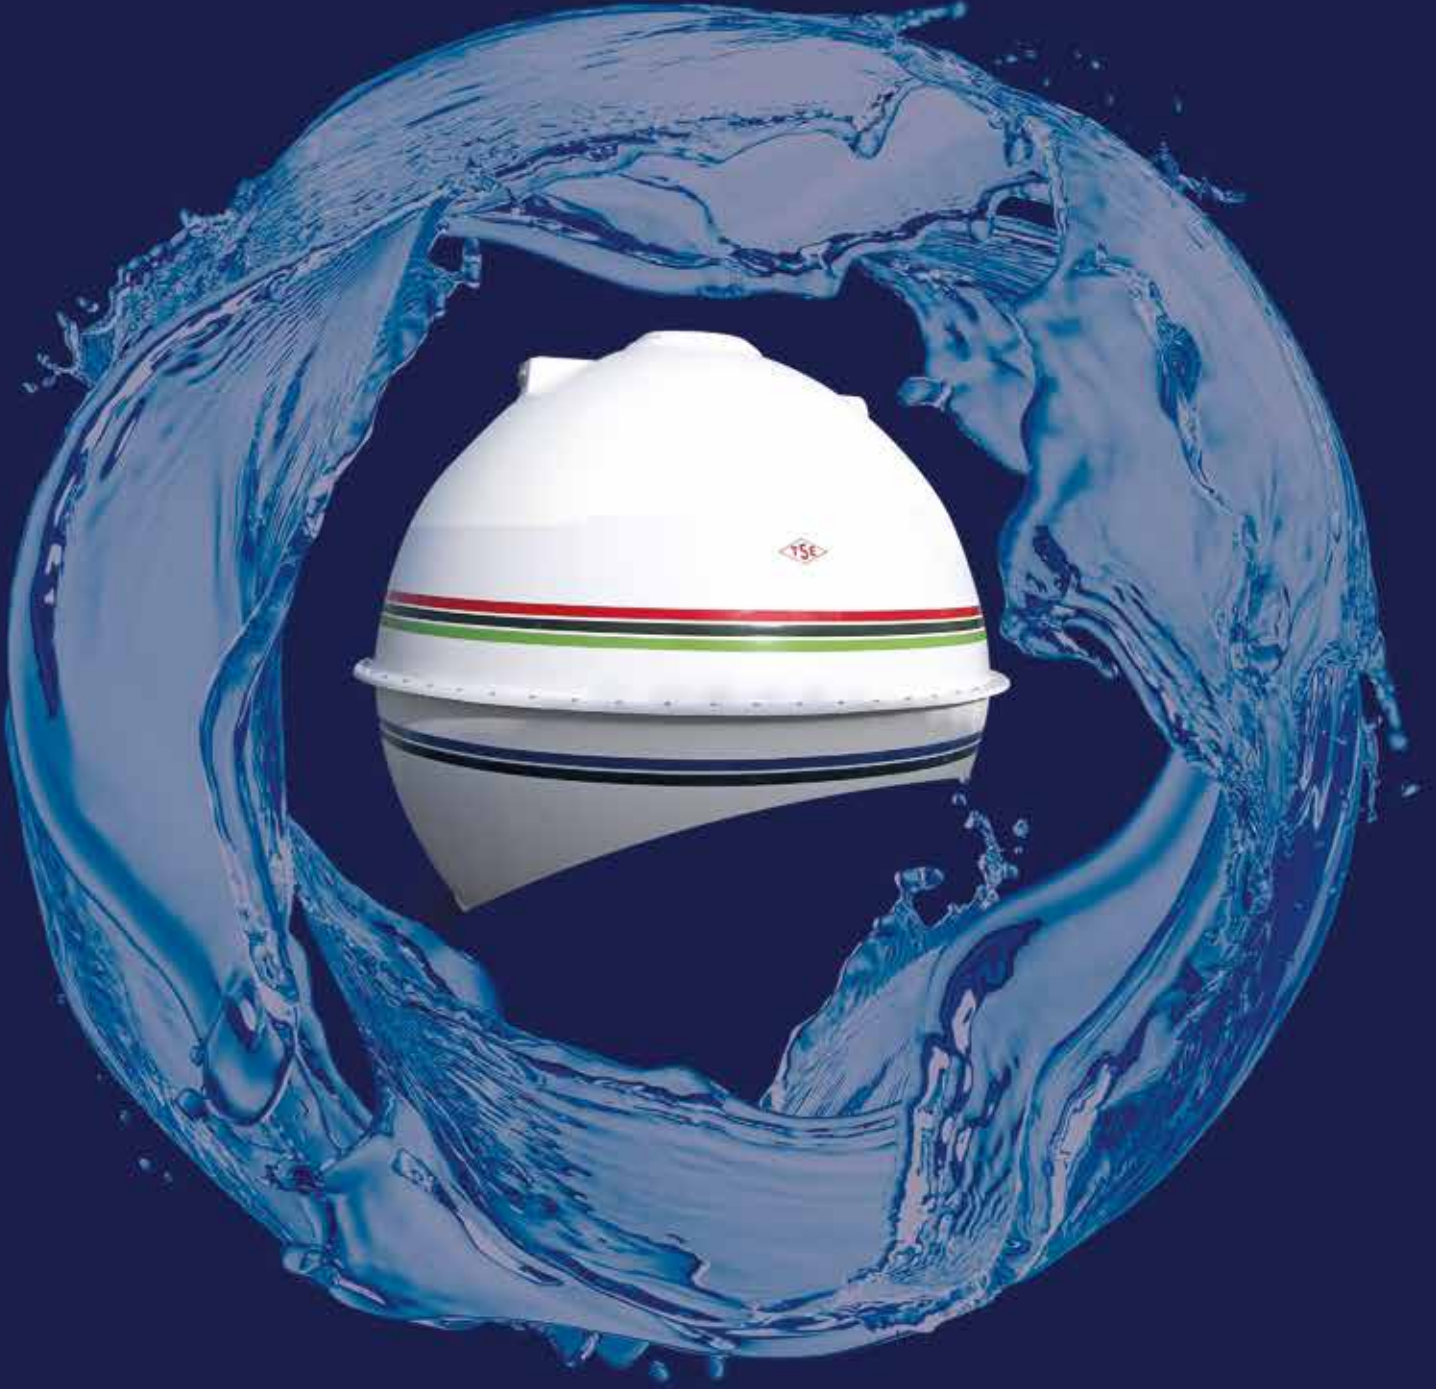

Geleceğimizi korur
Protects our future