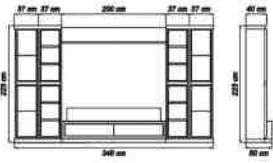

Konsl Aynası/Mirror

Masa/Table

TRAFET

Modern
Çizgileri ve
Göz Alıcı
Tasarım
Ayrıntıları
ile

tv unit

Duvar Ünitesi/Wall Unit

Ayaklı Tv Ünitesi/Wall Unit With Leg

Orta Sehpa/Coffee Table