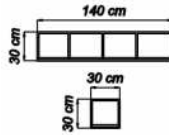

FEEL

Büyüleyici
Güzelliđi ile
Tüm
Gözler
Üstünde!

Loft

tv unit

Duvar Ünitesi/Wall Unit

Ünite Dikey Blok/Wall Unit Vertical Block

Ünite Yatay Blok/ Wall Unit Horizontal Block

VIZYON *bedroom*