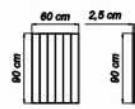

Karyola/Bed