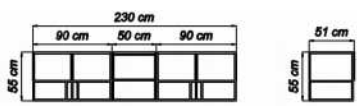

FEEL

Büyüleyici
Güzelliđi ile
Tüm
Gözler
Üstünde!

Loft

tv unit

Duvar Ünitesi/Wall Unit

Ünite Dikey Blok/Wall Unit Vertical Block

Ünite Yatay Blok/ Wall Unit Horizontal Block

VIZYON *bedroom*