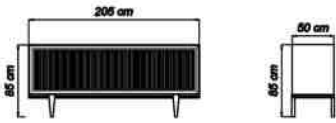

Konsl Aynası/Mirror

Masa/Table

TRAFET

Modern
Çizgileri ve
Göz Alıcı
Tasarım
Ayrıntıları
ile

tv unit

Duvar Ünitesi/Wall Unit

Ayaklı Tv Ünitesi/Wall Unit With Leg

Orta Sehpa/Coffee Table