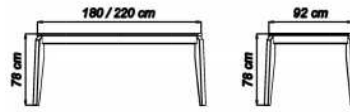

Konsl Aynası/Mirror

Masa/Table

TRAFET

Modern
Çizgileri ve
Göz Alıcı
Tasarım
Ayrıntıları
ile

tv unit

Duvar Ünitesi/Wall Unit

Ayaklı Tv Ünitesi/Wall Unit With Leg

Orta Sehpa/Coffee Table