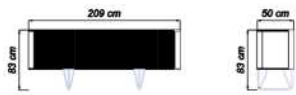

Estetik,
Çekicilik ve
Benzersiz
Konforun
Uyumlu
Dengesi

viz-
yoin

dining room

Vizyon

Şık çizgileri ve zarif tasarımıyla Vizyon Yemek Odası, biçim ve işlevi kusursuz bir şekilde harmanlamayı başarıyor.

Konsol/Console

Konsl Aynası/Mirror

Masa/Table

IZAYON

Tutku ve
Zarafeti
En Özel
Detaylarda
Hissedin

Wittaton

to unit

Duvar Ünitesi/Wall Unit

Ünite Kapaklı Blok/
Wall Unit Covered Block