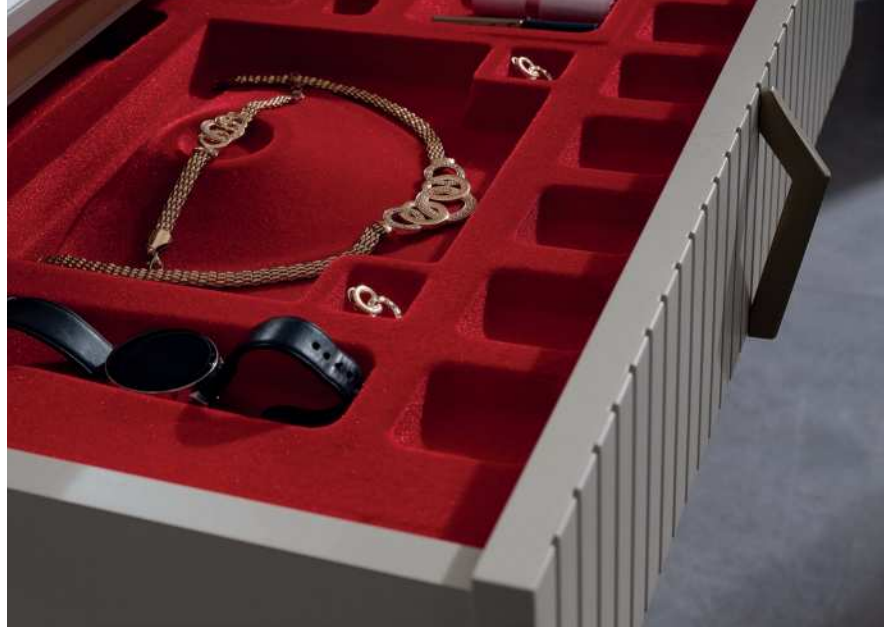

Her
Parçada
Ayrı
Özen!
Ayrı
Kalite!

CR