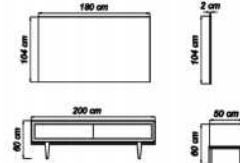

Konsl Aynası/Mirror

Masa/Table

TRAFET

Modern
Çizgileri ve
Göz Alıcı
Tasarım
Ayrıntıları
ile

tv unit

Duvar Ünitesi/Wall Unit

Ayaklı Tv Ünitesi/Wall Unit With Leg

Orta Sehpa/Coffee Table