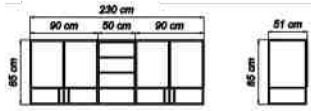

Bir yatak
odasından
çok
daha
fazlası...

LO

100ft

diningroom

Estetiđi fonksiyonellik ile buluřturan
Loft Yemek Odası, yenilikçi tasarım anlayıřıyla
göz dolduruyor.

Konsol/Console

Konsl Aynası/Mirror

Masa/Table