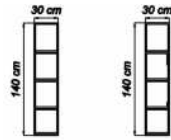

FEEL

Büyüleyici
Güzelliđi ile
Tüm
Gözler
Üstünde!

Loft

tv unit

Duvar Ünitesi/Wall Unit

Ünite Dikey Blok/Wall Unit Vertical Block

Ünite Yatay Blok/ Wall Unit Horizontal Block

VIZYON *bedroom*