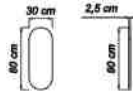

Estetik,
Çekicilik ve
Benzersiz
Konforun
Uyumlu
Dengesi

viz-
yoin

dining room

Vizyon

Şık çizgileri ve zarif tasarımıyla Vizyon Yemek Odası, biçim ve işlevi kusursuz bir şekilde harmanlamayı başarıyor.

Konsol/Console

Konsl Aynası/Mirror

Masa/Table

IZAYON

Tutku ve
Zarafeti
En Özel
Detaylarda
Hissedin

Wittaton

to unit

Duvar Ünitesi/Wall Unit

Ünite Kapaklı Blok/
Wall Unit Covered Block