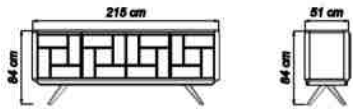

LOFT

20-29

VIZYON

30-39

diningroom DINING

bricik

Modern koleksiyonumuzla evinizi kişiselleştirirken,
estetik ve rahatlık arasında
mükemmel bir denge sağlayın.

Konsol/Console

Konsl Aynası/Mirror

Masa/Table

“Adım attığınız

Anda

Büyülü

Bir dünyaya

Hazır olun!

briick

tv unit

Duvar Ünitesi/Wall Unit

Dar Kitaplık
Narrow Bookcase

Geniş Kitaplık
Wide Bookcase

Orta Sehpa/Coffee Table

Yan Sehpa/Side Table

Cratiff

bedroom