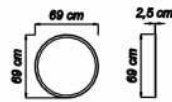

Konsl Aynası/Mirror

Masa/Table

TRAFET

Modern
Çizgileri ve
Göz Alıcı
Tasarım
Ayrıntıları
ile

tv unit

Duvar Ünitesi/Wall Unit

Ayaklı Tv Ünitesi/Wall Unit With Leg

Orta Sehpa/Coffee Table