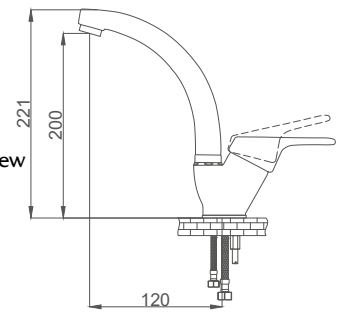

- 40mm Ceramic Cartridge
- 50 Cm Flexible Connection
- Easy Installation With Single Screw
- Brass Tube

Wall Kitchen Faucet

Aplik Eviye Bataryası
Batterie D'évier en Applique
خلاط مجلى شمعدان

Code / Kod: **BMK019**