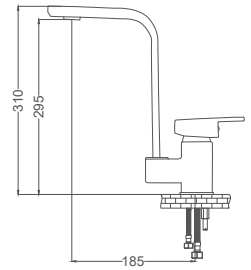

- 35mm Ceramic Cartridge
- Single Brass Body
- 50 Cm Flexible Connection
- Easy Installation With Single Screw

Wall Kitchen Faucet

Aplik Eviye Bataryası
Batterie D'évier en Applique
خلاط مجلى شمعدان

Code / Kod: **EL228**

- 35mm Ceramic Cartridge
- Easy Installation With Single Screw
- 50 Cm Flexible Connection
- Single Brass Body

Basin Faucet

Perlatörlü Lavabo Bataryası
Batterie de Lavabo
خلاط مغسلة

Code / Kod: **EL246**