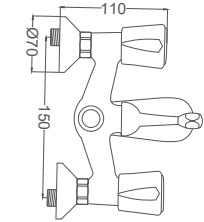

Ball Valve Controlled

Küresel Banyo Bataryası
Bathroom Faucet
Robinet Sphérique de Salle de Bain
خراط حمام كروية

Code / Kod: **AYL213**

Pieces in Cartoon / Koli: 12 Pcs