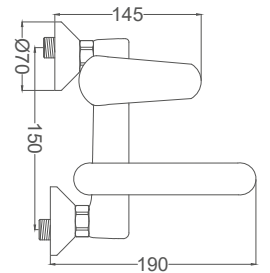

Wall Kitchen Faucet

Aplik Eviye Bataryası
Batterie D'évier en Applique
خلائط مجلى شمعدان

Code / Kod: **ASF106**

Pieces in Cartoon / Koli: 12 Pcs

- 40mm Ceramic Cartridge
- Single Brass Body