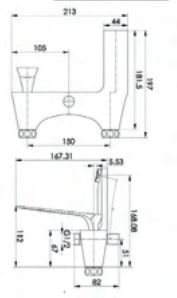

Bathroom Faucet

Banyo Bataryası
Batterie Sallee de Bain
خلاط حمام

Code / Kod: **MRY103**
Pieces in Cartoon / Koli: 6 Pcs

- 35mm Ceramic Cartridge
- Single Brass Body