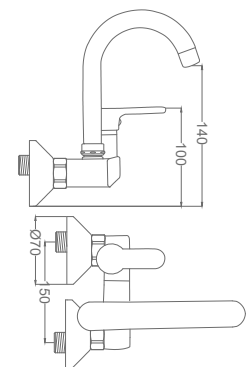

Wall Kitchen Faucet

Aplik Eviye Bataryası
Batterie D'évier en Applique
خلاط مجلى شمعدان

Code / Kod: **OMG106**

Pieces in Cartoon / Koli: 6 Pcs

- 40mm Ceramic Cartridge
- Single Brass Body