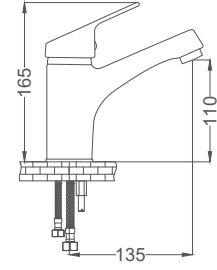

- 40mm Ceramic Cartridge
- Single Brass Body
- 50 Cm Flexible Connection
- Easy Installation With Single Screw

Pull-Out Kitchen Faucet

Spiralli Eviye Bataryası
Batterie à Evier en Spirale
خلائط مجلى حلزوني