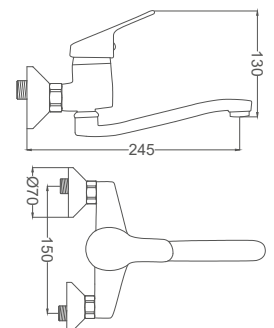

Wall Kitchen Faucet

Aplik Eviye Bataryası
Batterie D'évier en Applique
خلاط مجلى شمعدان

Code / Kod: **BMK019**

Pieces in Cartoon / Koli: 12 Pcs

- 40mm Ceramic Cartridge
- Single Brass Body
- Brass Tube