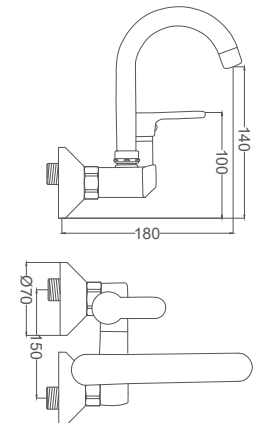

Wall Kitchen Faucet - UP

Üstten Borulu Aplik Eviye Bataryası
Batterie D'évier en Applique
خلائ مجلی شمعدان

Code / Kod: **CM136**
Pieces in Cartoon / Koli: 12 Pcs

- 35mm Ceramic Cartridge