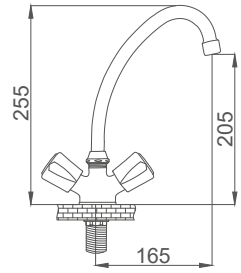

- 50cm 1. Kalite Flex Bağlantı
- Tek Vidalı Montaj

Bridge Basin Faucet

Köprü Lavabo Bataryası
Batterie-Pont de Lavabo
خراط مغسلة جسر

Code / Kod: **AYL230**

Pieces in Cartoon / Koli: 12 Pcs

- 50 Cm Flexible Connection
- Easy Installation With Single Screw