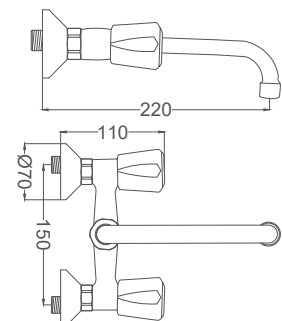

Code / Kod: **AYL213**

Pieces in Cartoon / Koli: 12 Pcs

Neck Kitchen Faucet

Dönerli Eviye Bataryası
Batterie Cygne D'évier
خراط مجلى بجعة

Code / Kod: **AYL200**

Pieces in Cartoon / Koli: 12 Pcs

Swan Neck Faucet