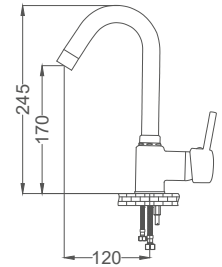

- 35mm Ceramic Cartridge
- 50 Cm Flexible Connection
- Easy Installation With Single Screw
- Brass Tube

Basin Faucet

Lavabo Bataryası
Batterie de Lavabo
خلائ مغسلة

Code / Kod: **CM100**
Pieces in Cartoon / Koli: 12 Pcs

- 35mm Ceramic Cartridge
- Single Brass Body
- Easy Installation With Single Screw
- 50 Cm Flexible Connection

Swan Neck Kitchen Faucet

Kuğu Lavabo Bataryası
Batterie Cygne D'évier
خلائ مغسلة بجعة

Code / Kod: **CM101**
Pieces in Cartoon / Koli: 12 Pcs

- 35mm Ceramic Cartridge
- 50 Cm Flexible Connection
- Easy Installation With Single Screw
- Brass Tube

Wall Kitchen Faucet - UP

Üstten Borulu Aplik Eviye Bataryası
Batterie D'évier en Applique
خلائ مجلی شمعدان