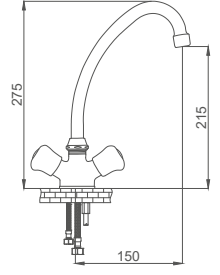

Swan Neck Faucet

Kuğu Eviye Batarya
Batterie Cygne de
خلائط مغسلة بجعة

Code / Kod: **BK005**
Pieces in Cartoon / Koli: **12 Pcs**

- 50 Cm Flexible Connection
- Easy Installation With Single Screw

Bathroom Faucet

Dönerli Lavabo Bataryası
Batterie de Lavabo
خلائط مجلی دوار

Code / Kod: **BK009**
Pieces in Cartoon / Koli: **12 Pcs**