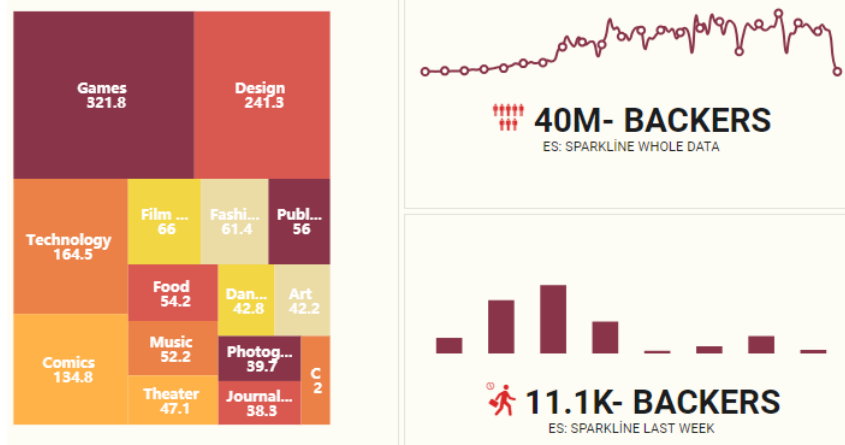

Birçok yazılımda ayrı lisans gerektirir

Şirketler kendi özel veritabanlarını satmak için iş zekasını araç olarak görebilir

ÖNE ÇIKAN ÖZELLİKLER

Standart İş Zekası özelliklerinin ötesinde TURBOARD'da neler var?