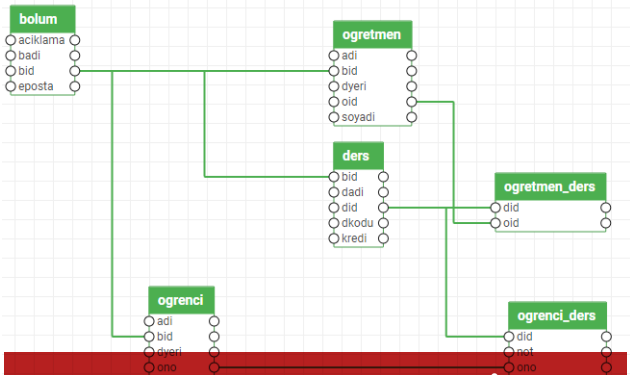

Çok kullanılan özellikler daha önde gösterilir. Bununla birlikte az kullanılan gelişmiş özellikler ya da veri bilgisi gerektiren **SQL ile görsellere müdahale** gibi işlemler de yapılabilir.

TURBOARD'u hem **iş kullanıcıları** (örneğin yöneticilerin kendisi) hem de **veri bilimciler** (istatistikçiler, mühendisler) kullanabilir.

Klonlama (Patentli)

Yalnızca TURBOARD kullanıcıları patent ile korunan sağlıklı ekranlarda kolay karşılaştırma yapabilir, farkları kolayca saptar, **sorun ve fırsatları tespit eder**.

Çeşitli Filtreler

İş zekası statik bir rapor değil, filtrelerle veriyi sorgulamaya izin veren bir yazılımdır. TURBOARD **zengin filtrelerin kolay eklenmesini ve kullanımını** sağlar.

Büyük Veri - Bellek İçi

Büyük veri teknolojileri ile sorunsuz çalışır. İstenirse bellek-içi modda da çalışabilir. Uygun donanımla özgür lisanslarla, **220 Milyar veriyi** görselleştirebilir.

Zengin Harita Özellikleri

Vektörel belirlenmiş haritalar ya da Coğrafi Bilgi sistemi altlıkları ile çalışır. Katmanlar üstüste gösterilebilir. Örneğin **ilçeye kadar inip nokta veri** gösterebilir.

BAŞARI HİKAYELERİ

TURBOARD kullananlar