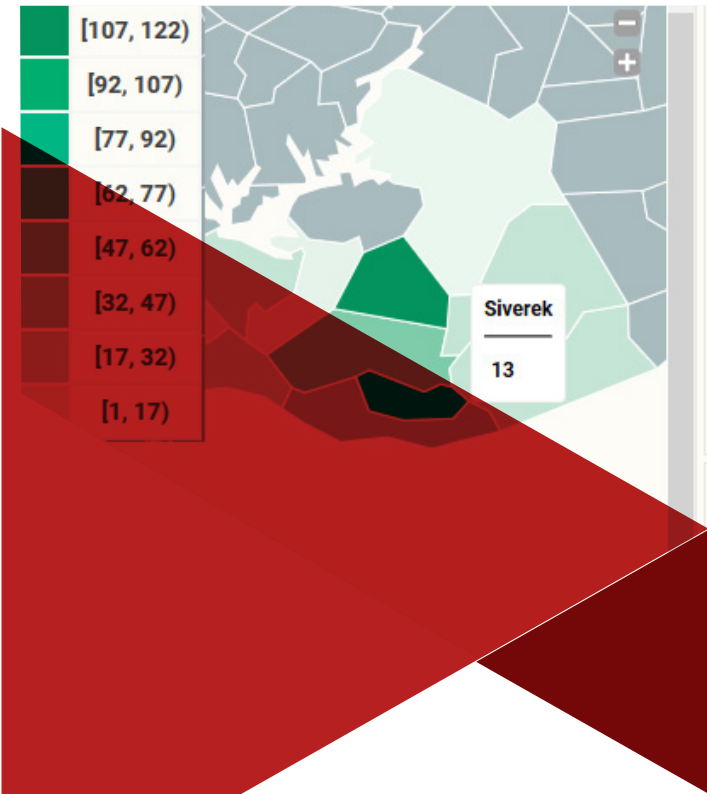

1,2BİN₺
ORTALAMA AYLIK GELİR

1000'lerce kişi gündelik işlerinde TURBOARD kullanıyor.

Aşağıdaki gibi işlemler için her gün binlerce kişi TURBOARD kullanıyor:

- Türkiye'nin hangi illerinde ve hastanelerinde kırmızı **acil beklemeleri 15 dakikayı geçmiştir** anlık olarak görmek için
- İki büyük ilaç firması birleşirse **farmasötik ve finansal etkisinin** ne olacağını görmek için
- İhracat yapmak için **ürün ve hedef ülke seçmek** için
- Dairelerde kalan bütçeyi **görmek ve yeniden paylaştırmak** için
- Yüzlerce şubeden hangilerinin belirlenen kriterlere göre **günlük/haftalık/aylık olarak ilerleyip gerilediğini** görmek için