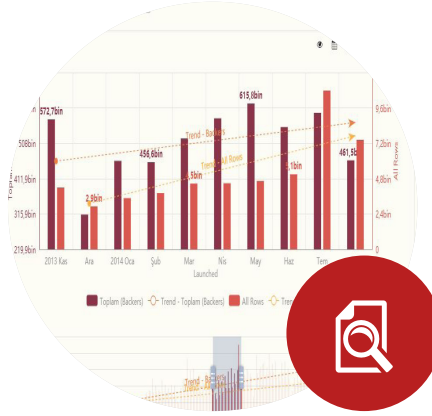

TURBOARD

İŞ ZEKASI

VERİ ÇAĞI OYUNCAĞI

YENİ NESİL -YERLİ
2019.02

NEDEN TURBOARD ?

KURUMSAL DENEYİM

15 Yıllık kurumsal deneyim ve **ODÜ Teknokent**'te 3 ofis **45+ uzman çalışan** ile

- **Türkiye'nin önde gelen kurumları** TURBOARD kullanmakta ayrıca **ABD'ye ihracat** yapılmaktadır.
- Üstüste **4. TÜBİTAK TEYDEB** alınmış başarıyla devam ettirilmiştir.