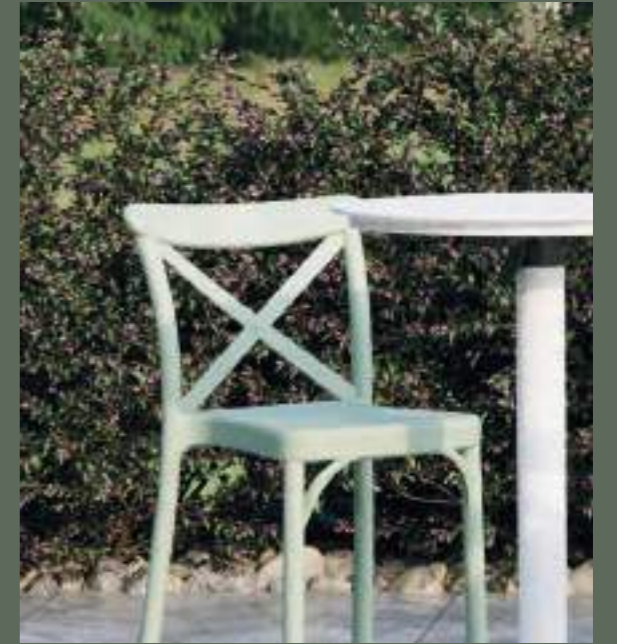

# CAPRI & GOZO & SOZO

CHAIR CAPRI & MOON Ø60

CHAIR CAPRI & TABLE MOON Ø60

CHAIR GOZO & TABLE MOON-C

CHAIR GOZO PAD & TABLE LAMAX V2

BAR CHAIR SOZO & BAR TABLE MOON

CHAIR SOZO & TABLE MOON-C

ARMCHAIR FLASH-R & OSAKA 90x150