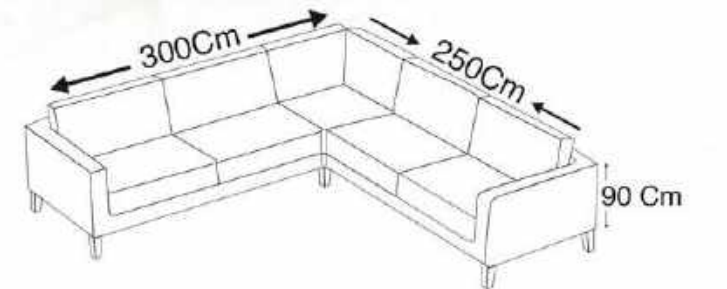

Kumaş / Fabric : POLEN 03