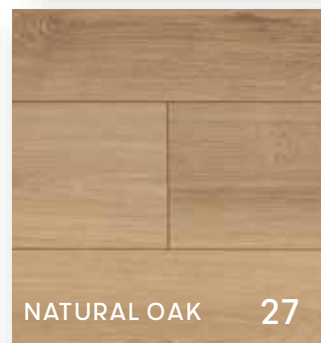

PALETTE
840 KG

53

ASI OAK 11

TUNA OAK 12

ITALYAN WALNUT 13

ALASKA OAK 14

ODEON OAK 15

OTANTIK OAK 16

SAFIR PINE 17

ANEMON 18

SOFT OAK 21

BAROK OAK 22

BELGRAD OAK 23

ALBERO OAK 24

AMERIKAN WALNUT 25

RUSTIK OAK 26

NATURAL OAK 27

ANTRASIT OAK 28

SEDEF OAK 29

PRESTIJ OAK 33

BLUE PINE 34

ASPENDOS PINE 35

KAFKAS OAK 36

KANYON OAK 37