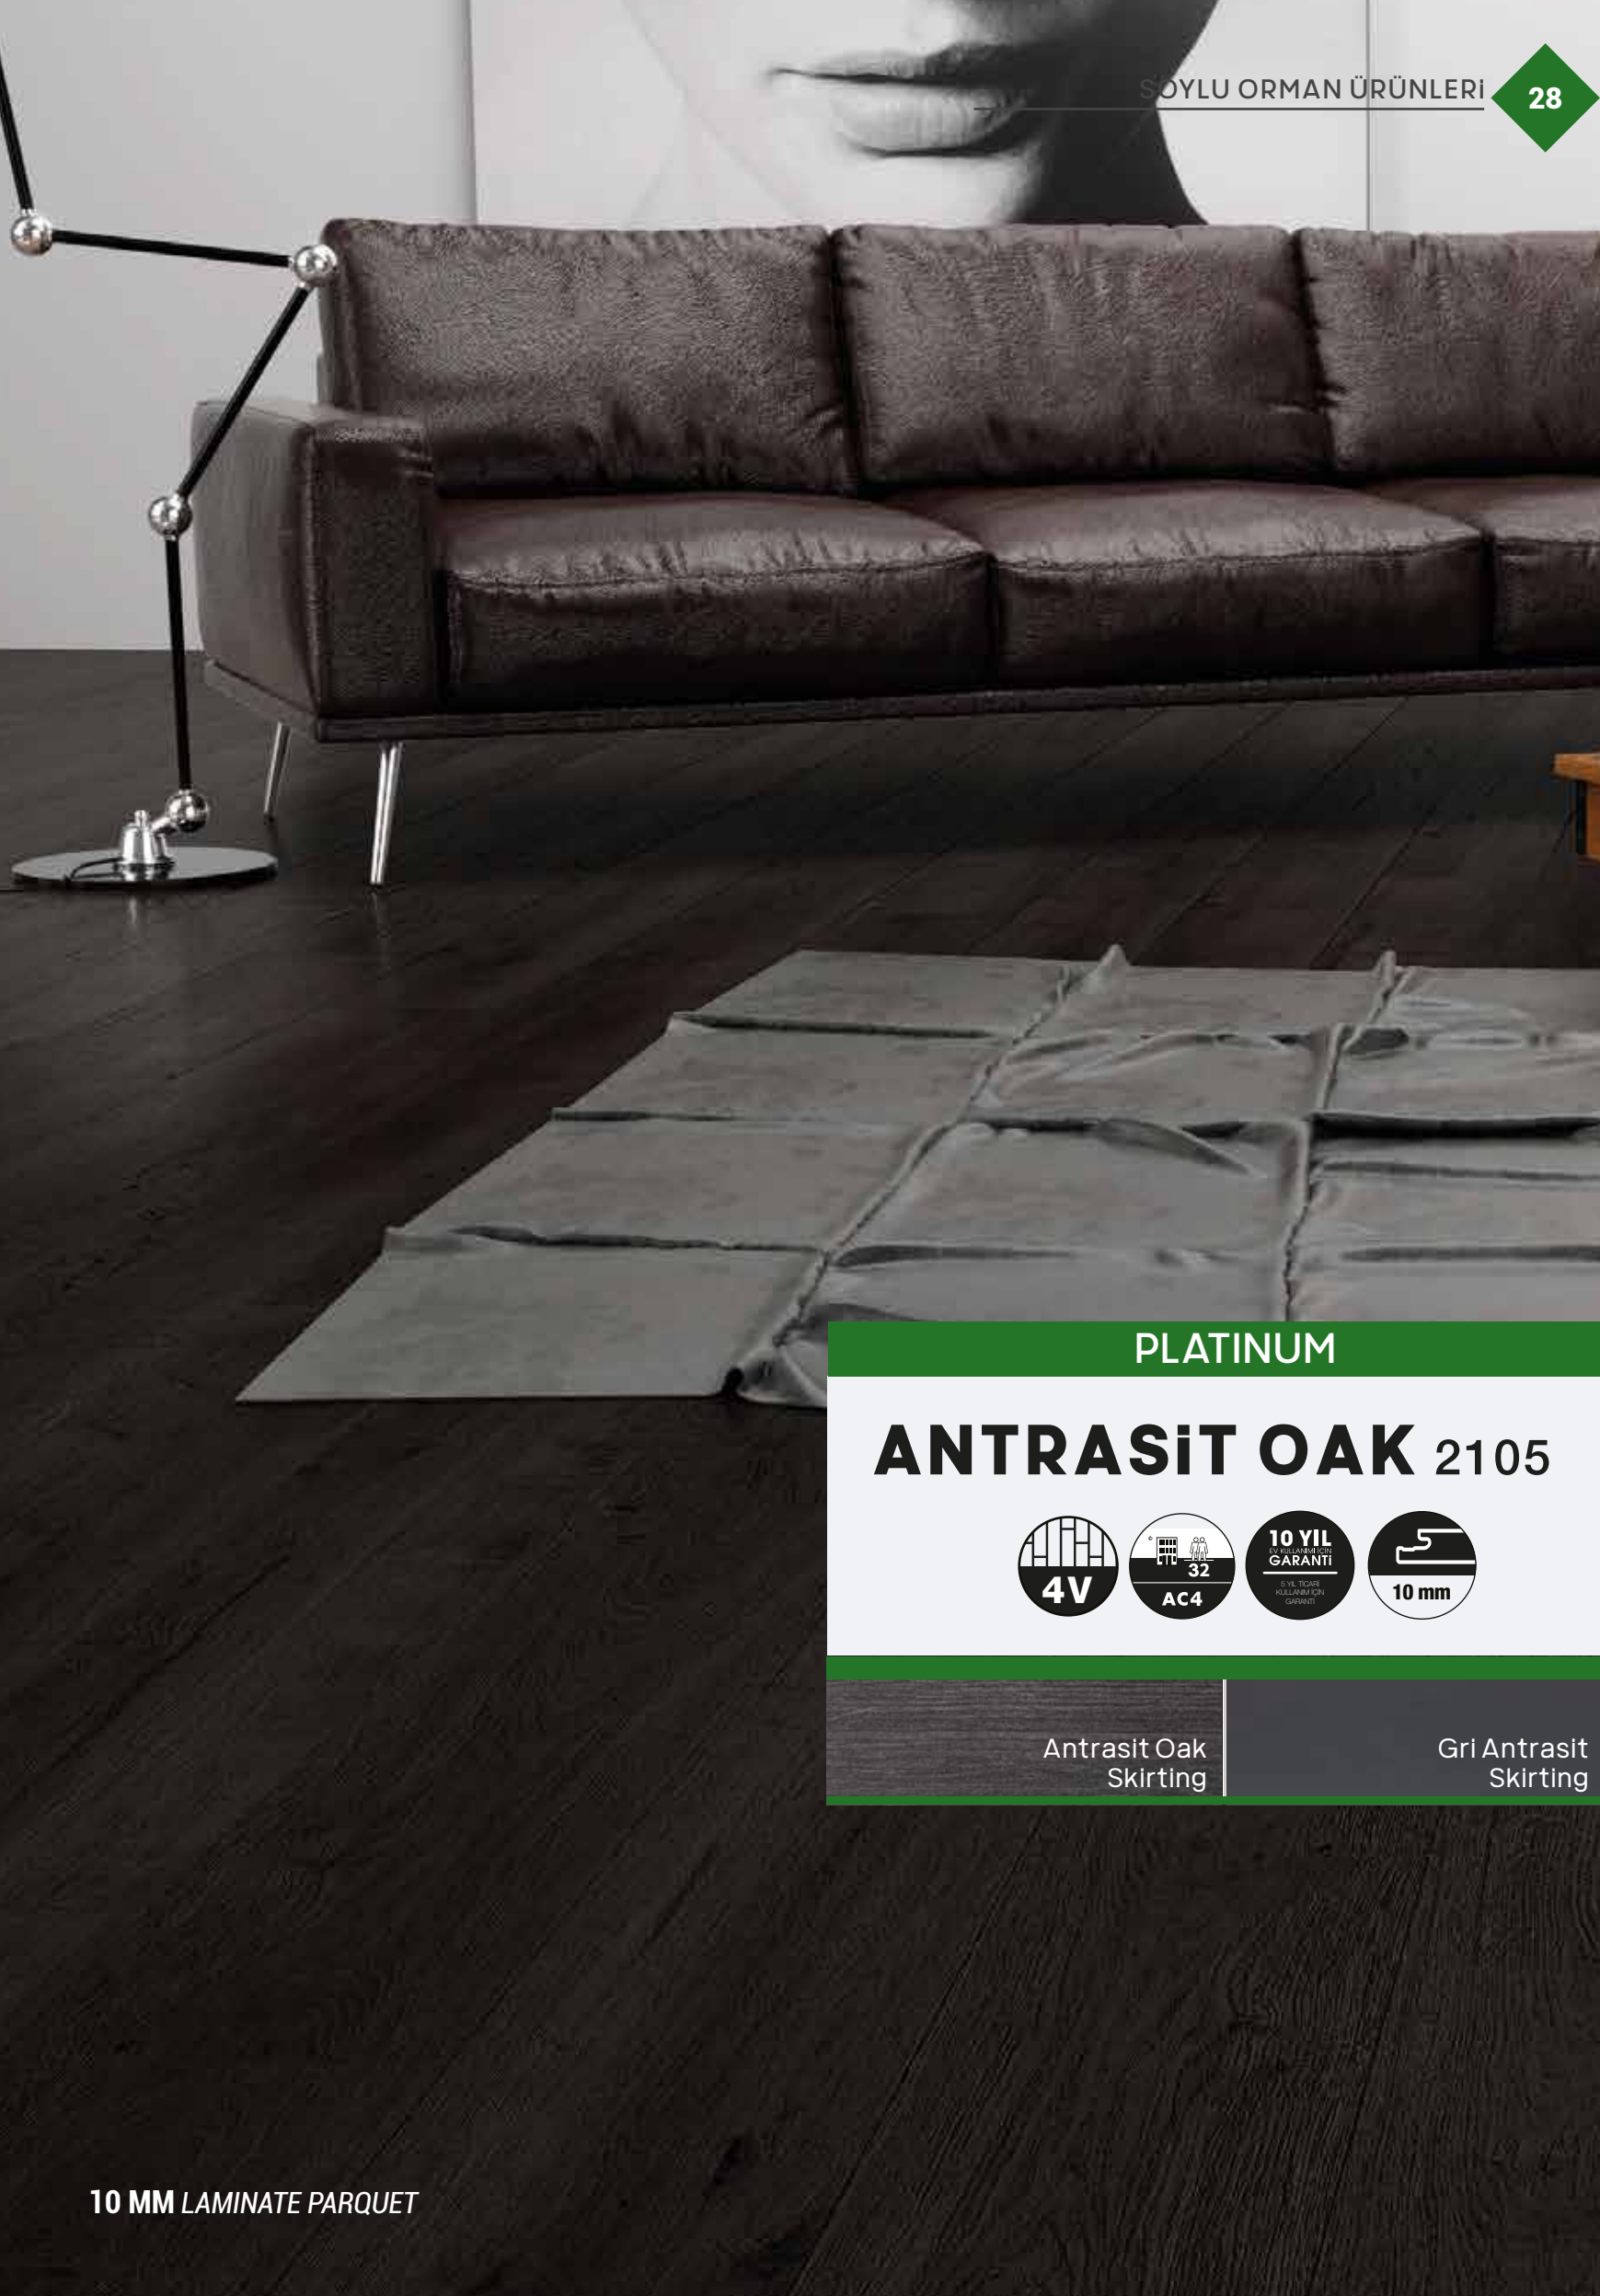

PLATINUM

ANTRASİT OAK 2105

4V

AC4

10 YIL
EV KULLANIMI İÇİN
GARANTİ

5 YIL TİCARİ
KULLANIM İÇİN
GARANTİ

10 mm

Antrasit Oak
Skirting

Gri Antrasit
Skirting