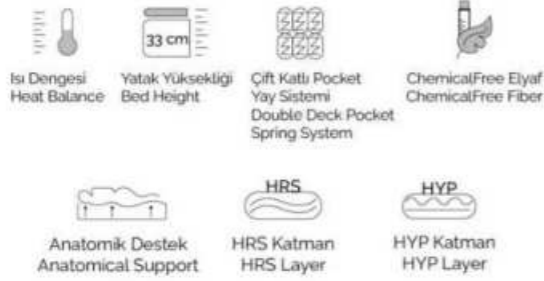

NDESIGN STYLE TOUCH

YER ÇEKİMİNE MEYDAN OKUYUN! / CHALLENGE TO GRAVITY!

Yatak Ölçüsü
Matress Dimension ▶ 160-200 cm
180-200 cm
200-200 cm