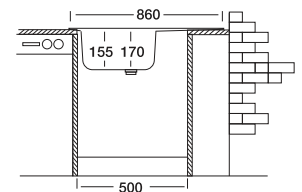

Classic 175

43.5x86 cm

Dimensions

Inset

Satin

Linen

Code

Bowl Size
Sinks Depth
Thickness
Surface

N175

377 x 342
155
0.50
Satin

EC175

377 x 342
170
0.60
Satin
Linen

S700D

S701D

S803

S804