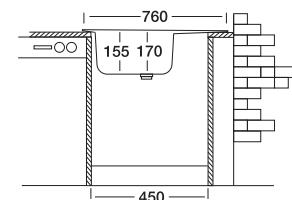

Classic 140

43.5x76 cm

Dimensions

Inset

Satin Linen

Code

Bowl Size
Sinks Depth
Thickness
Surface

N140

377 x 342
155
0.50
Satin

EC140

377 x 342
170
0.60
Satin
Linen

S700K

S701K

S803

S804