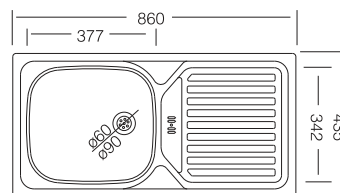

Classic 346

43.5x86 cm

Dimensions

Inset

Satin

Linen

Code

Bowl Size
Sinks Depth
Thickness
Surface

N346

342 x 377
155
0.50
Satin

EC346

342 x 377
170
0.60
Satin
Linen

S700D

S701D

S803

S804