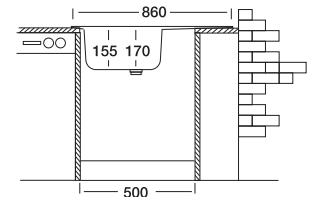

Classic 346

43.5x86 cm

Dimensions

Inset

Satin

Linen

Code

Bowl Size
Sinks Depth
Thickness
Surface

N346

342 x 377
155
0.50
Satin

EC346

342 x 377
170
0.60
Satin
Linen

S700D

S701D

S803

S804