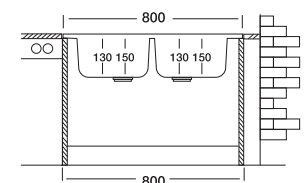

S803

S804

60'series 132

60x80 cm

Dimensions

Lay-on

Satin

Linen