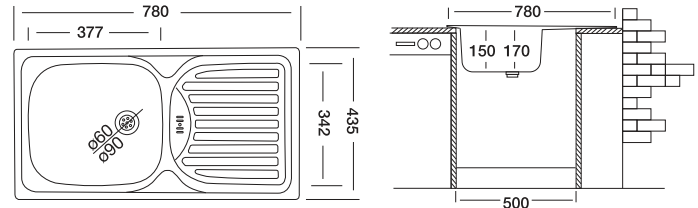

Classic 302

43.5x78 cm

Dimensions

Inset

Satin

Linen

Code

Bowl Size
Sinks Depth
Thickness
Surface

N302

377 x 342
150
0.50
Satin

EC302

377 x 342
170
0.60
Satin
Linen

S700D

S701D

S803

S804