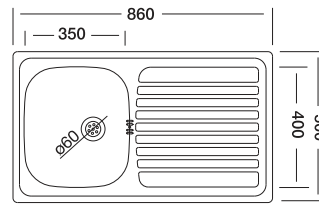

S803

S804

S906

Classic 178

50x86 cm

Dimensions

Inset

Satin