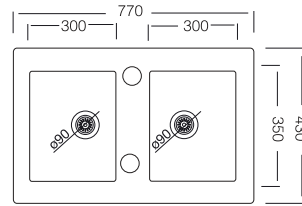

Glame UW-4377

43x77 cm

Dimensions

Inset