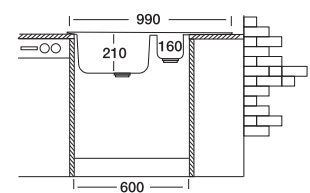

Glame UW-5099

50x99 cm

Dimensions

Inset

White | UW-5099

Gray | UG-5099

Black | UB-5099

Anthracite | UA-5099

Cream | UC-5099

S741K

S803

S804

S809

Code

UW-5099

Bowl Size

170x280x160
360x420x210