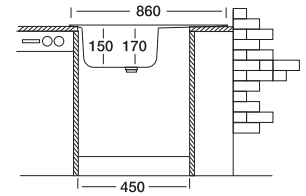

Classic 142

43.5x86 cm

Dimensions

Inset

Satin

Linen

Code

Bowl Size
Sinks Depth
Thickness
Surface

N142

377 x 342
150
0.50
Satin

EC142

377 x 342
170
0.60
Satin
Linen

S700K

S701K

S803

S804