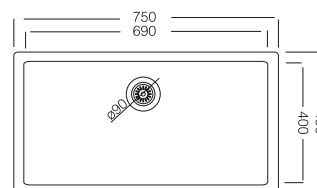

Glame UW-4377

43x77 cm

Dimensions

Inset

White | UW-4377

Gray | UG-4377

Black | UB-4377

Anthracite | UA-4377

Cream | UC-4377

Code

UW-4377

Bowl Size

300x350x160

300x350x160

S741K

S803

S804

S809

Glame UB-4575

45x75 cm

Dimensions

Inset

White | UW-4575

Gray | UG-4575

Black | UB-4575

Anthracite | UA-4575

Cream | UC-4575

Code

UB-4575

Bowl Size

690x400x210

S740K

S803

S804

S809