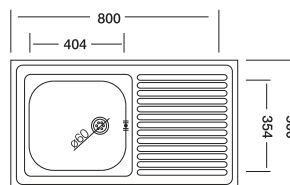

50'series 116

50x80 cm

Dimensions

Lay-on

Satin

Linen

Code

N116