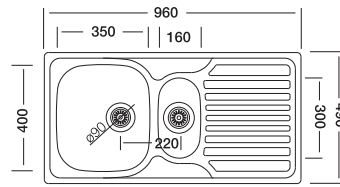

Oberon 318

49x96 cm

Dimensions

Inset

Satin

Linen

Code EC318

Bowl Size 350 x 400
160 x 300
Sinks Depth 170 / 130
Thickness 0.60
Surface Satin
Linen

S730K

S803

S804

S809

S805

S906