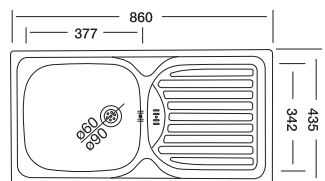

Classic 143

43.5x86 cm

Dimensions

Inset

Satin

Linen

Code

Bowl Size
Sinks Depth
Thickness
Surface

N143

377 x 342
150
0.50
Satin

EC143

377 x 342
170
0.60
Satin
Linen

S700D

S701D

S803

S804