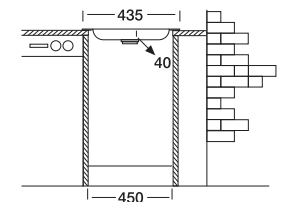

S701K

S801

S902

Rondo 310

ø 43.5 cm

Dimensions

Inset

Satin