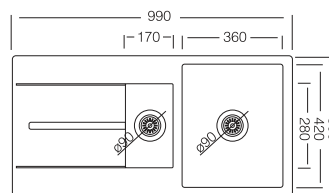

Glame UW-5099

50x99 cm

Dimensions

Inset

White | UW-5099

Gray | UG-5099

Black | UB-5099

Anthracite | UA-5099

Cream | UC-5099

S741K

S803

S804

S809

Code

UW-5099

Bowl Size

170x280x160
360x420x210