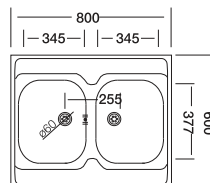

S803

S804

60'series 132

60x80 cm

Dimensions

Lay-on

Satin

Linen