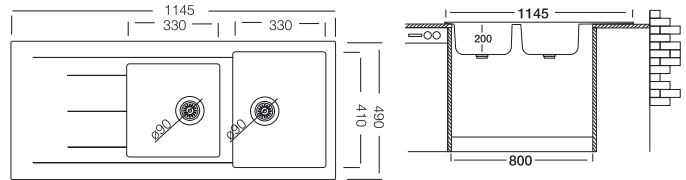

Dimensions

Inset

	White		UW-4914		Gray		UG-4914
	Black		UB-4914		Anthracite		UA-4914
	Cream		UC-4914				

S742K

S803

S804

S809

Code **UB 4914**
Bowl Size 330x330x200
 330x330x200