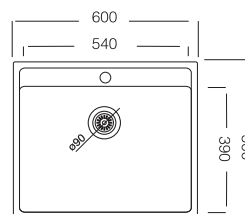

S804

S809

Glame UW-5060

50x60 cm

Dimensions

Inset

White | UW-5060

Gray | UG-5060