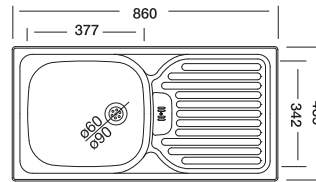

Classic 175

43.5x86 cm

Dimensions

Inset

Satin

Linen

Code

Bowl Size
Sinks Depth
Thickness
Surface

N175

377 x 342
155
0.50
Satin

EC175

377 x 342
170
0.60
Satin
Linen

S700D

S701D

S803

S804