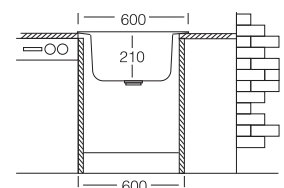

S804

S809

Glame UW-5060

50x60 cm

Dimensions

Inset

White | UW-5060

Gray | UG-5060