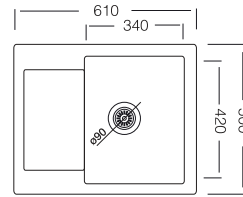

S803

S804

S809

Glame UB-5061

50x61 cm

Dimensions

Inset

White | UW-5061