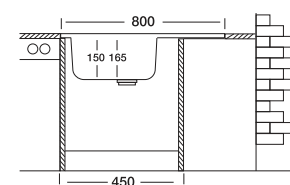

50'series 116

50x80 cm

Dimensions

Lay-on

Satin

Linen

Code

N116