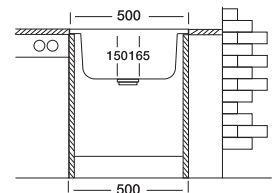

50'series 107

50x50 cm

Dimensions

Lay-on

Satin

Linen

Code

Bowl Size
Sinks Depth
Thickness
Surface

N107

404 x 354
150
0.50
Satin

EC107

404 x 354
165
0.60
Satin
Linen

S705

S700K

S803

S804