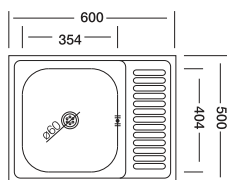

Lay-on 50s

Kromeyle

50'series 117

50x60 cm

Dimensions

Lay-on

Satin

Code

Bowl Size
Sinks Depth
Thickness
Surface

N117

354 x 404
150
0.50
Satin

EC117

354 x 404
165
0.60
Satin
Linen

S705

S700K

S803

S804