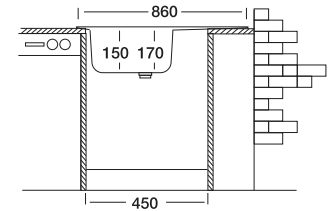

S803

S804

S906

Classic 178

50x86 cm

Dimensions

Inset

Satin