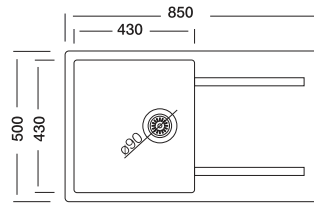

S741K

S803

S804

S809

Glame UG-5085

50x85 cm

Dimensions

Inset