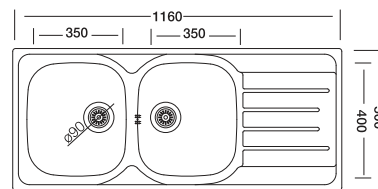

Triton 334

50x116 cm

Dimensions

Inset

Satin