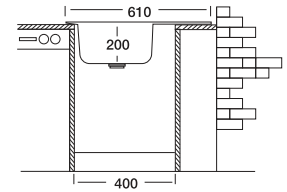

S803

S804

S809

Glame UB-5061

50x61 cm

Dimensions

Inset

White | UW-5061