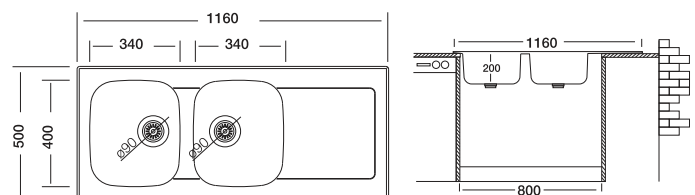

S904

Pearl TG 5016S

50x116 cm

Dimensions

Inset

Code TG5016S

Bowl Size

340x400