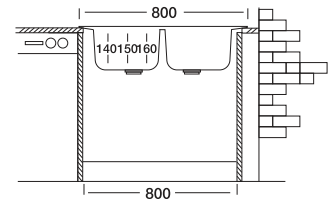

Classic 113

45x80 cm

Dimensions

Inset

Satin

Linen