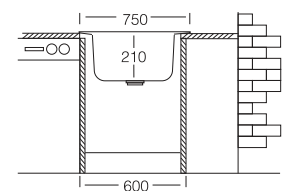

Glame UW-4377

43x77 cm

Dimensions

Inset

White | UW-4377

Gray | UG-4377

Black | UB-4377

Anthracite | UA-4377

Cream | UC-4377

Code

UW-4377

Bowl Size

300x350x160

300x350x160

S741K

S803

S804

S809

Glame UB-4575

45x75 cm

Dimensions

Inset

White | UW-4575

Gray | UG-4575

Black | UB-4575

Anthracite | UA-4575

Cream | UC-4575

Code

UB-4575

Bowl Size

690x400x210

S740K

S803

S804

S809