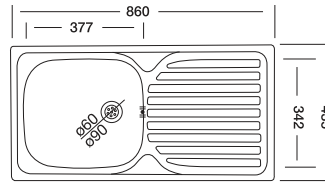

Classic 142

43.5x86 cm

Dimensions

Inset

Satin

Linen

Code

Bowl Size
Sinks Depth
Thickness
Surface

N142

377 x 342
150
0.50
Satin

EC142

377 x 342
170
0.60
Satin
Linen

S700K

S701K

S803

S804