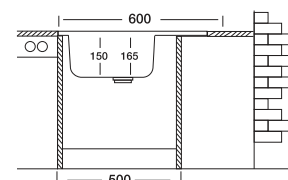

Lay-on 50s

Kromeyle

50'series 117

50x60 cm

Dimensions

Lay-on

Satin

Code

Bowl Size
Sinks Depth
Thickness
Surface

N117

354 x 404
150
0.50
Satin

EC117

354 x 404
165
0.60
Satin
Linen

S705

S700K

S803

S804