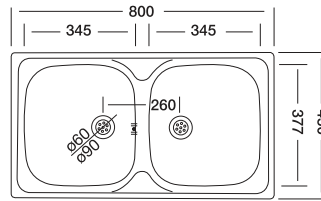

Classic 113

45x80 cm

Dimensions

Inset

Satin

Linen