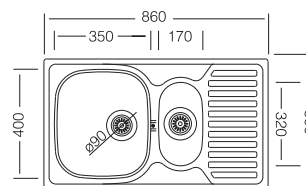

Oberon 167

50x86 cm

Dimensions

Inset

Satin

Linen

Code EC167

Bowl Size 350 x 400
160 x 300
Sinks Depth 160 / 90
Thickness 0.60
Surface Satin
Linen

S730K

S803

S804

S809

S805

S906