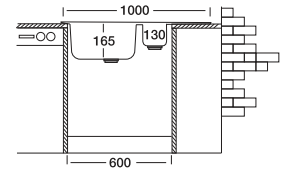

Fuga 188

50x100 cm

Dimensions

Inset

Satin

Linen

Code	EC188
Bowl Size	350 x 400
Sinks Depth	160 x 300
Thickness	165 / 130
Surface	0.60
	Satin
	Linen

S730K

S803

S804

S809

S805

S906