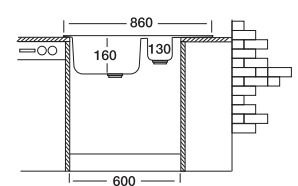

Oberon 167

50x86 cm

Dimensions

Inset

Satin

Linen

Code EC167

Bowl Size 350 x 400
160 x 300
Sinks Depth 160 / 90
Thickness 0.60
Surface Satin
Linen

S730K

S803

S804

S809

S805

S906