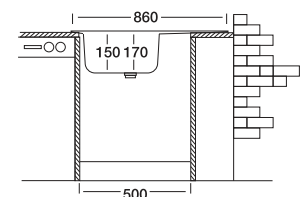

Classic 143

43.5x86 cm

Dimensions

Inset

Satin

Linen

Code

Bowl Size
Sinks Depth
Thickness
Surface

N143

377 x 342
150
0.50
Satin

EC143

377 x 342
170
0.60
Satin
Linen

S700D

S701D

S803

S804