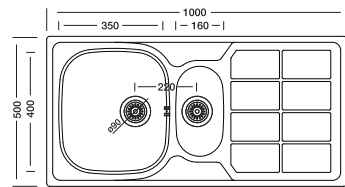

Fuga 188

50x100 cm

Dimensions

Inset

Satin

Linen

Code	EC188
Bowl Size	350 x 400
Sinks Depth	160 x 300
Thickness	165 / 130
Surface	0.60
	Satin
	Linen

S730K

S803

S804

S809

S805

S906