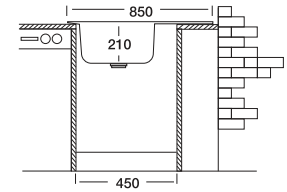

S741K

S803

S804

S809

Glame UG-5085

50x85 cm

Dimensions

Inset