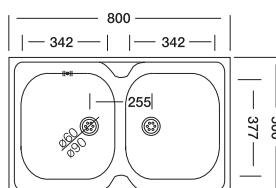

50'series 114

50x80 cm

Dimensions

Lay-on

Satin

Linen

Code

Bowl Size
Sinks Depth
Thickness
Surface

N114

342 x 377
130
0.50
Satin

EC114

342 x 377
140
0.60
Satin
Linen

S707

S731K

S730K

S803

S804

Lay-on