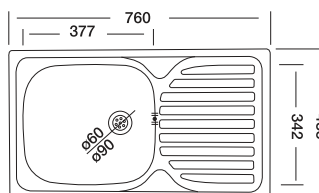

Classic 140

43.5x76 cm

Dimensions

Inset

Satin Linen

Code

Bowl Size
Sinks Depth
Thickness
Surface

N140

377 x 342
155
0.50
Satin

EC140

377 x 342
170
0.60
Satin
Linen

S700K

S701K

S803

S804