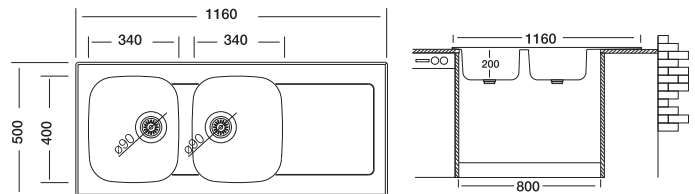

S804

S809

S811

S904

Pearl TG 5016B

50x116 cm

Dimensions

Inset