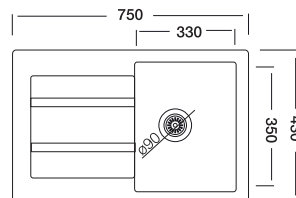

Glame UW-4375

43x75 cm

Dimensions

Inset

White | UW-4375

Gray | UG-4375

Black | UB-4375

Anthracite | UA-4375

Cream | UC-4375

Code

UW 4375

Bowl Size

330x350x180

S740K

S803

S804

S809