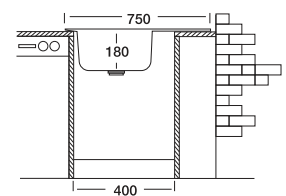

Glame UW-4375

43x75 cm

Dimensions

Inset

White | UW-4375

Gray | UG-4375

Black | UB-4375

Anthracite | UA-4375

Cream | UC-4375

Code

UW 4375

Bowl Size

330x350x180

S740K

S803

S804

S809