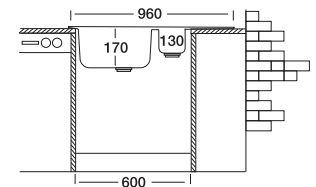

Oberon 318

49x96 cm

Dimensions

Inset

Satin

Linen

Code EC318

Bowl Size 350 x 400
160 x 300
Sinks Depth 170 / 130
Thickness 0.60
Surface Satin
Linen

S730K

S803

S804

S809

S805

S906