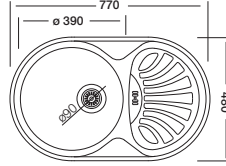

Rondo 160

48 x 77 cm

Kod	Kalınlık/mm	Yüzey	Derinlik/mm	Fiyat/TL
EC160	0.60	Saten	170	3.189,00
EC160D	0.60	Dekorlu	170	3.463,00
EX160	0.80	Polisajlı	180	3.831,00
EX160D	0.80	Dekorlu	180	4.187,00
EX160DF*	0.80	Dekorlu	180	4.187,00

*Tezgaha Sıfır

Opsiyonel Aksesuarlar

Rondo 325

43.5 x 83 cm

Kod	Kalınlık/mm	Yüzey	Derinlik/mm	Fiyat/TL
EC325	0.60	Saten	160	3.182,00
EC325D	0.60	Dekorlu	160	3.444,00
EX325	0.80	Polisajlı	175	4.175,00
EX325D	0.80	Dekorlu	175	4.574,00

Opsiyonel Aksesuarlar

Rondo 139

43.5 x 83 cm

Kod	Kalınlık/mm	Yüzey	Derinlik/mm	Fiyat/TL
EC139	0.60	Saten	150	3.838,00
EC139D	0.60	Dekorlu	150	4.125,00
EX139	0.80	Polisajlı	165	4.568,00
EX139D	0.80	Dekorlu	165	4.948,00

Opsiyonel Aksesuarlar