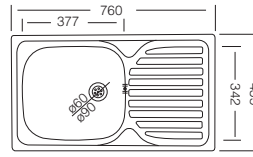

Klasik 144

48 x 48 cm

Kod	Kalınlık/mm	Yüzey	Derinlik/mm	Fiyat/TL
N144	0.50	Saten	155	1.828,00
EC144	0.60	Saten	170	2.034,00
EC144D	0.60	Dekorlu	170	2.234,00

Opsiyonel Aksesuarlar

Klasik 140

43.5 x 76 cm

Kod	Kalınlık/mm	Yüzey	Derinlik/mm	Fiyat/TL
N140	0.50	Saten	155	2.115,00
EC140	0.60	Saten	170	2.477,00
EC140D	0.60	Dekorlu	170	2.721,00

Opsiyonel Aksesuarlar

Klasik 141

43.5 x 76 cm

Kod	Kalınlık/mm	Yüzey	Derinlik/mm	Fiyat/TL
N141	0.50	Saten	155	2.115,00
EC141	0.60	Saten	170	2.477,00
EC141D	0.60	Dekorlu	170	2.721,00

Opsiyonel Aksesuarlar

Klasik 189

43.5 x 78 cm

Kod	Kalınlık/mm	Yüzey	Derinlik/mm	Fiyat/TL
EC189	0.60	Saten	155	3.332,00
EC189D	0.60	Dekorlu	155	3.625,00

Opsiyonel Aksesuarlar