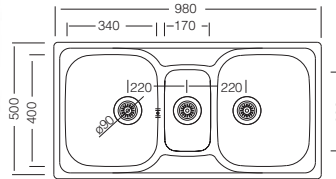

Colea 306

50 x 80 cm

Kod	Kalınlık/mm	Yüzey	Derinlik/mm	Fiyat/TL
EX306	0.80	Polisajlı	185/130	5.635,00
EX306D	0.80	Dekorlu	185/130	6.140,00

Opsiyonel Aksesuarlar

Colea 197

50 x 98 cm

Kod	Kalınlık/mm	Yüzey	Derinlik/mm	Fiyat/TL
EX197	0.80	Polisajlı	190/130	6.084,00
EX197D	0.80	Dekorlu	190/130	6.664,00

Opsiyonel Aksesuarlar

Colea 319

50 x 98 cm

Kod	Kalınlık/mm	Yüzey	Derinlik/mm	Fiyat/TL
EX319K*	0.80	Polisajlı	200/130/200	9.791,00

Opsiyonel Aksesuarlar

*derin çukur