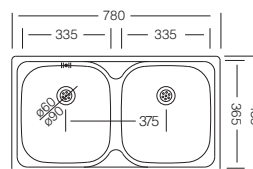

## Klasik 189

43.5 x 78 cm

Kod	Kalınlık/mm	Yüzey	Derinlik/mm	Fiyat/TL
<b>EC189</b>	0.60	Saten	155	<b>3.332,00</b>
<b>EC189D</b>	0.60	Dekorlu	155	<b>3.625,00</b>