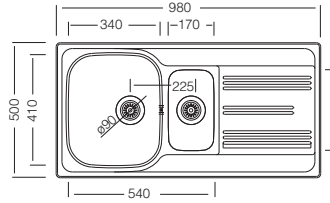

Colea 306

50 x 80 cm

Kod	Kalınlık/mm	Yüzey	Derinlik/mm	Fiyat/TL
EX306	0.80	Polisajlı	185/130	5.635,00
EX306D	0.80	Dekorlu	185/130	6.140,00

Opsiyonel Aksesuarlar

Colea 197

50 x 98 cm

Kod	Kalınlık/mm	Yüzey	Derinlik/mm	Fiyat/TL
EX197	0.80	Polisajlı	190/130	6.084,00
EX197D	0.80	Dekorlu	190/130	6.664,00

Opsiyonel Aksesuarlar

Colea 319

50 x 98 cm

Kod	Kalınlık/mm	Yüzey	Derinlik/mm	Fiyat/TL
EX319K*	0.80	Polisajlı	200/130/200	9.791,00

Opsiyonel Aksesuarlar

*derin çukur