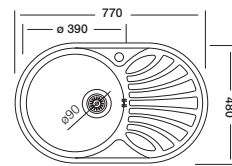

Rondo 146

Ø 51 cm

Kod	Kalınlık/mm	Yüzey	Derinlik/mm	Fiyat/TL
EC146	0.60	Saten	170	2.421,00
EC146D	0.60	Dekorlu	170	2.621,00
EX146	0.80	Polisajlı	185	2.976,00
EX146D	0.80	Dekorlu	185	3.245,00

Opsiyonel Aksesuarlar

Rondo 157

45 x 57 cm

Kod	Kalınlık/mm	Yüzey	Derinlik/mm	Fiyat/TL
EC157	0.60	Saten	160	2.371,00
EC157D	0.60	Dekorlu	160	2.552,00
EX157	0.80	Polisajlı	180	2.976,00
EX157D	0.80	Dekorlu	180	3.232,00

Opsiyonel Aksesuarlar

Rondo 166

44 x 74 cm

Kod	Kalınlık/mm	Yüzey	Derinlik/mm	Fiyat/TL
EC166	0.60	Saten	160	2.877,00
EC166D	0.60	Dekorlu	160	3.114,00
EX166	0.80	Polisajlı	180	3.600,00
EX166D	0.80	Dekorlu	180	3.925,00

Opsiyonel Aksesuarlar

Rondo 159

48 x 77 cm

Kod	Kalınlık/mm	Yüzey	Derinlik/mm	Fiyat/TL
EC159	0.60	Saten	170	3.189,00
EC159D	0.60	Dekorlu	170	3.463,00
EX159	0.80	Polisajlı	180	3.831,00
EX159D	0.80	Dekorlu	180	4.187,00

Opsiyonel Aksesuarlar