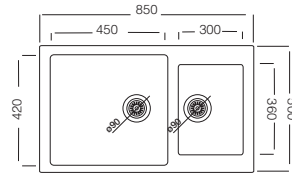

Glame UB-5085

50 x 85 cm