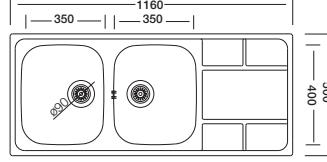

## Xtrend 333

50 x 116 cm

Kod	Kalınlık/mm	Yüzey	Derinlik/mm	Fiyat/TL
<b>EX333K*</b>	0.80	Polisajlı	200/200	<b>9.504,00</b>
<b>EX333KD*</b>	0.80	Dekorlu	200/200	<b>10.402,00</b>