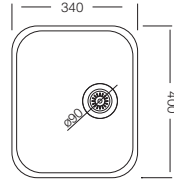

Mermeraltı 005 34 x 40 cm

Kod	Kalınlık/mm	Yüzey	Derinlik/mm	Fiyat/TL
EX005	0.80	Polisajlı	180	2.459,00
EX005D	0.80	Dekorlu	180	2.702,00

Opsiyonel Aksesuarlar

Mermeraltı 008 34 x 40 cm

Kod	Kalınlık/mm	Yüzey	Derinlik/mm	Fiyat/TL
EX008	0.80	Polisajlı	180	2.459,00
EX008D	0.80	Dekorlu	180	2.702,00

Opsiyonel Aksesuarlar

Mermeraltı 103 Ø 38 cm

Kod	Kalınlık/mm	Yüzey	Derinlik/mm	Fiyat/TL
EC103	0.60	Saten	170	1.610,00
EC103D	0.60	Saten	170	1.778,00
EX103	0.80	Polisajlı	180	2.009,00
EX103D	0.80	Dekorlu	180	2.234,00

Opsiyonel Aksesuarlar

*Tezgaha Sifir

Mermeraltı 101 35 x 40 cm

Kod	Kalınlık/mm	Yüzey	Derinlik/mm	Fiyat/TL
EC101	0.60	Saten	175	1.672,00

Opsiyonel Aksesuarlar