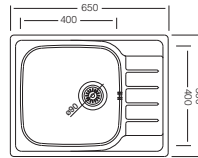

## Triton 180

50 x 65 cm

Kod	Kalınlık/mm	Yüzey	Derinlik/mm	Fiyat/TL
<b>EX180</b>	0.80	Polisajlı	190	<b>4.050,00</b>
<b>EX180D</b>	0.80	Dekorlu	190	<b>4.393,00</b>