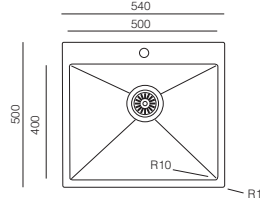

## Crux 514

40 x 50 cm

Kod	Kalınlık/mm	Yüzey	Derinlik/mm	Fiyat/TL
<b>D514</b>	1.00	Polisajlı	200	<b>4.687,00</b>