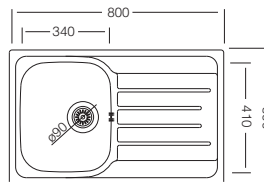

Triton 196

50 x 58 cm

Kod	Kalınlık/mm	Yüzey	Derinlik/mm	Fiyat/TL
EC196	0.60	Saten	170	2.683,00
EC196D	0.60	Dekorlu	170	2.920,00
EX196	0.80	Polisajlı	185	3.357,00
EX196D	0.80	Dekorlu	185	3.675,00

Opsiyonel Aksesuarlar

Triton 187

49 x 62 cm

Kod	Kalınlık/mm	Yüzey	Derinlik/mm	Fiyat/TL
EX187	0.80	Polisajlı	180/130	5.185,00
EX187D	0.80	Dekorlu	180/130	5.616,00

Opsiyonel Aksesuarlar

Triton 180

50 x 65 cm

Kod	Kalınlık/mm	Yüzey	Derinlik/mm	Fiyat/TL
EX180	0.80	Polisajlı	190	4.050,00
EX180D	0.80	Dekorlu	190	4.393,00

Opsiyonel Aksesuarlar

Triton 338

50 x 80 cm

Kod	Kalınlık/mm	Yüzey	Derinlik/mm	Fiyat/TL
EC338	0.60	Saten	170	3.151,00
EC338D	0.60	Dekorlu	170	3.426,00
EX338	0.80	Polisajlı	185	3.919,00
EX338D	0.80	Dekorlu	185	4.293,00

Opsiyonel Aksesuarlar