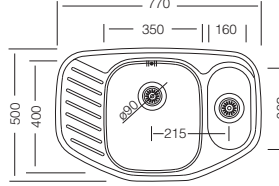

Cupid 171

50 x 77 cm