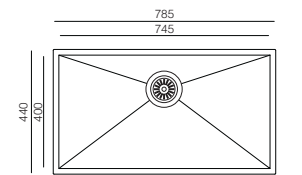

Crux 514

40 x 50 cm

Kod	Kalınlık/mm	Yüzey	Derinlik/mm	Fiyat/TL
D514	1.00	Polisajlı	200	4.687,00

Opsiyonel Aksesuarlar

Crux 515

50 x 50 cm

Kod	Kalınlık/mm	Yüzey	Derinlik/mm	Fiyat/TL
D515	1.00	Polisajlı	200	5.164,00

Opsiyonel Aksesuarlar

Crux 516

40 x 74.4 cm

Kod	Kalınlık/mm	Yüzey	Derinlik/mm	Fiyat/TL
D516	1.00	Polisajlı	200	5.789,00

Opsiyonel Aksesuarlar

Crux D516

40 x 74.5 cm

Kod	Kalınlık/mm	Yüzey	Derinlik/mm	Fiyat/TL
D516	1.00	Polisajlı	200	5.789,00

Opsiyonel Aksesuarlar