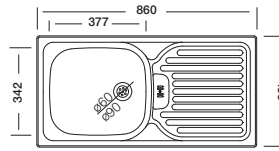

## Klasik 175

43.5 x 86 cm

Kod	Kalınlık/mm	Yüzey	Derinlik/mm	Fiyat/TL
<b>N175</b>	0.50	Saten	155	<b>2.315,00</b>
<b>EC175</b>	0.60	Saten	170	<b>2.671,00</b>
<b>EC175D</b>	0.60	Dekorlu	170	<b>2.939,00</b>