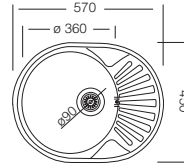

Rondo 146

Ø 51 cm

Kod	Kalınlık/mm	Yüzey	Derinlik/mm	Fiyat/TL
EC146	0.60	Saten	170	2.421,00
EC146D	0.60	Dekorlu	170	2.621,00
EX146	0.80	Polisajlı	185	2.976,00
EX146D	0.80	Dekorlu	185	3.245,00

Opsiyonel Aksesuarlar

Rondo 157

45 x 57 cm

Kod	Kalınlık/mm	Yüzey	Derinlik/mm	Fiyat/TL
EC157	0.60	Saten	160	2.371,00
EC157D	0.60	Dekorlu	160	2.552,00
EX157	0.80	Polisajlı	180	2.976,00
EX157D	0.80	Dekorlu	180	3.232,00

Opsiyonel Aksesuarlar

Rondo 166

44 x 74 cm

Kod	Kalınlık/mm	Yüzey	Derinlik/mm	Fiyat/TL
EC166	0.60	Saten	160	2.877,00
EC166D	0.60	Dekorlu	160	3.114,00
EX166	0.80	Polisajlı	180	3.600,00
EX166D	0.80	Dekorlu	180	3.925,00

Opsiyonel Aksesuarlar

Rondo 159

48 x 77 cm

Kod	Kalınlık/mm	Yüzey	Derinlik/mm	Fiyat/TL
EC159	0.60	Saten	170	3.189,00
EC159D	0.60	Dekorlu	170	3.463,00
EX159	0.80	Polisajlı	180	3.831,00
EX159D	0.80	Dekorlu	180	4.187,00

Opsiyonel Aksesuarlar