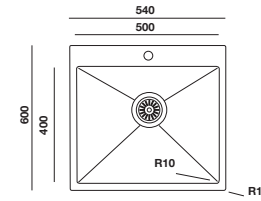

Crux 514

40 x 50 cm

Kod	Kalınlık/mm	Yüzey	Derinlik/mm	Fiyat/TL
D514	1.00	Polisajlı	200	4.687,00

Opsiyonel Aksesuarlar

Crux 515

50 x 50 cm

Kod	Kalınlık/mm	Yüzey	Derinlik/mm	Fiyat/TL
D515	1.00	Polisajlı	200	5.164,00

Opsiyonel Aksesuarlar

Crux 516

40 x 74.4 cm

Kod	Kalınlık/mm	Yüzey	Derinlik/mm	Fiyat/TL
D516	1.00	Polisajlı	200	5.789,00

Opsiyonel Aksesuarlar

Crux D516

40 x 74.5 cm

Kod	Kalınlık/mm	Yüzey	Derinlik/mm	Fiyat/TL
D516	1.00	Polisajlı	200	5.789,00

Opsiyonel Aksesuarlar