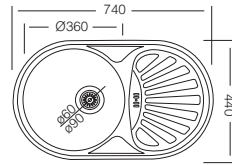

## Rondo 166

44 x 74 cm

Kod	Kalınlık/mm	Yüzey	Derinlik/mm	Fiyat/TL
<b>EC166</b>	0.60	Saten	160	<b>2.877,00</b>
<b>EC166D</b>	0.60	Dekorlu	160	<b>3.114,00</b>
<b>EX166</b>	0.80	Polisajlı	180	<b>3.600,00</b>
<b>EX166D</b>	0.80	Dekorlu	180	<b>3.925,00</b>