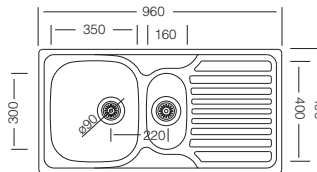

Oberon 174

49 x 78 cm

Kod	Kalınlık/mm	Yüzey	Derinlik/mm	Fiyat/TL
EC174	0.60	Saten	170/130	4.867,00
EC174D	0.60	Dekorlu	170/130	5.229,00

Opsiyonel Aksesuarlar

Oberon 167

50 x 86 cm

Kod	Kalınlık/mm	Yüzey	Derinlik/mm	Fiyat/TL
EC167	0.60	Saten	160/130	4.000,00
EC167D	0.60	Dekorlu	160/130	4.306,00

Opsiyonel Aksesuarlar

Oberon 318

49 x 96 cm

Kod	Kalınlık/mm	Yüzey	Derinlik/mm	Fiyat/TL
EC318	0.60	Saten	170/130	5.210,00
EC318D	0.60	Dekorlu	170/130	5.628,00

Opsiyonel Aksesuarlar

Oberon 168

50 x 100 cm

Kod	Kalınlık/mm	Yüzey	Derinlik/mm	Fiyat/TL
EC168	0.60	Saten	160/130	4.362,00
EC168D	0.60	Dekorlu	160/130	4.724,00

Opsiyonel Aksesuarlar