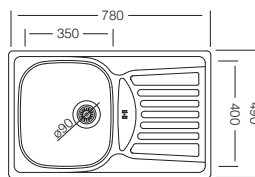

## Oberon 164

49 x 78 cm

Kod	Kalınlık/mm	Yüzey	Derinlik/mm	Fiyat/TL
<b>EC164</b>	0.60	Saten	170	<b>3.214,00</b>
<b>EC164D</b>	0.60	Dekorlu	170	<b>3.488,00</b>
<b>EX164</b>	0.80	Polisajlı	175	<b>3.994,00</b>
<b>EX164D</b>	0.80	Dekorlu	175	<b>4.368,00</b>