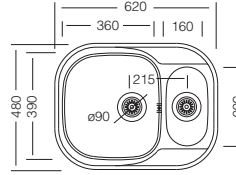

## Bianca 155

48 x 62 cm

Kod	Kalınlık/mm	Yüzey	Derinlik/mm	Fiyat/TL
<b>EX155</b>	0.80	Polisajlı	180/130	<b>5.042,00</b>
<b>EX155D</b>	0.80	Dekorlu	180/130	<b>5.448,00</b>
<b>EX155DF*</b>	0.80	Dekorlu	180/130	<b>5.448,00</b>