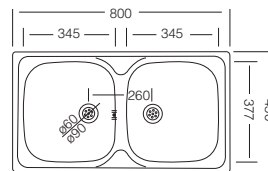

## Klasik 113

45 x 80 cm

Kod	Kalınlık/mm	Yüzey	Derinlik/mm	Fiyat/TL
<b>EC113</b>	0.60	Saten	150	<b>3.438,00</b>
<b>EC113D</b>	0.60	Dekorlu	150	<b>3.738,00</b>