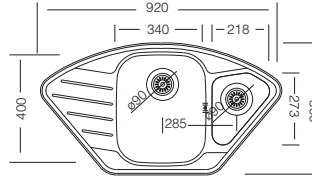

Cupid 191

50 x 92 cm