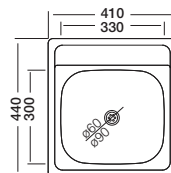

Opsiyonel Aksesuarlar