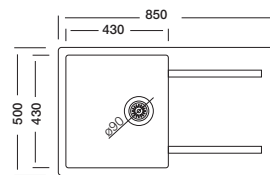

Glame UG-5085

50 x 85 cm