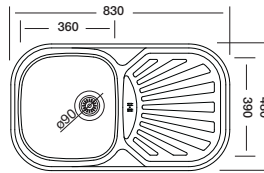

## Bianca 153

48 x 83 cm

Kod	Kalınlık/mm	Yüzey	Derinlik/mm	Fiyat/TL
<b>EC153</b>	0.60	Saten	170	<b>3.313,00</b>
<b>EC153D</b>	0.60	Dekorlu	170	<b>3.600,00</b>
<b>EX153</b>	0.80	Polisajlı	180	<b>4.112,00</b>
<b>EX153D</b>	0.80	Dekorlu	180	<b>4.512,00</b>
<b>EX153DF*</b>	0.80	Dekorlu	180	<b>4.512,00</b>