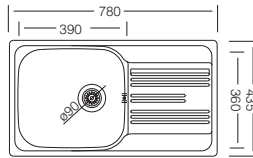

## Colea 198

43.5 x 78 cm

Kod	Kalınlık/mm	Yüzey	Derinlik/mm	Fiyat/TL
<b>EC198</b>	0.60	Saten	175	<b>2.927,00</b>
<b>EC198D</b>	0.60	Dekorlu	175	<b>3.201,00</b>