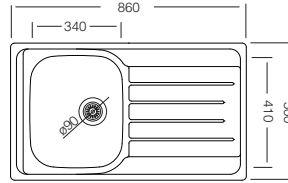

Triton 320

50 x 86 cm