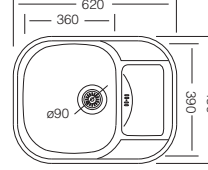

## Bianca 154

48 x 62 cm

Kod	Kalınlık/mm	Yüzey	Derinlik/mm	Fiyat/TL
<b>EC154</b>	0.60	Saten	170	<b>2.677,00</b>
<b>EC154D</b>	0.60	Dekorlu	170	<b>2.908,00</b>
<b>EX154</b>	0.80	Polisajlı	180	<b>3.332,00</b>
<b>EX154D</b>	0.80	Dekorlu	180	<b>3.650,00</b>