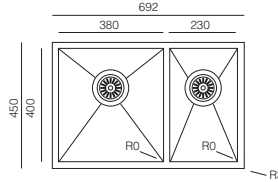

Crux 504

40 x 50 cm

Kod	Kalınlık/mm	Yüzey	Derinlik/mm	Fiyat/TL
D504	1.00	Polisajlı	200	4.316,00

Opsiyonel Aksesuarlar

Crux 505

40 x 70 cm

Kod	Kalınlık/mm	Yüzey	Derinlik/mm	Fiyat/TL
D505	1.00	Polisajlı	200	5.414,00

Opsiyonel Aksesuarlar

Crux 512

40 x 40 cm

Kod	Kalınlık/mm	Yüzey	Derinlik/mm	Fiyat/TL
D512	1.00	Polisajlı	200	4.449,00

Opsiyonel Aksesuarlar

Crux 513

40 x 45 cm

Kod	Kalınlık/mm	Yüzey	Derinlik/mm	Fiyat/TL
D513	1.00	Polisajlı	200	4.568,00

Opsiyonel Aksesuarlar