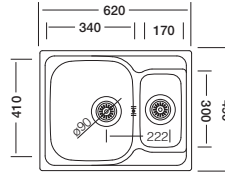

## Triton 187

49 x 62 cm

Kod	Kalınlık/mm	Yüzey	Derinlik/mm	Fiyat/TL
<b>EX187</b>	0.80	Polisajlı	180/130	<b>5.185,00</b>
<b>EX187D</b>	0.80	Dekorlu	180/130	<b>5.616,00</b>