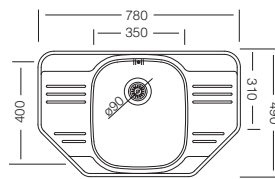

## Cupid 323

49 x 78 cm

Kod	Kalınlık/mm	Yüzey	Derinlik/mm	Fiyat/TL
EC323	0.60	Saten	170	3.239,00
EC323D	0.60	Dekorlu	170	3.513,00
EX323	0.80	Polisajlı	180	4.019,00