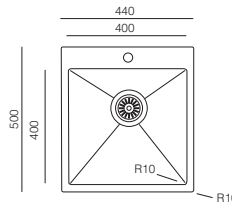

Crux 504

40 x 50 cm

Kod	Kalınlık/mm	Yüzey	Derinlik/mm	Fiyat/TL
D504	1.00	Polisajlı	200	4.316,00

Opsiyonel Aksesuarlar

Crux 505

40 x 70 cm

Kod	Kalınlık/mm	Yüzey	Derinlik/mm	Fiyat/TL
D505	1.00	Polisajlı	200	5.414,00

Opsiyonel Aksesuarlar

Crux 512

40 x 40 cm

Kod	Kalınlık/mm	Yüzey	Derinlik/mm	Fiyat/TL
D512	1.00	Polisajlı	200	4.449,00

Opsiyonel Aksesuarlar

Crux 513

40 x 45 cm

Kod	Kalınlık/mm	Yüzey	Derinlik/mm	Fiyat/TL
D513	1.00	Polisajlı	200	4.568,00

Opsiyonel Aksesuarlar