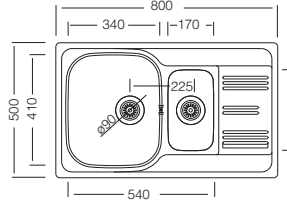

## Colea 306

50 x 80 cm

Kod	Kalınlık/mm	Yüzey	Derinlik/mm	Fiyat/TL
<b>EX306</b>	0.80	Polisajlı	185/130	<b>5.635,00</b>
<b>EX306D</b>	0.80	Dekorlu	185/130	<b>6.140,00</b>