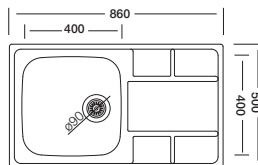

# Xtrend

**Xtrend 331**  
50 x 86 cm

Kod	Kalınlık/mm	Yüzey	Derinlik/mm	Fiyat/TL
<b>EX331K*</b>	0.80	Polisajlı	200	<b>6.571,00</b>
<b>EX331KD*</b>	0.80	Dekorlu	200	<b>7.182,00</b>

Opsiyonel Aksesuarlar

\*Derin çukur  
\*Geniş küvet