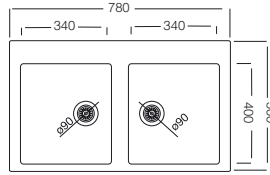

Glame UC-5078

50 x 78 cm