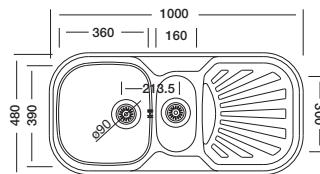

## Bianca 156

48 x 100 cm

Kod	Kalınlık/mm	Yüzey	Derinlik/mm	Fiyat/TL
<b>EX156</b>	0.80	Polisajlı	180/130	<b>5.940,00</b>
<b>EX156D</b>	0.80	Dekorlu	180/130	<b>6.496,00</b>
<b>EX156DF*</b>	0.80	Dekorlu	180/130	<b>6.496,00</b>