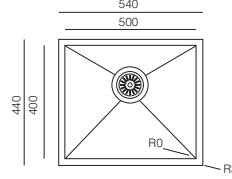

## Crux 504

40 x 50 cm

Kod	Kalınlık/mm	Yüzey	Derinlik/mm	Fiyat/TL
<b>D504</b>	1.00	Polisajlı	200	<b>4.316,00</b>