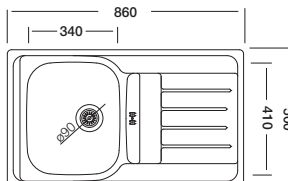

Triton 321

50 x 86 cm