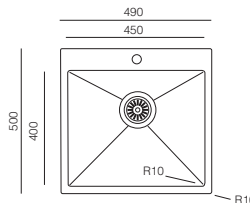

Crux 504

40 x 50 cm

Kod	Kalınlık/mm	Yüzey	Derinlik/mm	Fiyat/TL
D504	1.00	Polisajlı	200	4.316,00

Opsiyonel Aksesuarlar

Crux 505

40 x 70 cm

Kod	Kalınlık/mm	Yüzey	Derinlik/mm	Fiyat/TL
D505	1.00	Polisajlı	200	5.414,00

Opsiyonel Aksesuarlar

Crux 512

40 x 40 cm

Kod	Kalınlık/mm	Yüzey	Derinlik/mm	Fiyat/TL
D512	1.00	Polisajlı	200	4.449,00

Opsiyonel Aksesuarlar

Crux 513

40 x 45 cm

Kod	Kalınlık/mm	Yüzey	Derinlik/mm	Fiyat/TL
D513	1.00	Polisajlı	200	4.568,00

Opsiyonel Aksesuarlar