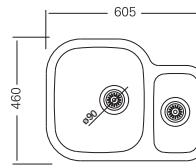

Flush-Mount

Flush-Mount Series

Flush-Mount **343** 46 x 60.5 cm

Kod	Kalınlık/mm	Yüzey	Derinlik/mm	Fiyat/TL
EX343K	1.00	Polisajlı	185/130	6.384,00
EX343KD	1.00	Dekorlu	185/130	6.983,00

Opsiyonel Aksesuarlar

Flush-Mount **344** 46 x 78 cm

Kod	Kalınlık/mm	Yüzey	Derinlik/mm	Fiyat/TL
EX344K	1.00	Polisajlı	185/185	7.950,00
EX344KD	1.00	Dekorlu	185/185	8.748,00

Opsiyonel Aksesuarlar