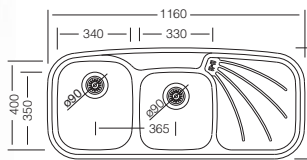

Palmira Series

Palmira

Palmira 313

50 x 100 cm

Kod	Kalınlık/mm	Yüzey	Derinlik/mm	Fiyat/TL
EX313K*	0.80	Polisajlı	200/130	8.168,00
EX313KD*	0.80	Dekorlu	200/130	8.886,00

Opsiyonel Aksesuarlar

*derin çukur

Palmira 311

50 x 116 cm

Kod	Kalınlık/mm	Yüzey	Derinlik/mm	Fiyat/TL
EX311K*	0.80	Polisajlı	200/200	9.697,00
EX311KD*	0.80	Dekorlu	200/200	10.602,00

Opsiyonel Aksesuarlar

*derin çukur

35

www.kromeveye.com.tr

FIYATLARA SIFON, TÜM BAĞLANTI EKİPMANLARI VE KDV DAHİLDİR.

Yüzeyler