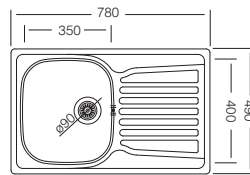

## Oberon 163

49 x 78 cm

Kod	Kalınlık/mm	Yüzey	Derinlik/mm	Fiyat/TL
<b>EC163</b>	0.60	Saten	170	<b>3.214,00</b>
<b>EC163D</b>	0.60	Dekorlu	170	<b>3.488,00</b>
<b>EX163</b>	0.80	Polisajlı	175	<b>3.994,00</b>
<b>EX163D</b>	0.80	Dekorlu	175	<b>4.368,00</b>