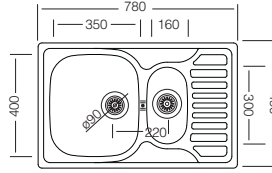

Oberon 174

49 x 78 cm

Kod	Kalınlık/mm	Yüzey	Derinlik/mm	Fiyat/TL
EC174	0.60	Saten	170/130	4.867,00
EC174D	0.60	Dekorlu	170/130	5.229,00

Opsiyonel Aksesuarlar

Oberon 167

50 x 86 cm

Kod	Kalınlık/mm	Yüzey	Derinlik/mm	Fiyat/TL
EC167	0.60	Saten	160/130	4.000,00
EC167D	0.60	Dekorlu	160/130	4.306,00

Opsiyonel Aksesuarlar

Oberon 318

49 x 96 cm

Kod	Kalınlık/mm	Yüzey	Derinlik/mm	Fiyat/TL
EC318	0.60	Saten	170/130	5.210,00
EC318D	0.60	Dekorlu	170/130	5.628,00

Opsiyonel Aksesuarlar

Oberon 168

50 x 100 cm

Kod	Kalınlık/mm	Yüzey	Derinlik/mm	Fiyat/TL
EC168	0.60	Saten	160/130	4.362,00
EC168D	0.60	Dekorlu	160/130	4.724,00

Opsiyonel Aksesuarlar