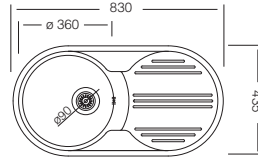

## Rondo 325

43.5 x 83 cm

Kod	Kalınlık/mm	Yüzey	Derinlik/mm	Fiyat/TL
EC325	0.60	Saten	160	<b>3.182,00</b>
EC325D	0.60	Dekorlu	160	<b>3.444,00</b>
EX325	0.80	Polisajlı	175	<b>4.175,00</b>
EX325D	0.80	Dekorlu	175	<b>4.574,00</b>