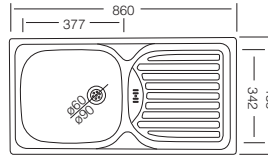

## Klasik 143

43.5 x 86 cm

Kod	Kalınlık/mm	Yüzey	Derinlik/mm	Fiyat/TL
<b>N143</b>	0.50	Saten	155	<b>2.315,00</b>
<b>EC143</b>	0.60	Saten	170	<b>2.671,00</b>
<b>EC143D</b>	0.60	Dekorlu	170	<b>2.939,00</b>