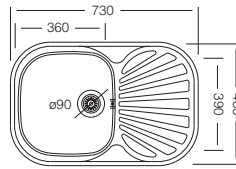

Bianca 154

48 x 62 cm

Kod	Kalınlık/mm	Yüzey	Derinlik/mm	Fiyat/TL
EC154	0.60	Saten	170	2.677,00
EC154D	0.60	Dekorlu	170	2.908,00
EX154	0.80	Polisajlı	180	3.332,00
EX154D	0.80	Dekorlu	180	3.650,00

Opsiyonel Aksesuarlar

Bianca 155

48 x 62 cm

Kod	Kalınlık/mm	Yüzey	Derinlik/mm	Fiyat/TL
EX155	0.80	Polisajlı	180/130	5.042,00
EX155D	0.80	Dekorlu	180/130	5.448,00
EX155DF*	0.80	Dekorlu	180/130	5.448,00

Opsiyonel Aksesuarlar

*Tezgaha Sıfır

Bianca 150

48 x 73 cm

Kod	Kalınlık/mm	Yüzey	Derinlik/mm	Fiyat/TL
EC150	0.60	Saten	170	3.076,00
EC150D	0.60	Dekorlu	170	3.338,00
EX150	0.80	Polisajlı	180	3.850,00
EX150D	0.80	Dekorlu	180	4.212,00
EX150DF*	0.80	Dekorlu	180	4.212,00

Opsiyonel Aksesuarlar

*Tezgaha Sıfır

Bianca 151

48 x 73 cm

Kod	Kalınlık/mm	Yüzey	Derinlik/mm	Fiyat/TL
EC151	0.60	Saten	170	3.076,00
EC151D	0.60	Dekorlu	170	3.338,00
EX151	0.80	Polisajlı	180	3.850,00
EX151D	0.80	Dekorlu	180	4.212,00
EX151DF*	0.80	Dekorlu	180	4.212,00

Opsiyonel Aksesuarlar

*Tezgaha Sıfır