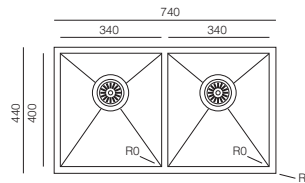

## Crux 516

40 x 74.4 cm

Kod	Kalınlık/mm	Yüzey	Derinlik/mm	Fiyat/TL
<b>D516</b>	1.00	Polisajlı	200	<b>5.789,00</b>