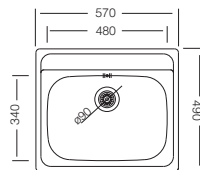

Triton

Triton Series

Triton 309

48 x 48 cm

Kod	Kalınlık/mm	Yüzey	Derinlik/mm	Fiyat/TL
EC309	0.60	Saten	165	2.221,00
EC309D	0.60	Dekorlu	165	2.421,00
EX309	0.80	Polisajlı	170	2.746,00
EX309D	0.80	Dekorlu	170	3.008,00

Opsiyonel Aksesuarlar

Triton 327

49 x 57 cm

Kod	Kalınlık/mm	Yüzey	Derinlik/mm	Fiyat/TL
EX327	0.80	Polisajlı	185	3.962,00
EX327D	0.80	Dekorlu	185	4.312,00

Opsiyonel Aksesuarlar