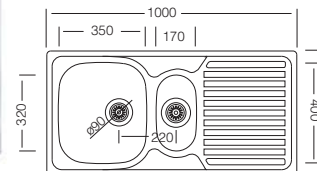

## Oberon 168

50 x 100 cm

Kod	Kalınlık/mm	Yüzey	Derinlik/mm	Fiyat/TL
<b>EC168</b>	0.60	Saten	160/130	<b>4.362,00</b>
<b>EC168D</b>	0.60	Dekorlu	160/130	<b>4.724,00</b>