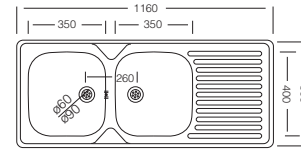

## Klasik 138

50 x 116 cm

Kod	Kalınlık/mm	Yüzey	Derinlik/mm	Fiyat/TL
<b>EC138</b>	0.60	Saten	150	<b>4.443,00</b>
<b>EC138D</b>	0.60	Dekorlu	150	<b>4.842,00</b>