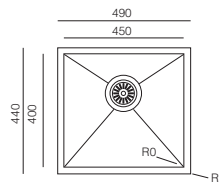

## Crux 503

40 x 45 cm

Kod	Kalınlık/mm	Yüzey	Derinlik/mm	Fiyat/TL
<b>D503</b>	1.00	Polisajlı	200	<b>4.203,00</b>