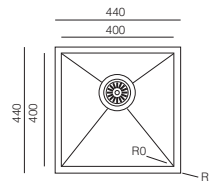

## Crux 502

40 x 40 cm

Kod	Kalınlık/mm	Yüzey	Derinlik/mm	Fiyat/TL
<b>D502</b>	1.00	Polisajlı	200	<b>4.107,00</b>