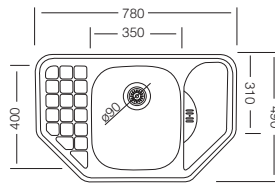

## Cupid 162

49 x 78 cm

Kod	Kalınlık/mm	Yüzey	Derinlik/mm	Fiyat/TL
EC162	0.60	Saten	170	3.239,00
EC162D	0.60	Dekorlu	170	3.513,00
EX162	0.80	Polisajlı	180	4.019,00
EX162D	0.80	Dekorlu	180	4.393,00