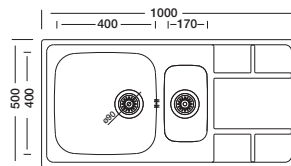

Xtrend
Series

Xtrend

Xtrend 331
50 x 86 cm

Kod	Kalınlık/mm	Yüzey	Derinlik/mm	Fiyat/TL
EX331K*	0.80	Polisajlı	200	6.571,00
EX331KD*	0.80	Dekorlu	200	7.182,00

Opsiyonel Aksesuarlar

*Derin çukur
*Geniş küvet

Xtrend 332
50 x 100 cm

Kod	Kalınlık/mm	Yüzey	Derinlik/mm	Fiyat/TL
EX332K*	0.80	Polisajlı	200/130	8.524,00
EX332KD*	0.80	Dekorlu	200/130	9.298,00

Opsiyonel Aksesuarlar

*Derin çukur
*Geniş küvet

31

www.kromeveye.com.tr

Tavsiye edilen perakende satış fiyatlarıdır.
Ürünlerin tüm bağlantı parçaları içindedir.
Ürünlerimiz yüksek kalite AISI 304
paslanmaz çelik sacdan üretilmektedir.

**FIYATLARA SIFON, TÜM BAĞLANTI EKİPMANLARI
VE KDV DAHİLDİR.**

Yüzeyler