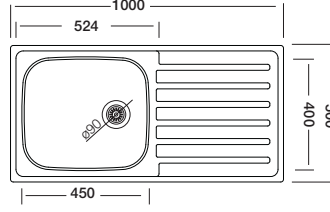

Triton 330

50 x 100 cm

Kod	Kalınlık/mm	Yüzey	Derinlik/mm	Fiyat/TL
EC330	0.60	Saten	175	3.856,00
EC330D	0.60	Dekorlu	175	4.212,00

Opsiyonel Aksesuarlar