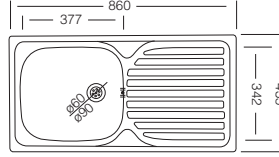

Opsiyonel Aksesuarlar

Klasik 143

43.5 x 86 cm