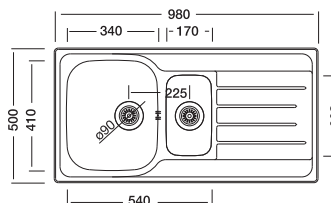

Opsiyonel Aksesuarlar

Triton 304

50 x 98 cm