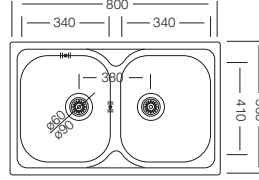

Triton 195

50 x 80 cm