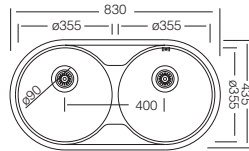

Rondo 160

48 x 77 cm

Kod	Kalınlık/mm	Yüzey	Derinlik/mm	Fiyat/TL
EC160	0.60	Saten	170	3.189,00
EC160D	0.60	Dekorlu	170	3.463,00
EX160	0.80	Polisajlı	180	3.831,00
EX160D	0.80	Dekorlu	180	4.187,00
EX160DF*	0.80	Dekorlu	180	4.187,00

*Tezgaha Sıfır

Opsiyonel Aksesuarlar

Rondo 325

43.5 x 83 cm

Kod	Kalınlık/mm	Yüzey	Derinlik/mm	Fiyat/TL
EC325	0.60	Saten	160	3.182,00
EC325D	0.60	Dekorlu	160	3.444,00
EX325	0.80	Polisajlı	175	4.175,00
EX325D	0.80	Dekorlu	175	4.574,00

Opsiyonel Aksesuarlar

Rondo 139

43.5 x 83 cm

Kod	Kalınlık/mm	Yüzey	Derinlik/mm	Fiyat/TL
EC139	0.60	Saten	150	3.838,00
EC139D	0.60	Dekorlu	150	4.125,00
EX139	0.80	Polisajlı	165	4.568,00
EX139D	0.80	Dekorlu	165	4.948,00

Opsiyonel Aksesuarlar