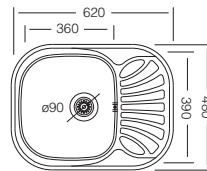

Bianca 149
46 x 48 cm

Kod	Kalınlık/mm	Yüzey	Derinlik/mm	Fiyat/TL
EC149	0.60	Saten	165	2.402,00
EC149D	0.60	Dekorlu	165	2.602,00
EX149	0.80	Polisajlı	180	3.014,00
EX149D	0.80	Dekorlu	180	3.288,00

Opsiyonel Aksesuarlar

Bianca 305
48 x 62 cm

Kod	Kalınlık/mm	Yüzey	Derinlik/mm	Fiyat/TL
EC305	0.60	Saten	170	2.696,00
EC305D	0.60	Dekorlu	170	2.927,00
EX305	0.80	Polisajlı	180	3.345,00
EX305D	0.80	Dekorlu	180	3.663,00
EX305DF*	0.80	Dekorlu	180	3.663,00

Opsiyonel Aksesuarlar

* Tezgaha Sıfır

17

www.kromeveye.com.tr

Tavsiye edilen perakende satış fiyatlarıdır.
Ürünlerin tüm bağlantı parçaları içindedir.
Ürünlerimiz yüksek kalite AISI 304 paslanmaz çelik sacdan üretilmektedir.

FIYATLARA SIFON, TÜM BAĞLANTI EKİPMANLARI VE KDV DAHİLDİR.