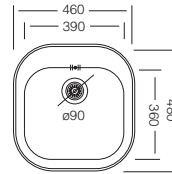

Bianca 149
46 x 48 cm

Kod	Kalınlık/mm	Yüzey	Derinlik/mm	Fiyat/TL
EC149	0.60	Saten	165	2.402,00
EC149D	0.60	Dekorlu	165	2.602,00
EX149	0.80	Polisajlı	180	3.014,00
EX149D	0.80	Dekorlu	180	3.288,00

Opsiyonel Aksesuarlar

Bianca 305
48 x 62 cm

Kod	Kalınlık/mm	Yüzey	Derinlik/mm	Fiyat/TL
EC305	0.60	Saten	170	2.696,00
EC305D	0.60	Dekorlu	170	2.927,00
EX305	0.80	Polisajlı	180	3.345,00
EX305D	0.80	Dekorlu	180	3.663,00
EX305DF*	0.80	Dekorlu	180	3.663,00

Opsiyonel Aksesuarlar

* Tezgaha Sıfır

17

www.kromeveye.com.tr

Tavsiye edilen perakende satış fiyatlarıdır.
Ürünlerin tüm bağlantı parçaları içindedir.
Ürünlerimiz yüksek kalite AISI 304 paslanmaz çelik sacdan üretilmektedir.

FIYATLARA SIFON, TÜM BAĞLANTI EKİPMANLARI VE KDV DAHİLDİR.