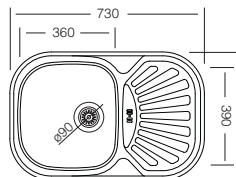

Bianca 154

48 x 62 cm

Kod	Kalınlık/mm	Yüzey	Derinlik/mm	Fiyat/TL
EC154	0.60	Saten	170	2.677,00
EC154D	0.60	Dekorlu	170	2.908,00
EX154	0.80	Polisajlı	180	3.332,00
EX154D	0.80	Dekorlu	180	3.650,00

Opsiyonel Aksesuarlar

Bianca 155

48 x 62 cm

Kod	Kalınlık/mm	Yüzey	Derinlik/mm	Fiyat/TL
EX155	0.80	Polisajlı	180/130	5.042,00
EX155D	0.80	Dekorlu	180/130	5.448,00
EX155DF*	0.80	Dekorlu	180/130	5.448,00

Opsiyonel Aksesuarlar

*Tezgaha Sıfır

Bianca 150

48 x 73 cm

Kod	Kalınlık/mm	Yüzey	Derinlik/mm	Fiyat/TL
EC150	0.60	Saten	170	3.076,00
EC150D	0.60	Dekorlu	170	3.338,00
EX150	0.80	Polisajlı	180	3.850,00
EX150D	0.80	Dekorlu	180	4.212,00
EX150DF*	0.80	Dekorlu	180	4.212,00

Opsiyonel Aksesuarlar

*Tezgaha Sıfır

Bianca 151

48 x 73 cm

Kod	Kalınlık/mm	Yüzey	Derinlik/mm	Fiyat/TL
EC151	0.60	Saten	170	3.076,00
EC151D	0.60	Dekorlu	170	3.338,00
EX151	0.80	Polisajlı	180	3.850,00
EX151D	0.80	Dekorlu	180	4.212,00
EX151DF*	0.80	Dekorlu	180	4.212,00

Opsiyonel Aksesuarlar

*Tezgaha Sıfır