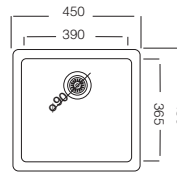

Glame

Glame
Series

Glame UC-4345

43 x 45 cm