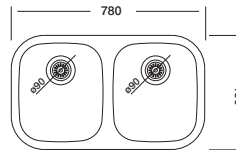

Flush-Mount

Flush-Mount Series

Flush-Mount **343** 46 x 60.5 cm

Kod	Kalınlık/mm	Yüzey	Derinlik/mm	Fiyat/TL
EX343K	1.00	Polisajlı	185/130	6.384,00
EX343KD	1.00	Dekorlu	185/130	6.983,00

Opsiyonel Aksesuarlar

Flush-Mount **344** 46 x 78 cm

Kod	Kalınlık/mm	Yüzey	Derinlik/mm	Fiyat/TL
EX344K	1.00	Polisajlı	185/185	7.950,00
EX344KD	1.00	Dekorlu	185/185	8.748,00

Opsiyonel Aksesuarlar