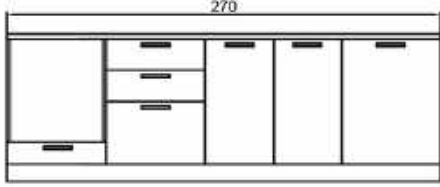

PASTEL 270 CM

MUTFAK | KITCHEN
DOLABI | CABINET

GÖVDE: BEYAZ MELAMİN KAPLI YONGA LEVHA

KAPAK: PATİNE SU YEŞİLİ + BEYAZ MEMBRAN MDF

BODY: WHITE MELAMINE FACED CHIPBOARD

DOOR: PATINA WATER GREEN + WHITE MEMBRANE MDF

FLY180493

140 CM SIMPLE

MUTFAK | KITCHEN
DOLABI | CABINET

GÖVDE: BEYAZ MELAMİN KAPLI YONGA LEVHA

KAPAK: SAFİR MEŞE + BEYAZ MELAMİN KAPLI YONGA LEVHA

BODY: WHITE MELAMINE FACED CHIPBOARD

DOOR: SAPPHIRE OAK + WHITE MELAMINE FACED CHIPBOARD