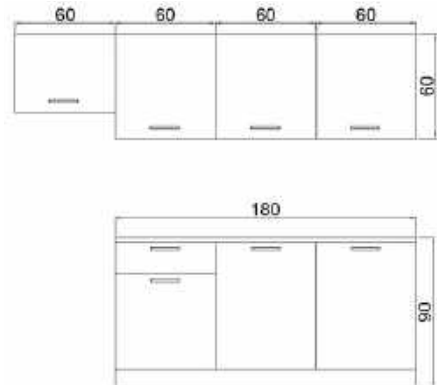

240 CM DETROIT

MUTFAK
DOLABI

KITCHEN
CABINET

GÖVDE: BEYAZ MELAMİN KAPLI YONGA LEVHA

KAPAK: DETROİT MELAMİN KAPLI YONGA LEVHA

BODY: WHITE MELAMINE FACED CHIPBOARD

DOOR: DETROİT MELAMINE FACED CHIPBOARD