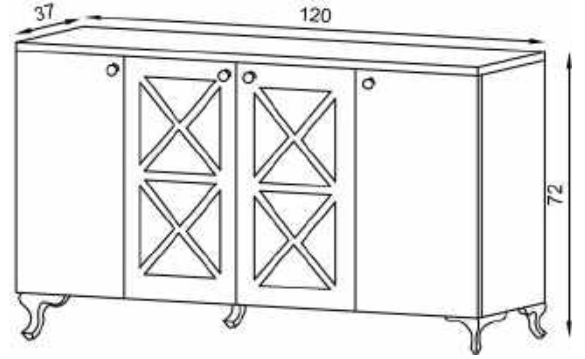

BODY: WHITE MELAMINE FACED CHIPBOARD
DOOR: WHITE MEMBRANE MDF

FLY134016

FLY134017

PEYO

ÇOK AMAÇLI KONSOL | MULTI-PURPOSE CABINET

GÖVDE: ANTRASİT MELAMİN KAPLI YONGA LEVHA
KAPAK: BEYAZ MEMBRAN MDF

BODY: ANTHRACITE MELAMINE FACED CHIPBOARD
DOOR: WHITE MEMBRANE MDF