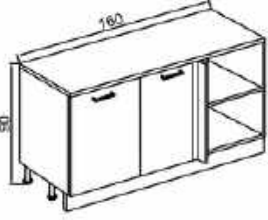

PASTEL 160CM

KÖŞE
MODÜLÜ

CORNER
MODULE

GÖVDE: BEYAZ MELAMİN KAPLI
YONGA LEVHA

KAPAK: PATİNE SU YEŞİLİ MEMBRAN
MDF

BODY: WHITE PLUM FACED
CHIPBOARD

DOOR: PATINA WATER GREEN
MEMBRANE MDF