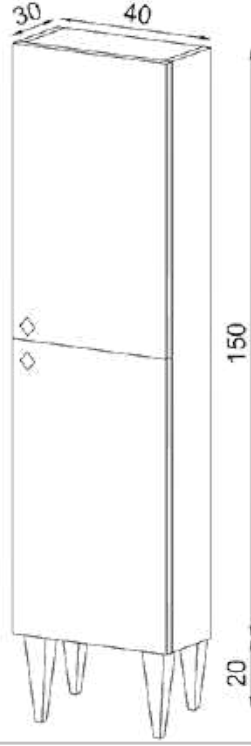

FOKUS

BANYO BOY | BATHROOM TALL
DOLABI | CABINET

GÖVDE: ANTRASİT MELAMİN KAPLI
YONGA LEVHA

KAPAK: ANTRASİT
MEMBRAN MDF

BODY: ANTHRACITE MELAMINE FACED
CHIPBOARD

DOOR: ANTHRACITE
MEMBRANE MDF