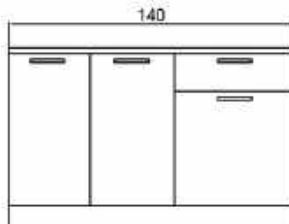

PASTEL 270 CM

MUTFAK | KITCHEN
DOLABI | CABINET

GÖVDE: BEYAZ MELAMİN KAPLI YONGA LEVHA

KAPAK: PATİNE SU YEŞİLİ + BEYAZ MEMBRAN MDF

BODY: WHITE MELAMINE FACED CHIPBOARD

DOOR: PATINA WATER GREEN + WHITE MEMBRANE MDF

FLY180493

140 CM SIMPLE

MUTFAK | KITCHEN
DOLABI | CABINET

GÖVDE: BEYAZ MELAMİN KAPLI YONGA LEVHA

KAPAK: SAFİR MEŞE + BEYAZ MELAMİN KAPLI YONGA LEVHA

BODY: WHITE MELAMINE FACED CHIPBOARD

DOOR: SAPPHIRE OAK + WHITE MELAMINE FACED CHIPBOARD

FLY180495