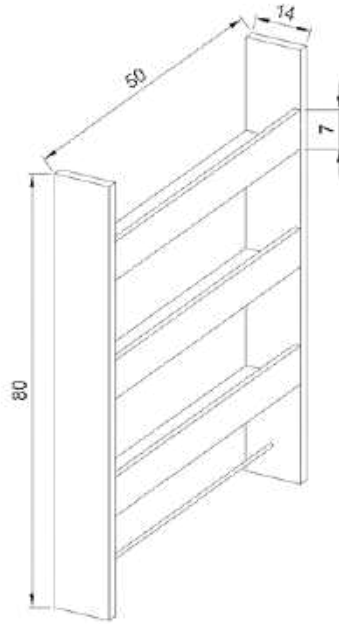

GÖVDE: BEYAZ MELAMİN KAPLI YONGA LEVHA

KAPAK: BEYAZ MELAMİN KAPLI YONGA LEVHA

BODY: WHITE MELAMINE FACED CHIPBOARD

DOOR: WHITE MELAMINE FACED CHIPBOARD

FLY123005

FLY123007

ALISA

BANYO ORGANİZERİ | BATHROOM ORGANIZER