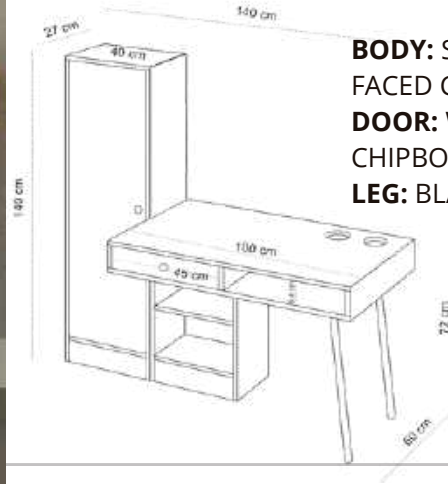

TUNA

ÇALIŞMA MASASI | DESK UNIT

GÖVDE: SAFİR MEŞE MELAMİN KAPLI YONGA LEVHA

KAPAK: BEYAZ MELAMİN KAPLI YONGA LEVHA

AYAK: Siyah Metal

BODY: SAPPHIRE OAK MELAMINE FACED CHIPBOARD

DOOR: WHITE MELAMINE FACED CHIPBOARD

LEG: BLACK METAL