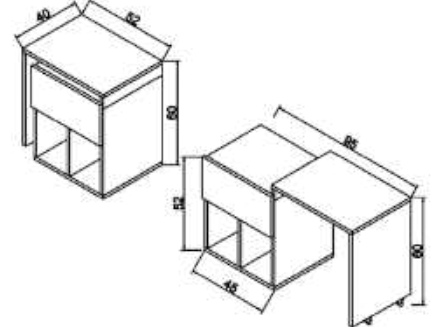

OSNAP

KOMODİN | BEDSIDE
TABLE

GÖVDE: HARELİ CEVİZ + ANTRASİT MELAMİN
KAPLI YONGA LEVHA
KAPAK: ANTRASİT MELAMİN KAPLI YONGA
LEVHA

BODY: MORATED WALNUT + ANTHRACITE
MELAMINE FACED CHIPBOARD
DOOR: ANTHRACITE MELAMINE FACED
CHIPBOARD