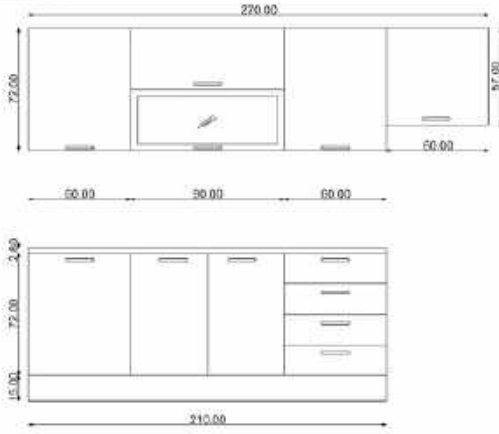

ENDÜLÜS 270 CM

FLY180379

MUTFAK | KITCHEN
DOLABI | CABINET

GÖVDE: BEYAZ MELAMİN KAPLI YONGA LEVHA
LEVHA

KAPAK: BEYAZ + ENDÜLÜS MEŞE
MELAMİN KAPLI YONGA LEVHA

BODY: WHITE MELAMINE FACED
CHIPBOARD

DOOR: WHITE + ANDALUSIAN OAK
MELAMINE FACED CHIPBOARD