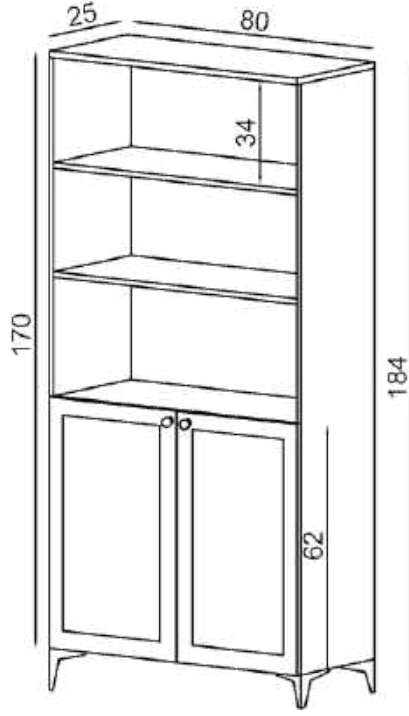

FLY171066

TINA

ÇALIŞMA MASASI | DESK UNIT

ÜST PANEL: 28MM LAMİNE + SİYAH MELAMİN KAPLI YONGA LEVHA
AYAK: SİYAH METAL

TOP PANEL: 28MM LAMINATED + BLACK MELAMINE FACED CHIPBOARD
LEG: BLACK METAL

EKOSELI

ÇALIŞMA MASASI | DESK
UNIT