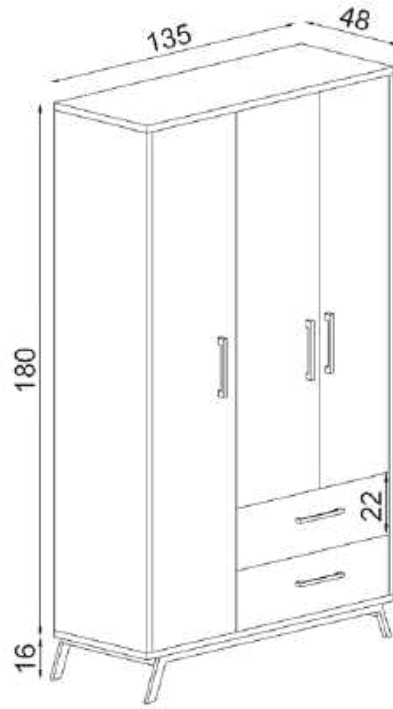

ALFA

GARDIROP | WARDROBE

GÖVDE: ATLANTİK ÇAM
MELAMİN KAPLI YONGA LEVHA
AYAK: SİYAH METAL

BODY: ATLANTIC PINE
MELAMINE FACED CHIPBOARD
LEG: BLACK METAL