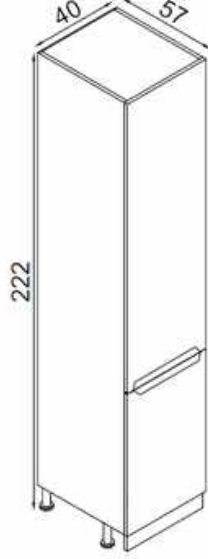

ROMA 40-60CM

BOY
DOLABI

TALL
CABINET

GÖVDE: BEYAZ MELAMİN KAPLI YONGA LEVHA
KAPAK: LAVA HIGHGLOSS MDF

BODY: WHITE MELAMINE FACED CHIPBOARD
DOOR: LAVA HIGHGLOSS MDF