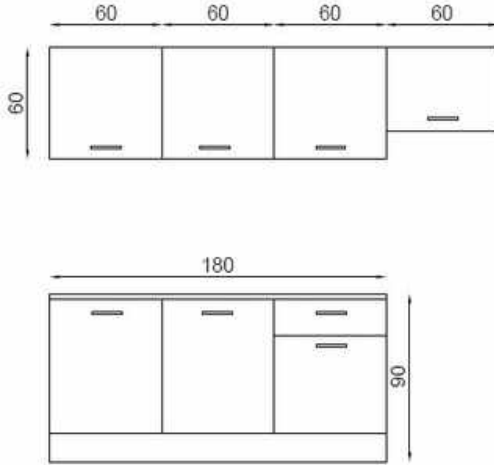

AĞVA 240 CM

MUTFAK
DOLABI

KITCHEN
CABINET

GÖVDE: BEYAZ MELAMİN KAPLI YONGA LEVHA
KAPAK: BEYAZ+ ZENİT MELAMİN KAPLI YONGA LEVHA

BODY: WHITE MELAMINE FACED CHIPBOARD
DOOR: WHITE+ ZENIT MELAMINE FACED CHIPBOARD