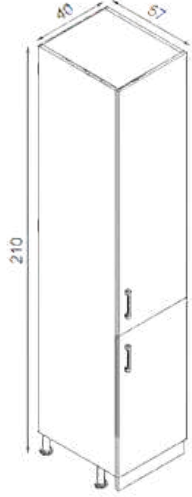

FOÇA 40CM

BOY
DOLABI

TALL
CABINET

GÖVDE: BEYAZ MELAMİN KAPLI YONGA LEVHA

KAPAK: BEYAZ ERİK MELAMİN KAPLI YONGA LEVHA

BODY: WHITE MELAMINE FACED CHIPBOARD

DOOR: WHITE PLUM MELAMINE FACED CHIPBOARD