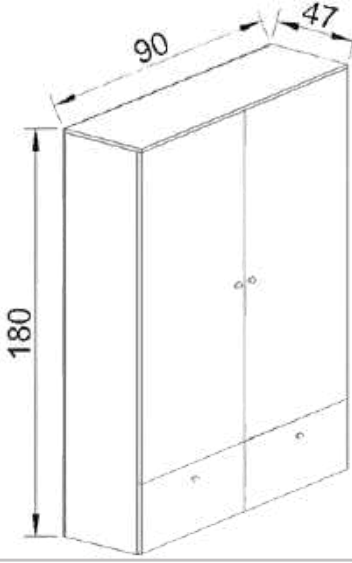

BODY: WHITE
MELAMINE FACED
CHIPBOARD
DOOR: WHITE
MELAMINE FACED
CHIPBOARD

FLY174068

FLY174071

OSNAP

KOMODİN | BEDSIDE
TABLE

GÖVDE: HARELİ CEVİZ + ANTRASİT MELAMİN
KAPLI YONGA LEVHA
KAPAK: ANTRASİT MELAMİN KAPLI YONGA
LEVHA