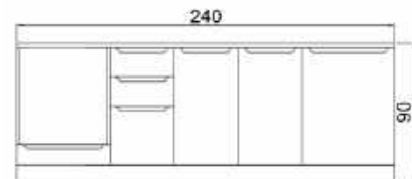

240 CM RETRO

MUTFAK
DOLABI

KITCHEN
CABINET

GÖVDE: BEYAZ MELAMİN KAPLI YONGA
LEVHA

KAPAK: SU YEŞİLİ + BEYAZ MEMBRAN MDF

BODY: WHITE MELAMINE FACED CHIPBOARD

DOOR: WATER GREEN + WHITE MEMBRANE
MDF