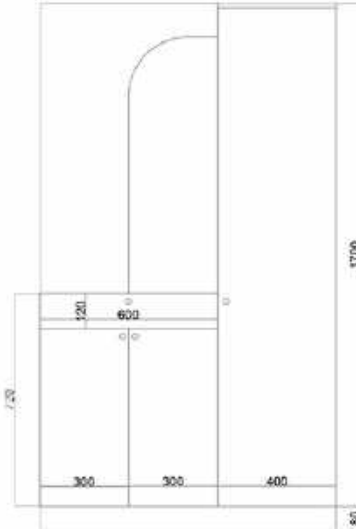

FLY175059

FLY175058

GARDE

PORTMANTO | HALL UNIT

GÖVDE: ATLANTİK ÇAM MELAMİN KAPLI YONGA LEVHA
KAPAK: BEYAZ DİŞBUDAK MEMBRAN MDF

BODY: MINK MELAMINE FACED CHIPBOARD
DOOR: MINK MELAMINE FACED CHIPBOARD

FOSTER