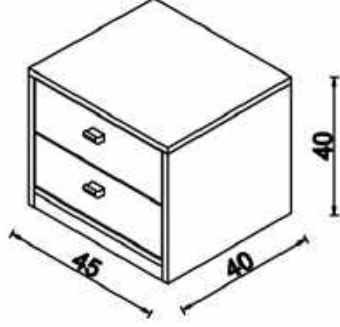

HERO

KOMODİN | BEDSIDE
TABLE

GÖVDE: VİZON + ULUDAĞ MEŞE MELAMİN
KAPLI YONGA LEVHA

KAPAK: VİZON MELAMİN KAPLI YONGA LEVHA

BODY: MINK + ULUDAĞ OAK MELAMINE FACED
CHIPBOARD

DOOR: MINK MELAMINE FACED CHIPBOARD