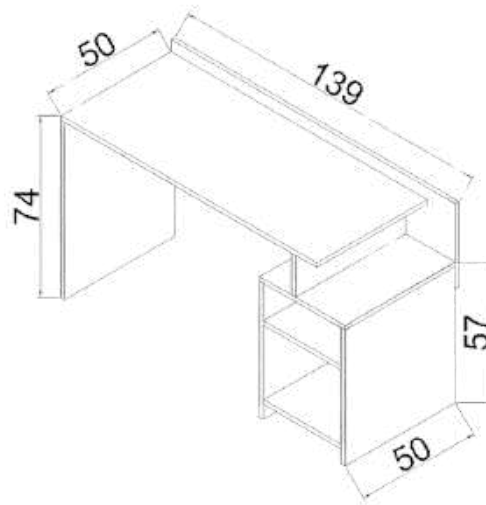

HERO

ÇALIŞMA MASASI | DESK UNIT

GÖVDE: VİZON + ULUDAĞ MEŞE MELAMİN KAPLI YONGA LEVHA
KAPAK: VİZON MELAMİN KAPLI YONGA LEVHA

BODY: MINK + ULUDAĞ OAK MELAMINE FACED CHIPBOARD
DOOR: MINK MELAMINE FACED CHIPBOARD