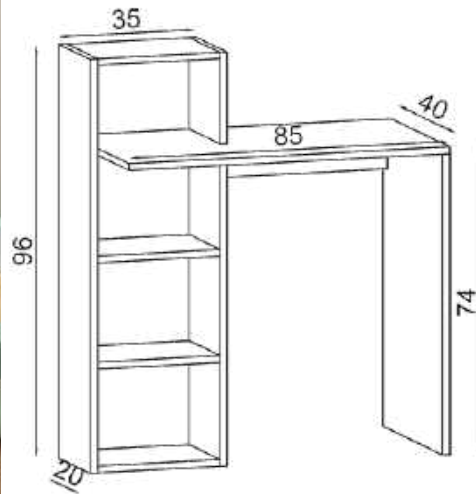

DAREL

ÇALIŞMA MASASI | DESK
UNIT

GÖVDE: BEYAZ + SAFİR
MEŞE MELAMİN KAPLI
YONGA LEVHA

BODY: WHITE + SAPPHIRE
OAK MELAMINE FACED
CHIPBOARD