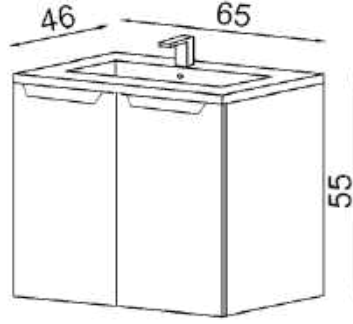

FLY123018

FLY123019

TERIO

BANYO | BATHROOM
DOLABI | CABINET

GÖVDE: BEYAZ MELAMİN KAPLI
YONGA LEVHA

KAPAK: ENDÜLÜS MEŞE MELAMİN
KAPLI YONGA LEVHA

BODY: WHITE MELAMINE FACED
CHIPBOARD

DOOR: ENDÜLÜS MEŞE
MELAMINE FACED CHIPBOARD