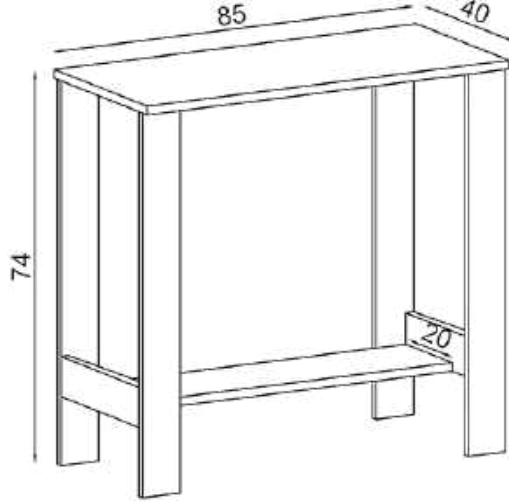

ELROY

ÇALIŞMA MASASI | UNIT DESK

GÖVDE: SAFİR MEŞE
MELAMİN KAPLI YONGA
LEVHA
AYAK: SİYAH MELAMİN
KAPLI YONGA LEVHA

BODY: SAPPHIRE OAK
MELAMINE FACED
CHIPBOARD
LEG: BLACK MELAMINE
FACED CHIPBOARD