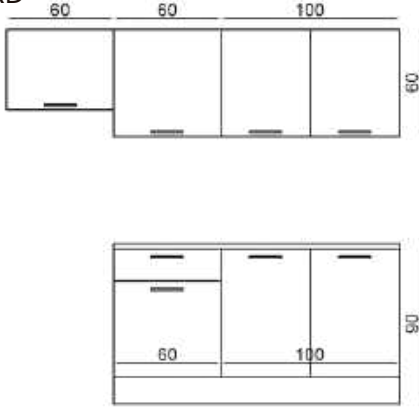

DOOR: WHITE MEMBRANE MDF

BLED 220 CM

MUTFAK
DOLABI

KITCHEN
CABINET

GÖVDE: BEYAZ MELAMİN KAPLI YONGA LEVHA

KAPAK: ENDÜLÜS MEŞE MELAMİN KAPLI YONGA LEVHA

BODY: WHITE MELAMINE FACED CHIPBOARD

DOOR: ANDALUSIAN OAK MELAMINE FACED CHIPBOARD