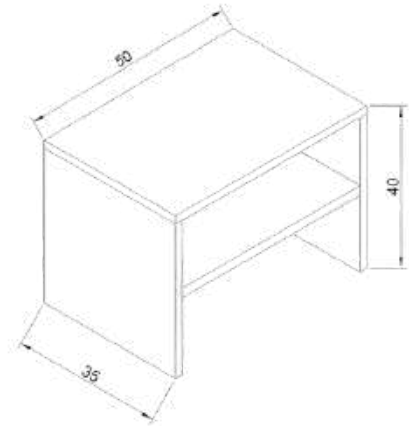

PALOMA

KOMODİN | BEDSIDE TABLE

GÖVDE: ANTRASİT+ ENDÜLÜS MEŞE MELAMİN KAPLI YONGA LEVHA

BODY: ANTHRACITE + ANDALUSIAN OAK MELAMINE FACED CHIPBOARD