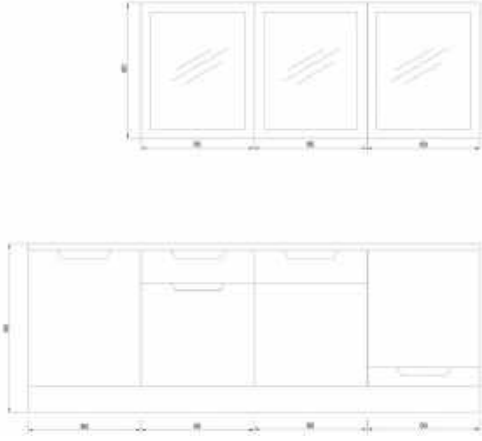

INVERNO 240 CM

MUTFAK | KITCHEN
DOLABI | CABINET

GÖVDE: BEYAZ MELAMİN KAPLI YONGA LEVHA
KAPAK: AL. ÇERÇEVE + BEYAZ MELAMİN KAPLI YONGA LEVHA

BODY: WHITE MELAMINE FACED CHIPBOARD
DOOR: ALU. FRAME + WHITE FACED CHIPBOARD