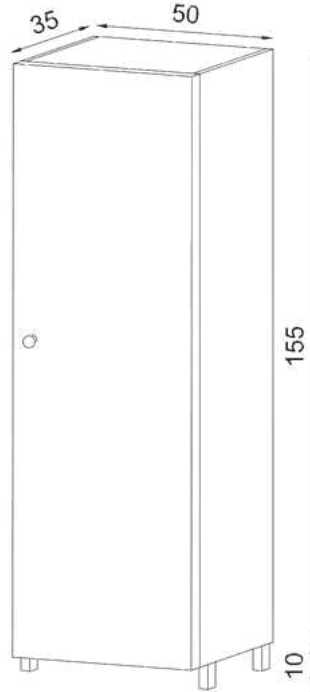

GÖVDE: BEYAZ MELAMİN KAPLI YONGA LEVHA

BODY: WHITE MELAMINE FACED CHIPBOARD

TERESA

BANYO ORGANİZERİ | BATHROOM ORGANIZER

GÖVDE: BEYAZ MELAMİN KAPLI YONGA LEVHA

BODY: WHITE MELAMINE FACED CHIPBOARD

FLY123009