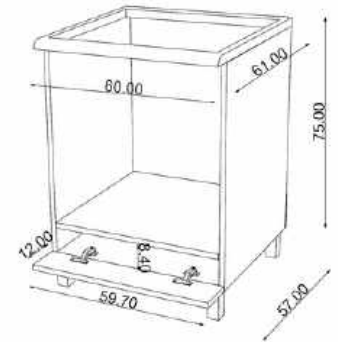

60 CM ANKASTRE

ANKASTRE | BUILT-IN
MODÜLÜ | MODULE

GÖVDE: BEYAZ MELAMİN KAPLI YONGA LEVHA
KAPAK: BEYAZ MELAMİN KAPLI YONGA LEVHA

BODY: WHITE MELAMINE FACED CHIPBOARD
DOOR: WHITE MELAMINE FACED CHIPBOARD