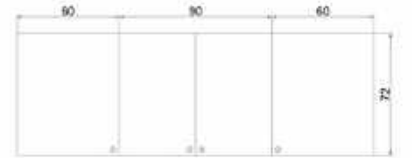

270 CM GREENA

MUTFAK
DOLABI

KITCHEN
CABINET

GÖVDE: BEYAZ MELAMİN KAPLI YONGA LEVHA

KAPAK: SATEN YEŞİL MEMBRAN MDF

BODY: WHITE MELAMINE FACED
CHIPBOARD

DOOR: SATEN GREEN MEMBRANE MDF