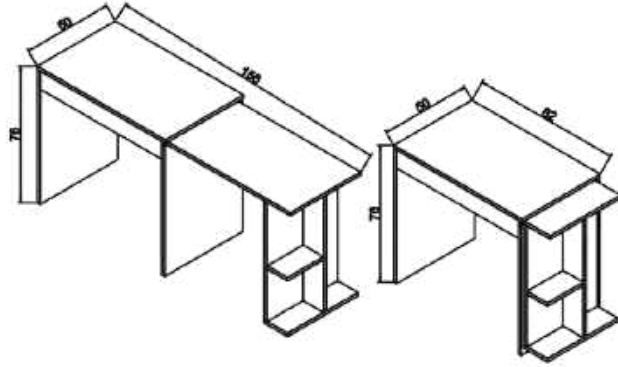

FLY172033

FLY172034

SNAP

ÇALIŞMA MASASI | DESK
UNIT

GÖVDE: NATURAL MEŞE + BEYAZ MELAMİN KAPLI YONGA
LEVHA

BODY: NATURAL OAK + WHITE MELAMINE FACED
CHIPBOARD

HERO

KİTAPLIK | BOOKCASE