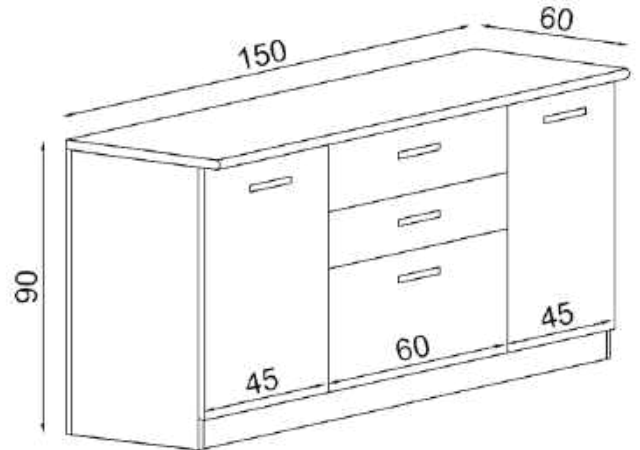

150 CM NİKİTA

MUTFAK
ADASI

KITCHEN
ISLAND

GÖVDE: BEYAZ MELAMİN KAPLI YONGA LEVHA

KAPAK: BEYAZ MELAMİN KAPLI YONGA LEVHA

BODY: WHITE MELAMINE FACED CHIPBOARD

DOOR: WHITE MELAMINE FACED CHIPBOARD