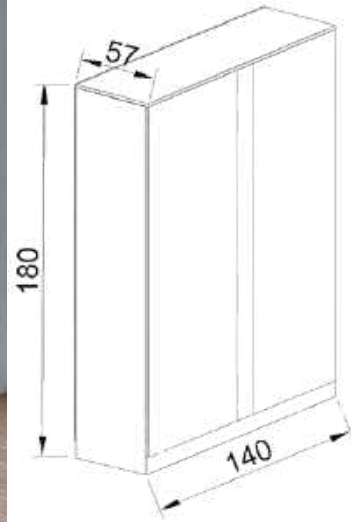

PALOMA

GARDIROP | WARDROBE

GÖVDE: ANTRASİT +
ENDÜLÜS MEŞE
MELAMİN KAPLI
YONGA LEVHA

KAPAK: ANTRASİT
MELAMİN KAPLI
YONGA LEVHA

BODY: ANTHRACITE
+ ANDALUSIAN OAK
MELAMINE FACED
CHIPBOARD

DOOR: ANTHRACITE
MELAMINE FACED
CHIPBOARD