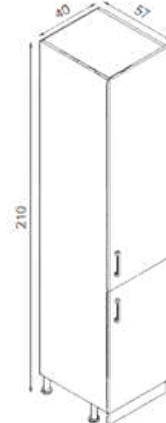

FLY180223-24

FLY181004-12

40-60 CM BEYAZ

BOY | TALL
DOLABI | CABINET

GÖVDE: BEYAZ MELAMİN KAPLI YONGA LEVHA
KAPAK: BEYAZ MELAMİN KAPLI YONGA LEVHA

BODY: WHITE MELAMINE FACED CHIPBOARD
DOOR: WHITE MELAMINE FACED CHIPBOARD