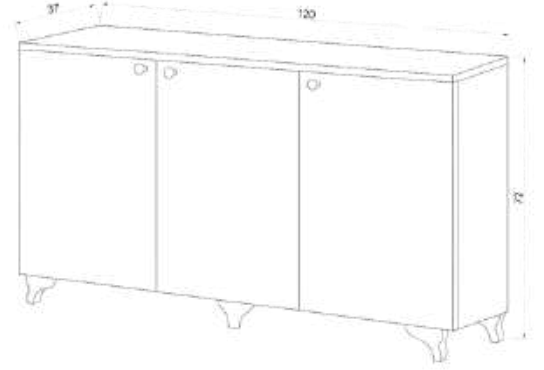

SALIE

ÇOK AMAÇLI KONSOL | MULTI-PURPOSE CABINET

GÖVDE: BEYAZ MELAMİN KAPLI YONGA LEVHA

KAPAK: BEYAZ MEMBRAN MDF

BODY: WHITE MELAMINE FACED CHIPBOARD

DOOR: WHITE MEMBRANE MDF