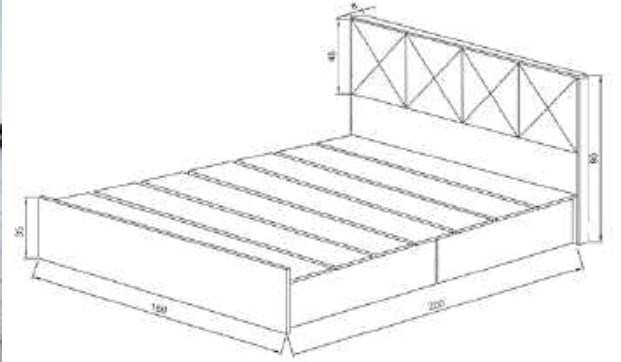

ALFIA

KARYOLA | BEDSTEAD

GÖVDE: BEYAZ MELAMİN KAPLI YONGA LEVHA

BODY: WHITE MELAMINE FACED CHIPBOARD