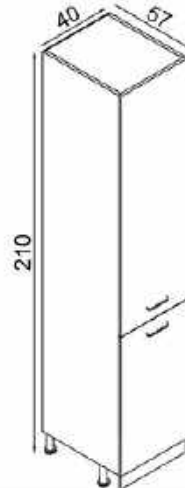

40-60 CM BELOYE

BOY
DOLABI

TALL
CABINET

GÖVDE: BEYAZ MELAMİN KAPLI YONGA LEVHA

KAPAK: SAFİR MEŞE MELAMİN KAPLI YONGA LEVHA

BODY: WHITE MELAMINE FACED CHIPBOARD

DOOR: SAPPHIRE OAK FACED CHIPBOARD