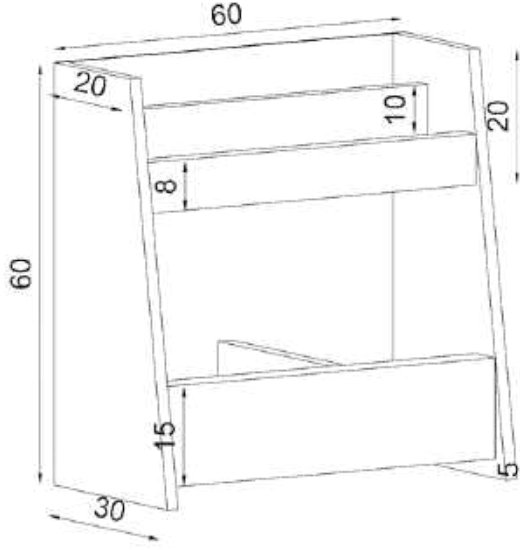

GÖVDE: SAFİR MEŞE MELAMİN
KAPLI YONGA LEVHA

AYAK: MAT SİYAH METAL

BODY: SAPPHIRE OAK
MELAMINE FACED CHIPBOARD

LEG: BLACK METAL

VITYA MONTESSORI

KİTAPLIK | BOOKCASE

GÖVDE: BEYAZ MELAMİN KAPLI YONGA LEVHA

BODY: WHITE MELAMINE FACED CHIPBOARD