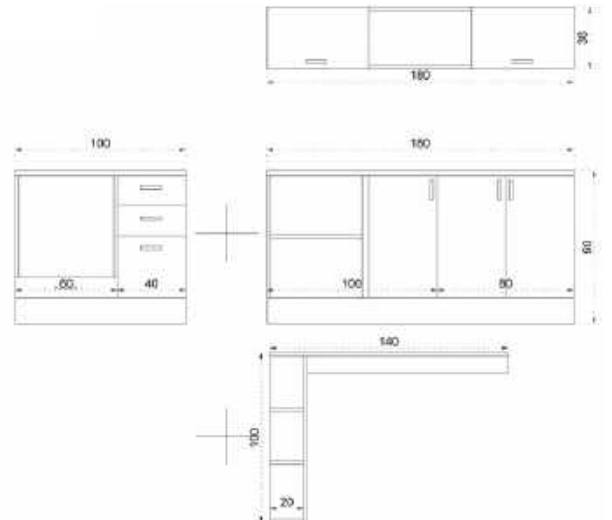

140+180+100 CM GÖKÇE

MUTFAK | KITCHEN
DOLABI | CABINET

GÖVDE: BEYAZ MELAMİN KAPLI YONGA LEVHA
KAPAK: SAFİR MEŞE + BEYAZ MELAMİN KAPLI
YONGA LEVHA

BODY: WHITE MELAMINE FACED CHIPBOARD
DOOR: SAPPHIRE OAK + WHITE MELAMINE FACED
CHIPBOARD