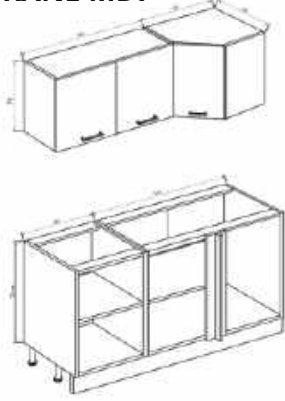

BODRUM^{160CM}

KÖŞE
MODÜLÜ | CORNER
MODULE

GÖVDE: BEYAZ MELAMİN KAPLI
YONGA LEVHA

KAPAK: BEYAZ DIŞBUDAK MEMBRAN
MDF

BODY: WHITE MELAMINE FACED
CHIPBOARD

DOOR: WOOD PATTERNED WHITE
MEMBRANE MDF