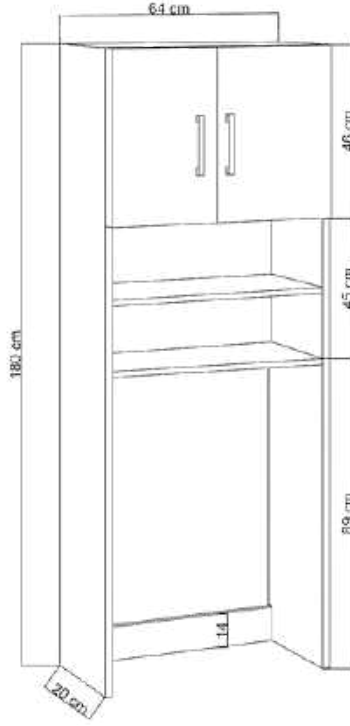

LANGE

ÇAMAŞIR MAKİNESİ DOLABI | WASHING MACHINE CABINET

GÖVDE: BEYAZ MELAMİN KAPLI YONGA LEVHA

KAPAK: BEYAZ MELAMİN KAPLI YONGA LEVHA

BODY: WHITE MELAMINE FACED CHIPBOARD

DOOR: WHITE MELAMINE FACED CHIPBOARD

FLY123005

FLY123007