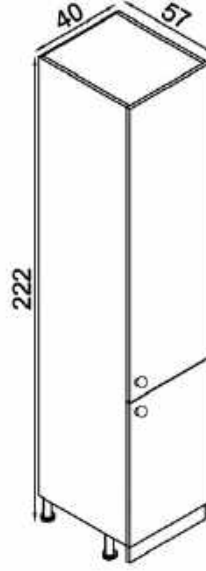

KARINA 40CM

BOY
DOLABI

TALL
CABINET

GÖVDE: BEYAZ MELAMİN KAPLI YONGA LEVHA
KAPAK: SATEN İNOX FOLYOLU MEMBRAN MDF

BODY: WHITE PLUM FACED CHIPBOARD
DOOR: SATIN INOX FOIL MEMBRANE MDF