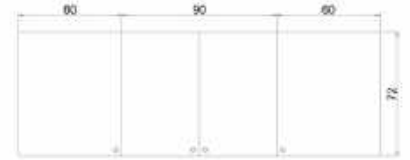

270 CM KARINA

MUTFAK
DOLABI

KITCHEN
CABINET

GÖVDE: BEYAZ MELAMİN KAPLI YONGA LEVHA
KAPAK: SOFT GRİ MELAMİN MEMBRAN MDF

BODY: WHITE MELAMINE FACED CHIPBOARD

DOOR: SOFT GRAY MEMBRAN MDF