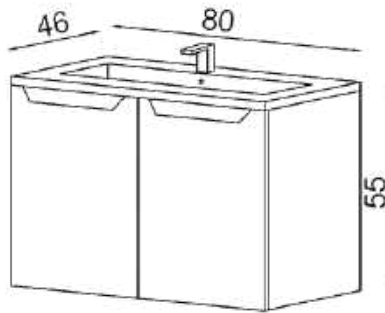

TERIO

BANYO | BATHROOM
DOLABI | CABINET

GÖVDE: BEYAZ MELAMİN KAPLI
YONGA LEVHA

KAPAK: ENDÜLÜS MEŞE MELAMİN
KAPLI YONGA LEVHA

BODY: WHITE MELAMINE FACED
CHIPBOARD

DOOR: ENDÜLÜS MEŞE
MELAMINE FACED CHIPBOARD