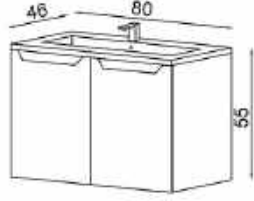

KAPAK: SOFT VİZON MEMBRAN MDF

BODY: WHITE MELAMINE FACED
CHIPBOARD

DOOR: SOFT MINK MEMBRANE MDF

CERO

BANYO | BATHROOM
DOLABI | CABINET

GÖVDE: BEYAZ
MELAMİN KAPLI
YONGA LEVHA
KAPAK: SOFT İNOKS
MEMBRAN MDF

BODY: WHITE
MELAMINE FACED
CHIPBOARD
DOOR: SOFT INOX
MEMBRANE MDF