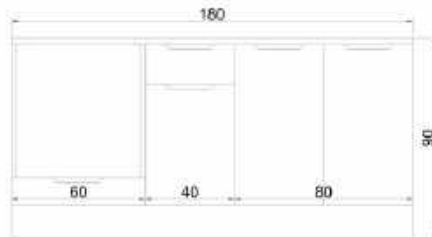

PICASSO 240 CM

MUTFAK | KITCHEN
DOLABI | CABINET

GÖVDE: BEYAZ MELAMİN KAPLI YONGA LEVHA
KAPAK: TEKSTONE BEYAZ + SATEN FÜME
MEMBRAN MDF

BODY: WHITE MELAMINE FACED CHIPBOARD
DOOR: TEKSTONE WHITE + SATIN SMOKED
MEMBRANE MDF

FLY180554

FLY180555

180 CM ALBINA

MUTFAK | KITCHEN
DOLABI | CABINET

GÖVDE: BEYAZ MELAMİN KAPLI YONGA LEVHA
KAPAK: BEYAZ MELAMİN KAPLI YONGA LEVHA

BODY: WHITE MELAMINE FACED CHIPBOARD
DOOR: WHITE MELAMINE FACED CHIPBOARD