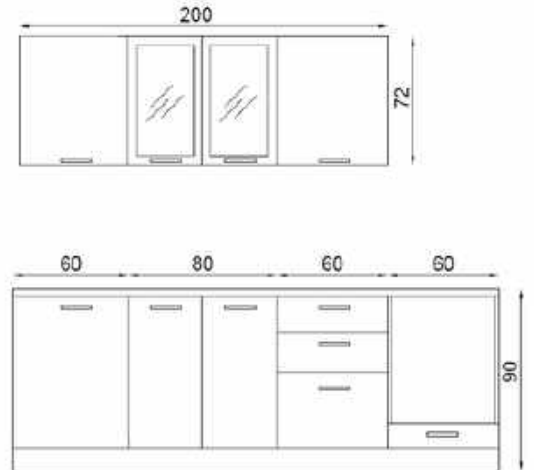

FLY180473

260 CM DEĞİN

MUTFAK | KITCHEN
DOLABI | CABINET

GÖVDE: BEYAZ MELAMİN KAPLI YONGA LEVHA
KAPAK: BEYAZ DİŞBUDAK MEMBRAN MDF

BODY: WHITE MELAMINE FACED CHIPBOARD
DOOR: WOOD PATTERNED WHITE MEMBRANE MDF