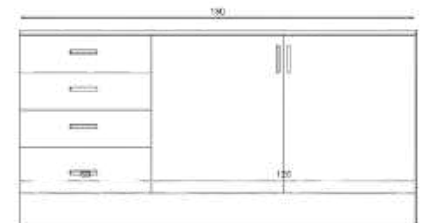

FLY180176

240 CM FOÇA

MUTFAK
DOLABI

KITCHEN
CABINET

GÖVDE: BEYAZ MELAMİN KAPLI YONGA LEVHA

KAPAK: BEYAZ ERİK MELAMİN KAPLI YONGA LEVHA

BODY: WHITE MELAMINE FACED CHIPBOARD

DOOR: WHITE PLUM MELAMINE FACED CHIPBOARD