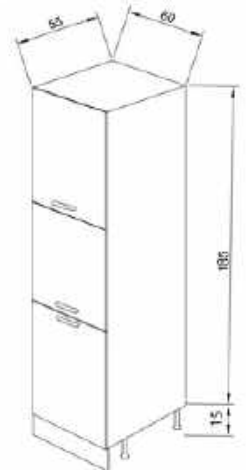

60 CM TINO

BOY
DOLABI

TALL
CABINET

GÖVDE: BEYAZ MELAMİN KAPLI YONGA LEVHA

KAPAK: DETROİT MELAMİN KAPLI YONGA LEVHA

BODY: WHITE MELAMINE FACED CHIPBOARD

DOOR: DETROIT MELAMINE FACED CHIPBOARD