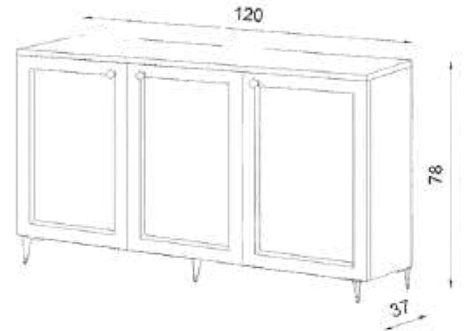

FLY131015

FLY131019

RATTAN

KONSOL | MULTI-PURPOSE CABINET

GÖVDE: ATLANTİK ÇAM MELAMİN KAPLI YONGA LEVHA

KAPAK: ATLANTİK ÇAM MELAMİN KAPLI YONGA LEVHA

BODY: ATLANTIC PINE MELAMINE FACED CHIPBOARD

DOOR: ATLANTIC PINE MELAMINE FACED CHIPBOARD