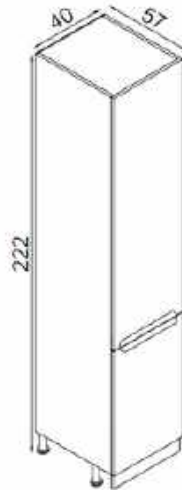

40 CM BERGAMA

BOY
DOLABI

TALL
CABINET

GÖVDE: BEYAZ MELAMİN KAPLI YONGA LEVHA
KAPAK: BELLY MELAMİN KAPLI YONGA LEVHA
BODY: WHITE MELAMINE FACED CHIPBOARD
DOOR: BELLY MELAMINE FACED CHIPBOARD