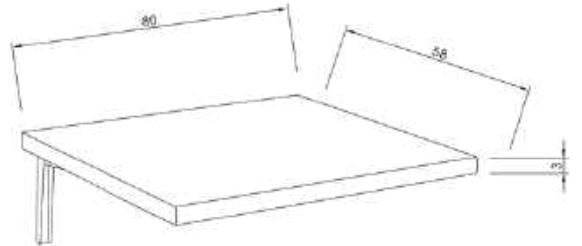

DATFI

KATLANIR MASA | FOLDING TABLE

GÖVDE: LAMİNANT DESENLİ TEZGAH

BODY: LAMINENT PATTERNED COUNTERTOP