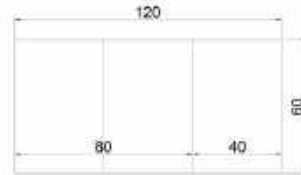

PICASSO 240 CM

MUTFAK | KITCHEN
DOLABI | CABINET

GÖVDE: BEYAZ MELAMİN KAPLI YONGA LEVHA
KAPAK: TEKSTONE BEYAZ + SATEN FÜME
MEMBRAN MDF

BODY: WHITE MELAMINE FACED CHIPBOARD
DOOR: TEKSTONE WHITE + SATIN SMOKED
MEMBRANE MDF

FLY180554

FLY180555

180 CM ALBINA

MUTFAK | KITCHEN
DOLABI | CABINET

GÖVDE: BEYAZ MELAMİN KAPLI YONGA LEVHA
KAPAK: BEYAZ MELAMİN KAPLI YONGA LEVHA

BODY: WHITE MELAMINE FACED CHIPBOARD
DOOR: WHITE MELAMINE FACED CHIPBOARD