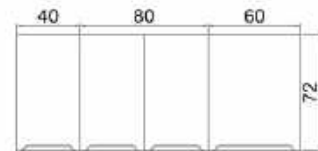

240 CM RETRO

MUTFAK
DOLABI

KITCHEN
CABINET

GÖVDE: BEYAZ MELAMİN KAPLI YONGA
LEVHA

KAPAK: SU YEŞİLİ + BEYAZ MEMBRAN MDF

BODY: WHITE MELAMINE FACED CHIPBOARD

DOOR: WATER GREEN + WHITE MEMBRANE
MDF