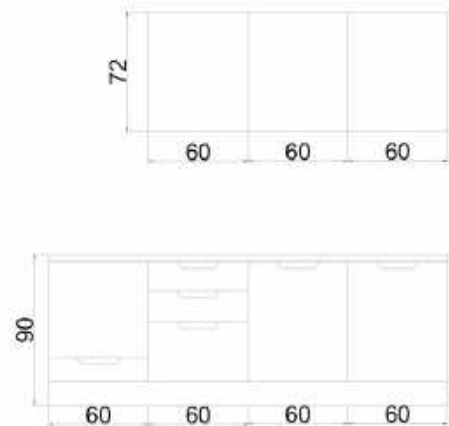

FLY180543

FLY180546

240 CM HELON

MUTFAK DOLABI | KITCHEN CABINET

GÖVDE: BEYAZ MELAMİN KAPLI YONGA LEVHA

KAPAK: BEYAZ + KAPLAN MELAMİN KAPLI YONGA LEVHA

BODY: WHITE MELAMINE FACED CHIPBOARD

DOOR: WHITE + TIGER MELAMINE FACED CHIPBOARD