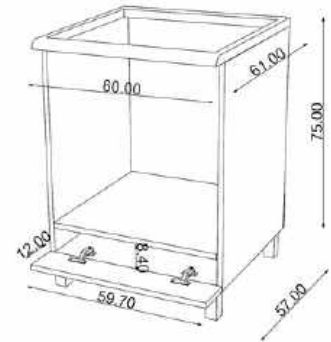

60 CM ANKASTRE

ANKASTRE
MODÜLÜ

BUILT-IN
MODULE

GÖVDE: SİYAH MELAMİN KAPLI YONGA LEVHA
KAPAK: SİYAH MELAMİN KAPLI YONGA LEVHA

BODY: BLACK MELAMINE FACED CHIPBOARD
DOOR: BLACK MELAMINE FACED CHIPBOARD