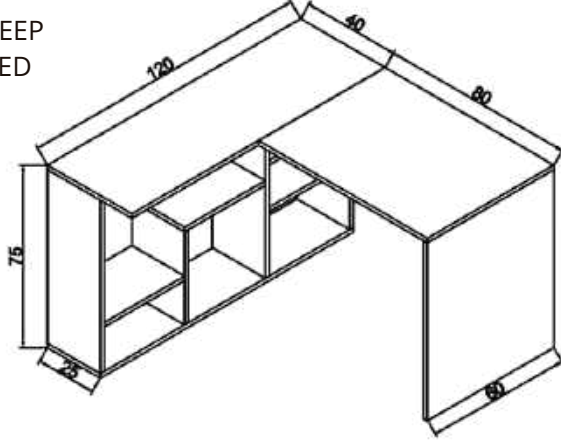

FLY172033

FLY172034

SNAP

ÇALIŞMA MASASI | DESK
UNIT

GÖVDE: NATURAL MEŞE + BEYAZ MELAMİN KAPLI YONGA
LEVHA

BODY: NATURAL OAK + WHITE MELAMINE FACED
CHIPBOARD

HERO

KİTAPLIK | BOOKCASE