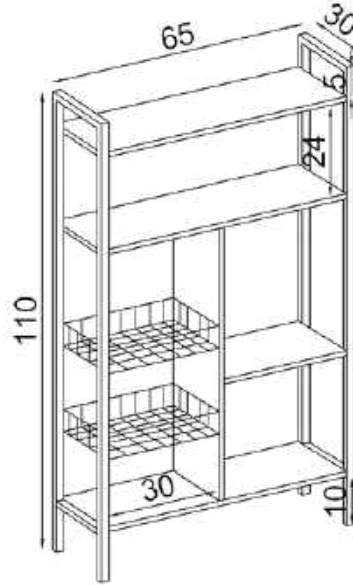

ELISON

TEL SEPETLİ
ÇOK AMAÇLI
MUTFAK DOLABI

MULTI-PURPOSE
KITCHEN CABINET

GÖVDE: YERLİ CEVİZ MELAMİN
KAPLI YONGA LEVHA
AYAK: SİYAH METAL

BODY: LOCAL WALNUT MELAMINE
FACED CHIPBOARD
LEG: BLACK METAL