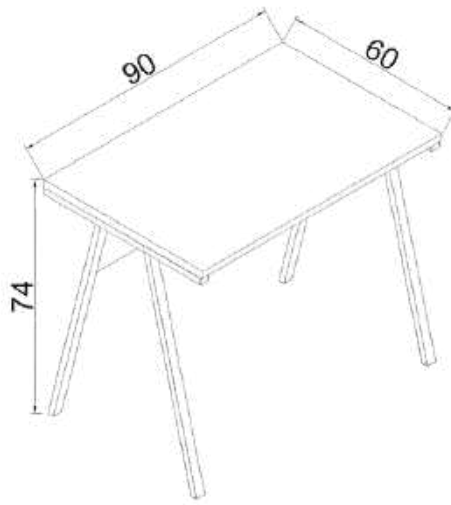

FLY171066

TINA

ÇALIŞMA MASASI | DESK UNIT

ÜST PANEL: 28MM LAMİNE + SİYAH MELAMİN KAPLI YONGA LEVHA
AYAK: SİYAH METAL

TOP PANEL: 28MM LAMINATED + BLACK MELAMINE FACED CHIPBOARD
LEG: BLACK METAL

EKOSELI

ÇALIŞMA MASASI | DESK
UNIT