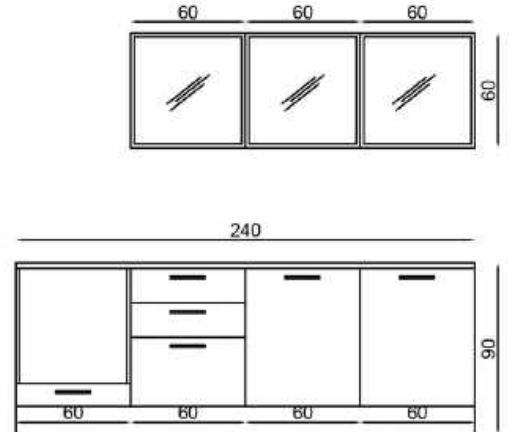

240 CM BELOYE

MUTFAK
DOLABI

KITCHEN
CABINET

GÖVDE: BEYAZ MELAMİN KAPLI YONGA LEVHA

KAPAK: AL.ÇERÇEVE + SAFİR MEŞE MELAMİN KAPLI YONGA LEVHA

BODY: WHITE MELAMINE FACED CHIPBOARD

DOOR: ALU. FRAME + SAPPHIRE OAK MELAMINE FACED CHIPBOARD