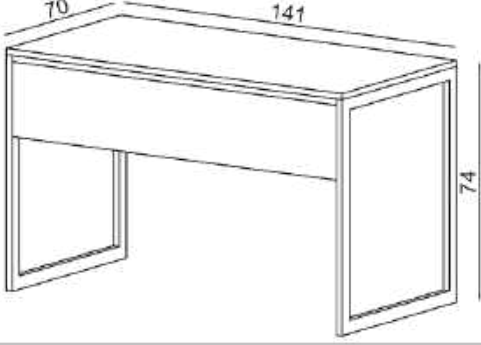

GEMA

ÇALIŞMA MASASI | DESK UNIT

GÖVDE: ENDÜLÜS MEŞE MELAMİN KAPLI YONGA LEVHA

AYAK: SİYAH METAL

BODY: ANDALUSIAN OAK MELAMINE FACED CHIPBOARD

LEG: BLACK METAL

FLY178132

FLY178133