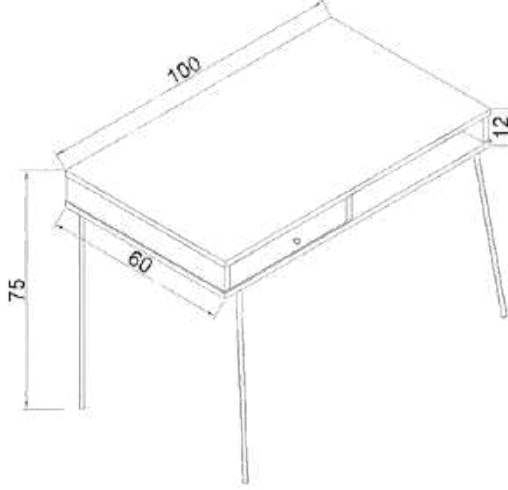

BODY: NATURAL OAK + WHITE MELAMINE FACED CHIPBOARD
LEG: WHITE METAL

ORKIDE

ÇALIŞMA MASASI | DESK
UNIT

GÖVDE: BEYAZ MELAMİN
KAPLI YONGA LEVHA
AYAK: SİYAH METAL

BODY: WHITE MELAMINE
FACED CHIPBOARD
LEG: BLACK METAL