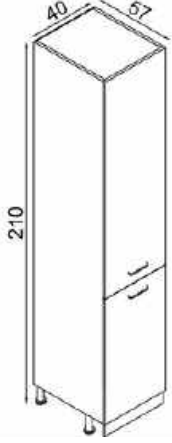

BLED 40CM

BOY
DOLABI

TALL
CABINET

GÖVDE: BEYAZ MELAMİN KAPLI YONGA LEVHA

KAPAK: ENDÜLÜS MEŞE MELAMİN KAPLI YONGA LEVHA

BODY: WHITE MELAMINE FACED CHIPBOARD

DOOR: ANDALUSIAN OAK PLUM FACED CHIPBOARD