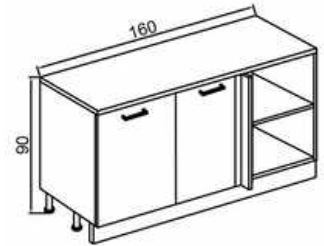

160 CM RETRO

KÖŞE | CORNER
MODÜLÜ | MODULE

GÖVDE: BEYAZ MELAMİN KAPLI YONGA
LEVHA

KAPAK: SU YEŞİLİ MEMBRAN MDF

BODY: WHITE MELAMINE FACED
CHIPBOARD

DOOR: WATER GREEN MEMBRANE MDF