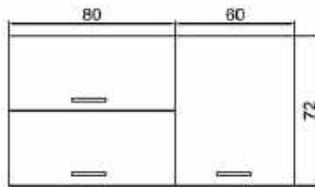

PASTEL 270 CM

MUTFAK | KITCHEN
DOLABI | CABINET

GÖVDE: BEYAZ MELAMİN KAPLI YONGA LEVHA

KAPAK: PATİNE SU YEŞİLİ + BEYAZ MEMBRAN MDF

BODY: WHITE MELAMINE FACED CHIPBOARD

DOOR: PATINA WATER GREEN + WHITE MEMBRANE MDF

FLY180493

140 CM SIMPLE

MUTFAK | KITCHEN
DOLABI | CABINET

GÖVDE: BEYAZ MELAMİN KAPLI YONGA LEVHA

KAPAK: SAFİR MEŞE + BEYAZ MELAMİN KAPLI YONGA LEVHA

BODY: WHITE MELAMINE FACED CHIPBOARD

DOOR: SAPPHIRE OAK + WHITE MELAMINE FACED CHIPBOARD

FLY180495