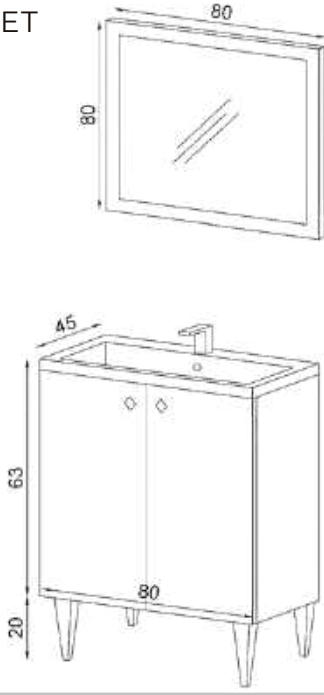

FOKUS

BANYO | BATHROOM
DOLABI | CABINET

GÖVDE: ANTRASİT
MELAMİN KAPLI
YONGA LEVHA
KAPAK: ANTRASİT
MEMBRAN MDF

BODY: ANTHRACITE
MELAMINE FACED
CHIPBOARD
DOOR: ANTHRACITE
MEMBRANE MDF

FLY122007

FLY122009

MALETTA