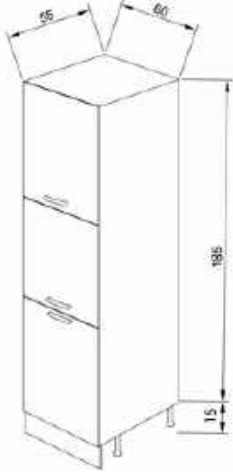

PICASSO 60CM

BOY
DOLABI

TALL
CABINET

GÖVDE: BEYAZ MELAMİN KAPLI YONGA LEVHA
KAPAK: SATEN FÜME FOLYOLU MEMBRAN MDF

BODY: WHITE MELAMINE FACED CHIPBOARD
DOOR: SATIN SMOKED FOIL MEMBRANE MDF