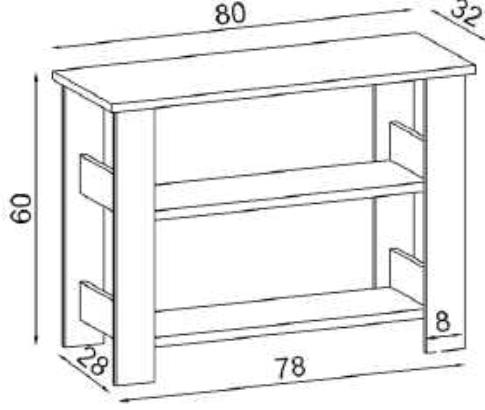

MARTIM

AYAKKABILIK | SHOE RACK

GÖVDE: BEYAZ + DETROİT MELAMİN KAPLI YONGA LEVHA

BODY: WHITE + DETROİT MELAMINE FACED CHIPBOARD