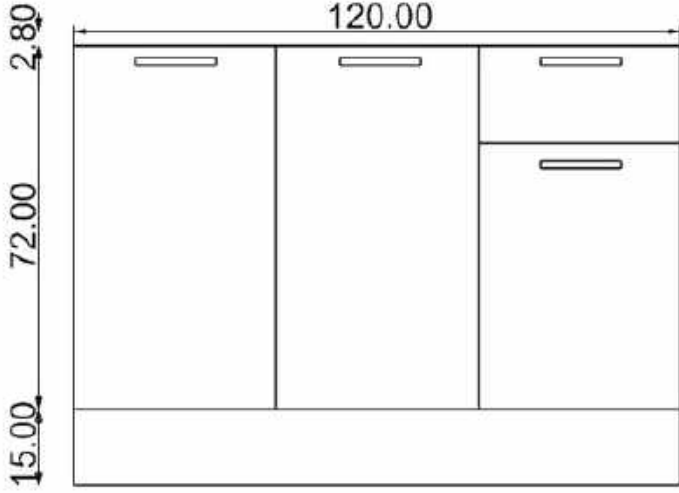

MINI BODRUM ALT 120 CM

MUTFAK | KITCHEN
ALT MODÜL | BASE CABINET

GÖVDE: BEYAZ MELAMİN KAPLI YONGA LEVHA

KAPAK: BEYAZ MEMBRAN MDF

BODY: WHITE MELAMINE FACED CHIPBOARD

DOOR: WHITE MEMBRANE MDF

FLY180271

MINI BODRUM ÜST 120 CM

MUTFAK | KITCHEN
ÜST MODÜL | UPPER CABINET

GÖVDE: BEYAZ MELAMİN KAPLI YONGA LEVHA

KAPAK: BEYAZ MEMBRAN MDF

BODY: WHITE MELAMINE FACED CHIPBOARD

DOOR: WHITE MEMBRANE MDF