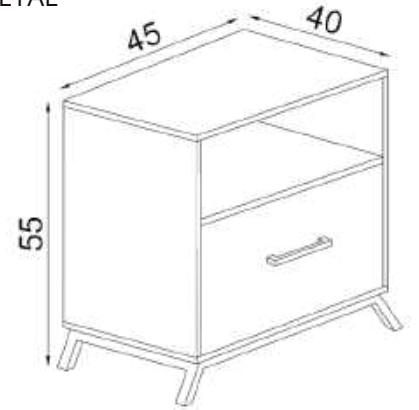

ALFA

KOMODİN | BEDSIDE
TABLE

GÖVDE: ATLANTİK ÇAM MELAMİN KAPLI
YONGA LEVHA
AYAK: SİYAH METAL

BODY: ATLANTIC PINE MELAMINE FACED
CHIPBOARD
LEG: BLACK METAL