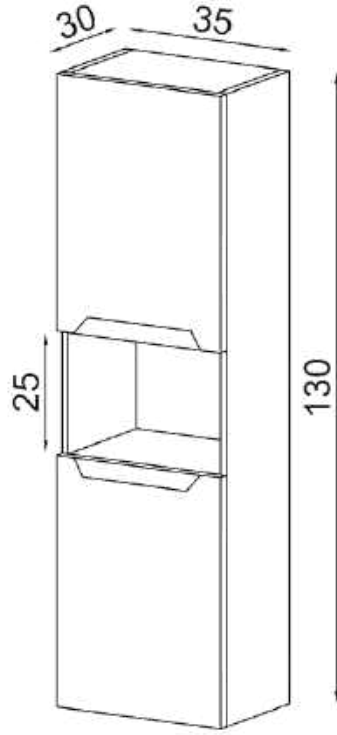

LONYA

BANYO | BATHROOM
DOLABI | CABINET

GÖVDE: BEYAZ MELAMİN
KAPLI YONGA LEVHA
KAPAK: ENDÜLÜS MEŞE
MELAMİN KAPLI YONGA
LEVHA

BODY: WHITE MELAMINE
FACED CHIPBOARD
DOOR: ANDALUSIAN OAK
MELAMINE FACED
CHIPBOARD