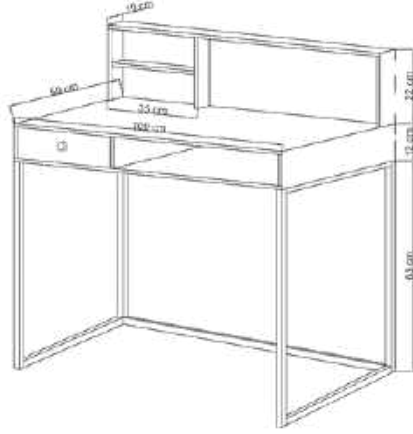

LEG: BLACK METAL

NASUS

ÇALIŞMA MASASI | DESK UNIT

GÖVDE: ENDÜLÜS MEŞE MELAMİN KAPLI YONGA LEVHA
AYAK: SİYAH METAL

BODY: ANDALUSIAN OAK MELAMINE FACED CHIPBOARD
LEG: BLACK METAL

FLY171052

FLY171056

RAMIREZ