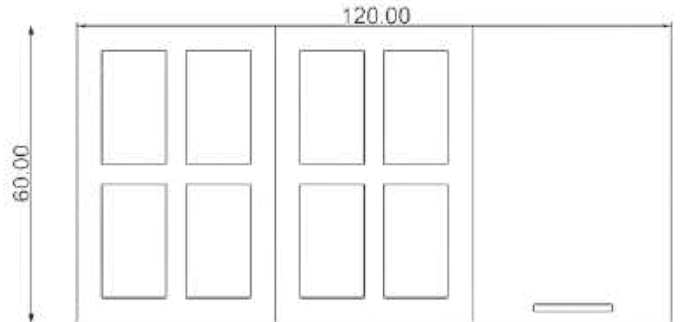

MINI BODRUM ALT 120 CM

MUTFAK | KITCHEN
ALT MODÜL | BASE CABINET

GÖVDE: BEYAZ MELAMİN KAPLI YONGA LEVHA

KAPAK: BEYAZ MEMBRAN MDF

BODY: WHITE MELAMINE FACED CHIPBOARD

DOOR: WHITE MEMBRANE MDF

FLY180271

MINI BODRUM ÜST 120 CM

MUTFAK | KITCHEN
ÜST MODÜL | UPPER CABINET

GÖVDE: BEYAZ MELAMİN KAPLI YONGA LEVHA

KAPAK: BEYAZ MEMBRAN MDF

BODY: WHITE MELAMINE FACED CHIPBOARD

DOOR: WHITE MEMBRANE MDF

FLY180272