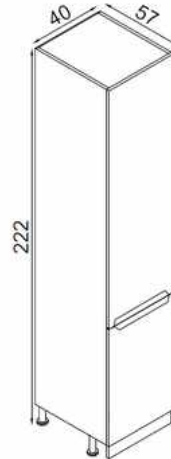

BODY: WHITE MELAMINE FACED CHIPBOARD
DOOR: WHITE MELAMINE FACED CHIPBOARD

SIMPLE 45-60CM

BOY
DOLABI

TALL
CABINET

GÖVDE: BEYAZ MELAMİN KAPLI YONGA LEVHA

KAPAK: SAFİR MEŞE MELAMİN KAPLI YONGA LEVHA

BODY: WHITE MELAMINE FACED CHIPBOARD