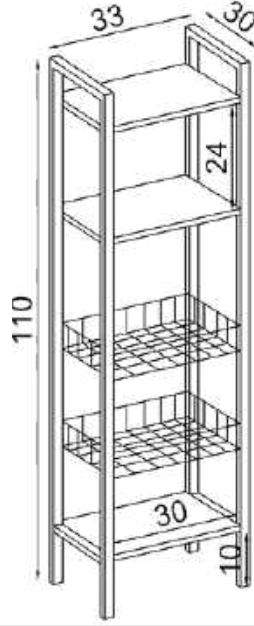

POLINA

TEL SEPETLİ
ÇOK AMAÇLI
MUTFAK DOLABI

MULTI-PURPOSE
KITCHEN CABINET

GÖVDE: YERLİ CEVİZ MELAMİN KAPLI
YONGA LEVHA
AYAK: SİYAH METAL

BODY: LOCAL WALNUT, MELAMINE
FACED CHIPBOARD

LEG: BLACK METAL