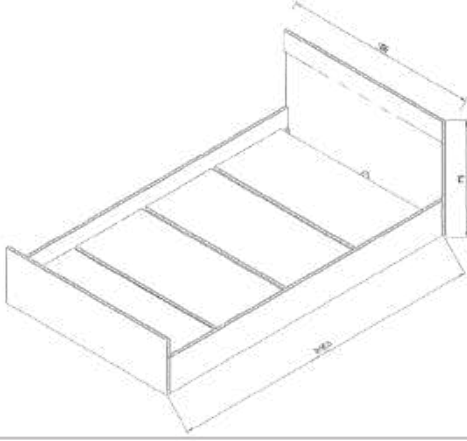

DOOR: ANTHRACITE
MELAMINE FACED
CHIPBOARD

PALOMA

KARYOLA | BEDSTEAD

GÖVDE: ANTRASİT + ENDÜLÜS MEŞE MELAMİN KAPLI YONGA LEVHA

BODY: ANTHRACITE + ANDALUSIAN OAK MELAMINE FACED CHIPBOARD

FLY174056

FLY174057

PALOMA