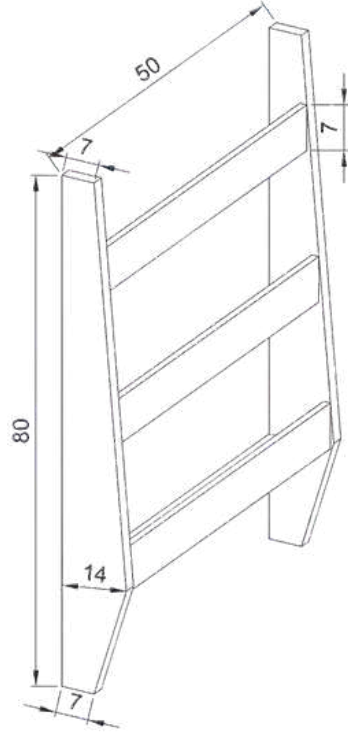

GÖVDE: BEYAZ MELAMİN KAPLI YONGA LEVHA

BODY: WHITE MELAMINE FACED CHIPBOARD

TERESA

BANYO ORGANİZERİ | BATHROOM ORGANIZER

GÖVDE: BEYAZ MELAMİN KAPLI YONGA LEVHA

BODY: WHITE MELAMINE FACED CHIPBOARD

FLY123009