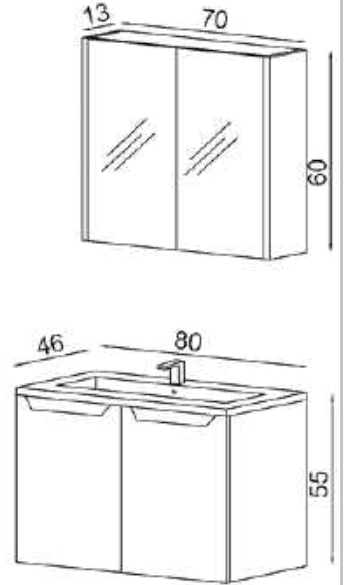

MALETTA

BANYO | BATHROOM
DOLABI | CABINET

GÖVDE: BEYAZ
MELAMİN KAPLI
YONGA LEVHA
KAPAK: SOFT VİZON
MEMBRAN MDF

BODY: WHITE
MELAMINE FACED
CHIPBOARD
DOOR: SOFT MINK
MEMBRANE MDF