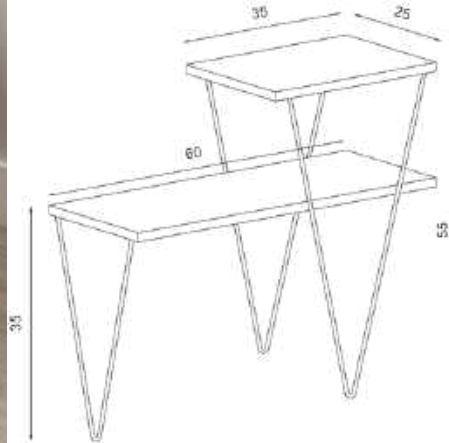

TOROS

SEHPA | COFFEE TABLE

GÖVDE: SAFİR MEŞE MELAMİN
KAPLI YONGA LEVHA

AYAK: MAT SİYAH METAL

BODY: SAPPHIRE OAK
MELAMINE FACED CHIPBOARD

LEG: BLACK METAL