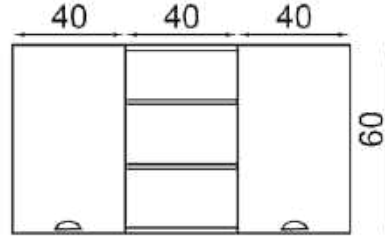

FORME 120 CM

MİNİ MUTFAK
DOLABI

MINI KITCHEN
CABINET

GÖVDE: BEYAZ MELAMİN KAPLI
YONGA LEVHA
KAPAK: BEYAZ DIŞBUDAK
MEMBRAN MDF

BODY: WHITE MELAMINE FACED
CHIPBOARD
DOOR: WOOD PATTERNED WHITE
MEMBRANE MDF