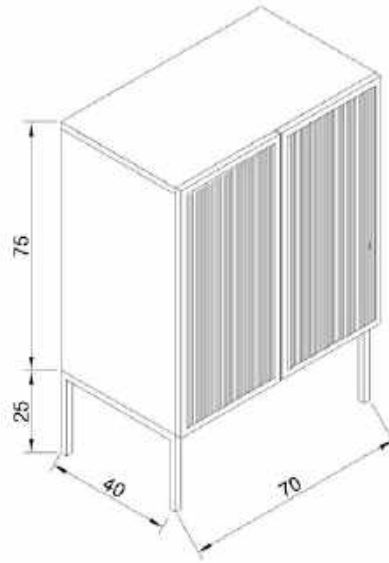

OBI

ÇOK AMAÇLI
DOLAP

MULTI-PURPOSE
CABINET