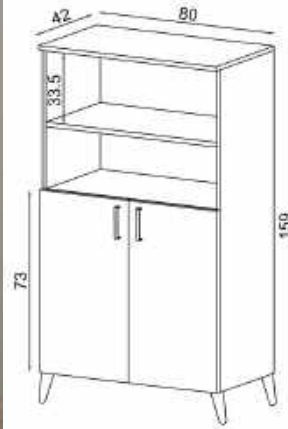

VETA

EVRAK DOLABI | (PAPER) CABINET

GÖVDE: BEYAZ MEŞE MELAMİN KAPLI YONGA LEVHA

KAPAK: BEYAZ MEŞE MELAMİN KAPLI YONGA LEVHA

BODY: ANDALUSIAN OAK MELAMINE FACED CHIPBOARD

DOOR: ANDALUSIAN OAK MELAMINE FACED CHIPBOARD