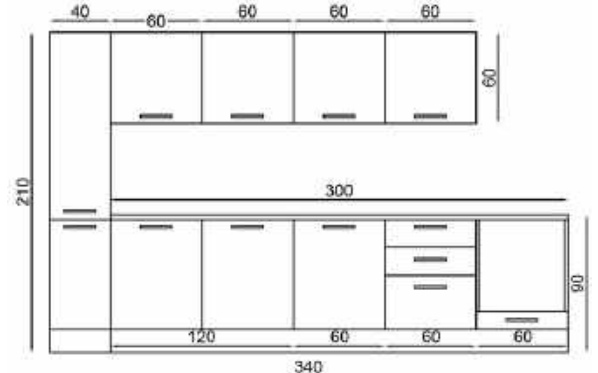

340 CM FILIPA

MUTFAK DOLABI | KITCHEN CABINET

GÖVDE: BEYAZ MELAMİN KAPLI YONGA LEVHA

KAPAK: BEYAZ MELAMİN KAPLI YONGA LEVHA

BODY: WHITE MELAMINE FACED CHIPBOARD

DOOR: WHITE MELAMINE FACED CHIPBOARD