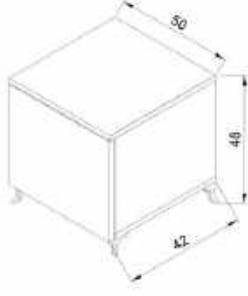

VENKA

KOMODİN | BEDSIDE
TABLE

GÖVDE: RUSTİK MEŞE MELAMİN KAPLI YONGA
LEVHA

KAPAK: VİZON MEMBRAN MDF

BODY: RUSTIC OAK MELAMINE FACED
CHIPBOARD

DOOR: MINK MEMBRANE MDF

FLY174077

FLY174079