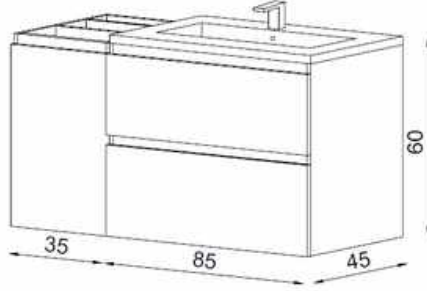

GÖVDE: ENDÜLÜS MEŞE MELAMİN
KAPLI YONGA LEVHA

KAPAK: ENDÜLÜS MEŞE MELAMİN
KAPLI YONGA LEVHA

BODY: ANDALUSIAN OAK MELAMINE
FACED CHIPBOARD

DOOR: ANDALUSIAN OAK
MELAMINE FACED CHIPBOARD

FLY123013

FLY123015

SINGLE