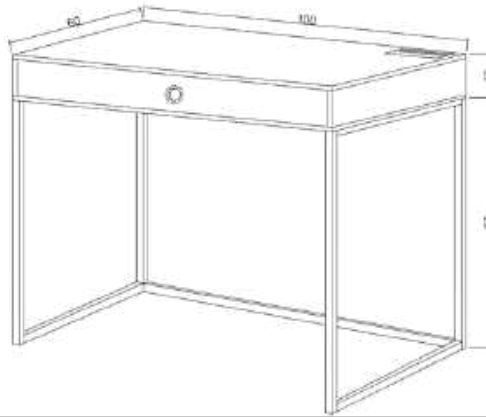

RAMIREZ

ÇALIŞMA MASASI | DESK UNIT

GÖVDE: KAFKAS MEŞE MELAMİN KAPLI YONGA LEVHA
AYAK: SİYAH METAL

BODY: CAUCASUS OAK MELAMINE FACED CHIPBOARD
LEG: BLACK METAL