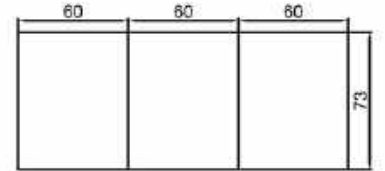

240 CM COUNTRY

MUTFAK
DOLABI

KITCHEN
CABINET

GÖVDE: BEYAZ MELAMİN KAPLI YONGA LEVHA
KAPAK: DETROİT MELAMİN KAPLI YONGA
LEVHA

BODY: WHITE MELAMINE FACED CHIPBOARD
DOOR: DETROIT MELAMINE FACED CHIPBOARD