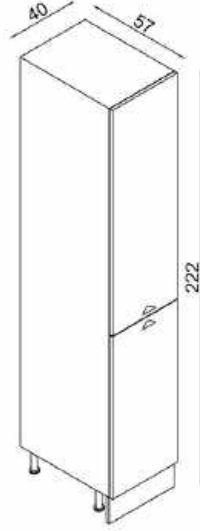

SHERRY 40CM

BOY
DOLABI

TALL
CABINET

GÖVDE: BEYAZ MELAMİN KAPLI YONGA LEVHA
KAPAK: BEYAZ DİŞBUDAK MEMBRAN MDF

BODY: WHITE MELAMINE FACED CHIPBOARD
DOOR: WOOD PATTERNED WHITE
MEMBRANE MDF