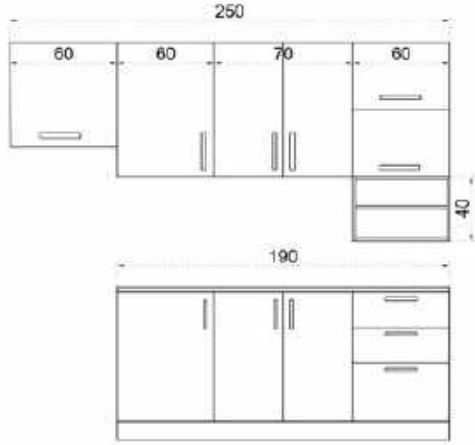

IRMAK 250 CM

MUTFAK DOLABI | KITCHEN CABINET

GÖVDE: BEYAZ MELAMİN KAPLI YONGA LEVHA
KAPAK: BEYAZ + ENDÜLÜS MELAMİN KAPLI YONGA LEVHA

BODY: WHITE MELAMINE FACED CHIPBOARD
DOOR: WHITE + ANDALUSIAN MELAMINE FACED CHIPBOARD