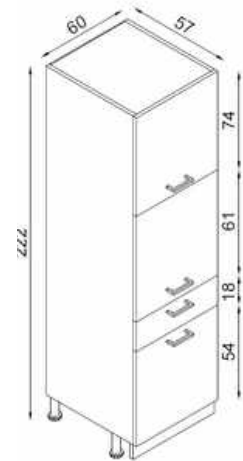

BOY
DOLABI

TALL
CABINET

GÖVDE: BEYAZ MELAMİN KAPLI YONGA LEVHA

KAPAK: MÜRDÜM HIGHGLOSS MDF

BODY: WHITE MELAMINE FACED CHIPBOARD

DOOR: DAMSON HIGHGLOSS MDF

DERIN 45-60CM

BOY
DOLABI