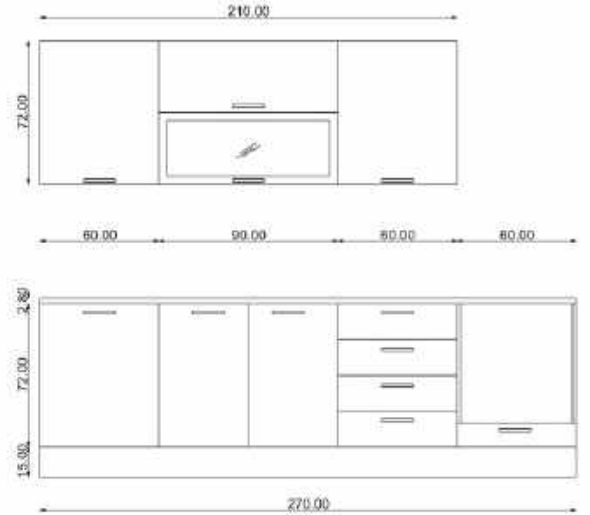

270 CM ENDÜLÜS

MUTFAK | KITCHEN
DOLABI | CABINET

GÖVDE: BEYAZ MELAMİN KAPLI YONGA LEVHA

KAPAK: BEYAZ + ENDÜLÜS MEŞE MELAMİN
KAPLI YONGA LEVHA

BODY: WHITE MELAMINE FACED CHIPBOARD

DOOR: WHITE + ANDALUSIAN OAK
MELAMINE FACED CHIPBOARD