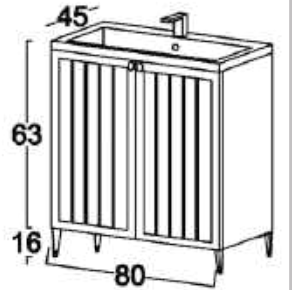

FLY122011

FLY122014

DURU

BANYO | BATHROOM
DOLABI | CABINET

GÖVDE: BEYAZ MELAMİN
KAPLI YONGA LEVHA
KAPAK: BEYAZ DİŞBUDAK
MEMBRAN MDF

BODY: WHITE MELAMINE
FACED CHIPBOARD
DOOR: WOOD
PATTERNED WHITE
MEMBRANE MDF