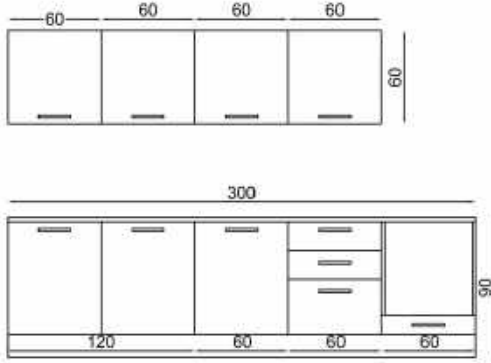

DOOR: WHITE MELAMINE FACED CHIPBOARD

FLY180497

FLY180498

340 CM FILIPA

MUTFAK DOLABI | KITCHEN CABINET

GÖVDE: BEYAZ MELAMİN KAPLI YONGA LEVHA

KAPAK: BEYAZ MELAMİN KAPLI YONGA LEVHA

BODY: WHITE MELAMINE FACED CHIPBOARD