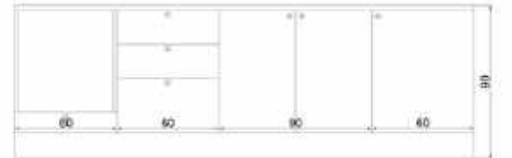

270 CM GREENA

MUTFAK
DOLABI

KITCHEN
CABINET

GÖVDE: BEYAZ MELAMİN KAPLI YONGA LEVHA

KAPAK: SATEN YEŞİL MEMBRAN MDF

BODY: WHITE MELAMINE FACED
CHIPBOARD

DOOR: SATEN GREEN MEMBRANE MDF