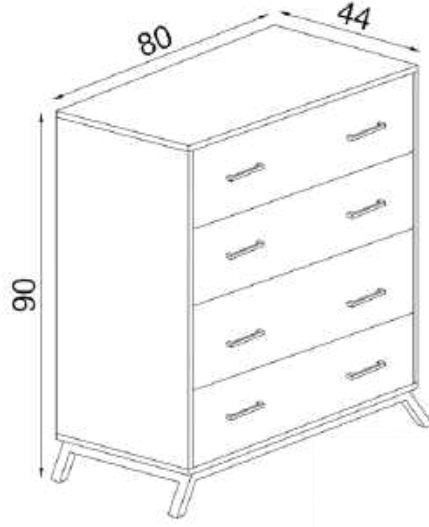

ALFA

ŞİFONYER

CHEST OF
DRAWERS

GÖVDE: ATLANTİK ÇAM
MELAMİN KAPLI YONGA LEVHA
AYAK: SİYAH METAL

BODY: ATLANTIC PINE
MELAMINE FACED CHIPBOARD
LEG: BLACK METAL