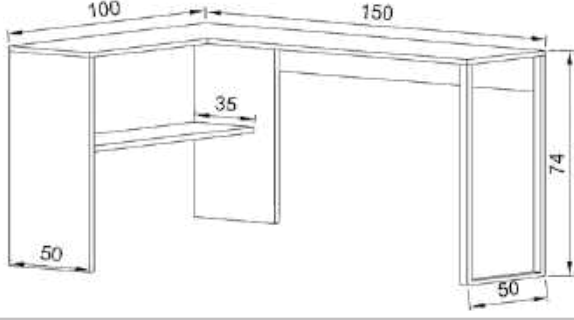

KASTILYA

ÇALIŞMA MASASI | DESK
UNIT

GÖVDE: SAFİR MEŞE+SİYAH MELAMİN KAPLI
YONGA LEVHA

AYAK: SİYAH METAL

BODY: SAPPHIRE OAK/BLACK MELAMINE FACED
CHIPBOARD

LEG: BLACK METAL