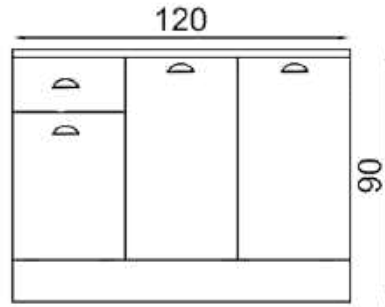

FORME 120 CM

MİNİ MUTFAK
DOLABI

MINI KITCHEN
CABINET

GÖVDE: BEYAZ MELAMİN KAPLI
YONGA LEVHA
KAPAK: BEYAZ DIŞBUDAK
MEMBRAN MDF

BODY: WHITE MELAMINE FACED
CHIPBOARD
DOOR: WOOD PATTERNED WHITE
MEMBRANE MDF