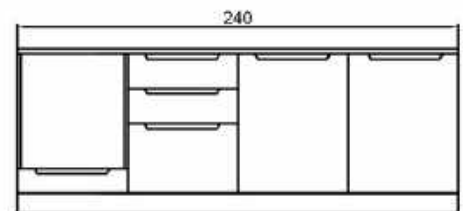

240 CM COUNTRY

MUTFAK
DOLABI

KITCHEN
CABINET

GÖVDE: BEYAZ MELAMİN KAPLI YONGA LEVHA
KAPAK: DETROİT MELAMİN KAPLI YONGA
LEVHA

BODY: WHITE MELAMINE FACED CHIPBOARD
DOOR: DETROIT MELAMINE FACED CHIPBOARD