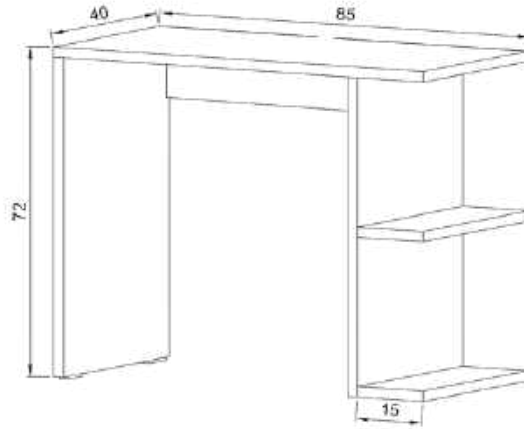

FLY171069

FLY172021

LILY

ÇALIŞMA MASASI | DESK
UNIT

GÖVDE: BEYAZ MELAMİN KAPLI YONGA LEVHA

BODY: WHITE MELAMINE FACED CHIPBOARD

LUIS

ÇALIŞMA MASASI | DESK
UNIT