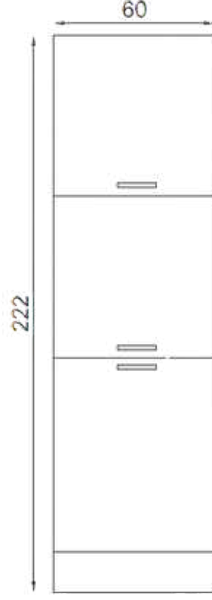

DERIN 45-60CM

BOY
DOLABI

TALL
CABINET

GÖVDE: BEYAZ MELAMİN KAPLI YONGA LEVHA
KAPAK: BEYAZ DIŞBUDAK MEMBRAN MDF

BODY: WHITE MELAMINE FACED CHIPBOARD
DOOR: WOOD PATTERNED WHITE MEMBRANE
MDF