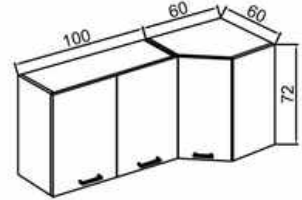

160 CM RETRO

KÖŞE | CORNER
MODÜLÜ | MODULE

GÖVDE: BEYAZ MELAMİN KAPLI YONGA
LEVHA

KAPAK: SU YEŞİLİ MEMBRAN MDF

BODY: WHITE MELAMINE FACED
CHIPBOARD

DOOR: WATER GREEN MEMBRANE MDF