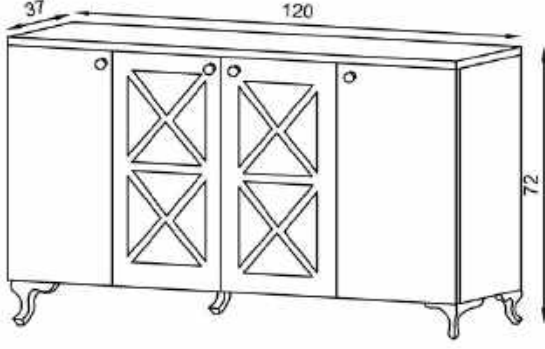

ESPEYO

ÇOK AMAÇLI | MULTI-PURPOSE
KONSOL | CABINET

GÖVDE: BEYAZ MELAMİN KAPLI YONGA LEVHA
KAPAK: BEYAZ MEMBRAN MDF

BODY: WHITE MELAMINE FACED CHIPBOARD
DOOR: WHITE MEMBRANE MDF