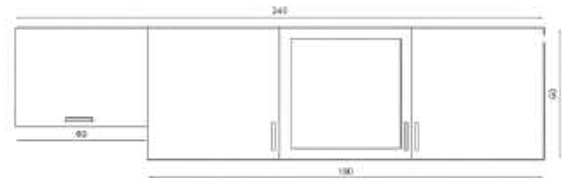

FLY180176

240 CM FOÇA

MUTFAK
DOLABI

KITCHEN
CABINET

GÖVDE: BEYAZ MELAMİN KAPLI YONGA LEVHA

KAPAK: BEYAZ ERİK MELAMİN KAPLI YONGA LEVHA

BODY: WHITE MELAMINE FACED CHIPBOARD

DOOR: WHITE PLUM MELAMINE FACED CHIPBOARD