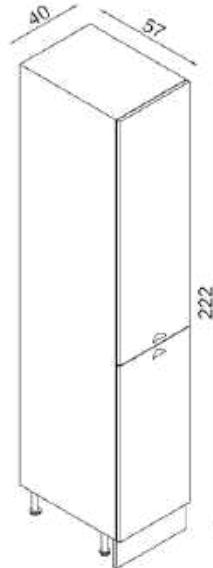

40 CM GREENA

BOY
DOLABI

TALL
CABINET

GÖVDE: BEYAZ MELAMİN KAPLI YONGA LEVHA
KAPAK: SATEN YEŞİL MEMBRAN MDF
BODY: WHITE MELAMINE FACED CHIPBOARD
DOOR: SATIN GREEN MEMBRANE MDF