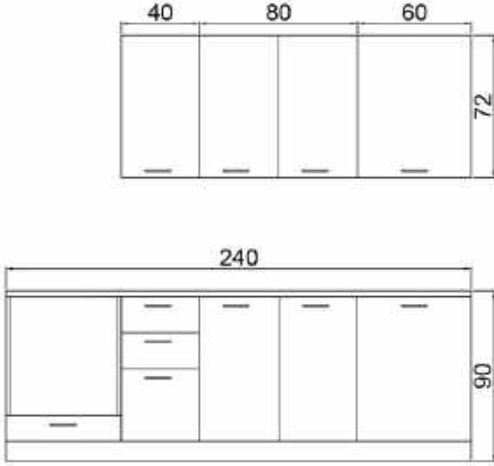

FLY180523

FLY180525

240 CM DETROIT

MUTFAK
DOLABI

KITCHEN
CABINET

GÖVDE: BEYAZ MELAMİN KAPLI YONGA LEVHA

KAPAK: DETROİT MELAMİN KAPLI YONGA LEVHA

BODY: WHITE MELAMINE FACED CHIPBOARD