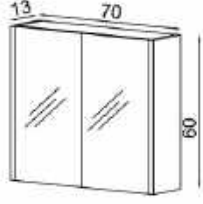

KAPAK: SOFT VİZON MEMBRAN MDF

BODY: WHITE MELAMINE FACED
CHIPBOARD

DOOR: SOFT MINK MEMBRANE MDF

CERO

BANYO | BATHROOM
DOLABI | CABINET

GÖVDE: BEYAZ
MELAMİN KAPLI
YONGA LEVHA
KAPAK: SOFT İNOKS
MEMBRAN MDF

BODY: WHITE
MELAMINE FACED
CHIPBOARD
DOOR: SOFT INOX
MEMBRANE MDF