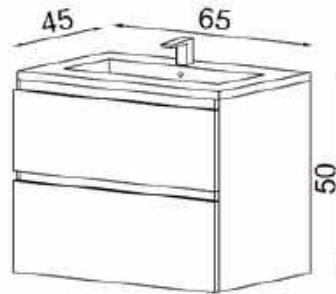

SINGLE

BANYO | BATHROOM
DOLABI | CABINET

GÖVDE: SAFİR MEŞE MELAMİN
KAPLI YONGA LEVHA

KAPAK: SAFİR MEŞE MELAMİN
KAPLI YONGA LEVHA

BODY: SAPPHIRE OAK MELAMINE
FACED CHIPBOARD

DOOR: SAPPHIRE OAK MELAMINE
FACED CHIPBOARD