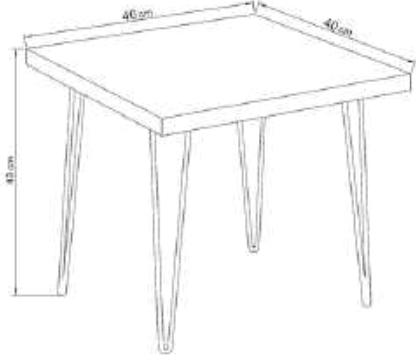

FOSTER

SEHPA | COFFEE TABLE

GÖVDE: GRİ ÇİZGİLİ LAMİNANT
AYAK: SİYAH METAL

BODY: LAMINATE WITH GRAY STRIPES
LEG: BLACK METAL