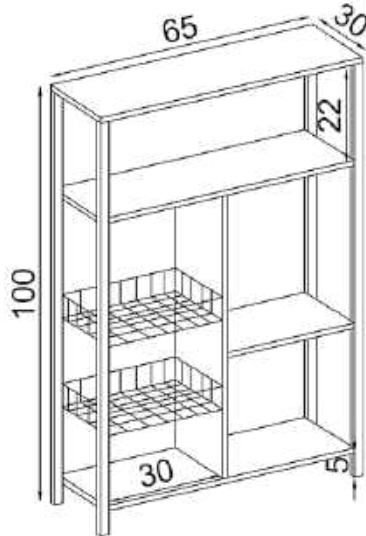

BELITA

TEL SEPETLİ
ÇOK AMAÇLI
MUTFAK DOLABI

MULTI-PURPOSE
KITCHEN CABINET

GÖVDE: BEYAZ MELAMİN KAPLI
YONGA LEVHA
AYAK: SİYAH METAL

BODY: WHITE MELAMINE FACED
CHIPBOARD

LEG: BLACK METAL