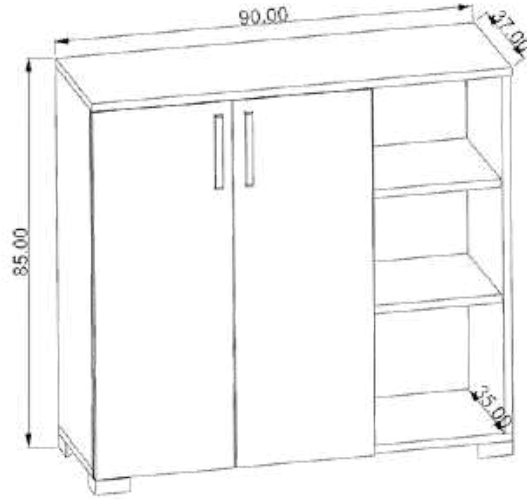

FLY123020

FLY131001

DINO

ÇOK AMAÇLI | MULTI-PURPOSE
DOLAP | CABINET

GÖVDE: BEYAZ MELAMİN
KAPLI YONGA LEVHA
KAPAK: ENDÜLÜS MEŞE
MELAMİN KAPLI YONGA
LEVHA

BODY: WHITE MELAMINE
FACED CHIPBOARD
DOOR: ANDALUSIAN OAK
MELAMINE FACED
CHIPBOARD