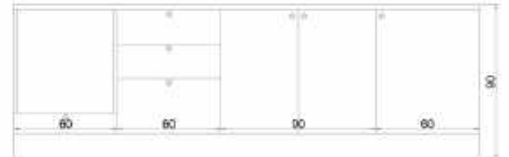

270 CM KARINA

MUTFAK
DOLABI

KITCHEN
CABINET

GÖVDE: BEYAZ MELAMİN KAPLI YONGA LEVHA
KAPAK: SOFT GRİ MELAMİN MEMBRAN MDF

BODY: WHITE MELAMINE FACED CHIPBOARD

DOOR: SOFT GRAY MEMBRAN MDF