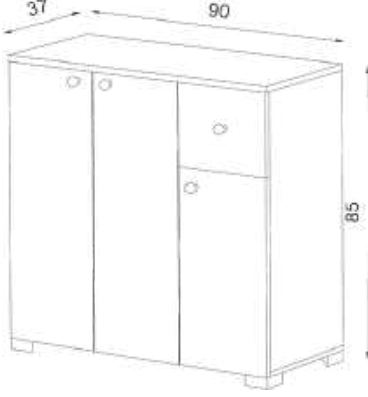

HERMAS

ÇOK AMAÇLI DOLAP | MULTI-PURPOSE CABINET

GÖVDE: BEYAZ MELAMİN KAPLI YONGA LEVHA
KAPAK: BEYAZ MEMBRAN MDF

BODY: WHITE MELAMINE FACED CHIPBOARD
DOOR: WHITE MEMBRANE MDF