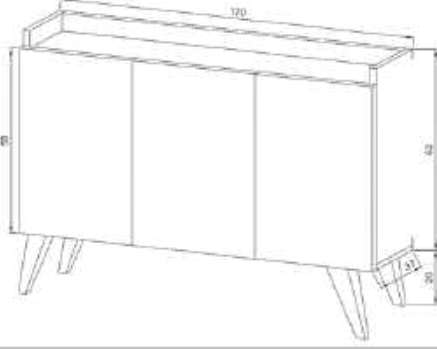

ARIANE

ÇOK AMAÇLI
KONSOL

MULTI-PURPOSE
CABINET

GÖVDE: SAFİR MEŞE MELAMİN KAPLI YONGA
LEVHA

KAPAK: BEYAZ MELAMİN KAPLI YONGA LEVHA

BODY: SAPPHIRE OAK MELAMINE FACED
CHIPBOARD

DOOR: WHITE MELAMINE FACED CHIPBOARD