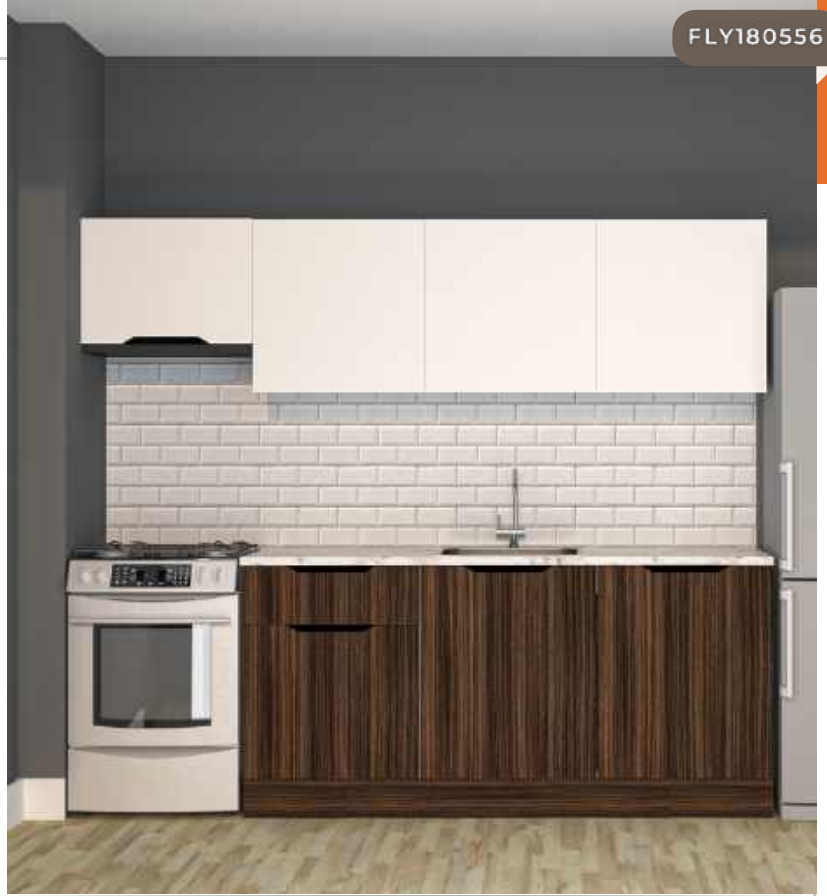

KITCHEN
CABINET

GÖVDE: BEYAZ MELAMİN KAPLI YONGA LEVHA
KAPAK: BEYAZ+ ZENİT MELAMİN KAPLI YONGA LEVHA

BODY: WHITE MELAMINE FACED CHIPBOARD
DOOR: WHITE+ ZENIT MELAMINE FACED CHIPBOARD

FLY180556

FLY180557

270 CM KARINA