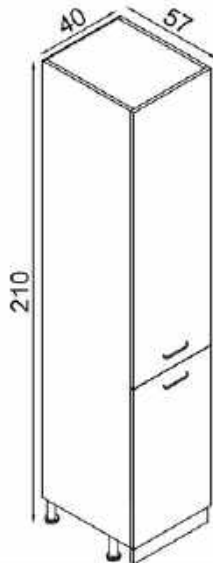

BODY: WHITE MELAMINE FACED CHIPBOARD
DOOR: SATIN SMOKED FOIL MEMBRANE MDF

FLY181089

FLY181090

40 CM AĞVA

BOY
DOLABI

TALL
CABINET

GÖVDE: BEYAZ MELAMİN KAPLI YONGA LEVHA
KAPAK: DERİN SARDES MELAMİN KAPLI YONGA LEVHA
BODY: WHITE MELAMINE FACED CHIPBOARD
DOOR: DEEP SARDES MELAMINE FACED CHIPBOARD