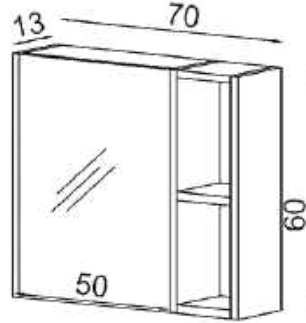

TERIO

BANYO | BATHROOM
DOLABI | CABINET

GÖVDE: BEYAZ MELAMİN KAPLI
YONGA LEVHA

KAPAK: ENDÜLÜS MEŞE MELAMİN
KAPLI YONGA LEVHA

BODY: WHITE MELAMINE FACED
CHIPBOARD

DOOR: ENDÜLÜS MEŞE
MELAMINE FACED CHIPBOARD