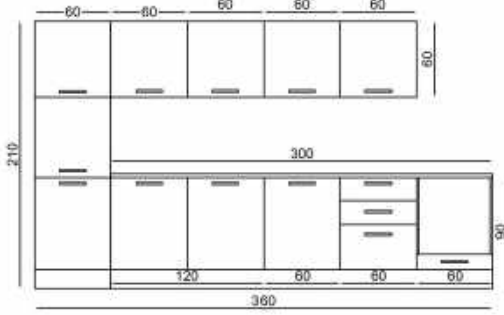

FILIPA

360 CM

MUTFAK
DOLABI

KITCHEN
CABINET

GÖVDE: BEYAZ MELAMİN KAPLI YONGA LEVHA

KAPAK: BEYAZ MELAMİN KAPLI YONGA LEVHA

BODY: WHITE MELAMINE FACED
CHIPBOARD

DOOR: WHITE MELAMINE FACED
CHIPBOARD