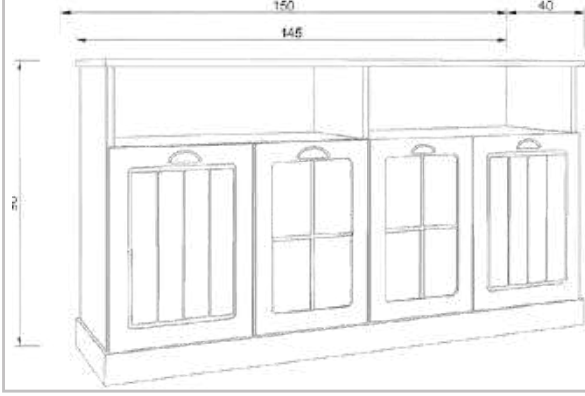

RUSTİK

KONSOL | MULTI-PURPOSE
CABINET

GÖVDE: RUSTİK MEŞE MELAMİN KAPLI YONGA
LEVHA

KAPAK: RUSTİK MEŞE MEMBRAN MDF

BODY: RUSTIC OAK MELAMINE FACED
CHIPBOARD

DOOR: RUSTIC OAK MEMBRANE MDF

FLY134024

FLY136000