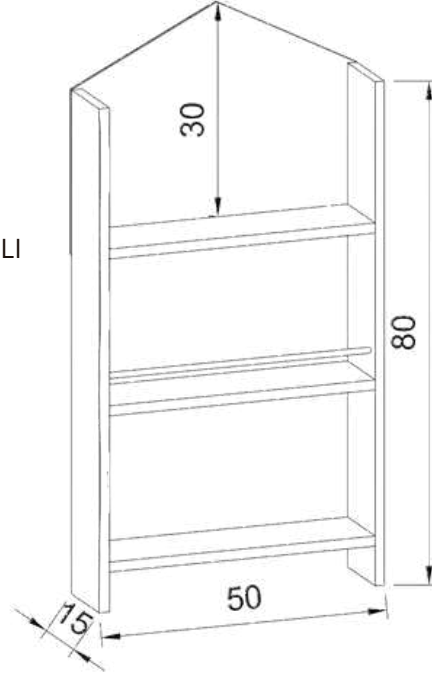

KAITOS MONTESSORI

KİTAPLIK | BOOKCASE

GÖVDE: BEYAZ MELAMİN KAPLI
YONGA LEVHA

BODY: WHITE MELAMINE
FACED CHIPBOARD