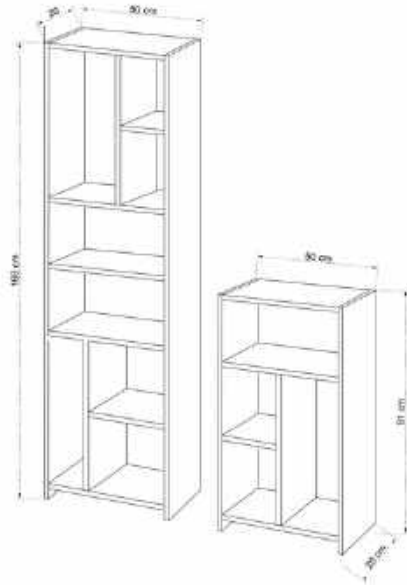

GÖVDE: ENDÜLÜS MEŞE
MELAMİN KAPLI YONGA LEVHA

BODY: ANDALUSIAN OAK
MELAMINE FACED CHIPBOARD

FLY170043

FLY170088

OPALINE

KİTAPLIK | BOOKCASE

GÖVDE: BEYAZ MELAMİN
YONGA LEVHA

BODY: WHITE MELAMINE
CHIPBOARD