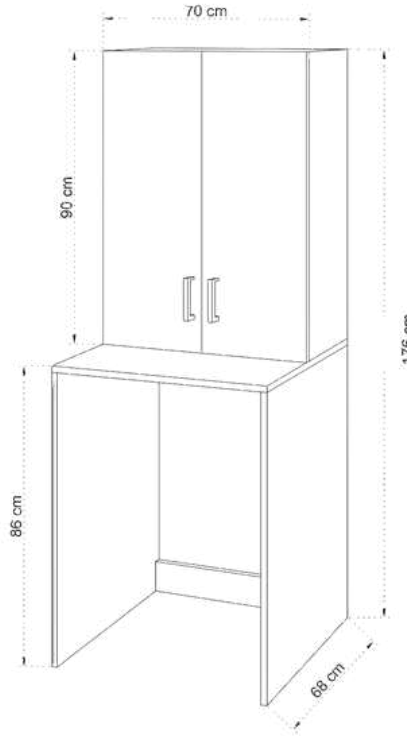

ENVY

ÇAMAŞIR MAKİNESİ DOLABI | WASHING MACHINE CABINET

GÖVDE: BEYAZ MELAMİN KAPLI YONGA LEVHA

KAPAK: BEYAZ MELAMİN KAPLI YONGA LEVHA

BODY: WHITE MELAMINE FACED CHIPBOARD

DOOR: WHITE MELAMINE FACED CHIPBOARD