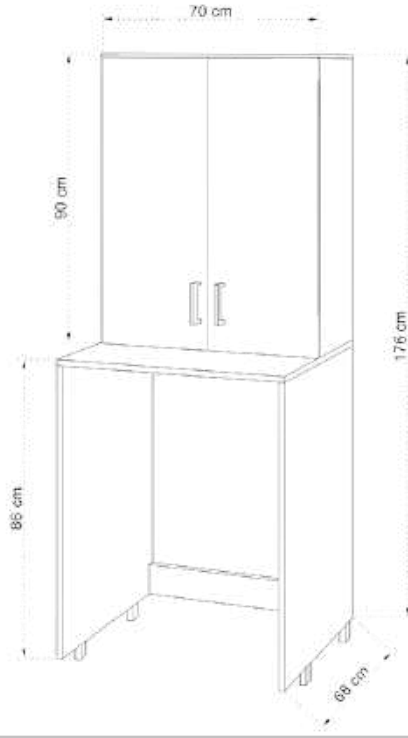

ROG

ÇAMAŞIR MAKİNESİ DOLABI | WASHING MACHINE CABINET

GÖVDE: BEYAZ MELAMİN KAPLI YONGA LEVHA

KAPAK: BEYAZ MEMBRAN MDF

BODY: WHITE MELAMINE FACED CHIPBOARD

DOOR: WHITE MEMBRANE MDF