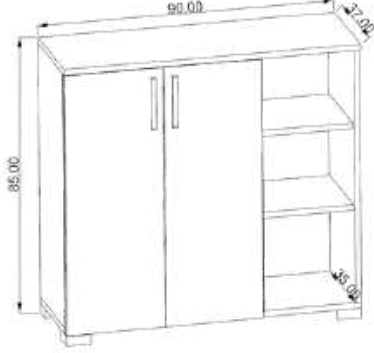

RAKES

ÇOK AMAÇLI DOLAP | MULTI-PURPOSE CABINET

GÖVDE: ENDÜLÜS MEŞE MELAMİN KAPLI YONGA LEVHA

KAPAK: BEYAZ MEMBRAN MDF

BODY: ANDALUSIAN OAK MELAMINE FACED CHIPBOARD

DOOR: WHITE MEMBRANE MDF

FLY134001

FLY134002