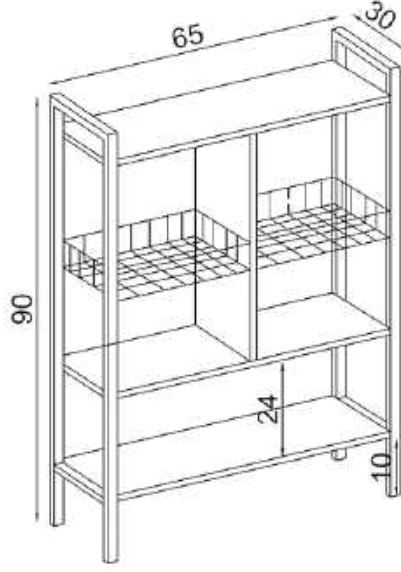

DALIA

TEL SEPETLİ
ÇOK AMAÇLI
MUTFAK DOLABI

MULTI-PURPOSE
KITCHEN CABINET

GÖVDE: BEYAZ MELAMİN KAPLI
YONGA LEVHA
AYAK: SİYAH METAL

BODY: WHITE MELAMINE FACED
CHIPBOARD
LEG: BLACK METAL