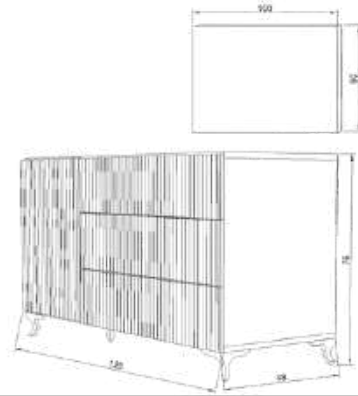

FLY174076

FLY174078

VENKA

KONSOL | DRESSER

GÖVDE: RUSTİK MEŞE MELAMİN KAPLI YONGA
LEVHA

KAPAK: VİZON MEMBRAN MDF

BODY: RUSTIC OAK MELAMINE FACED
CHIPBOARD

DOOR: MINK MEMBRANE MDF