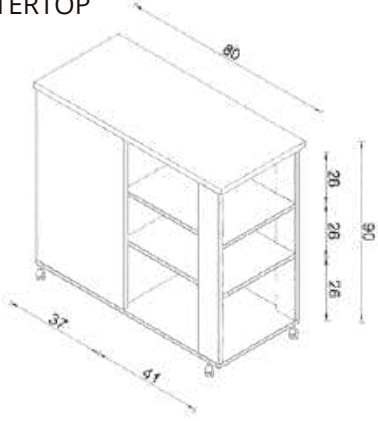

PARS

ÇOK AMAÇLI
ÜNİTE

MULTI-PURPOSE
UNIT

GÖVDE: BEYAZ MELAMİN KAPLI YONGA LEVHA

TEZGAH: AHŞAP DESENİ TEZGAH

BODY: WHITE MELAMINE FACED CHIPBOARD

COUNTERTOP: WOODEN PATTERNED
COUNTERTOP

FLY131020