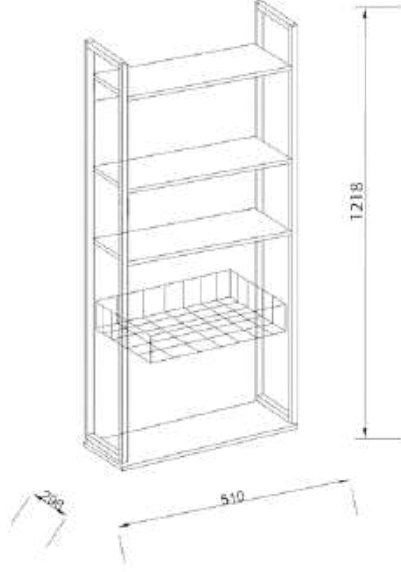

HARLEY

TEL SEPETLİ
ÇOK AMAÇLI
MUTFAK DOLABI

MULTI-PURPOSE
KITCHEN CABINET

GÖVDE: YERLİ CEVİZ
AYAK: SİYAH METAL

BODY: NATIVE WALNUT
LEG: BLACK METAL