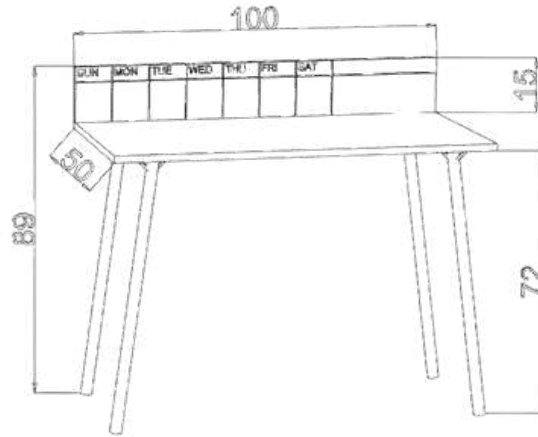

MONDAY

ÇALIŞMA MASASI | DESK
UNIT

GÖVDE: NATURAL MEŞE + BEYAZ MELAMİN KAPLI YONGA LEVHA
AYAK: BEYAZ METAL

BODY: NATURAL OAK + WHITE MELAMINE FACED CHIPBOARD
LEG: WHITE METAL