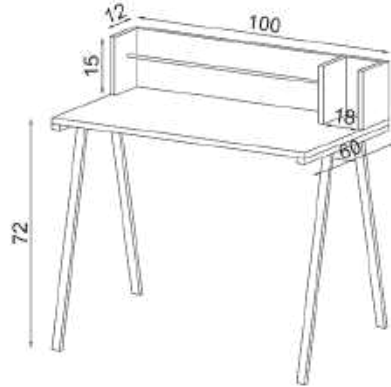

AYLENA

ÇALIŞMA MASASI | DESK
UNIT

GÖVDE: DETROİT MELAMİN KAPLI YONGA
LEVHA

AYAK: SİYAH METAL

BODY: DETROIT MELAMINE FACED CHIPBOARD

LEG: BLACK METAL