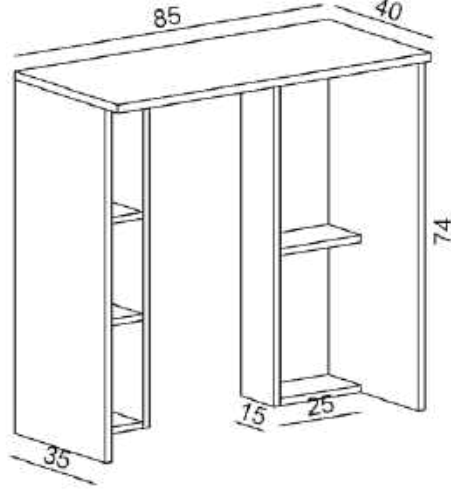

LUIS

ÇALIŞMA MASASI | DESK
UNIT

ÜST: DETROİT MELAMİN KAPLI
YONGA LEVHA

GÖVDE: BEYAZ MELAMİN KAPLI
YONGA LEVHA

TOP: DETROIT MELAMINE
FACED PARTICLE BOARD

BODY: WHITE MELAMINE
FACED CHIPBOARD