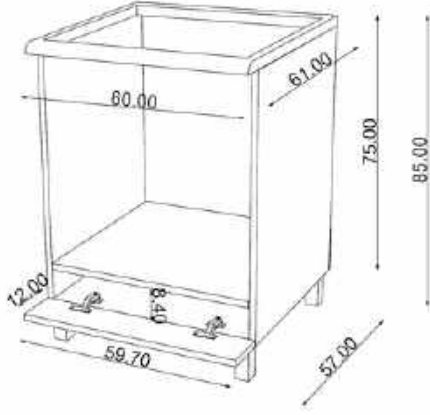

ANKASTRE 60CM

ANKASTRE | BUILT-IN
MODÜLÜ | MODULE

GÖVDE: GRİ MELAMİN KAPLI YONGA LEVHA
KAPAK: GRİ MELAMİN KAPLI YONGA LEVHA

BODY: GREY PLUM FACED CHIPBOARD
DOOR: GREY PLUM FACED CHIPBOARD