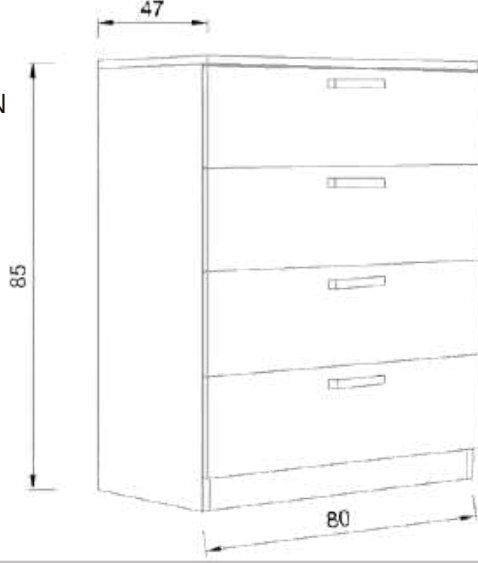

PALOMA

ŞİFONYER | CHEST OF DRAWERS

GÖVDE: ENDÜLÜS MEŞE
MELAMİN KAPLI YONGA
LEVHA

KAPAK: ANTRASİT MELAMİN
KAPLI YONGA LEVHA

BODY: ANDALUSIAN OAK
MELAMINE FACED
CHIPBOARD

DOOR: ANTHRACITE
MELAMINE FACED
CHIPBOARD