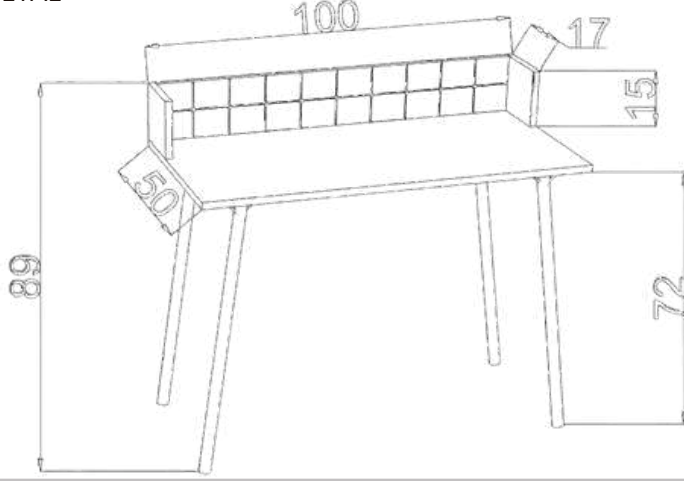

EKOSELI

ÇALIŞMA MASASI | DESK
UNIT

GÖVDE: BEYAZ + ANTRASİT MELAMİN KAPLI YONGA LEVHA
AYAK: BEYAZ METAL

BODY: WHITE + ANTHRACITE MELAMINE FACED CHIPBOARD
LEG: WHITE METAL