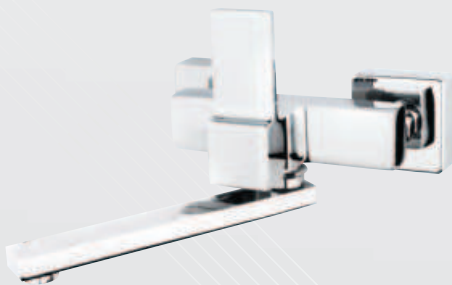

PAMUKKALE
AKV 10003
APLİKE EVİYE BATARYASI
APPLIQUE SINK FAUCET