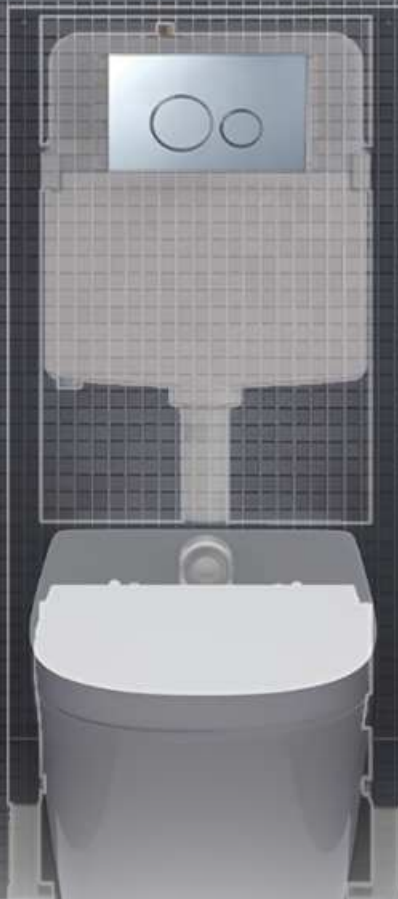

Wall Mounting System With AKUAVIT Technology