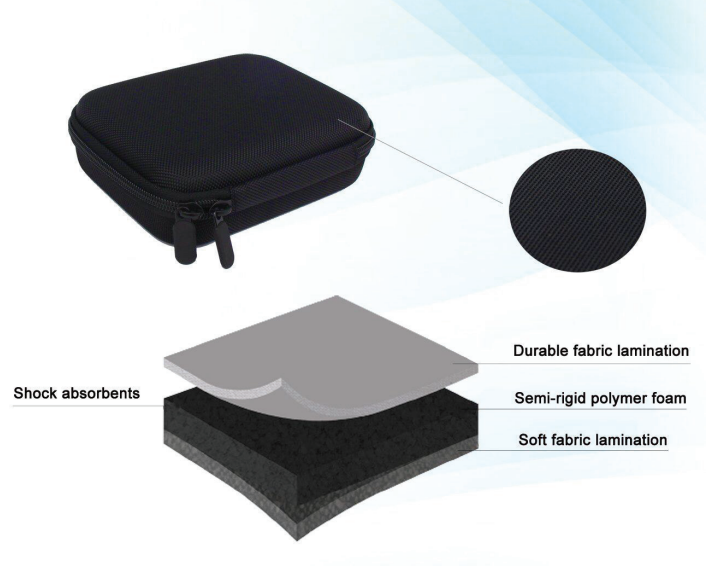

Eva Bag

EVA (Etilen-vinil asetat) süngeri ya da köpüğü ile kalıplanarak şekil verilebilir olması sayesinde üretimi yapılan çantalar mükemmel dayanıklılık ve görsel karakteristik özellikler göstermektedir.

Müşteri talebine göre şekillendirilebildiği gibi birçok farklı renk ve malzeme ile kaplanabilir olması en önemli özelliklerindedir. Eva çantaların kullanımı her geçen gün daha da popüler olmaya devam etmektedir.